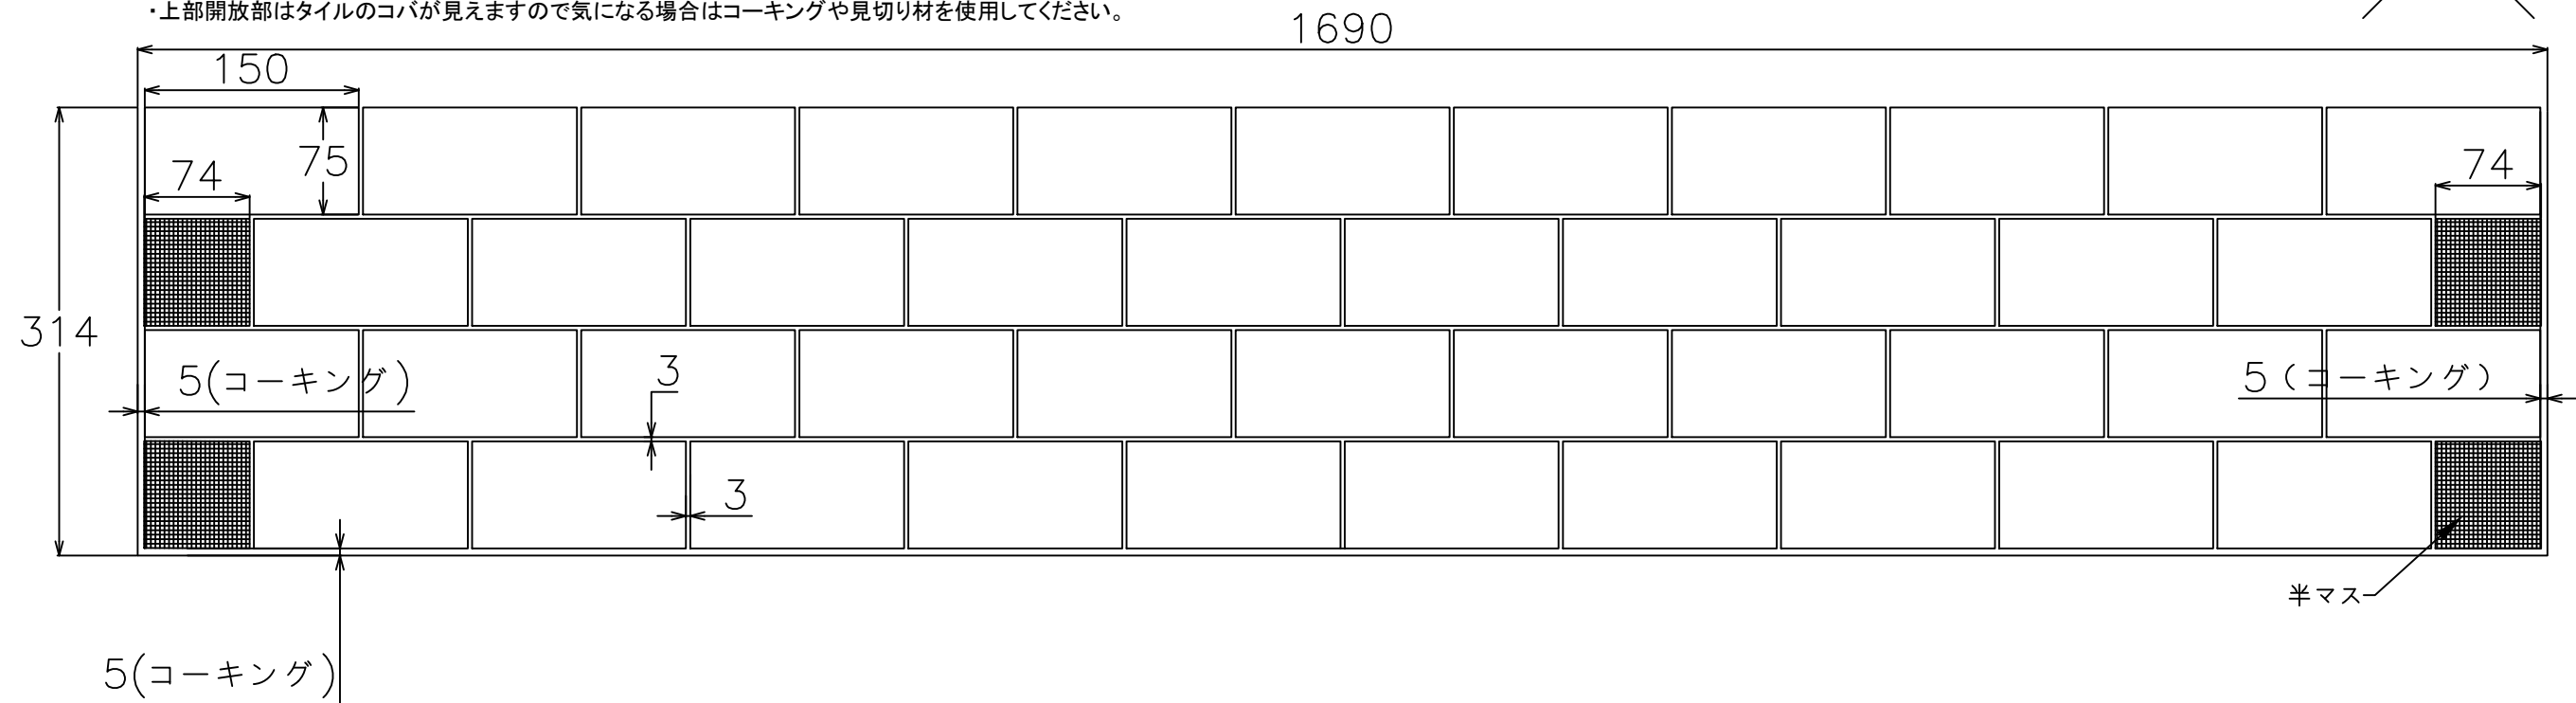

【割付図について】

- ・幅1690mmに設定して上部を開放。タイル心割、通し目地で想定。
- ・タイルと他部材・壁などの取り合いはコーキング5mmを想定。
- ・この割付図については切り物をなくすため目地幅2mmに設定するところを3mmとしています。
- ・上部開放部はタイルのコバが見えますので気になる場合はコーキングや見切り材を使用してください。

【ご利用の際の注意点】

- ・寸法(商品、目地)についてはタイルの製造上の許容範囲があり、データと実物のサイズは必ずしも一致しません。
- ・標準割付図につきましては、タイルパークが想定した割付範囲の寸法です。あくまでも参考情報としてご利用ください。
- ・図面の寸法は参考情報として提供され、実際の施工においては現地の条件に合わせて確認、微調整を行なってください。
- ・提供データの利用によって生じた直接的、間接的、特別、または結果的な損害について、弊社は一切の責任を負いません。

| | |
|--------------------|--|
| シリーズ名 遊彩 | 品番 |
| 株式会社TNコーポレーション | タイル寸法(推奨目地幅) 150X75mm(2mm以上) |

【割付図について】

- ・幅900mmに設定して上部と右側を開放。右側片割り、通し目地で想定。
- ・タイルと他部材・壁などとの取り合いはコーキング5mmを想定。
- ・上部と右側開放部はタイルのコバが見えますので気になる場合はコーキングや見切り材を使用してください。

| | |
|--------------------|--|
| シリーズ名 遊彩 | 品番 |
| 株式会社TNコーポレーション | タイル寸法(推奨目地幅) 150X75mm(2mm以上) |

【割付図について】

- ・幅1690mmに設定して上部を開放。目地心割、馬踏み目地で想定。
- ・タイルと他部材・壁などとの取り合いはコーキング5mmを想定。
- ・この割付図については切り物の数を最少とするため目地幅2mmに設定するところを3mmとしています。
- ・上部開放部はタイルのコバが見えますので気になる場合はコーキングや見切り材を使用してください。

| | |
|--------------------|--|
| シリーズ名 遊彩 | 品番 |
| 株式会社TNコーポレーション | タイル寸法(推奨目地幅) 150X75mm(2mm以上) |

【割付図について】

- ・幅900mmに設定して上部と右側を開放。右側片割り、馬踏み目地で想定。
- ・タイルと他部材・壁などとの取り合いはコーキング5mmを想定。
- ・上部と右側開放部はタイルのコバが見えますので気になる場合はコーキングや見切り材を使用してください。
- ・右側開放部は半マスや切り物などのタイルの切り口が露出していますのでコーキングや見切り材を推奨です。