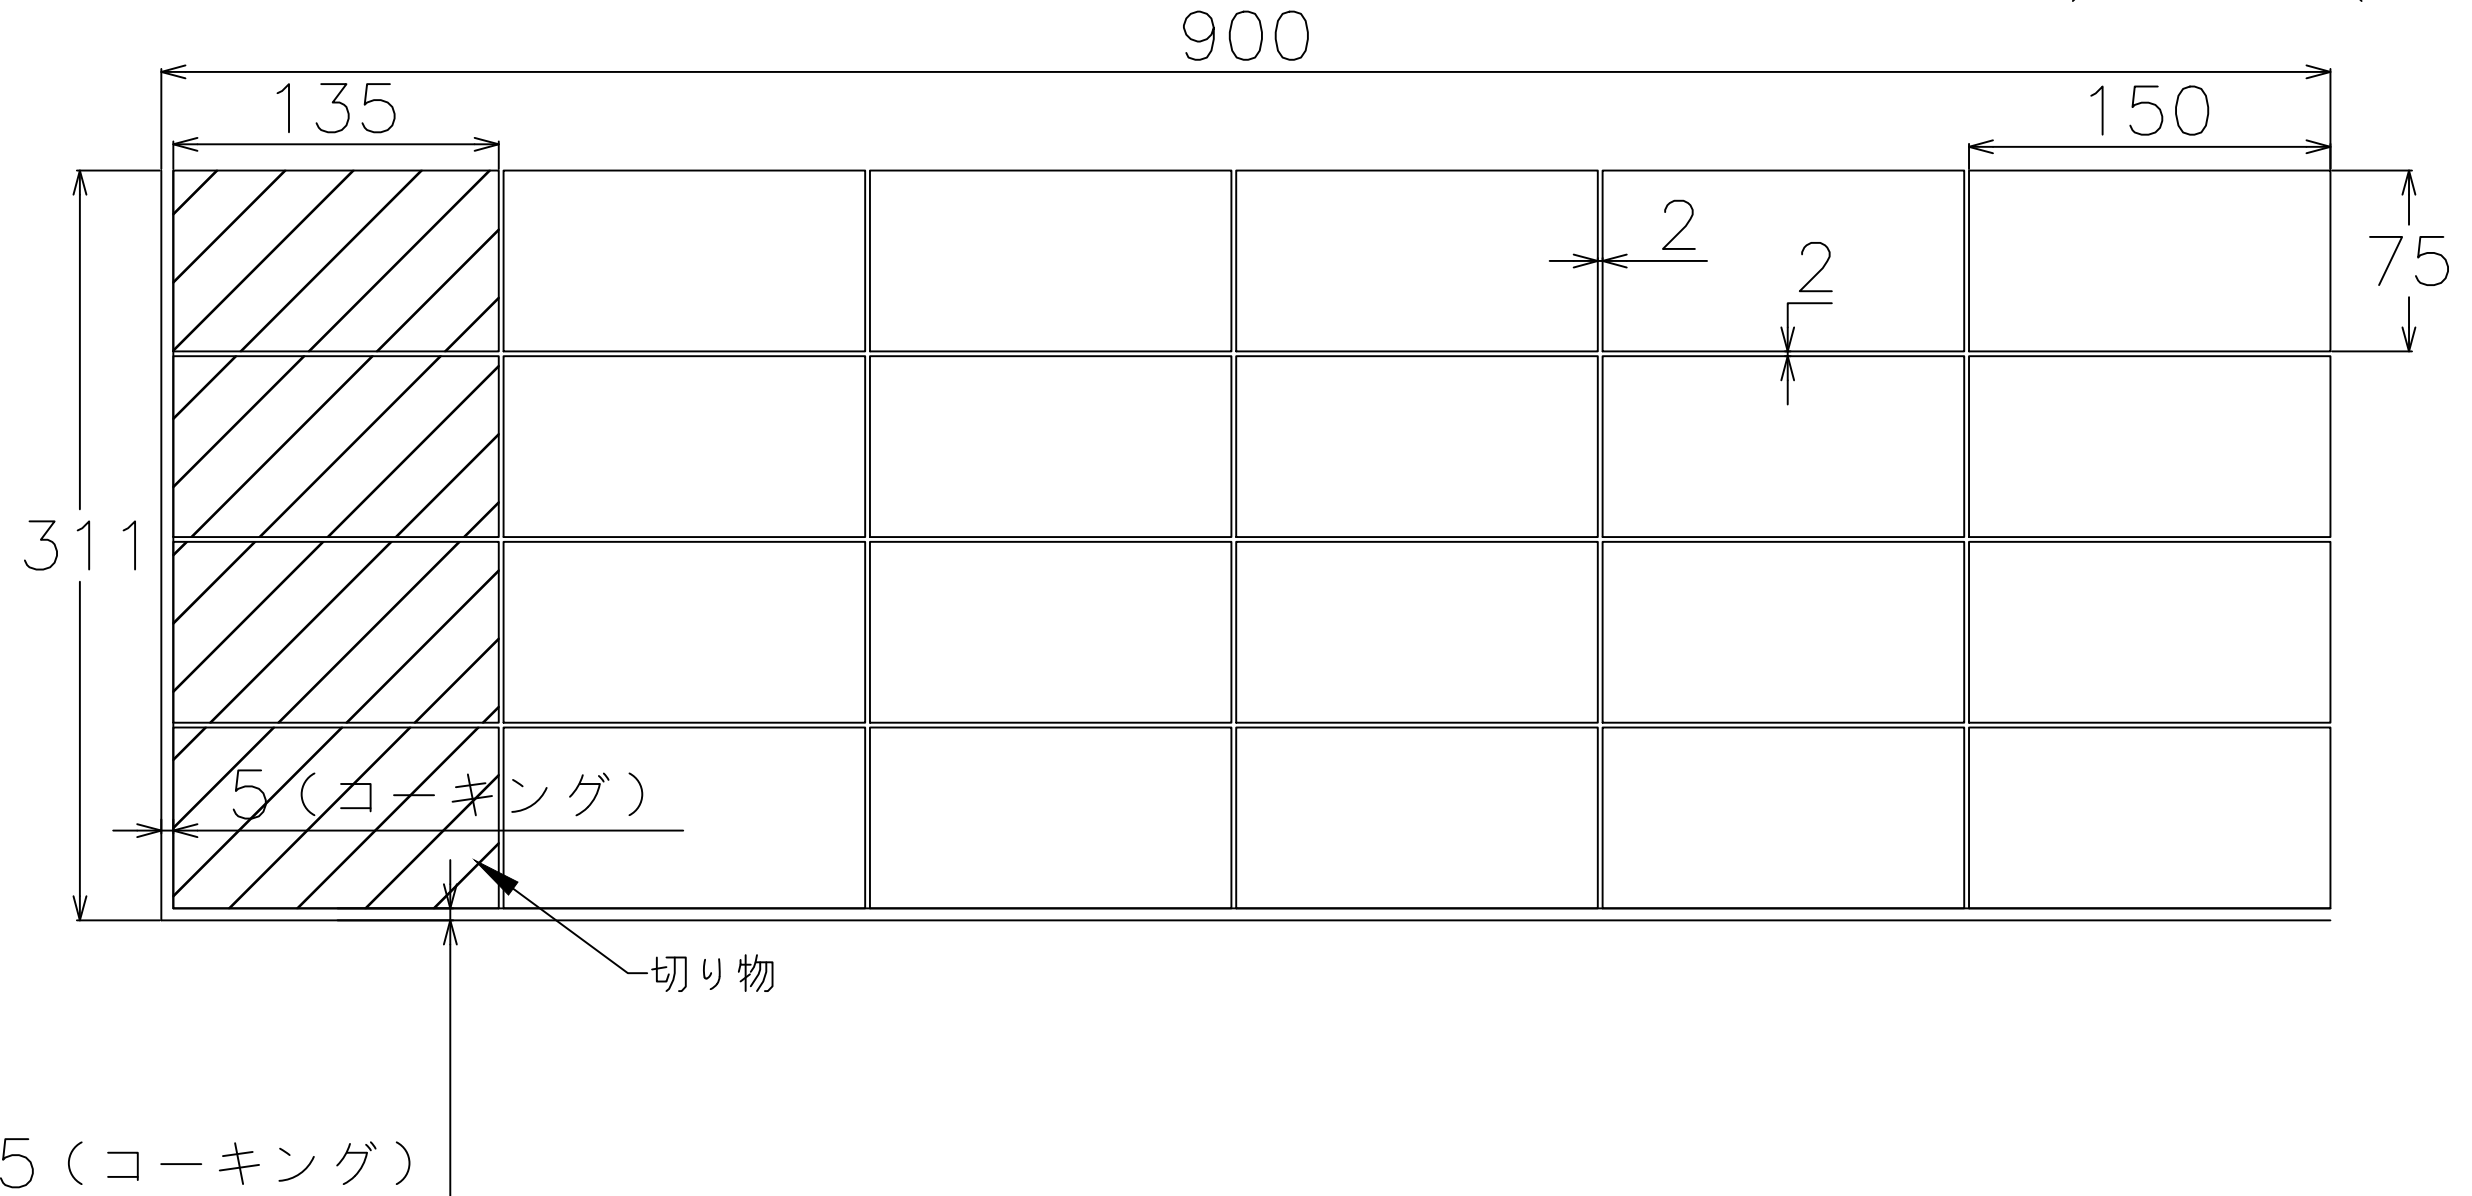

【割付図について】

- ・幅1690mmに設定して上部を開放。タイル心割、通し目地で想定。
- ・タイルと他部材・壁などの取り合いはコーキング5mmを想定。
- ・この割付図については切り物をなくすため目地幅2mmに設定するところを3mmとしています。
- ・上部開放部はタイルのコバが見えますので気になる場合はコーキングや見切り材を使用してください。

【ご利用の際の注意点】

- ・寸法(商品、目地)についてはタイルの製造上の許容範囲があり、データと実物のサイズは必ずしも一致しません。
- ・標準割付図につきましては、タイルパークが想定した割付範囲の寸法です。あくまでも参考情報としてご利用ください。
- ・図面の寸法は参考情報として提供され、実際の施工においては現地の条件に合わせて確認、微調整を行なってください。
- ・提供データの利用によって生じた直接的、間接的、特別、または結果的な損害について、弊社は一切の責任を負いません。

| | |
|--------------------|--|
| シリーズ名 遊彩 | 品番 |
| 株式会社TNコーポレーション | タイル寸法(推奨目地幅) 150X75mm(2mm以上) |

【割付図について】

- ・幅900mmに設定して上部と右側を開放。右側片割り、通し目地で想定。
- ・タイルと他部材・壁などとの取り合いはコーキング5mmを想定。
- ・上部と右側開放部はタイルのコバが見えますので気になる場合はコーキングや見切り材を使用してください。

| | |
|--------------------|--|
| シリーズ名 遊彩 | 品番 |
| 株式会社TNコーポレーション | タイル寸法(推奨目地幅) 150X75mm(2mm以上) |

【割付図について】

- ・幅1690mmに設定して上部を開放。目地心割、馬踏み目地で想定。
- ・タイルと他部材・壁などとの取り合いはコーキング5mmを想定。
- ・この割付図については切り物の数を最少とするため目地幅2mmに設定するところを3mmとしています。
- ・上部開放部はタイルのコバが見えますので気になる場合はコーキングや見切り材を使用してください。

| | |
|--------------------|--|
| シリーズ名 遊彩 | 品番 |
| 株式会社TNコーポレーション | タイル寸法(推奨目地幅) 150X75mm(2mm以上) |

【割付図について】

- ・幅900mmに設定して上部と右側を開放。右側片割り、馬踏み目地で想定。
- ・タイルと他部材・壁などとの取り合いはコーキング5mmを想定。
- ・上部と右側開放部はタイルのコバが見えますので気になる場合はコーキングや見切り材を使用してください。
- ・右側開放部は半マスや切り物などのタイルの切り口が露出していますのでコーキングや見切り材を推奨です。