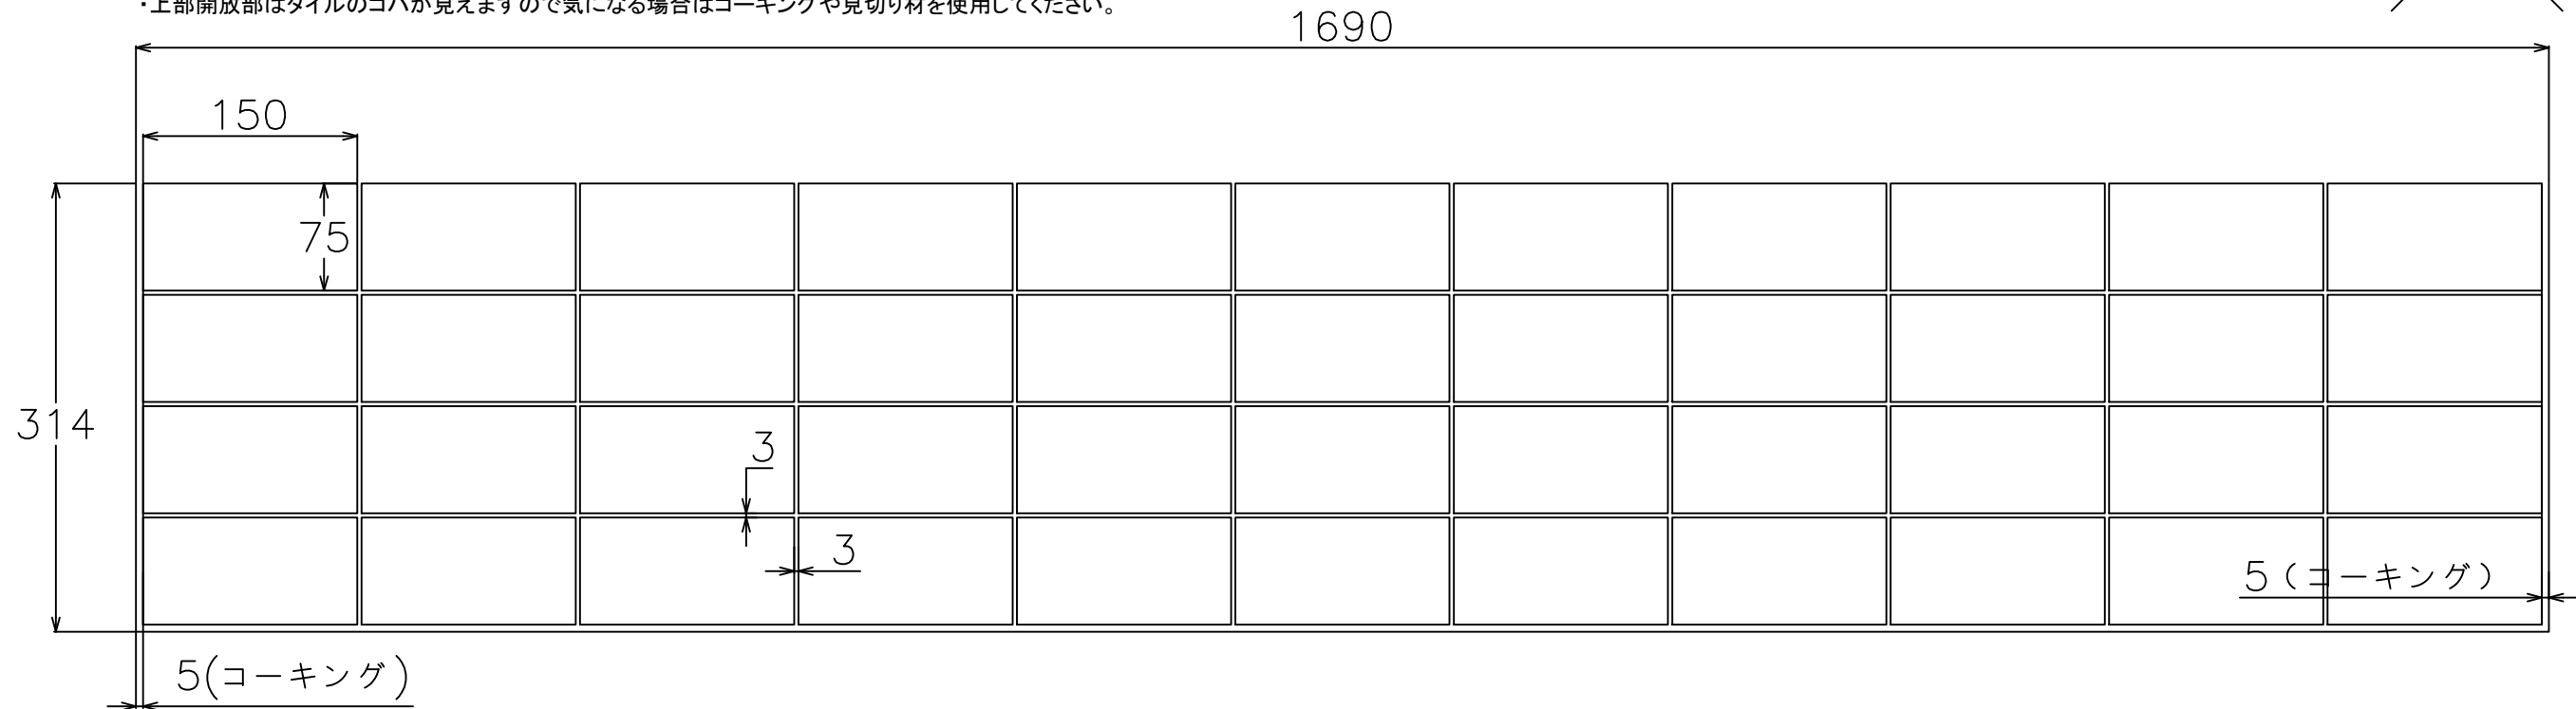

【割付図について】

- ・幅1690mmに設定して上部を開放。タイル心割、通し目地で想定。
- ・タイルと他部材・壁などの取り合いはコーキング5mmを想定。
- ・この割付図については切り物をなくすため目地幅2mmに設定するところを3mmとしています。
- ・上部開放部はタイルのコバが見えますので気になる場合はコーキングや見切り材を使用してください。

【ご利用の際の注意点】

- ・寸法(商品、目地)についてはタイルの製造上の許容範囲があり、データと実物のサイズは必ずしも一致しません。
- ・標準割付図につきましては、タイルパークが想定した割付範囲の寸法です。あくまでも参考情報としてご利用ください。
- ・図面の寸法は参考情報として提供され、実際の施工においては現地の条件に合わせて確認、微調整を行なってください。
- ・提供データの利用によって生じた直接的、間接的、特別、または結果的な損害について、弊社は一切の責任を負いません。

| | |
|--------------------|--|
| シリーズ名 遊彩 | 品番 |
| 株式会社TNコーポレーション | タイル寸法(推奨目地幅) 150X75mm(2mm以上) |

【割付図について】

- ・幅900mmに設定して上部と右側を開放。右側片割り、通し目地で想定。
- ・タイルと他部材・壁などとの取り合いはコーキング5mmを想定。
- ・上部と右側開放部はタイルのコバが見えますので気になる場合はコーキングや見切り材を使用してください。

| | |
|--------------------|--|
| シリーズ名 遊彩 | 品番 |
| 株式会社TNコーポレーション | タイル寸法(推奨目地幅) 150X75mm(2mm以上) |

【割付図について】

- ・幅1690mmに設定して上部を開放。目地心割、馬踏み目地で想定。
- ・タイルと他部材・壁などとの取り合いはコーキング5mmを想定。
- ・この割付図については切り物の数を最少とするため目地幅2mmに設定するところを3mmとしています。
- ・上部開放部はタイルのコバが見えますので気になる場合はコーキングや見切り材を使用してください。

| | |
|--------------------|--|
| シリーズ名 遊彩 | 品番 |
| 株式会社TNコーポレーション | タイル寸法(推奨目地幅) 150X75mm(2mm以上) |

【割付図について】

- ・幅900mmに設定して上部と右側を開放。右側片割り、馬踏み目地で想定。
- ・タイルと他部材・壁などとの取り合いはコーキング5mmを想定。
- ・上部と右側開放部はタイルのコバが見えますので気になる場合はコーキングや見切り材を使用してください。
- ・右側開放部は半マスや切り物などのタイルの切り口が露出していますのでコーキングや見切り材を推奨です。