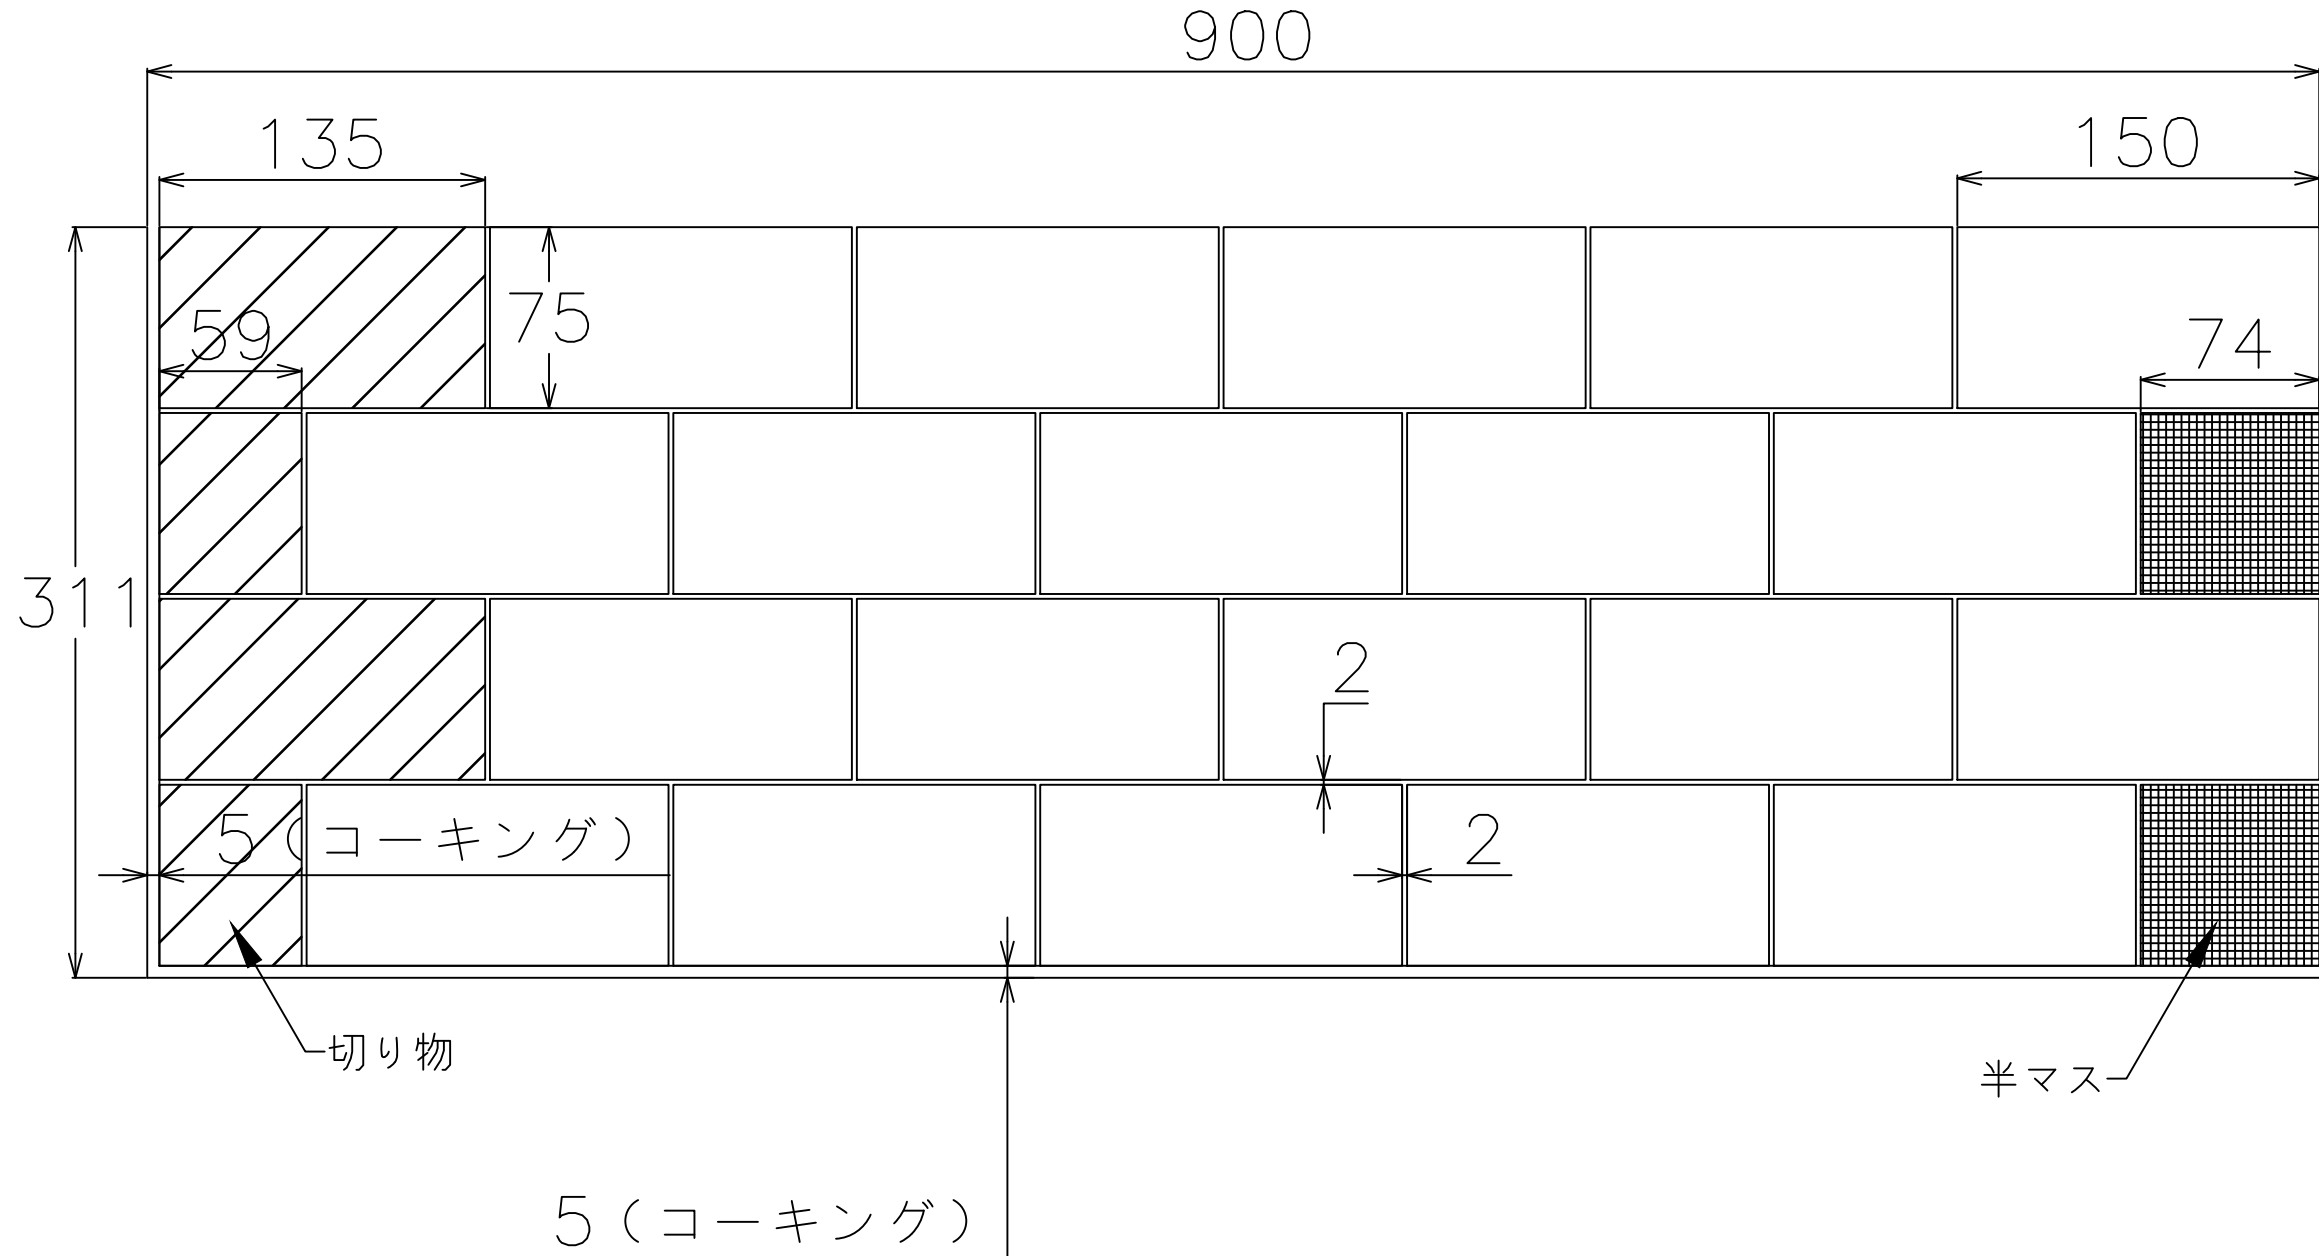

| | |
|--------------------|--|
| シリーズ名 遊彩 | 品番 |
| 株式会社TNコーポレーション | タイル寸法(推奨目地幅) 150X75mm(2mm以上) |

【割付図について】

- ・幅1690mmに設定して上部を開放。目地心割、馬踏み目地で想定。
- ・タイルと他部材・壁などとの取り合いはコーキング5mmを想定。
- ・この割付図については切り物の数を最少とするため目地幅2mmに設定するところを3mmとしています。
- ・上部開放部はタイルのコバが見えますので気になる場合はコーキングや見切り材を使用してください。

【半マス】受注生産(加工)品としてタイルパーク商品として販売されています。

【ご利用の際の注意点】

- ・寸法(商品、目地)についてはタイルの製造上の許容範囲があり、データと実物のサイズは必ずしも一致しません。
- ・標準割付図につきましては、タイルパークが想定した割付範囲の寸法です。あくまでも参考情報としてご利用ください。
- ・図面の寸法は参考情報として提供され、実際の施工においては現地の条件に合わせて確認、微調整を行なってください。
- ・提供データの利用によって生じた直接的、間接的、特別、または結果的な損害について、弊社は一切の責任を負いません。

| | |
|--------------------|--|
| シリーズ名 遊彩 | 品番 |
| 株式会社TNコーポレーション | タイル寸法(推奨目地幅) 150X75mm(2mm以上) |

【割付図について】

- ・幅900mmに設定して上部と右側を開放。右側片割り、馬踏み目地で想定。
- ・タイルと他部材・壁などとの取り合いはコーキング5mmを想定。
- ・上部と右側開放部はタイルのコバが見えますので気になる場合はコーキングや見切り材を使用してください。
- ・右側開放部は半マスや切り物などのタイルの切り口が露出していますのでコーキングや見切り材を推奨です。

| | |
|--------------------|--|
| シリーズ名 遊彩 | 品番 |
| 株式会社TNコーポレーション | タイル寸法(推奨目地幅) 150X75mm(2mm以上) |