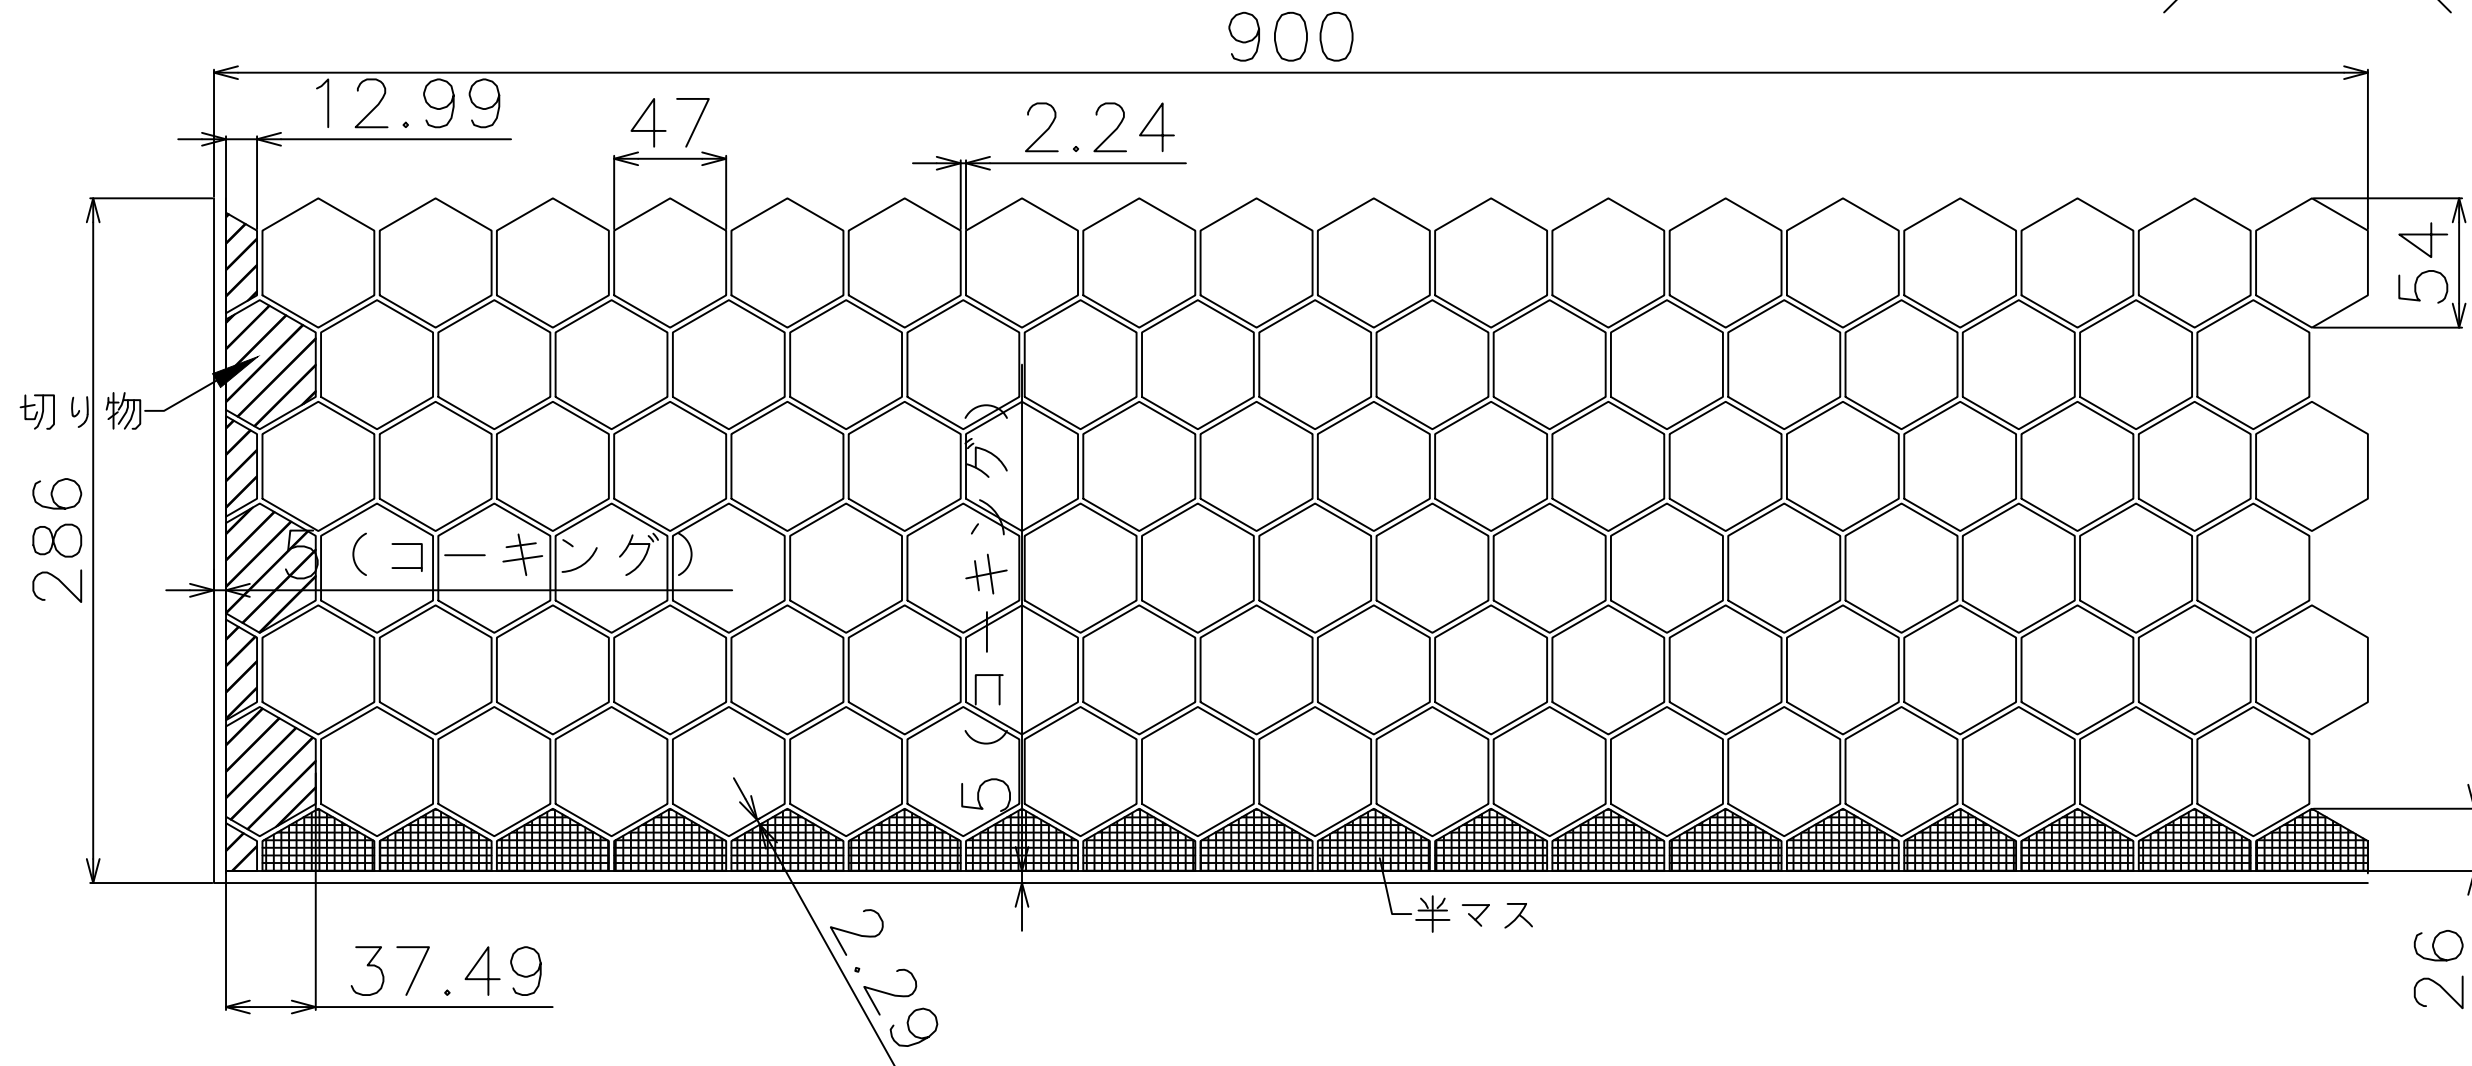

【割付図について】

- ・幅1690mmに設定して上部を開放。タイル心割。
- ・タイルと他部材・壁などとの取り合いはコーキング5mmを想定。
- ・上部開放部はタイルのコバが見えますので気になる場合はコーキングや見切り材を使用してください。

【半マス】受注生産(加工)品としてタイルパーク商品として販売されています。

【ご利用の際の注意点】

- ・寸法(商品、目地)についてはタイルの製造上の許容範囲があり、データと実物のサイズは必ずしも一致しません。
- ・標準割付図につきましては、タイルパークが想定した割付範囲の寸法です。あくまでも参考情報としてご利用ください。
- ・図面の寸法は参考情報として提供され、実際の施工においては現地の条件に合わせて確認、微調整を行なってください。
- ・提供データの利用によって生じた直接的、間接的、特別、または結果的な損害について、弊社は一切の責任を負いません。

シリーズ名 ニューヨークヘキサゴン	品番
株式会社TNコーポレーション	タイル寸法(推奨目地幅) 54X47mm(シート張りにしたがう)

【割付図について】

- ・幅900mmに設定して上部と右側を開放。右側片割り。
- ・タイルと他部材・壁などとの取り合いはコーキング5mmを想定。
- ・上部と右側開放部はタイルのコバが見えますので気になる場合はコーキングや見切り材を使用してください。

【半マス】受注生産(加工)品としてタイルパーク商品として販売されています。

シリーズ名 ニューヨークヘキサゴン	品番
株式会社TNコーポレーション	タイル寸法(推奨目地幅) 54X47mm(シート張りにしたがる)

【割付図について】

- ・幅1690mmに設定して上部を開放。タイル心割。
- ・タイルと他部材・壁などとの取り合いはコーキング5mmを想定。
- ・上部開放部はタイルのコバが見えますので気になる場合はコーキングや見切り材を使用してください。

【半マス】受注生産(加工)品としてタイルパーク商品として販売されています。

シリーズ名 ニューヨークヘキサゴン	品番
株式会社TNコーポレーション	タイル寸法(推奨目地幅) 97X112mm(シート張りにしたがる)

**【割付図について】**

- ・幅900mmに設定して上部と右側を開放。右側片割り。
- ・タイルと他部材・壁などとの取り合いはコーキング5mmを想定。
- ・上部と右側開放部はタイルのコバが見えますので気になる場合はコーキングや見切り材を使用してください。

【半マス】受注生産(加工)品としてタイルパーク商品として販売されています。