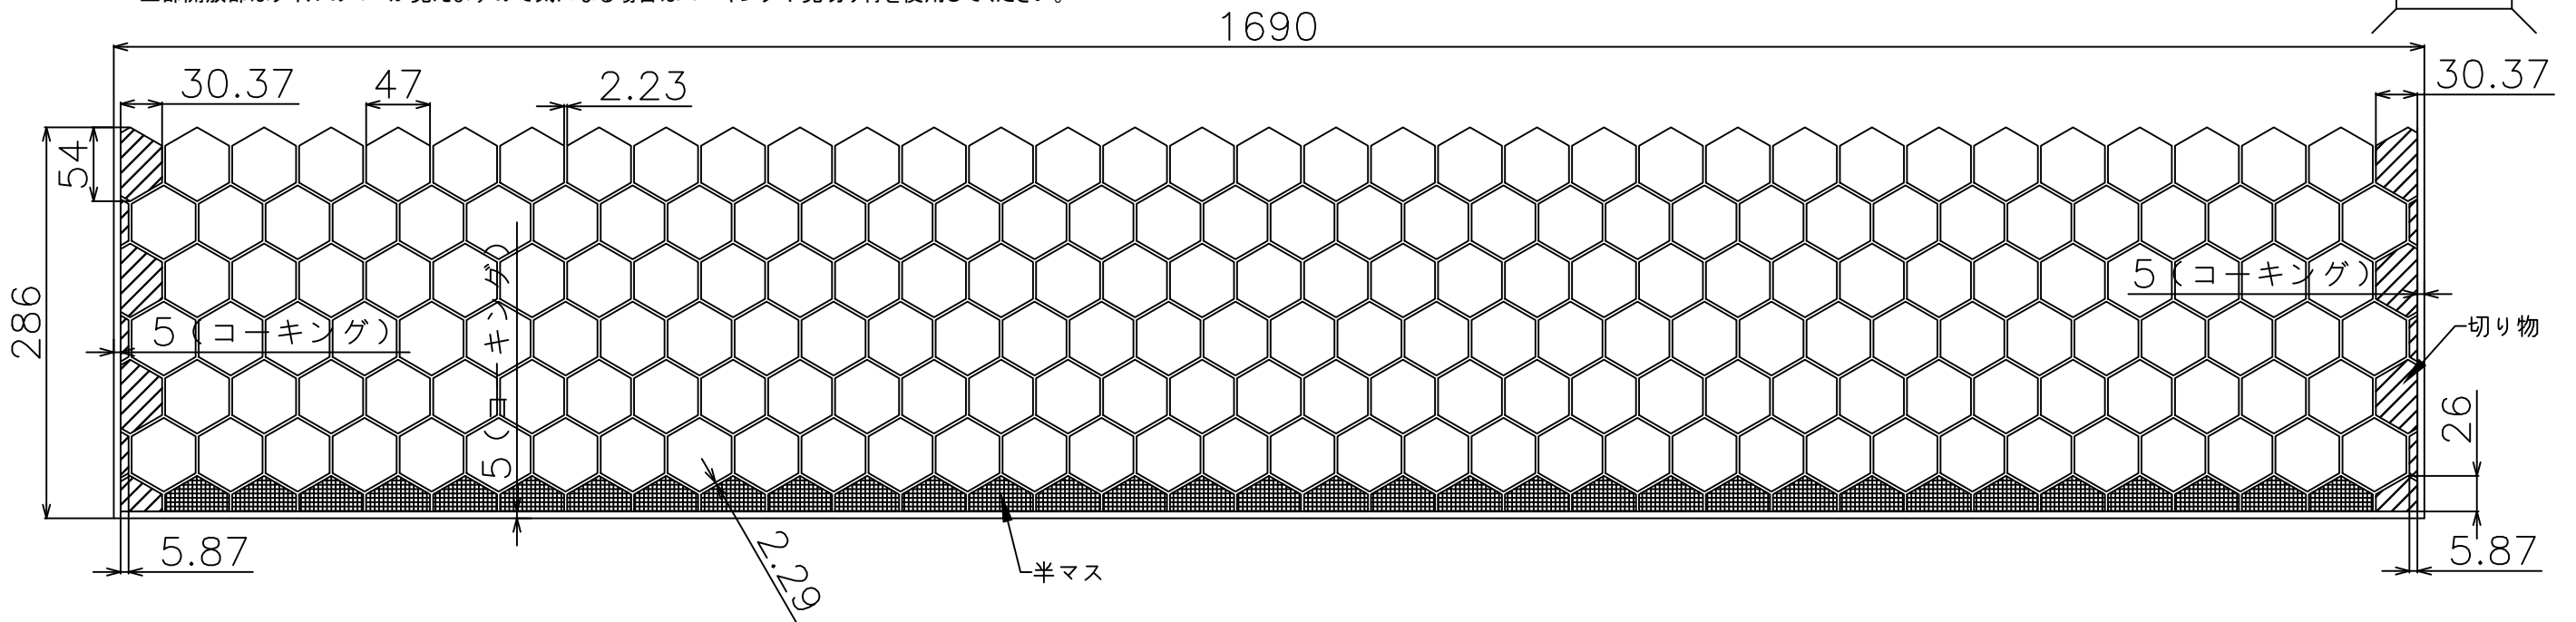

【割付図について】

- ・幅1690mmに設定して上部を開放。タイル心割。
- ・タイルと他部材・壁などとの取り合いはコーキング5mmを想定。
- ・上部開放部はタイルのコバが見えますので気になる場合はコーキングや見切り材を使用してください。

【半マス】受注生産(加工)品としてタイルパーク商品として販売されています。

【ご利用の際の注意点】

- ・寸法(商品、目地)についてはタイルの製造上の許容範囲があり、データと実物のサイズは必ずしも一致しません。
- ・標準割付図につきましては、タイルパークが想定した割付範囲の寸法です。あくまでも参考情報としてご利用ください。
- ・図面の寸法は参考情報として提供され、実際の施工においては現地の条件に合わせて確認、微調整を行なってください。
- ・提供データの利用によって生じた直接的、間接的、特別、または結果的な損害について、弊社は一切の責任を負いません。

シリーズ名 ニューヨークヘキサゴン	品番
株式会社TNコーポレーション	タイル寸法(推奨目地幅) 54X47mm(シート張りにしたがう)

【割付図について】

- ・幅900mmに設定して上部と右側を開放。右側片割り。
- ・タイルと他部材・壁などとの取り合いはコーキング5mmを想定。
- ・上部と右側開放部はタイルのコバが見えますので気になる場合はコーキングや見切り材を使用してください。

【半マス】受注生産(加工)品としてタイルパーク商品として販売されています。

シリーズ名 ニューヨークヘキサゴン	品番
株式会社TNコーポレーション	タイル寸法(推奨目地幅) 54X47mm(シート張りにしたがる)

【割付図について】

- ・幅1690mmに設定して上部を開放。タイル心割。
- ・タイルと他部材・壁などとの取り合いはコーキング5mmを想定。
- ・上部開放部はタイルのコバが見えますので気になる場合はコーキングや見切り材を使用してください。

【半マス】受注生産(加工)品としてタイルパーク商品として販売されています。

シリーズ名 ニューヨークヘキサゴン	品番
株式会社TNコーポレーション	タイル寸法(推奨目地幅) 97X112mm(シート張りにしたがる)

**【割付図について】**

- ・幅900mmに設定して上部と右側を開放。右側片割り。
- ・タイルと他部材・壁などとの取り合いはコーキング5mmを想定。
- ・上部と右側開放部はタイルのコバが見えますので気になる場合はコーキングや見切り材を使用してください。

【半マス】受注生産(加工)品としてタイルパーク商品として販売されています。