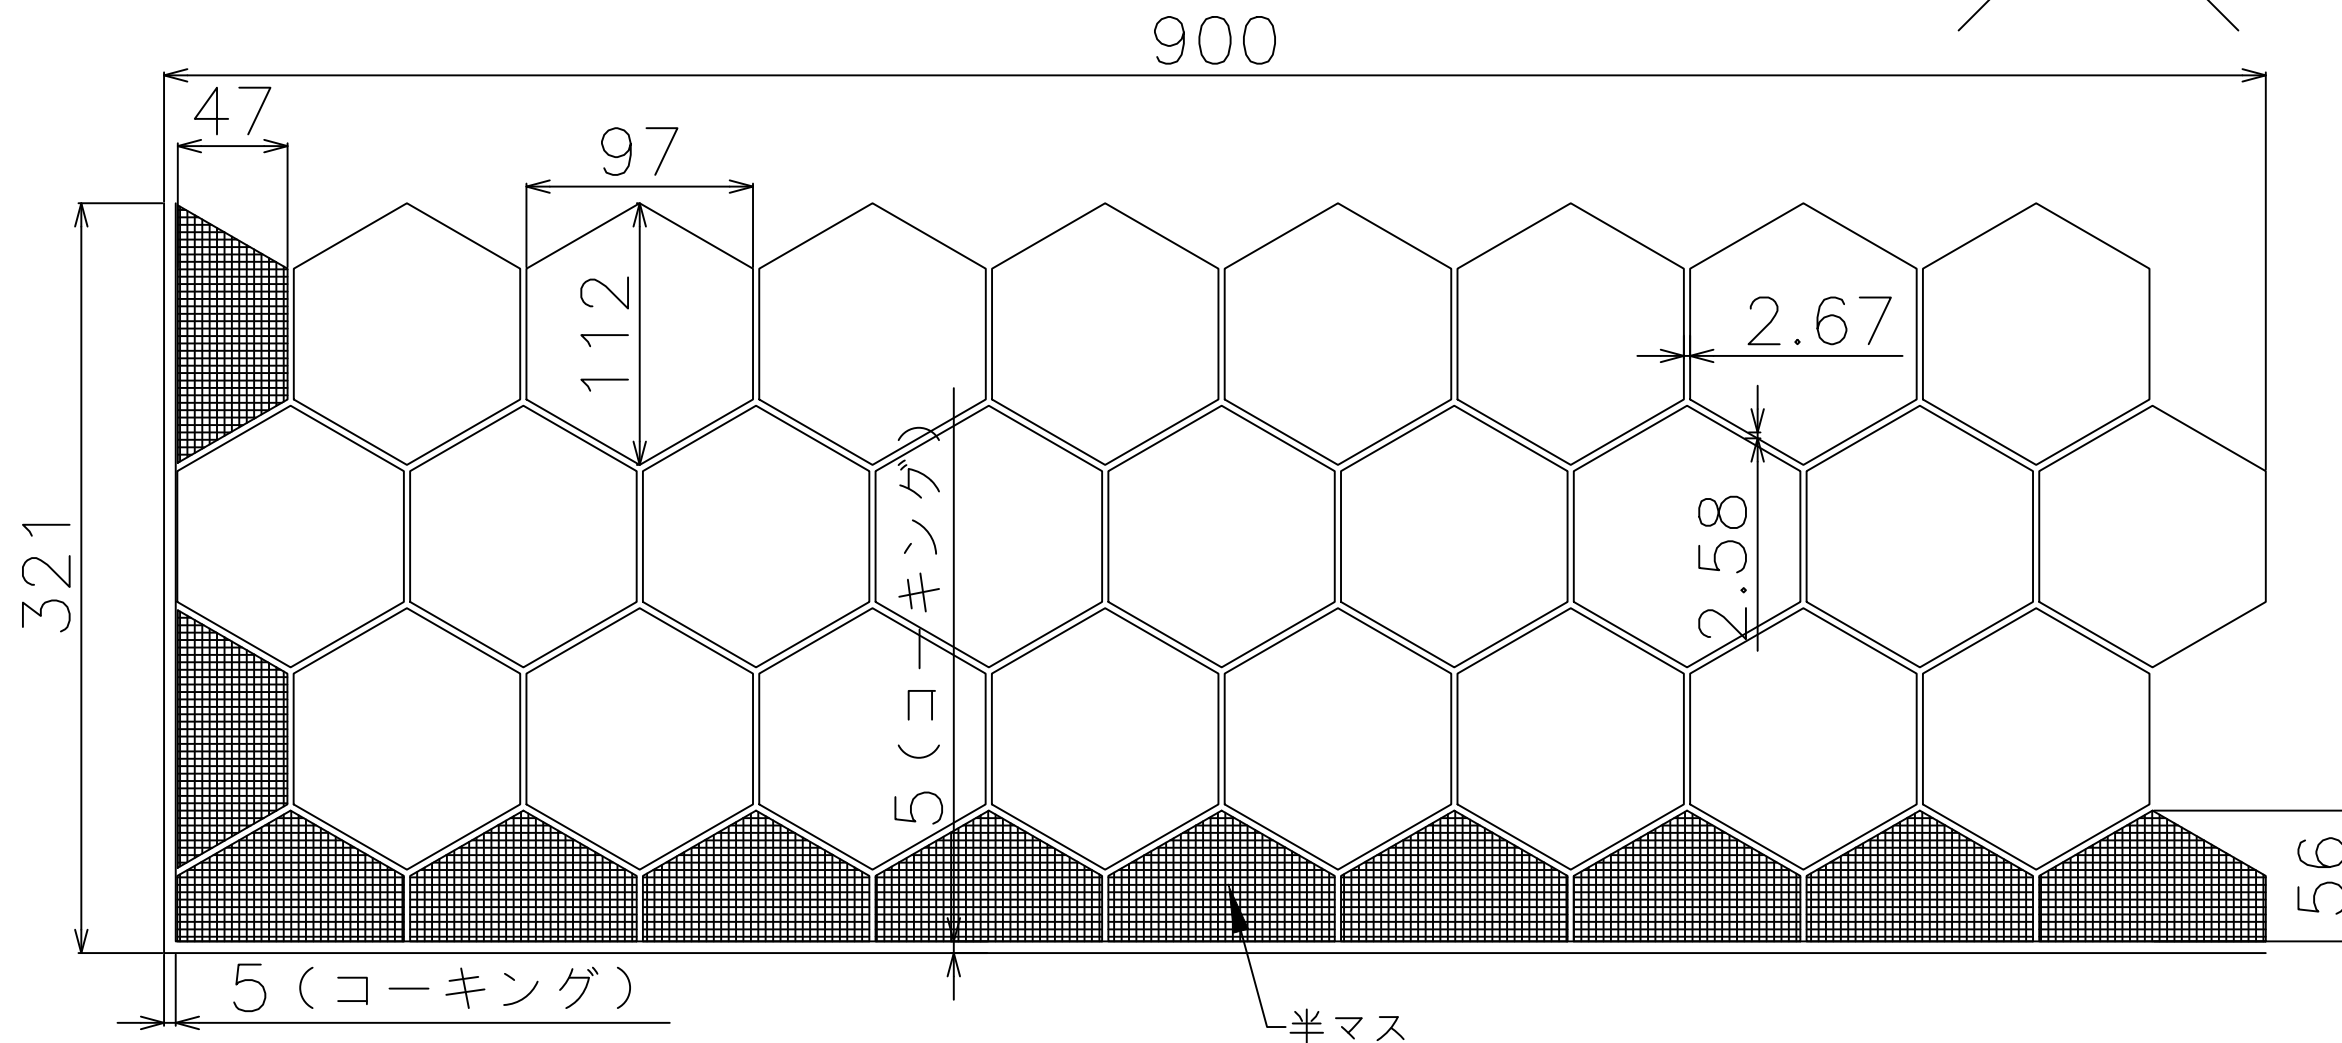

シリーズ名 ニューヨークヘキサゴン	品番
株式会社TNコーポレーション	タイル寸法(推奨目地幅) 54X47mm(シート張りにしたがう)

【割付図について】

- ・幅900mmに設定して上部と右側を開放。右側片割り。
- ・タイルと他部材・壁などとの取り合いはコーキング5mmを想定。
- ・上部と右側開放部はタイルのコバが見えますので気になる場合はコーキングや見切り材を使用してください。

【半マス】受注生産(加工)品としてタイルパーク商品として販売されています。

シリーズ名 ニューヨークヘキサゴン	品番
株式会社TNコーポレーション	タイル寸法(推奨目地幅) 54X47mm(シート張りにしたがる)

【割付図について】

- ・幅1690mmに設定して上部を開放。タイル心割。
- ・タイルと他部材・壁などとの取り合いはコーキング5mmを想定。
- ・上部開放部はタイルのコバが見えますので気になる場合はコーキングや見切り材を使用してください。

【半マス】受注生産(加工)品としてタイルパーク商品として販売されています。

【ご利用の際の注意点】

- ・寸法(商品、目地)についてはタイルの製造上の許容範囲があり、データと実物のサイズは必ずしも一致しません。
- ・標準割付図につきましては、タイルパークが想定した割付範囲の寸法です。あくまでも参考情報としてご利用ください。
- ・図面の寸法は参考情報として提供され、実際の施工においては現地の条件に合わせて確認、微調整を行なってください。
- ・提供データの利用によって生じた直接的、間接的、特別、または結果的な損害について、弊社は一切の責任を負いません。

シリーズ名 ニューヨークヘキサゴン	品番
株式会社TNコーポレーション	タイル寸法(推奨目地幅) 97X112mm(シート張りにしたがる)

**【割付図について】**

- ・幅900mmに設定して上部と右側を開放。右側片割り。
- ・タイルと他部材・壁などとの取り合いはコーキング5mmを想定。
- ・上部と右側開放部はタイルのコバが見えますので気になる場合はコーキングや見切り材を使用してください。

【半マス】受注生産(加工)品としてタイルパーク商品として販売されています。