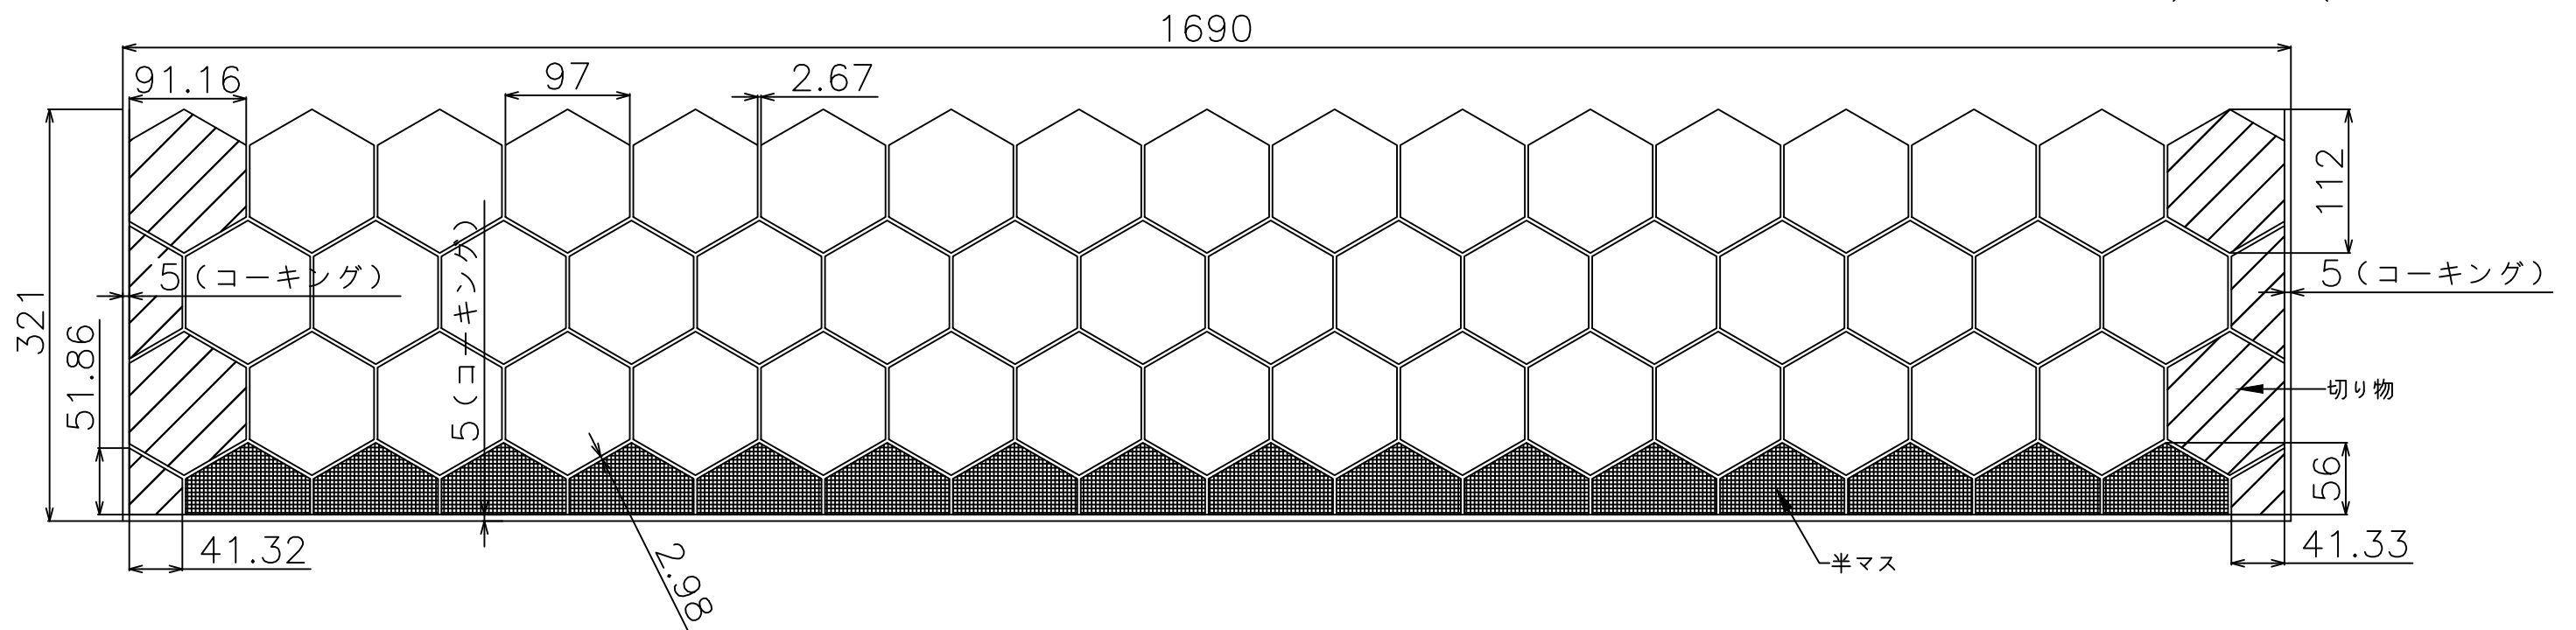

【割付図について】

- ・幅1690mmに設定して上部を開放。タイル心割。
- ・タイルと他部材・壁などとの取り合いはコーキング5mmを想定。
- ・上部開放部はタイルのコバが見えますので気になる場合はコーキングや見切り材を使用してください。

【半マス】受注生産(加工)品としてタイルパーク商品として販売されています。

【ご利用の際の注意点】

- ・寸法(商品、目地)についてはタイルの製造上の許容範囲があり、データと実物のサイズは必ずしも一致しません。
- ・標準割付図につきましては、タイルパークが想定した割付範囲の寸法です。あくまでも参考情報としてご利用ください。
- ・図面の寸法は参考情報として提供され、実際の施工においては現地の条件に合わせて確認、微調整を行なってください。
- ・提供データの利用によって生じた直接的、間接的、特別、または結果的な損害について、弊社は一切の責任を負いません。

シリーズ名 ニューヨークヘキサゴン	品番
株式会社TNコーポレーション	タイル寸法(推奨目地幅) 54X47mm(シート張りにしたがう)

【割付図について】

- ・幅900mmに設定して上部と右側を開放。右側片割り。
- ・タイルと他部材・壁などとの取り合いはコーキング5mmを想定。
- ・上部と右側開放部はタイルのコバが見えますので気になる場合はコーキングや見切り材を使用してください。

【半マス】受注生産(加工)品としてタイルパーク商品として販売されています。

シリーズ名 ニューヨークヘキサゴン	品番
株式会社TNコーポレーション	タイル寸法(推奨目地幅) 54X47mm(シート張りにしたがる)

【割付図について】

- ・幅1690mmに設定して上部を開放。タイル心割。
- ・タイルと他部材・壁などとの取り合いはコーキング5mmを想定。
- ・上部開放部はタイルのコバが見えますので気になる場合はコーキングや見切り材を使用してください。

【半マス】受注生産(加工)品としてタイルパーク商品として販売されています。

シリーズ名 ニューヨークヘキサゴン	品番
株式会社TNコーポレーション	タイル寸法(推奨目地幅) 97X112mm(シート張りにしたがる)

**【割付図について】**

- ・幅900mmに設定して上部と右側を開放。右側片割り。
- ・タイルと他部材・壁などとの取り合いはコーキング5mmを想定。
- ・上部と右側開放部はタイルのコバが見えますので気になる場合はコーキングや見切り材を使用してください。

【半マス】受注生産(加工)品としてタイルパーク商品として販売されています。