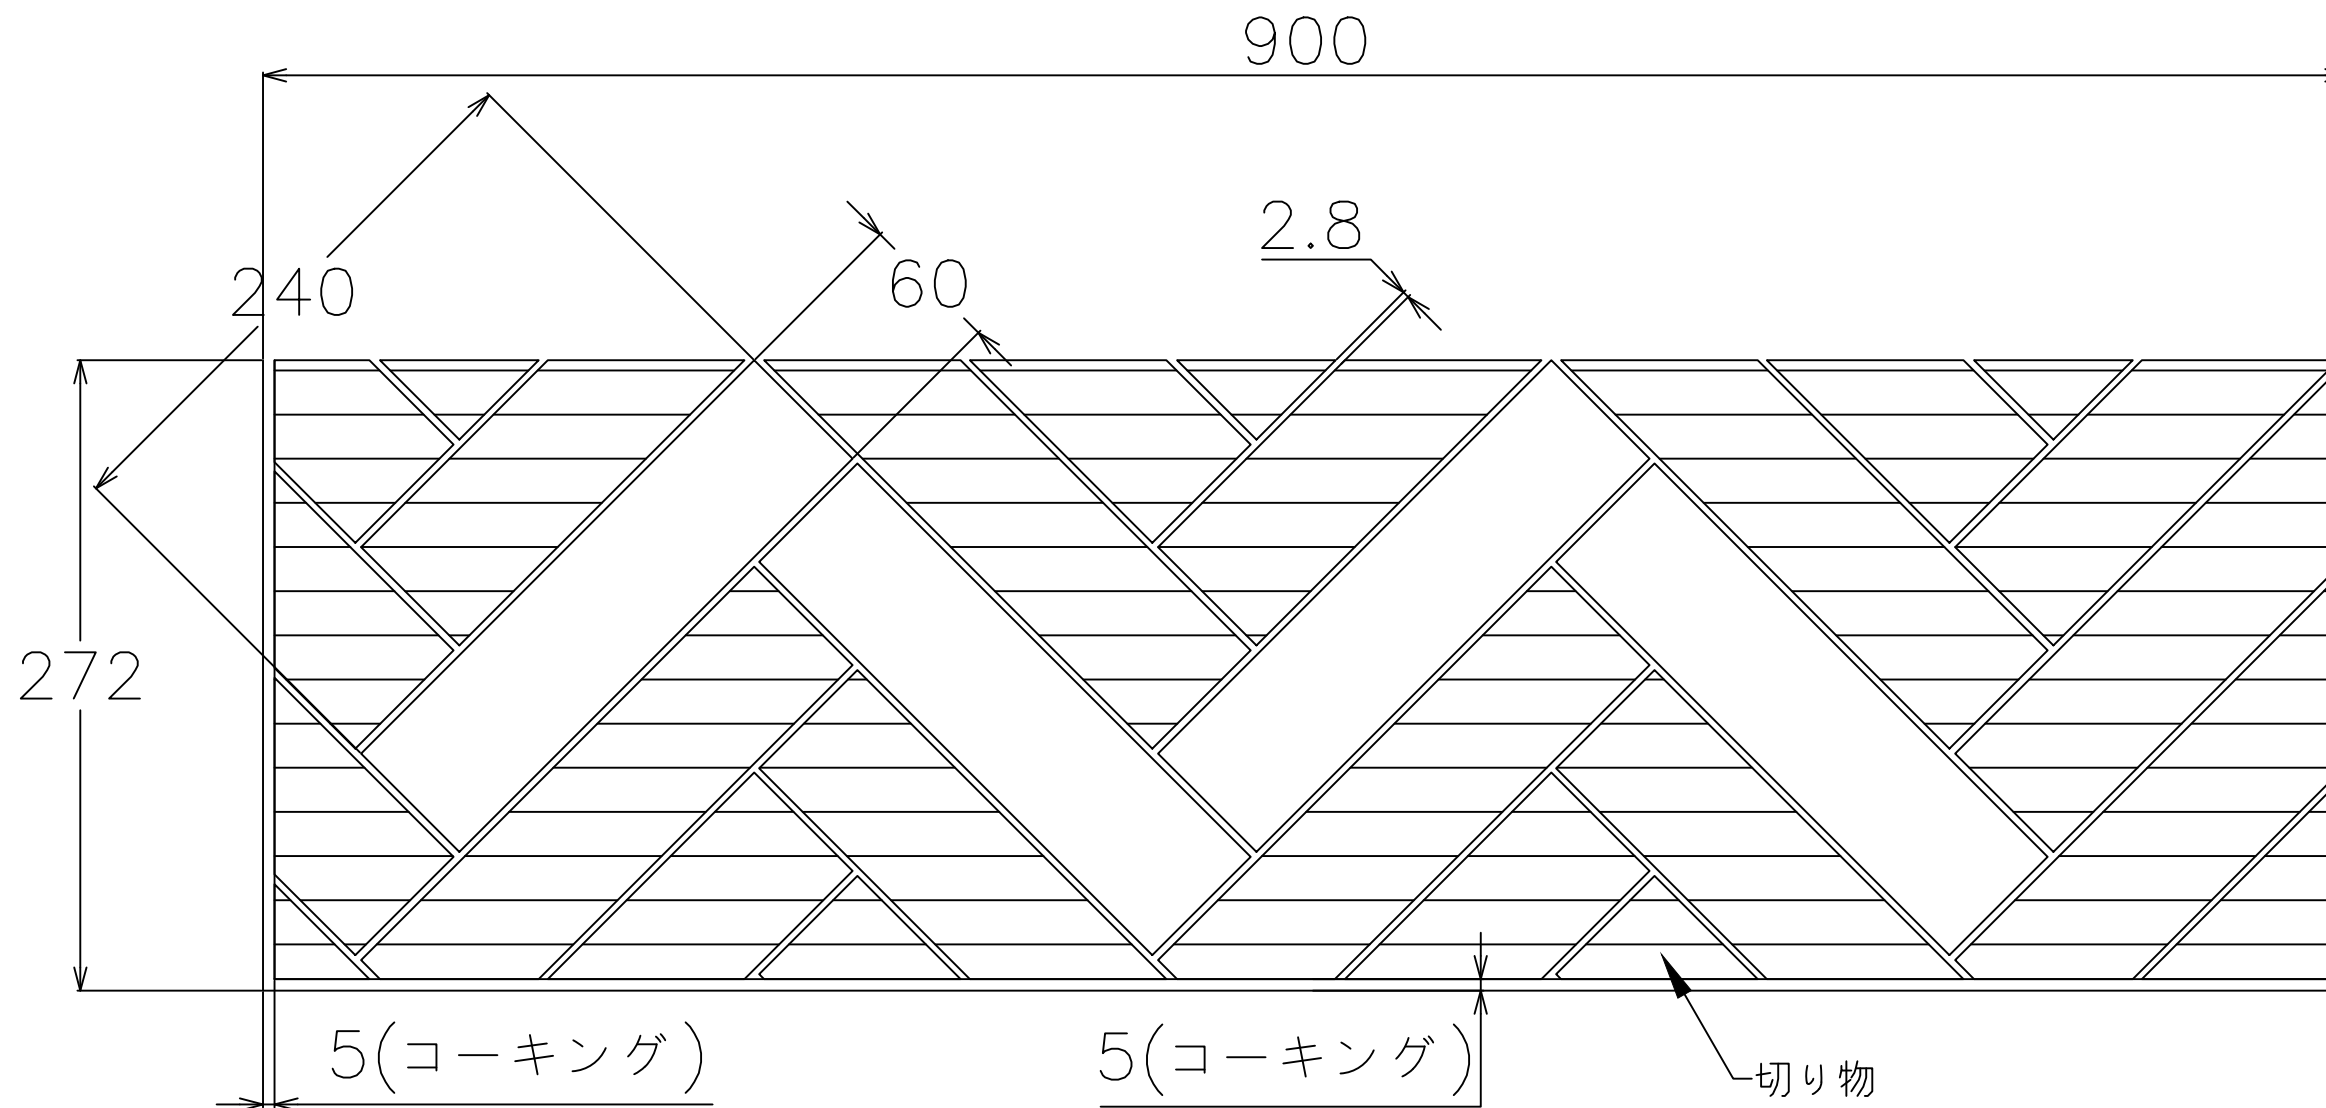

【割付図について】

- ・幅1690mmに設定して上部を開放。タイル心割、馬踏み目地で想定。
- ・タイルと他部材・壁などの取り合いはコーキング5mmを想定。
- ・上部開放部はタイルのコバが見えますので気になる場合はコーキングや見切り材を使用してください。

【ご利用の際の注意点】

- ・寸法(商品、目地)についてはタイルの製造上の許容範囲があり、データと実物のサイズは必ずしも一致しません。
- ・標準割付図につきましては、タイルパークが想定した割付範囲の寸法です。あくまでも参考情報としてご利用ください。
- ・図面の寸法は参考情報として提供され、実際の施工においては現地の条件に合わせて確認、微調整を行なってください。
- ・提供データの利用によって生じた直接的、間接的、特別、または結果的な損害について、弊社は一切の責任を負いません。

シリーズ名 ウッドグレイン	品番
株式会社TNコーポレーション	タイル寸法(推奨目地幅) 240x60mm(シート張りに従う)

【割付図について】

- ・幅1690mmに設定して上部を開放。●●心割、●●目地で想定。
- ・タイルと他部材・壁などの取り合いはコーキング5mmを想定。
- ・上部開放部はタイルのコバが見えますので気になる場合はコーキングや見切り材を使用してください。
- ・上部は切り物のタイルの切り口が露出していますのでコーキングや見切り材を推奨です。

【ご利用の際の注意点】

- ・寸法(商品、目地)についてはタイルの製造上の許容範囲があり、データと実物のサイズは必ずしも一致しません。
- ・標準割付図につきましては、タイルパークが想定した割付範囲の寸法です。あくまでも参考情報としてご利用ください。
- ・図面の寸法は参考情報として提供され、実際の施工においては現地の条件に合わせて確認、微調整を行なってください。
- ・提供データの利用によって生じた直接的、間接的、特別、または結果的な損害について、弊社は一切の責任を負いません。

シリーズ名 ウッドグレイন	品番
株式会社TNコーポレーション	タイル寸法(推奨目地幅) 240x60mm(シート張りに従う)

【割付図について】

- ・幅900mmに設定して上部と右側を開放。●●割り、●●目地で想定。
- ・タイルと他部材・壁などとの取り合いはコーキング5mmを想定。
- ・上部と右側開放部はタイルのコバが見えますので気になる場合はコーキングや見切り材を使用してください。
- ・上部と右側開放部は切り物のタイルの切り口が露出していますのでコーキングや見切り材を推奨です。