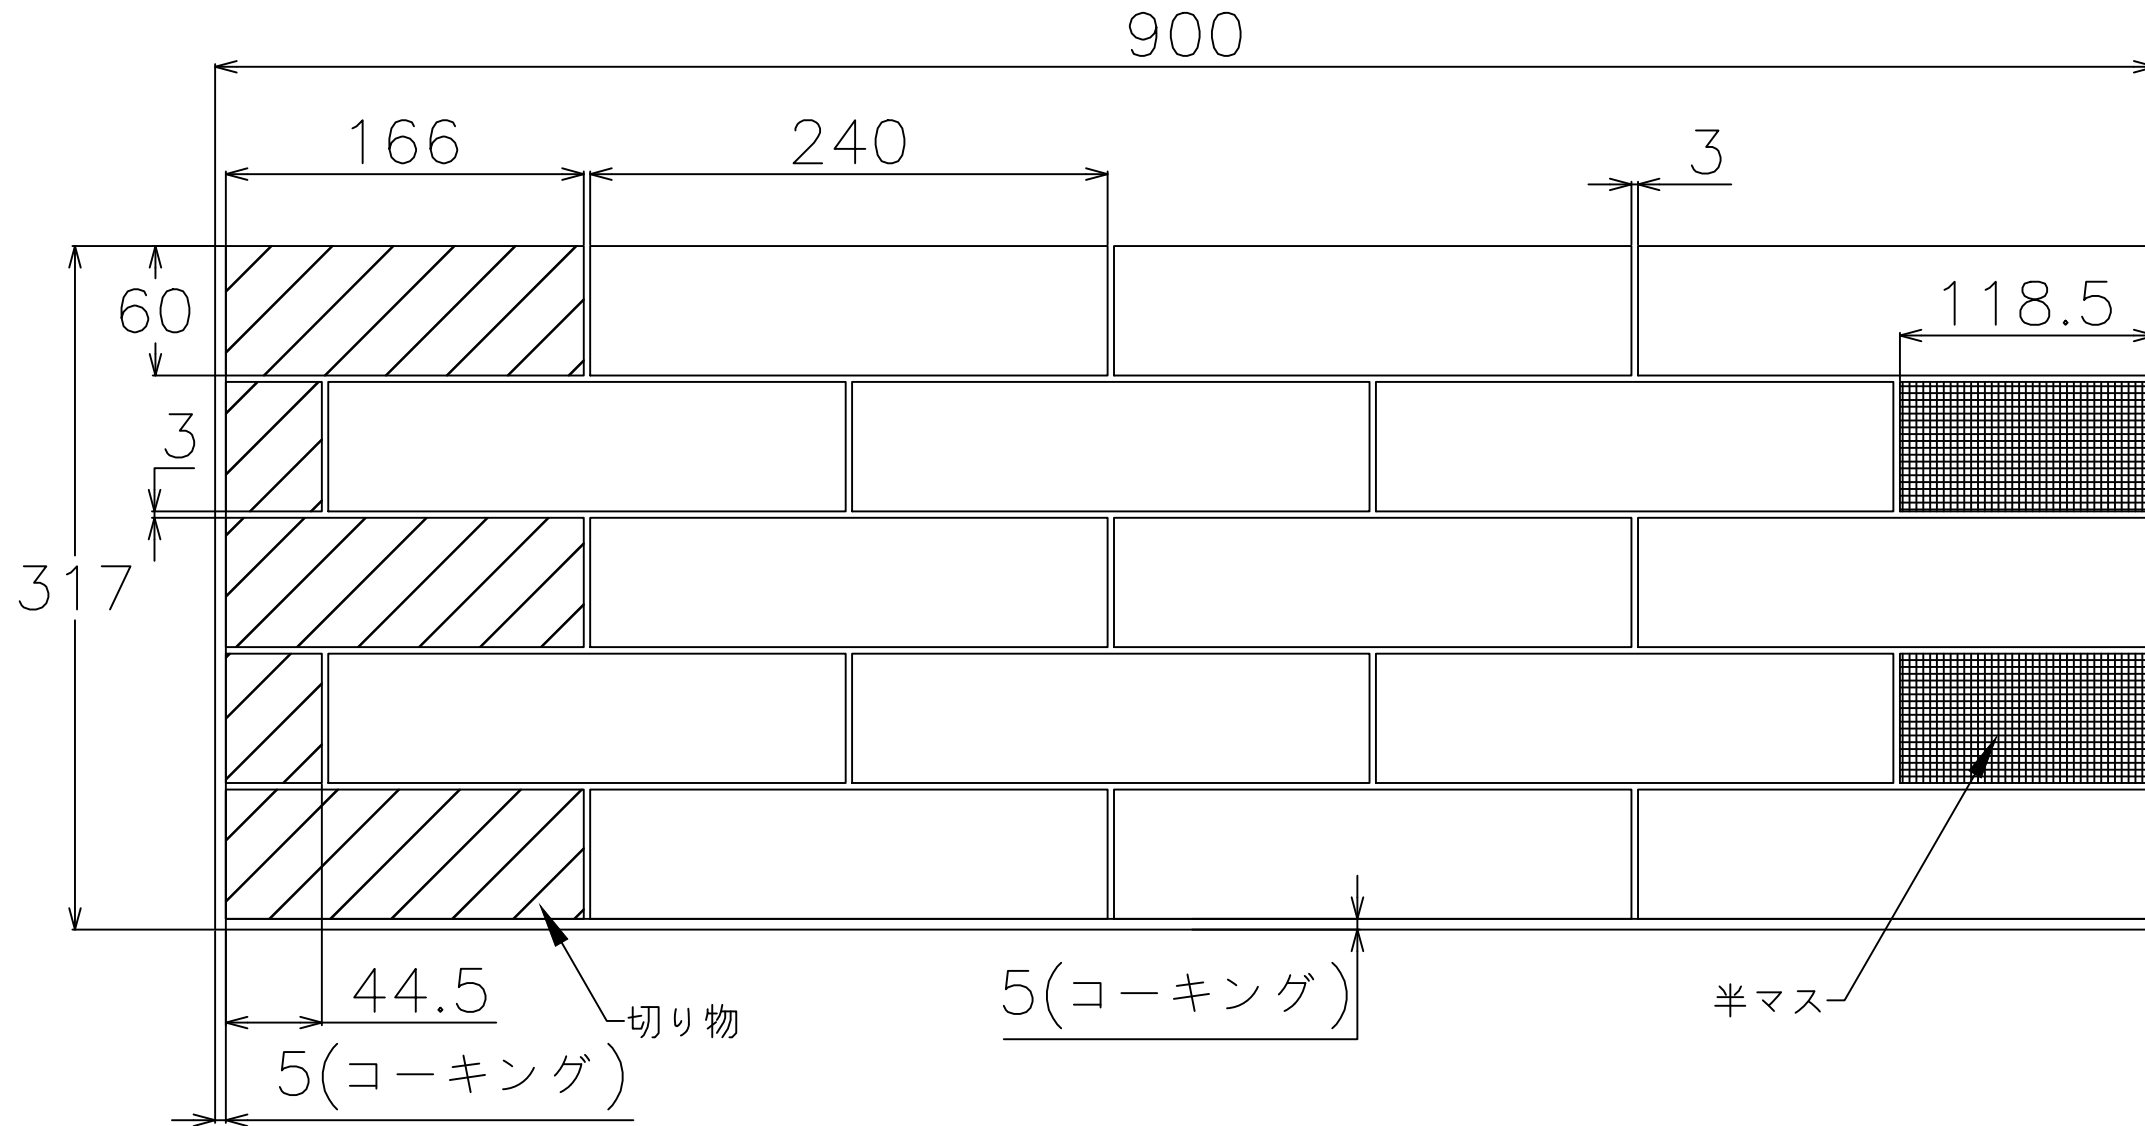

【割付図について】

- ・幅1690mmに設定して上部を開放。タイル心割、馬踏み目地で想定。
- ・タイルと他部材・壁などの取り合いはコーキング5mmを想定。
- ・上部開放部はタイルのコバが見えますので気になる場合はコーキングや見切り材を使用してください。

【ご利用の際の注意点】

- ・寸法(商品、目地)についてはタイルの製造上の許容範囲があり、データと実物のサイズは必ずしも一致しません。
- ・標準割付図につきましては、タイルパークが想定した割付範囲の寸法です。あくまでも参考情報としてご利用ください。
- ・図面の寸法は参考情報として提供され、実際の施工においては現地の条件に合わせて確認、微調整を行なってください。
- ・提供データの利用によって生じた直接的、間接的、特別、または結果的な損害について、弊社は一切の責任を負いません。

シリーズ名 ウッドグレイ	品番
株式会社TNコーポレーション	タイル寸法(推奨目地幅) 240x60mm(シート張りに従う)

【割付図について】

- ・幅900mmに設定して上部と右側を開放。右側片割り、馬踏み目地で想定。
- ・タイルと他部材・壁などとの取り合いはコーキング5mmを想定。
- ・上部と右側開放部はタイルのコバが見えますので気になる場合はコーキングや見切り材を使用してください。
- ・右側開放部は半マスのタイルの切り口が露出していますのでコーキングや見切り材を推奨です。

シリーズ名 ウッドグレイン	品番
株式会社TNコーポレーション	タイル寸法(推奨目地幅) 240x60mm(シート張りに従う)

【割付図について】

- ・幅1690mmに設定して上部を開放。●●心割、●●目地で想定。
- ・タイルと他部材・壁などの取り合いはコーキング5mmを想定。
- ・上部開放部はタイルのコバが見えますので気になる場合はコーキングや見切り材を使用してください。
- ・上部は切り物のタイルの切り口が露出していますのでコーキングや見切り材を推奨です。

シリーズ名 ウッドグレイন	品番
株式会社TNコーポレーション	タイル寸法(推奨目地幅) 240x60mm(シート張りに従う)

【割付図について】

- ・幅900mmに設定して上部と右側を開放。●●割り、●●目地で想定。
- ・タイルと他部材・壁などとの取り合いはコーキング5mmを想定。
- ・上部と右側開放部はタイルのコバが見えますので気になる場合はコーキングや見切り材を使用してください。
- ・上部と右側開放部は切り物のタイルの切り口が露出していますのでコーキングや見切り材を推奨です。