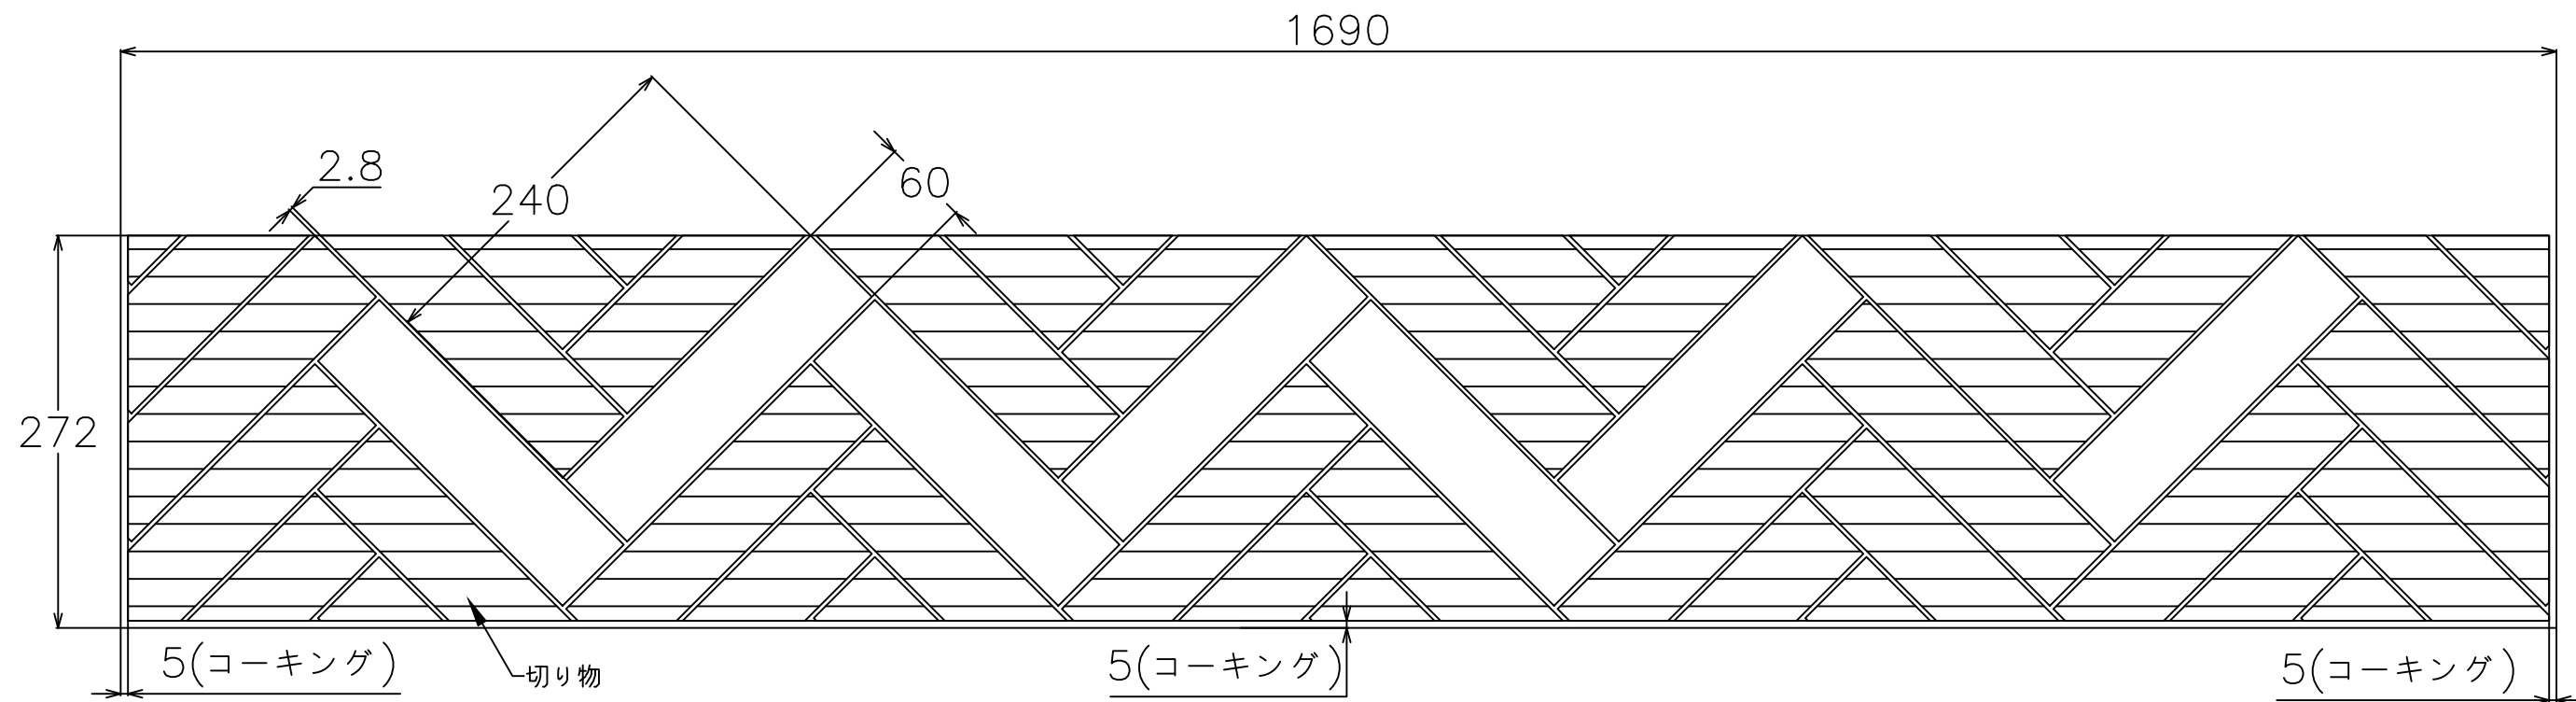

【割付図について】

- ・幅1690mmに設定して上部を開放。タイル心割、馬踏み目地で想定。
- ・タイルと他部材・壁などの取り合いはコーキング5mmを想定。
- ・上部開放部はタイルのコバが見えますので気になる場合はコーキングや見切り材を使用してください。

【ご利用の際の注意点】

- ・寸法(商品、目地)についてはタイルの製造上の許容範囲があり、データと実物のサイズは必ずしも一致しません。
- ・標準割付図につきましては、タイルパークが想定した割付範囲の寸法です。あくまでも参考情報としてご利用ください。
- ・図面の寸法は参考情報として提供され、実際の施工においては現地の条件に合わせて確認、微調整を行なってください。
- ・提供データの利用によって生じた直接的、間接的、特別、または結果的な損害について、弊社は一切の責任を負いません。

シリーズ名 ウッドグレイ	品番
株式会社TNコーポレーション	タイル寸法(推奨目地幅) 240x60mm(シート張りに従う)

【割付図について】

- ・幅900mmに設定して上部と右側を開放。右側片割り、馬踏み目地で想定。
- ・タイルと他部材・壁などとの取り合いはコーキング5mmを想定。
- ・上部と右側開放部はタイルのコバが見えますので気になる場合はコーキングや見切り材を使用してください。
- ・右側開放部は半マスのタイルの切り口が露出していますのでコーキングや見切り材を推奨です。

【ご利用の際の注意点】

- ・寸法(商品、目地)についてはタイルの製造上の許容範囲があり、データと実物のサイズは必ずしも一致しません。
- ・標準割付図につきましては、タイルパークが想定した割付範囲の寸法です。あくまでも参考情報としてご利用ください。
- ・図面の寸法は参考情報として提供され、実際の施工においては現地の条件に合わせて確認、微調整を行なってください。
- ・提供データの利用によって生じた直接的、間接的、特別、または結果的な損害について、弊社は一切の責任を負いません。

シリーズ名 ウッドグレイン	品番
株式会社TNコーポレーション	タイル寸法(推奨目地幅) 240x60mm(シート張りに従う)

【割付図について】

- ・幅1690mmに設定して上部を開放。●●心割、●●目地で想定。
- ・タイルと他部材・壁などの取り合いはコーキング5mmを想定。
- ・上部開放部はタイルのコバが見えますので気になる場合はコーキングや見切り材を使用してください。
- ・上部は切り物のタイルの切り口が露出していますのでコーキングや見切り材を推奨です。