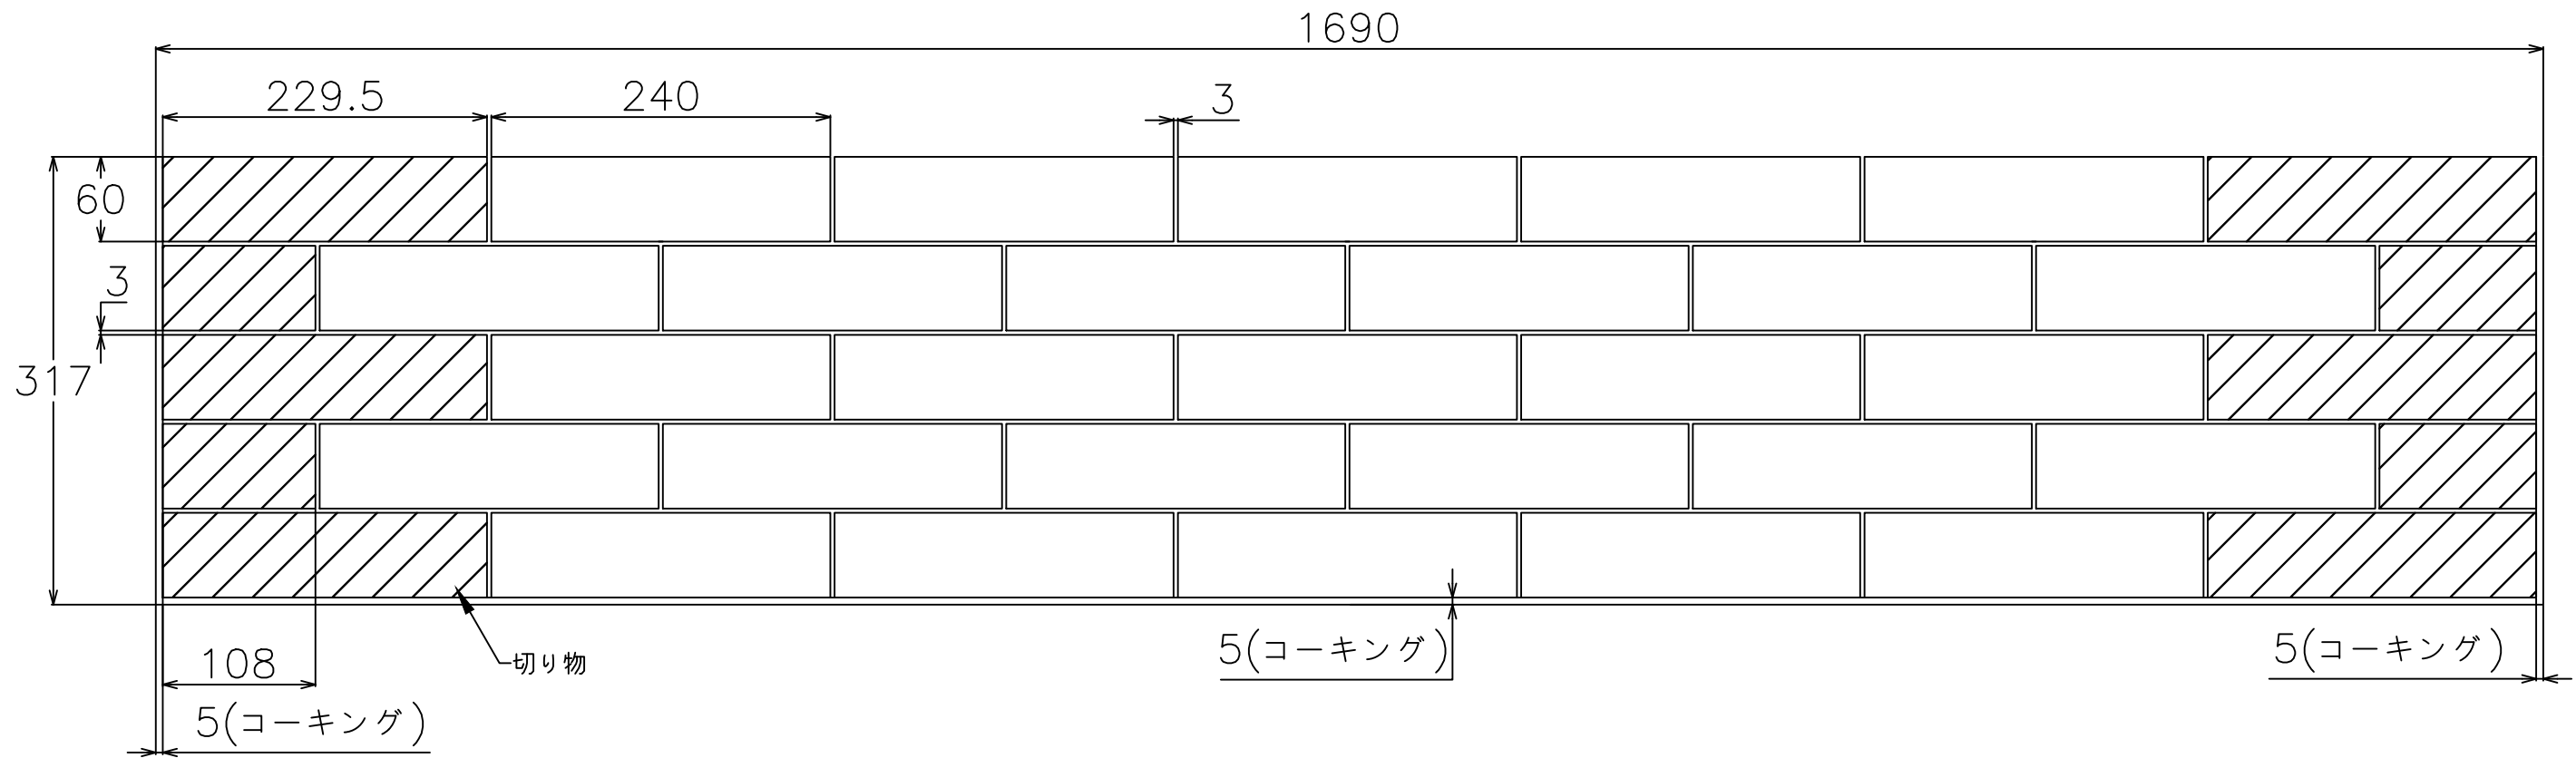

【割付図について】

- ・幅1690mmに設定して上部を開放。タイル心割、馬踏み目地で想定。
- ・タイルと他部材・壁などの取り合いはコーキング5mmを想定。
- ・上部開放部はタイルのコバが見えますので気になる場合はコーキングや見切り材を使用してください。

【ご利用の際の注意点】

- ・寸法(商品、目地)についてはタイルの製造上の許容範囲があり、データと実物のサイズは必ずしも一致しません。
- ・標準割付図につきましては、タイルパークが想定した割付範囲の寸法です。あくまでも参考情報としてご利用ください。
- ・図面の寸法は参考情報として提供され、実際の施工においては現地の条件に合わせて確認、微調整を行なってください。
- ・提供データの利用によって生じた直接的、間接的、特別、または結果的な損害について、弊社は一切の責任を負いません。

シリーズ名 ウッドグレイ	品番
株式会社TNコーポレーション	タイル寸法(推奨目地幅) 240x60mm(シート張りに従う)

【割付図について】

- ・幅900mmに設定して上部と右側を開放。右側片割り、馬踏み目地で想定。
- ・タイルと他部材・壁などとの取り合いはコーキング5mmを想定。
- ・上部と右側開放部はタイルのコバが見えますので気になる場合はコーキングや見切り材を使用してください。
- ・右側開放部は半マスのタイルの切り口が露出していますのでコーキングや見切り材を推奨です。

シリーズ名 ウッドグレイン	品番
株式会社TNコーポレーション	タイル寸法(推奨目地幅) 240x60mm(シート張りに従う)

【割付図について】

- ・幅1690mmに設定して上部を開放。●●心割、●●目地で想定。
- ・タイルと他部材・壁などの取り合いはコーキング5mmを想定。
- ・上部開放部はタイルのコバが見えますので気になる場合はコーキングや見切り材を使用してください。
- ・上部は切り物のタイルの切り口が露出していますのでコーキングや見切り材を推奨です。

シリーズ名 ウッドグレイন	品番
株式会社TNコーポレーション	タイル寸法(推奨目地幅) 240x60mm(シート張りに従う)

【割付図について】

- ・幅900mmに設定して上部と右側を開放。●●割り、●●目地で想定。
- ・タイルと他部材・壁などとの取り合いはコーキング5mmを想定。
- ・上部と右側開放部はタイルのコバが見えますので気になる場合はコーキングや見切り材を使用してください。
- ・上部と右側開放部は切り物のタイルの切り口が露出していますのでコーキングや見切り材を推奨です。