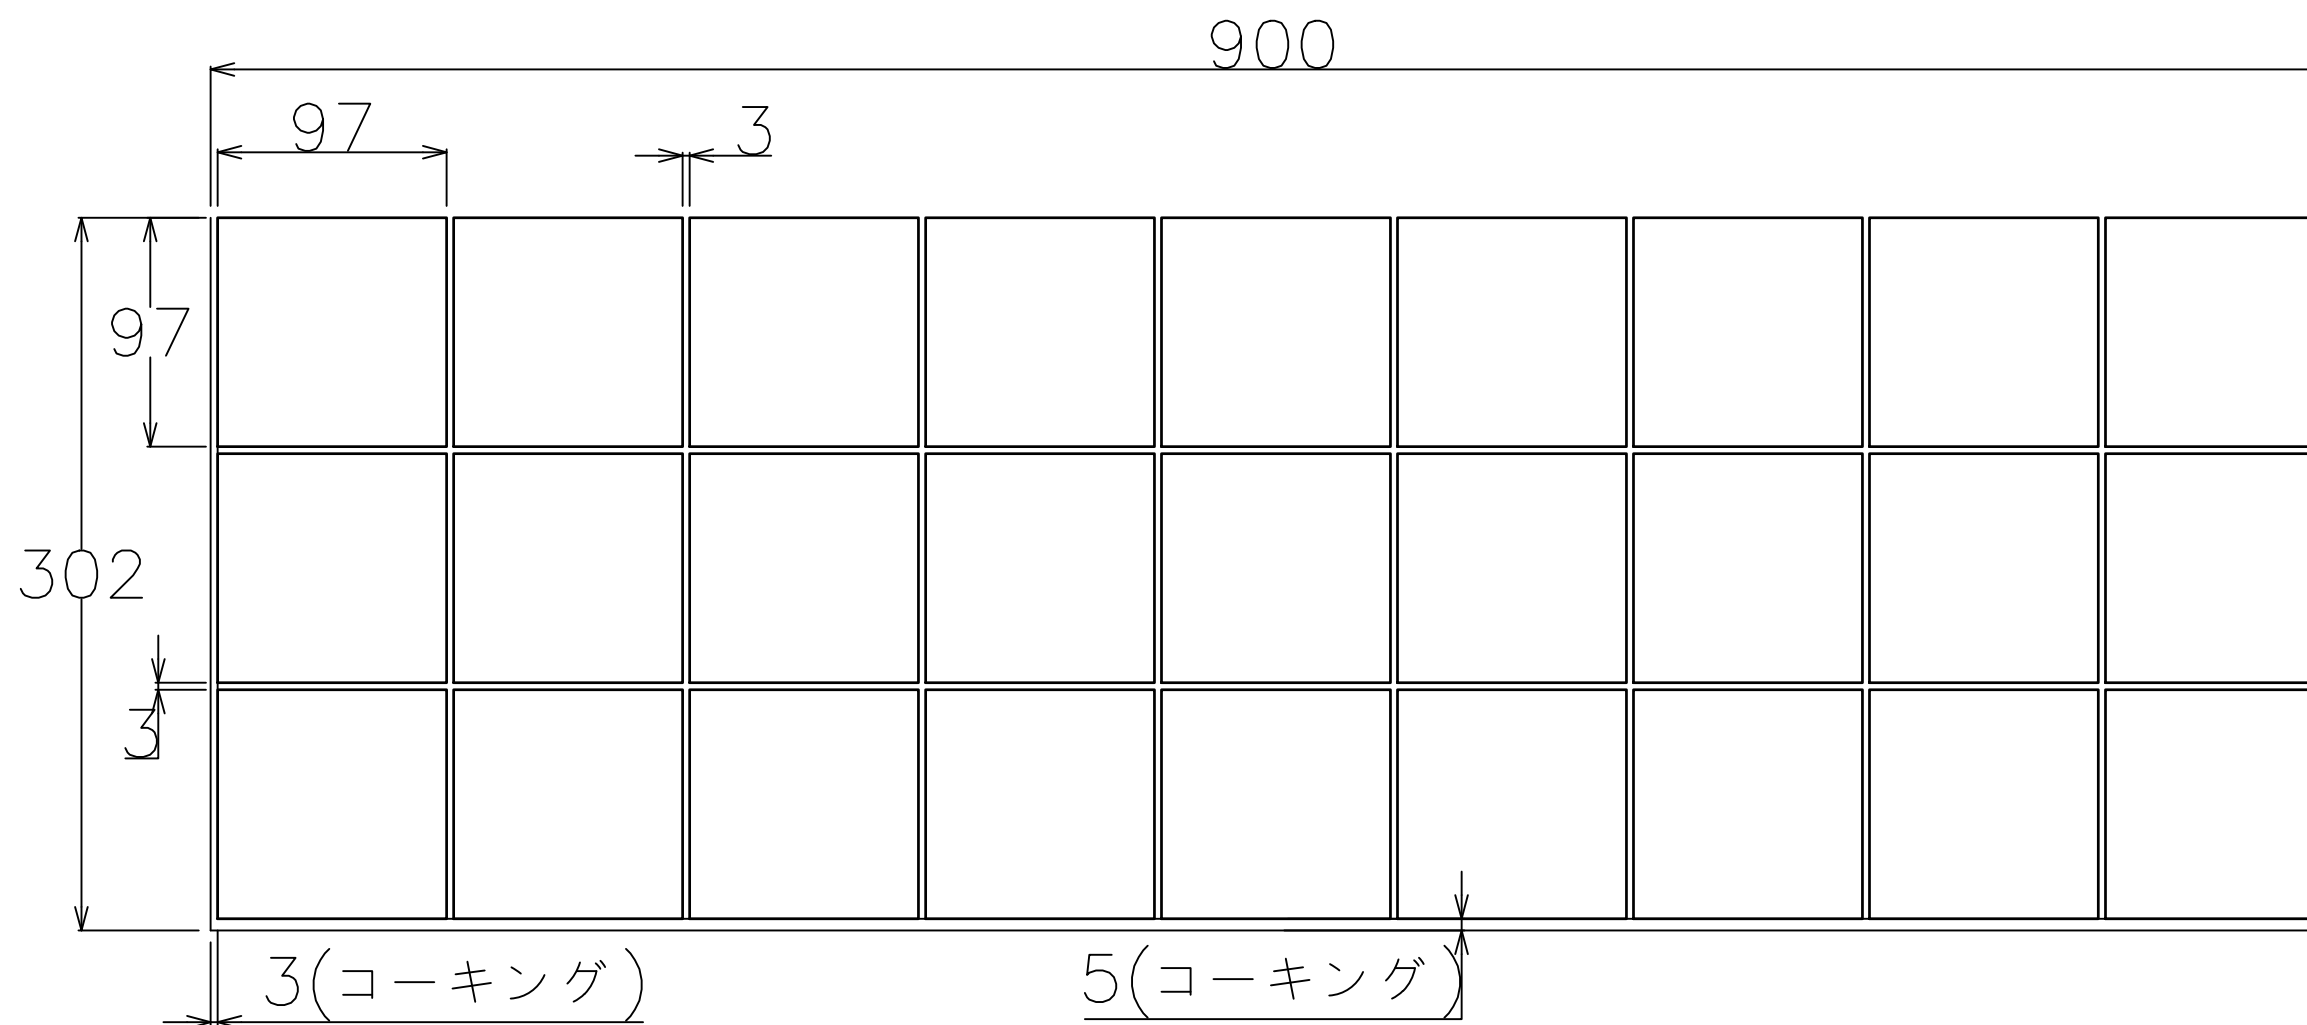

【割付図について】

- ・幅1690mmに設定して上部を開放。タイル心割、通し目地で想定。
- ・タイルと他部材・壁などの取り合いはコーキング5mmを想定。
- ・上部開放部はタイルのコバが見えますので気になる場合はコーキングや見切り材を使用してください。

【ご利用の際の注意点】

- ・寸法(商品、目地)についてはタイルの製造上の許容範囲があり、データと実物のサイズは必ずしも一致しません。
- ・標準割付図につきましては、タイルパークが想定した割付範囲の寸法です。あくまでも参考情報としてご利用ください。
- ・図面の寸法は参考情報として提供され、実際の施工においては現地の条件に合わせて確認、微調整を行なってください。
- ・提供データの利用によって生じた直接的、間接的、特別、または結果的な損害について、弊社は一切の責任を負いません。

シリーズ名 とうり[桃李]	品番
株式会社TNコーポレーション	タイル寸法(推奨目地幅) 97×97mm(3mm以上)

【割付図について】

- ・幅900mmに設定して上部と右側を開放。右側片割り、通し目地で想定。
- ・タイルと他部材・壁などとの取り合いはコーキング5mmを想定。
- ・この割付図については切り物の調整するため左側のコーキング幅を調整しています。
- ・上部と右側開放部はタイルのコバが見えますので気になる場合はコーキングや見切り材を使用してください。
- ・右側開放部は切り物のタイルの切り口が露出していますのでコーキングや見切り材を推奨です。

シリーズ名 とうり[桃李]	品番
株式会社TNコーポレーション	タイル寸法(推奨目地幅) 97×97mm(3mm以上)

【割付図について】

- ・幅1690mmに設定して上部を開放。タイル心割、馬踏み目地で想定。
- ・タイルと他部材・壁などの取り合いはコーキング5mmを想定。
- ・上部開放部はタイルのコバが見えますので気になる場合はコーキングや見切り材を使用してください。

【ご利用の際の注意点】

- ・寸法(商品、目地)についてはタイルの製造上の許容範囲があり、データと実物のサイズは必ずしも一致しません。
- ・標準割付図につきましては、タイルパークが想定した割付範囲の寸法です。あくまでも参考情報としてご利用ください。
- ・図面の寸法は参考情報として提供され、実際の施工においては現地の条件に合わせて確認、微調整を行なってください。
- ・提供データの利用によって生じた直接的、間接的、特別、または結果的な損害について、弊社は一切の責任を負いません。

シリーズ名 とうり[桃李]	品番
株式会社TNコーポレーション	タイル寸法(推奨目地幅) 97×97mm(3mm以上)

【割付図について】

- ・幅900mmに設定して上部と右側を開放。右側片割り、馬踏み目地で想定。
- ・タイルと他部材・壁などとの取り合いはコーキング5mmを想定。
- ・この割付図については、できるだけ切り物をなくすため段ごとに縦目地を調整しています。
- ・上部と右側開放部はタイルのコバが見えますので気になる場合はコーキングや見切り材を使用してください。
- ・右側開放部は半マスや切り物などのタイルの切り口が露出していますのでコーキングや見切り材を推奨です。