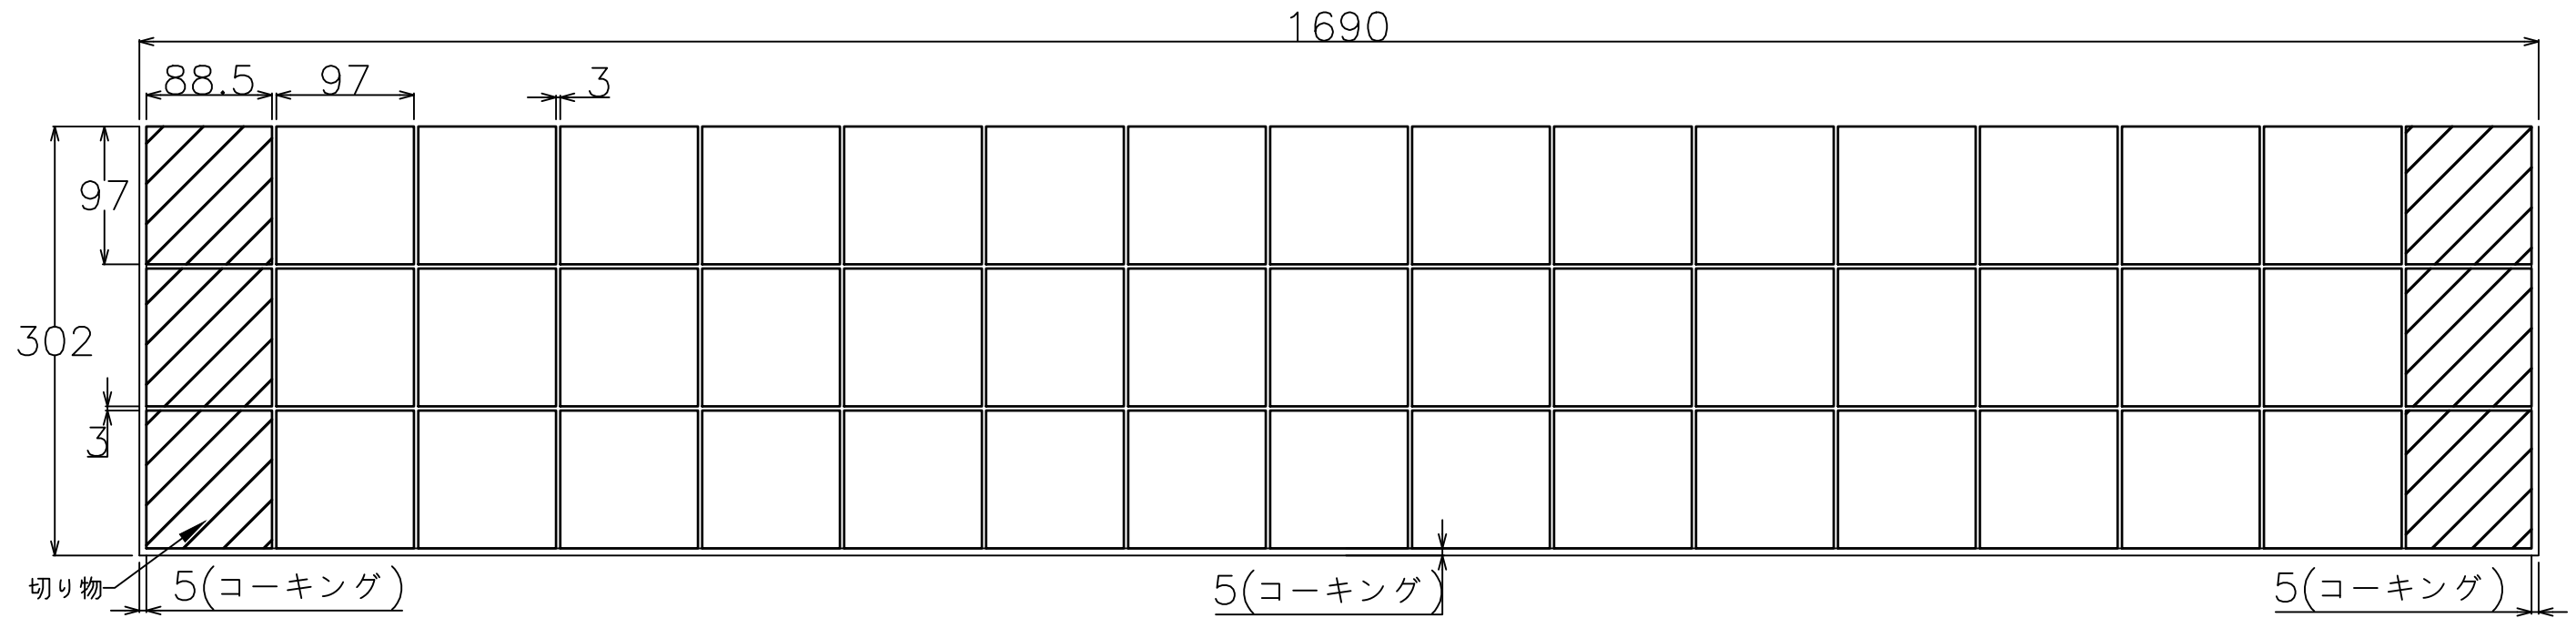

【割付図について】

- ・幅1690mmに設定して上部を開放。タイル心割、通し目地で想定。
- ・タイルと他部材・壁などの取り合いはコーキング5mmを想定。
- ・上部開放部はタイルのコバが見えますので気になる場合はコーキングや見切り材を使用してください。

【ご利用の際の注意点】

- ・寸法(商品、目地)についてはタイルの製造上の許容範囲があり、データと実物のサイズは必ずしも一致しません。
- ・標準割付図につきましては、タイルパークが想定した割付範囲の寸法です。あくまでも参考情報としてご利用ください。
- ・図面の寸法は参考情報として提供され、実際の施工においては現地の条件に合わせて確認、微調整を行なってください。
- ・提供データの利用によって生じた直接的、間接的、特別、または結果的な損害について、弊社は一切の責任を負いません。

シリーズ名 とうり[桃李]	品番
株式会社TNコーポレーション	タイル寸法(推奨目地幅) 97×97mm(3mm以上)

【割付図について】

- ・幅900mmに設定して上部と右側を開放。右側片割り、通し目地で想定。
- ・タイルと他部材・壁などとの取り合いはコーキング5mmを想定。
- ・この割付図については切り物の調整するため左側のコーキング幅を調整しています。
- ・上部と右側開放部はタイルのコバが見えますので気になる場合はコーキングや見切り材を使用してください。
- ・右側開放部は切り物のタイルの切り口が露出していますのでコーキングや見切り材を推奨です。

シリーズ名 とうり[桃李]	品番
株式会社TNコーポレーション	タイル寸法(推奨目地幅) 97×97mm(3mm以上)

【割付図について】

- ・幅1690mmに設定して上部を開放。タイル心割、馬踏み目地で想定。
- ・タイルと他部材・壁などの取り合いはコーキング5mmを想定。
- ・上部開放部はタイルのコバが見えますので気になる場合はコーキングや見切り材を使用してください。

【ご利用の際の注意点】

- ・寸法(商品、目地)についてはタイルの製造上の許容範囲があり、データと実物のサイズは必ずしも一致しません。
- ・標準割付図につきましては、タイルパークが想定した割付範囲の寸法です。あくまでも参考情報としてご利用ください。
- ・図面の寸法は参考情報として提供され、実際の施工においては現地の条件に合わせて確認、微調整を行なってください。
- ・提供データの利用によって生じた直接的、間接的、特別、または結果的な損害について、弊社は一切の責任を負いません。

シリーズ名 とうり[桃李]	品番
株式会社TNコーポレーション	タイル寸法(推奨目地幅) 97×97mm(3mm以上)

【割付図について】

- ・幅900mmに設定して上部と右側を開放。右側片割り、馬踏み目地で想定。
- ・タイルと他部材・壁などとの取り合いはコーキング5mmを想定。
- ・この割付図については、できるだけ切り物をなくすため段ごとに縦目地を調整しています。
- ・上部と右側開放部はタイルのコバが見えますので気になる場合はコーキングや見切り材を使用してください。
- ・右側開放部は半マスや切り物などのタイルの切り口が露出していますのでコーキングや見切り材を推奨です。