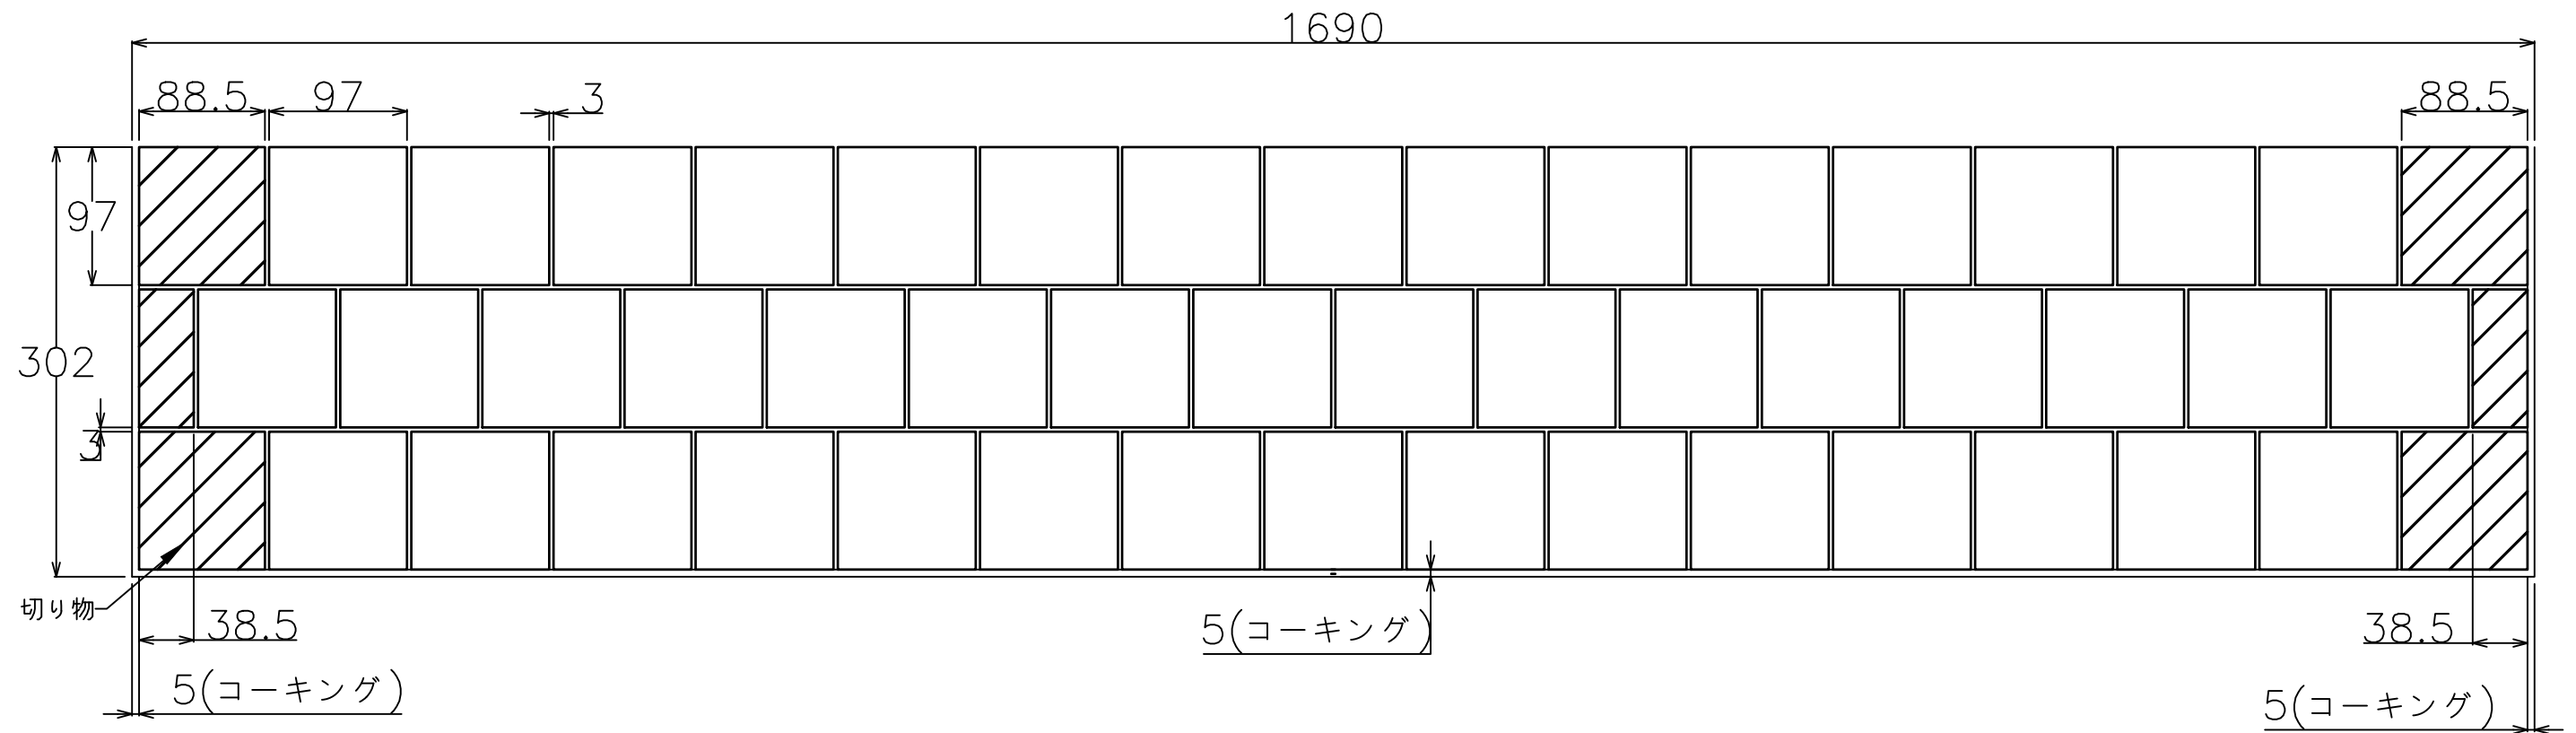

【割付図について】

- ・幅1690mmに設定して上部を開放。タイル心割、通し目地で想定。
- ・タイルと他部材・壁などの取り合いはコーキング5mmを想定。
- ・上部開放部はタイルのコバが見えますので気になる場合はコーキングや見切り材を使用してください。

【ご利用の際の注意点】

- ・寸法(商品、目地)についてはタイルの製造上の許容範囲があり、データと実物のサイズは必ずしも一致しません。
- ・標準割付図につきましては、タイルパークが想定した割付範囲の寸法です。あくまでも参考情報としてご利用ください。
- ・図面の寸法は参考情報として提供され、実際の施工においては現地の条件に合わせて確認、微調整を行なってください。
- ・提供データの利用によって生じた直接的、間接的、特別、または結果的な損害について、弊社は一切の責任を負いません。

シリーズ名 とうり[桃李]	品番
株式会社TNコーポレーション	タイル寸法(推奨目地幅) 97×97mm(3mm以上)

【割付図について】

- ・幅900mmに設定して上部と右側を開放。右側片割り、通し目地で想定。
- ・タイルと他部材・壁などとの取り合いはコーキング5mmを想定。
- ・この割付図については切り物の調整するため左側のコーキング幅を調整しています。
- ・上部と右側開放部はタイルのコバが見えますので気になる場合はコーキングや見切り材を使用してください。
- ・右側開放部は切り物のタイルの切り口が露出していますのでコーキングや見切り材を推奨です。

シリーズ名 とうり[桃李]	品番
株式会社TNコーポレーション	タイル寸法(推奨目地幅) 97×97mm(3mm以上)

【割付図について】

- ・幅1690mmに設定して上部を開放。タイル心割、馬踏み目地で想定。
- ・タイルと他部材・壁などの取り合いはコーキング5mmを想定。
- ・上部開放部はタイルのコバが見えますので気になる場合はコーキングや見切り材を使用してください。

【ご利用の際の注意点】

- ・寸法(商品、目地)についてはタイルの製造上の許容範囲があり、データと実物のサイズは必ずしも一致しません。
- ・標準割付図につきましては、タイルパークが想定した割付範囲の寸法です。あくまでも参考情報としてご利用ください。
- ・図面の寸法は参考情報として提供され、実際の施工においては現地の条件に合わせて確認、微調整を行なってください。
- ・提供データの利用によって生じた直接的、間接的、特別、または結果的な損害について、弊社は一切の責任を負いません。

シリーズ名 とうり[桃李]	品番
株式会社TNコーポレーション	タイル寸法(推奨目地幅) 97×97mm(3mm以上)

【割付図について】

- ・幅900mmに設定して上部と右側を開放。右側片割り、馬踏み目地で想定。
- ・タイルと他部材・壁などとの取り合いはコーキング5mmを想定。
- ・この割付図については、できるだけ切り物をなくすため段ごとに縦目地を調整しています。
- ・上部と右側開放部はタイルのコバが見えますので気になる場合はコーキングや見切り材を使用してください。
- ・右側開放部は半マスや切り物などのタイルの切り口が露出していますのでコーキングや見切り材を推奨です。