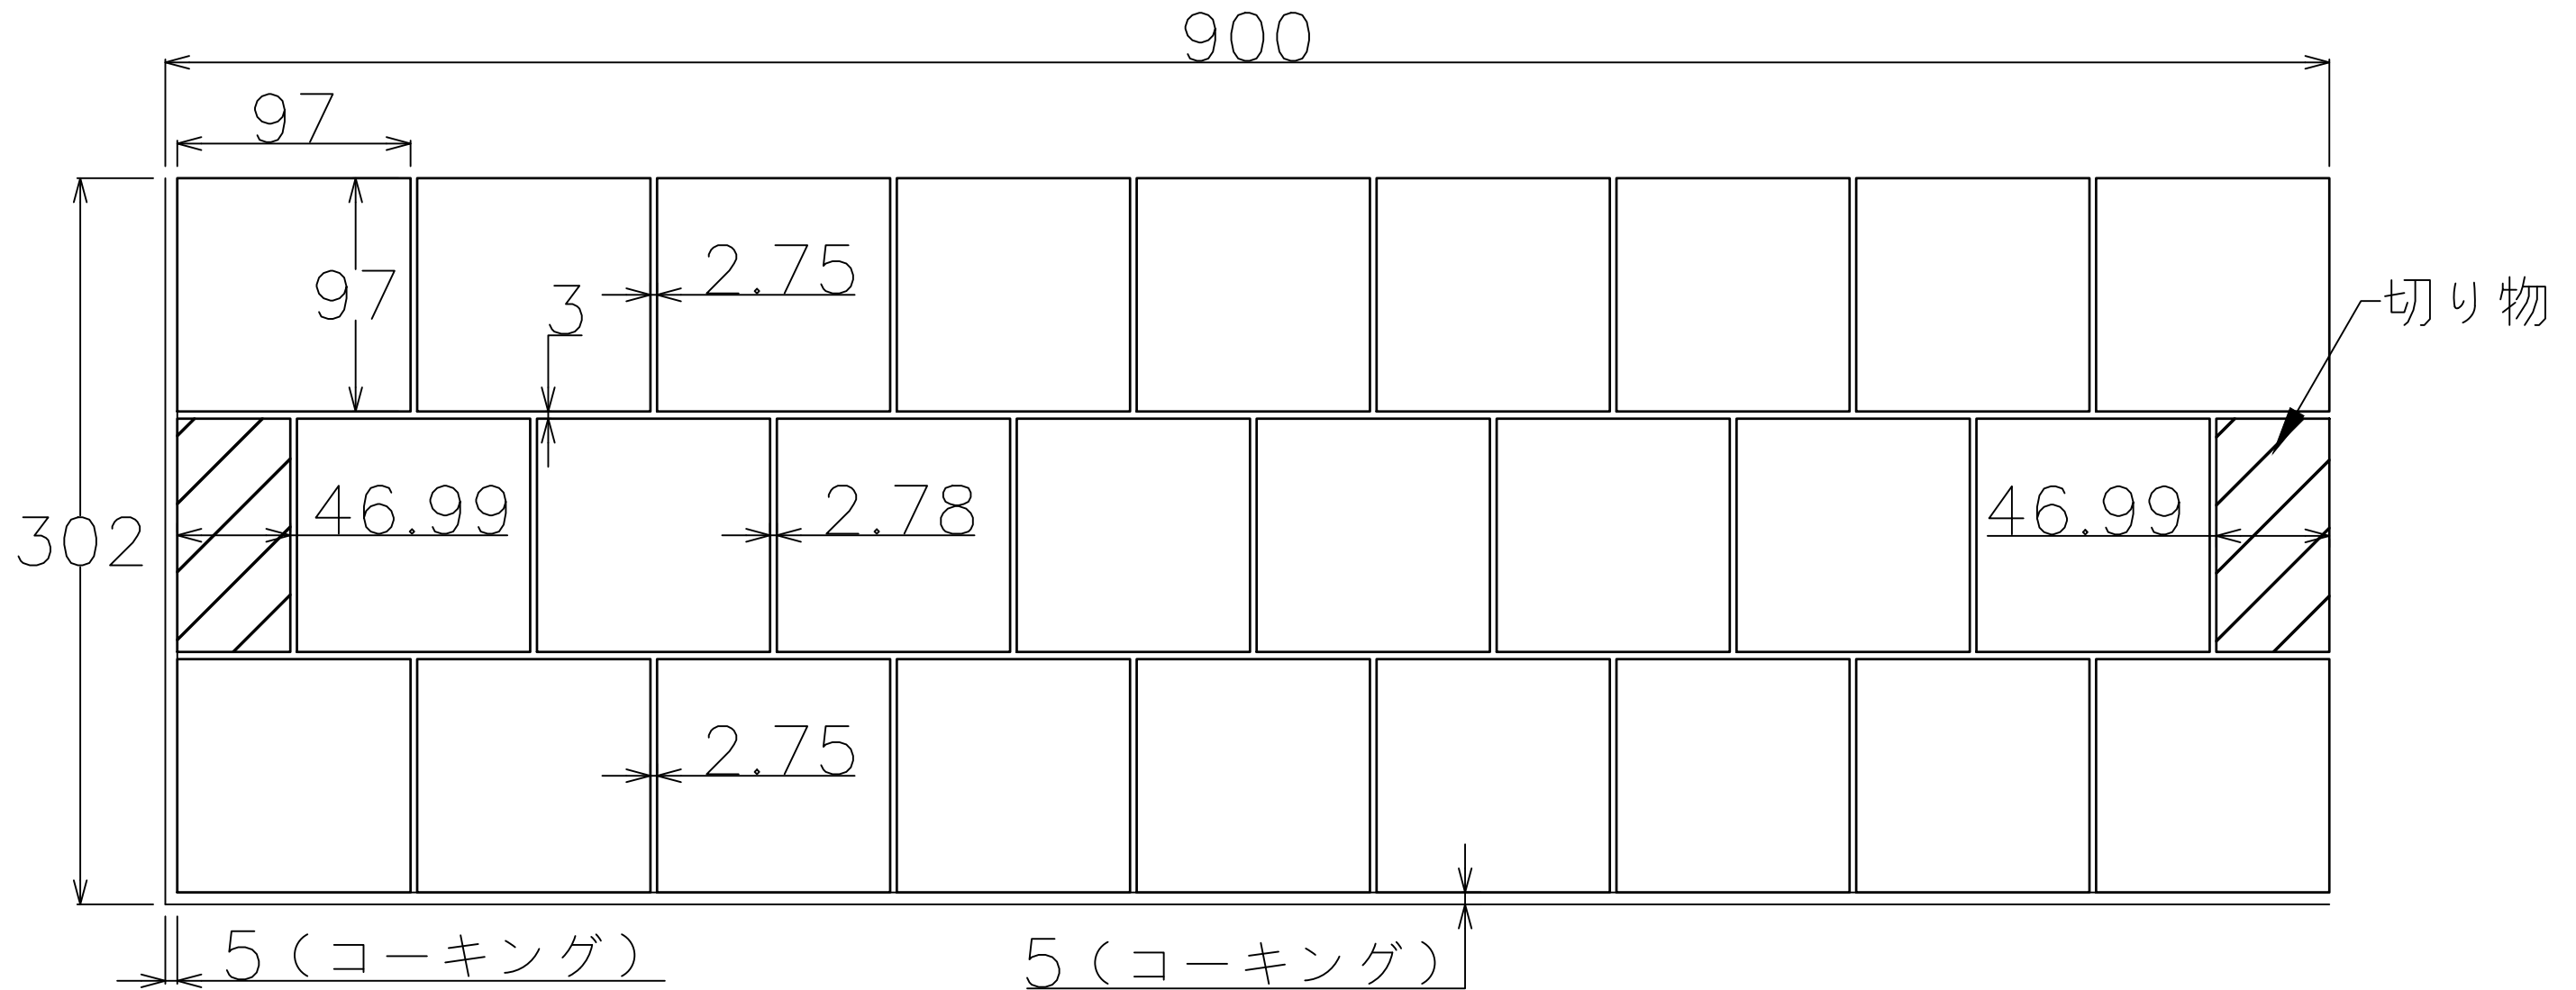

シリーズ名 とうり[桃李]	品番
株式会社TNコーポレーション	タイル寸法(推奨目地幅) 97×97mm(3mm以上)

【割付図について】

- ・幅900mmに設定して上部と右側を開放。右側片割り、通し目地で想定。
- ・タイルと他部材・壁などとの取り合いはコーキング5mmを想定。
- ・この割付図については切り物の調整するため左側のコーキング幅を調整しています。
- ・上部と右側開放部はタイルのコバが見えますので気になる場合はコーキングや見切り材を使用してください。
- ・右側開放部は切り物のタイルの切り口が露出していますのでコーキングや見切り材を推奨です。

シリーズ名 とうり[桃李]	品番
株式会社TNコーポレーション	タイル寸法(推奨目地幅) 97×97mm(3mm以上)

【割付図について】

- ・幅1690mmに設定して上部を開放。タイル心割、馬踏み目地で想定。
- ・タイルと他部材・壁などの取り合いはコーキング5mmを想定。
- ・上部開放部はタイルのコバが見えますので気になる場合はコーキングや見切り材を使用してください。

【ご利用の際の注意点】

- ・寸法(商品、目地)についてはタイルの製造上の許容範囲があり、データと実物のサイズは必ずしも一致しません。
- ・標準割付図につきましては、タイルパークが想定した割付範囲の寸法です。あくまでも参考情報としてご利用ください。
- ・図面の寸法は参考情報として提供され、実際の施工においては現地の条件に合わせて確認、微調整を行なってください。
- ・提供データの利用によって生じた直接的、間接的、特別、または結果的な損害について、弊社は一切の責任を負いません。

シリーズ名 とうり[桃李]	品番
株式会社TNコーポレーション	タイル寸法(推奨目地幅) 97×97mm(3mm以上)

【割付図について】

- ・幅900mmに設定して上部と右側を開放。右側片割り、馬踏み目地で想定。
- ・タイルと他部材・壁などとの取り合いはコーキング5mmを想定。
- ・この割付図については、できるだけ切り物をなくすため段ごとに縦目地を調整しています。
- ・上部と右側開放部はタイルのコバが見えますので気になる場合はコーキングや見切り材を使用してください。
- ・右側開放部は半マスや切り物などのタイルの切り口が露出していますのでコーキングや見切り材を推奨です。

シリーズ名 とうり[桃李]	品番
株式会社TNコーポレーション	タイル寸法(推奨目地幅) 97×97mm(3mm以上)