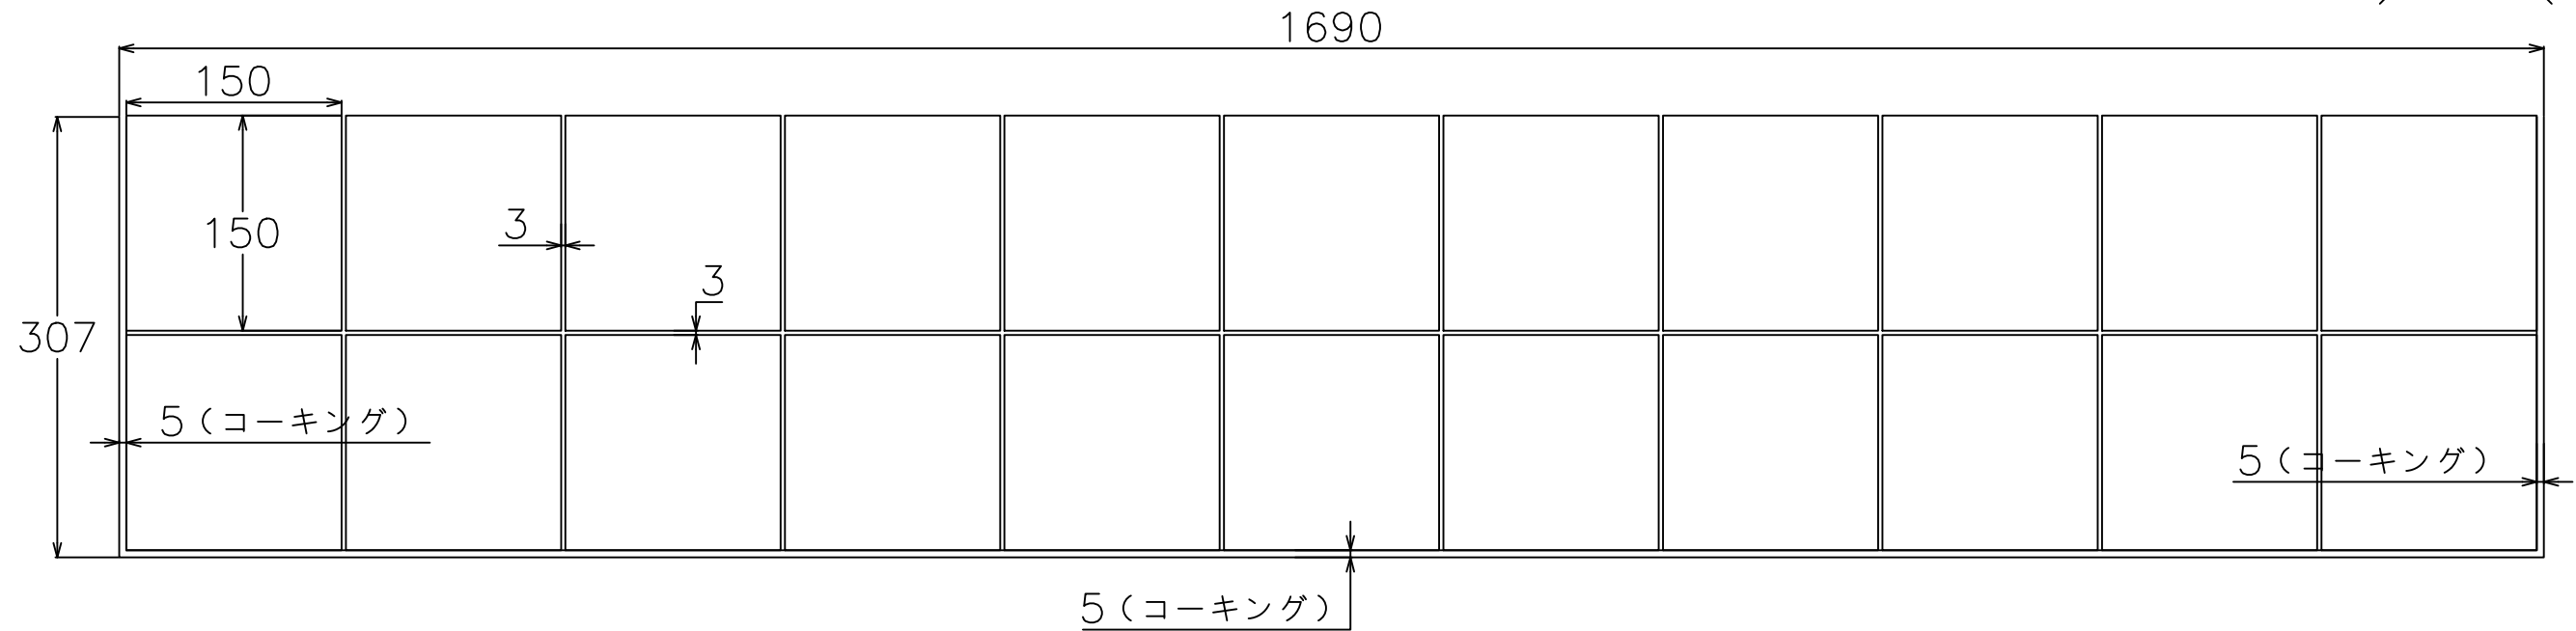

【割付図について】

- ・幅1690mmに設定して上部を開放。タイル心割、通し目地で想定。
- ・タイルと他部材・壁などの取り合いはコーキング5mmを想定。
- ・この割付図については切り物をなくすため目地幅2mmに設定するところを3mmとしています。
- ・上部開放部はタイルのコバが見えますので気になる場合はコーキングや見切り材を使用してください。

【ご利用の際の注意点】

- ・寸法(商品、目地)についてはタイルの製造上の許容範囲があり、データと実物のサイズは必ずしも一致しません。
- ・標準割付図につきましては、タイルパークが想定した割付範囲の寸法です。あくまでも参考情報としてご利用ください。
- ・図面の寸法は参考情報として提供され、実際の施工においては現地の条件に合わせて確認、微調整を行なってください。
- ・提供データの利用によって生じた直接的、間接的、特別、または結果的な損害について、弊社は一切の責任を負いません。

シリーズ名 とうか[陶香]	品番
株式会社TNコーポレーション	タイル寸法(推奨目地幅) 150×150mm(2mm以上)

**【割付図について】**

- ・幅900mmに設定して上部と右側を開放。右側片割り、通し目地で想定。
- ・タイルと他部材・壁などとの取り合いはコーキング5mmを想定。
- ・上部と右側開放部はタイルのコバが見えますので気になる場合はコーキングや見切り材を使用してください。

**【ご利用の際の注意点】**

シリーズ名 <b>とうか[陶香]</b>	品番
<b>株式会社TNコーポレーション</b>	タイル寸法(推奨目地幅) <b>150×150mm(2mm以上)</b>

【割付図について】

- ・幅1690mmに設定して上部を開放。目地心割、馬踏み目地で想定。
- ・タイルと他部材・壁などの取り合いはコーキング5mmを想定。
- ・この割付図については切り物をなくすため目地幅2mmに設定するところを3mmとしています。
- ・上部開放部はタイルのコバが見えますので気になる場合はコーキングや見切り材を使用してください。

シリーズ名 とうか[陶香]	品番
株式会社TNコーポレーション	タイル寸法(推奨目地幅) 150×150mm(2mm以上)

【割付図について】

- ・幅900mmに設定して上部と右側を開放。右側片割り、馬踏み目地で想定。
- ・タイルと他部材・壁などとの取り合いはコーキング5mmを想定。
- ・上部と右側開放部はタイルのコバが見えますので気になる場合はコーキングや見切り材を使用してください。
- ・右側開放部は半マスや切り物などのタイルの切り口が露出していますのでコーキングや見切り材を推奨です。