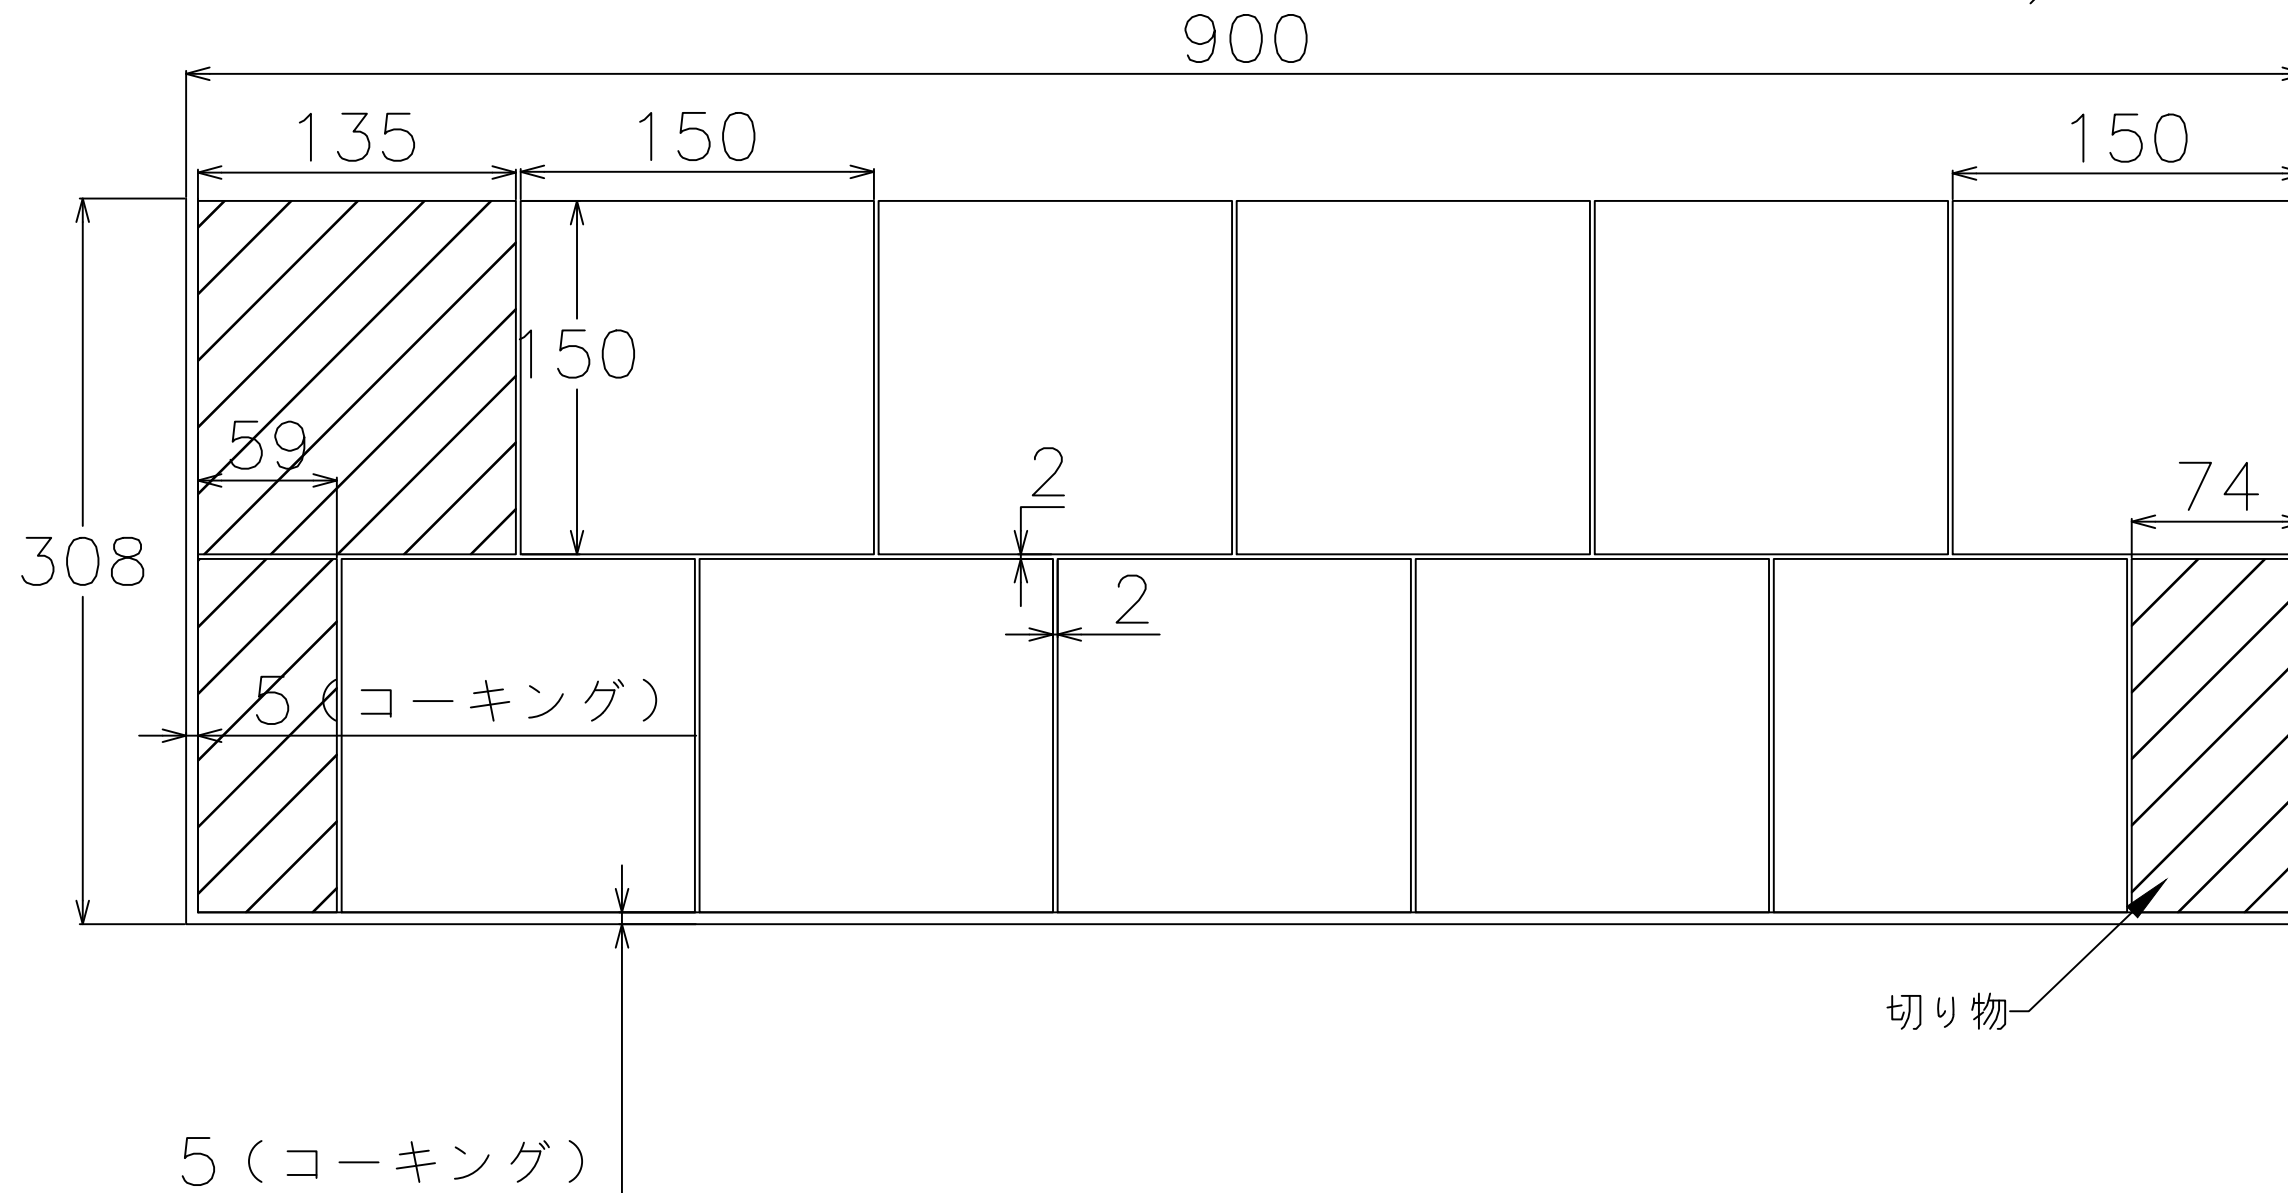

【割付図について】

- ・幅1690mmに設定して上部を開放。タイル心割、通し目地で想定。
- ・タイルと他部材・壁などの取り合いはコーキング5mmを想定。
- ・この割付図については切り物をなくすため目地幅2mmに設定するところを3mmとしています。
- ・上部開放部はタイルのコバが見えますので気になる場合はコーキングや見切り材を使用してください。

【ご利用の際の注意点】

- ・寸法(商品、目地)についてはタイルの製造上の許容範囲があり、データと実物のサイズは必ずしも一致しません。
- ・標準割付図につきましては、タイルパークが想定した割付範囲の寸法です。あくまでも参考情報としてご利用ください。
- ・図面の寸法は参考情報として提供され、実際の施工においては現地の条件に合わせて確認、微調整を行なってください。
- ・提供データの利用によって生じた直接的、間接的、特別、または結果的な損害について、弊社は一切の責任を負いません。

シリーズ名 <b>とうか[陶香]</b>	品番
<b>株式会社TNコーポレーション</b>	タイル寸法(推奨目地幅) <b>150×150mm(2mm以上)</b>

【割付図について】

- ・幅1690mmに設定して上部を開放。目地心割、馬踏み目地で想定。
- ・タイルと他部材・壁などの取り合いはコーキング5mmを想定。
- ・この割付図については切り物をなくすため目地幅2mmに設定するところを3mmとしています。
- ・上部開放部はタイルのコバが見えますので気になる場合はコーキングや見切り材を使用してください。

【ご利用の際の注意点】

- ・寸法(商品、目地)についてはタイルの製造上の許容範囲があり、データと実物のサイズは必ずしも一致しません。
- ・標準割付図につきましては、タイルパークが想定した割付範囲の寸法です。あくまでも参考情報としてご利用ください。
- ・図面の寸法は参考情報として提供され、実際の施工においては現地の条件に合わせて確認、微調整を行なってください。
- ・提供データの利用によって生じた直接的、間接的、特別、または結果的な損害について、弊社は一切の責任を負いません。

シリーズ名 とうか[陶香]	品番
株式会社TNコーポレーション	タイル寸法(推奨目地幅) 150×150mm(2mm以上)

【割付図について】

- ・幅900mmに設定して上部と右側を開放。右側片割り、馬踏み目地で想定。
- ・タイルと他部材・壁などとの取り合いはコーキング5mmを想定。
- ・上部と右側開放部はタイルのコバが見えますので気になる場合はコーキングや見切り材を使用してください。
- ・右側開放部は半マスや切り物などのタイルの切り口が露出していますのでコーキングや見切り材を推奨です。