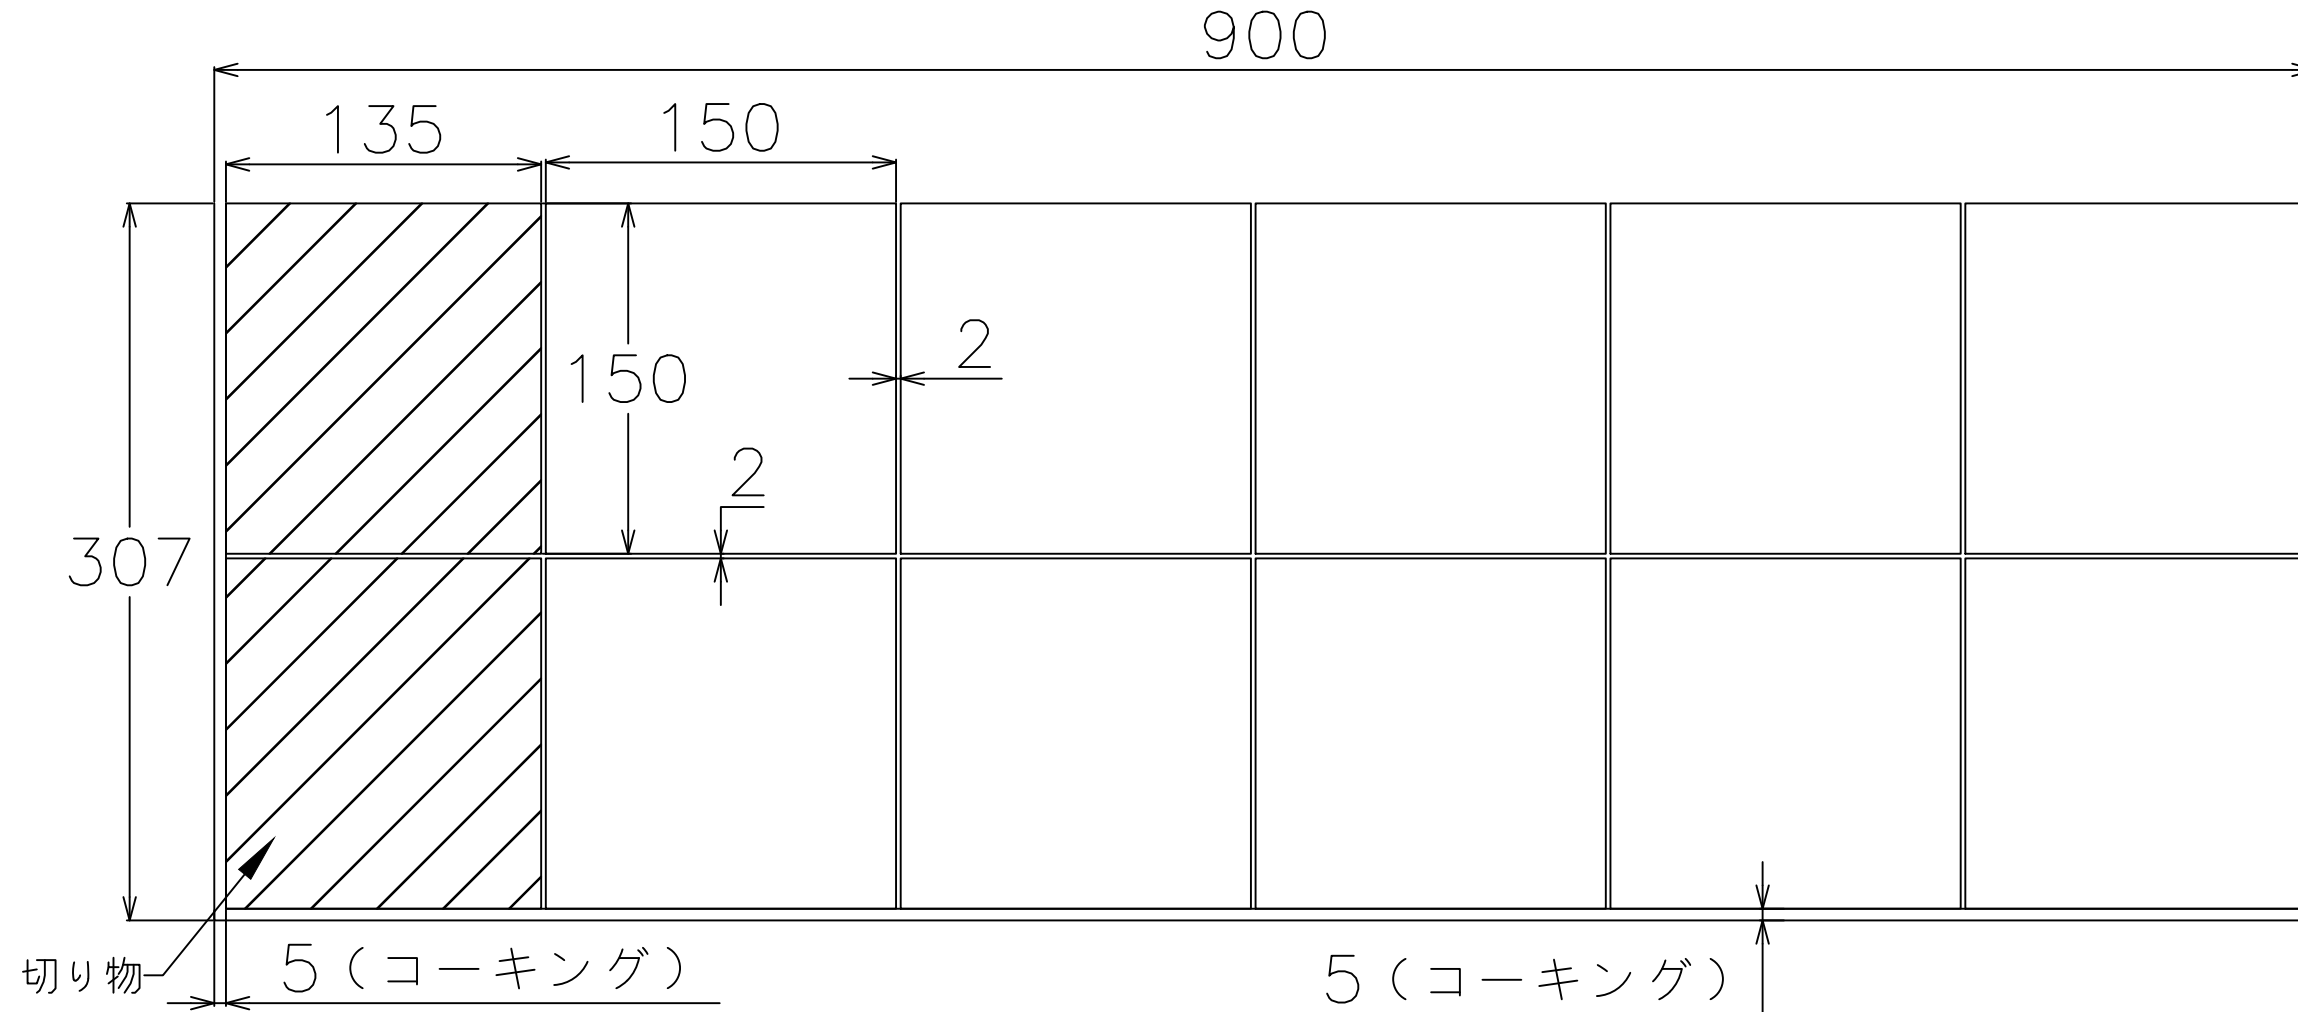

【割付図について】

- ・幅1690mmに設定して上部を開放。タイル心割、通し目地で想定。
- ・タイルと他部材・壁などの取り合いはコーキング5mmを想定。
- ・この割付図については切り物をなくすため目地幅2mmに設定するところを3mmとしています。
- ・上部開放部はタイルのコバが見えますので気になる場合はコーキングや見切り材を使用してください。

【ご利用の際の注意点】

- ・寸法(商品、目地)についてはタイルの製造上の許容範囲があり、データと実物のサイズは必ずしも一致しません。
- ・標準割付図につきましては、タイルパークが想定した割付範囲の寸法です。あくまでも参考情報としてご利用ください。
- ・図面の寸法は参考情報として提供され、実際の施工においては現地の条件に合わせて確認、微調整を行なってください。
- ・提供データの利用によって生じた直接的、間接的、特別、または結果的な損害について、弊社は一切の責任を負いません。

シリーズ名 とうか[陶香]	品番
株式会社TNコーポレーション	タイル寸法(推奨目地幅) 150×150mm(2mm以上)

**【割付図について】**

- ・幅900mmに設定して上部と右側を開放。右側片割り、通し目地で想定。
- ・タイルと他部材・壁などとの取り合いはコーキング5mmを想定。
- ・上部と右側開放部はタイルのコバが見えますので気になる場合はコーキングや見切り材を使用してください。

**【ご利用の際の注意点】**

シリーズ名 <b>とうか[陶香]</b>	品番
<b>株式会社TNコーポレーション</b>	タイル寸法(推奨目地幅) <b>150×150mm(2mm以上)</b>

【割付図について】

- ・幅1690mmに設定して上部を開放。目地心割、馬踏み目地で想定。
- ・タイルと他部材・壁などの取り合いはコーキング5mmを想定。
- ・この割付図については切り物をなくすため目地幅2mmに設定するところを3mmとしています。
- ・上部開放部はタイルのコバが見えますので気になる場合はコーキングや見切り材を使用してください。

シリーズ名 とうか[陶香]	品番
株式会社TNコーポレーション	タイル寸法(推奨目地幅) 150×150mm(2mm以上)

【割付図について】

- ・幅900mmに設定して上部と右側を開放。右側片割り、馬踏み目地で想定。
- ・タイルと他部材・壁などとの取り合いはコーキング5mmを想定。
- ・上部と右側開放部はタイルのコバが見えますので気になる場合はコーキングや見切り材を使用してください。
- ・右側開放部は半マスや切り物などのタイルの切り口が露出していますのでコーキングや見切り材を推奨です。