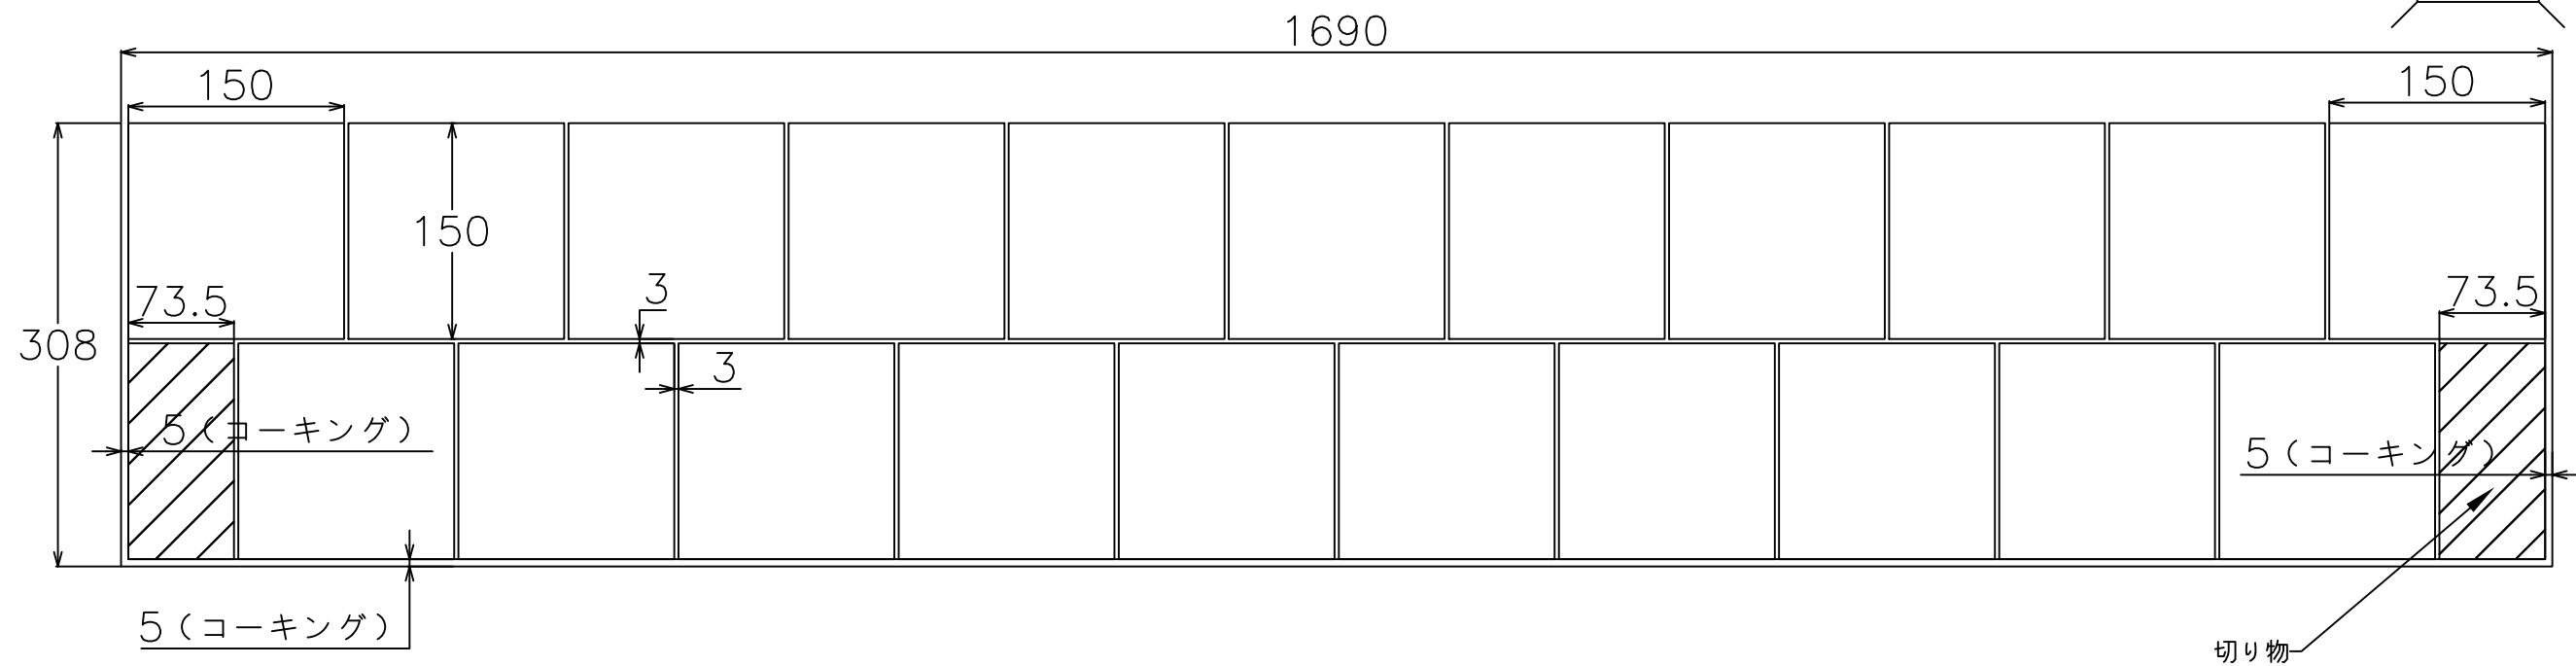

【割付図について】

- ・幅1690mmに設定して上部を開放。タイル心割、通し目地で想定。
- ・タイルと他部材・壁などの取り合いはコーキング5mmを想定。
- ・この割付図については切り物をなくすため目地幅2mmに設定するところを3mmとしています。
- ・上部開放部はタイルのコバが見えますので気になる場合はコーキングや見切り材を使用してください。

【ご利用の際の注意点】

- ・寸法(商品、目地)についてはタイルの製造上の許容範囲があり、データと実物のサイズは必ずしも一致しません。
- ・標準割付図につきましては、タイルパークが想定した割付範囲の寸法です。あくまでも参考情報としてご利用ください。
- ・図面の寸法は参考情報として提供され、実際の施工においては現地の条件に合わせて確認、微調整を行なってください。
- ・提供データの利用によって生じた直接的、間接的、特別、または結果的な損害について、弊社は一切の責任を負いません。

シリーズ名 とうか[陶香]	品番
株式会社TNコーポレーション	タイル寸法(推奨目地幅) 150×150mm(2mm以上)

**【割付図について】**

- ・幅900mmに設定して上部と右側を開放。右側片割り、通し目地で想定。
- ・タイルと他部材・壁などとの取り合いはコーキング5mmを想定。
- ・上部と右側開放部はタイルのコバが見えますので気になる場合はコーキングや見切り材を使用してください。

**【ご利用の際の注意点】**

- ・寸法(商品、目地)についてはタイルの製造上の許容範囲があり、データと実物のサイズは必ずしも一致しません。
- ・標準割付図につきましては、タイルパークが想定した割付範囲の寸法です。あくまでも参考情報としてご利用ください。
- ・図面の寸法は参考情報として提供され、実際の施工においては現地の条件に合わせて確認、微調整を行なってください。
- ・提供データの利用によって生じた直接的、間接的、特別、または結果的な損害について、弊社は一切の責任を負いません。

シリーズ名 <b>とうか[陶香]</b>	品番
<b>株式会社TNコーポレーション</b>	タイル寸法(推奨目地幅) <b>150×150mm(2mm以上)</b>

【割付図について】

- ・幅1690mmに設定して上部を開放。目地心割、馬踏み目地で想定。
- ・タイルと他部材・壁などの取り合いはコーキング5mmを想定。
- ・この割付図については切り物をなくすため目地幅2mmに設定するところを3mmとしています。
- ・上部開放部はタイルのコバが見えますので気になる場合はコーキングや見切り材を使用してください。