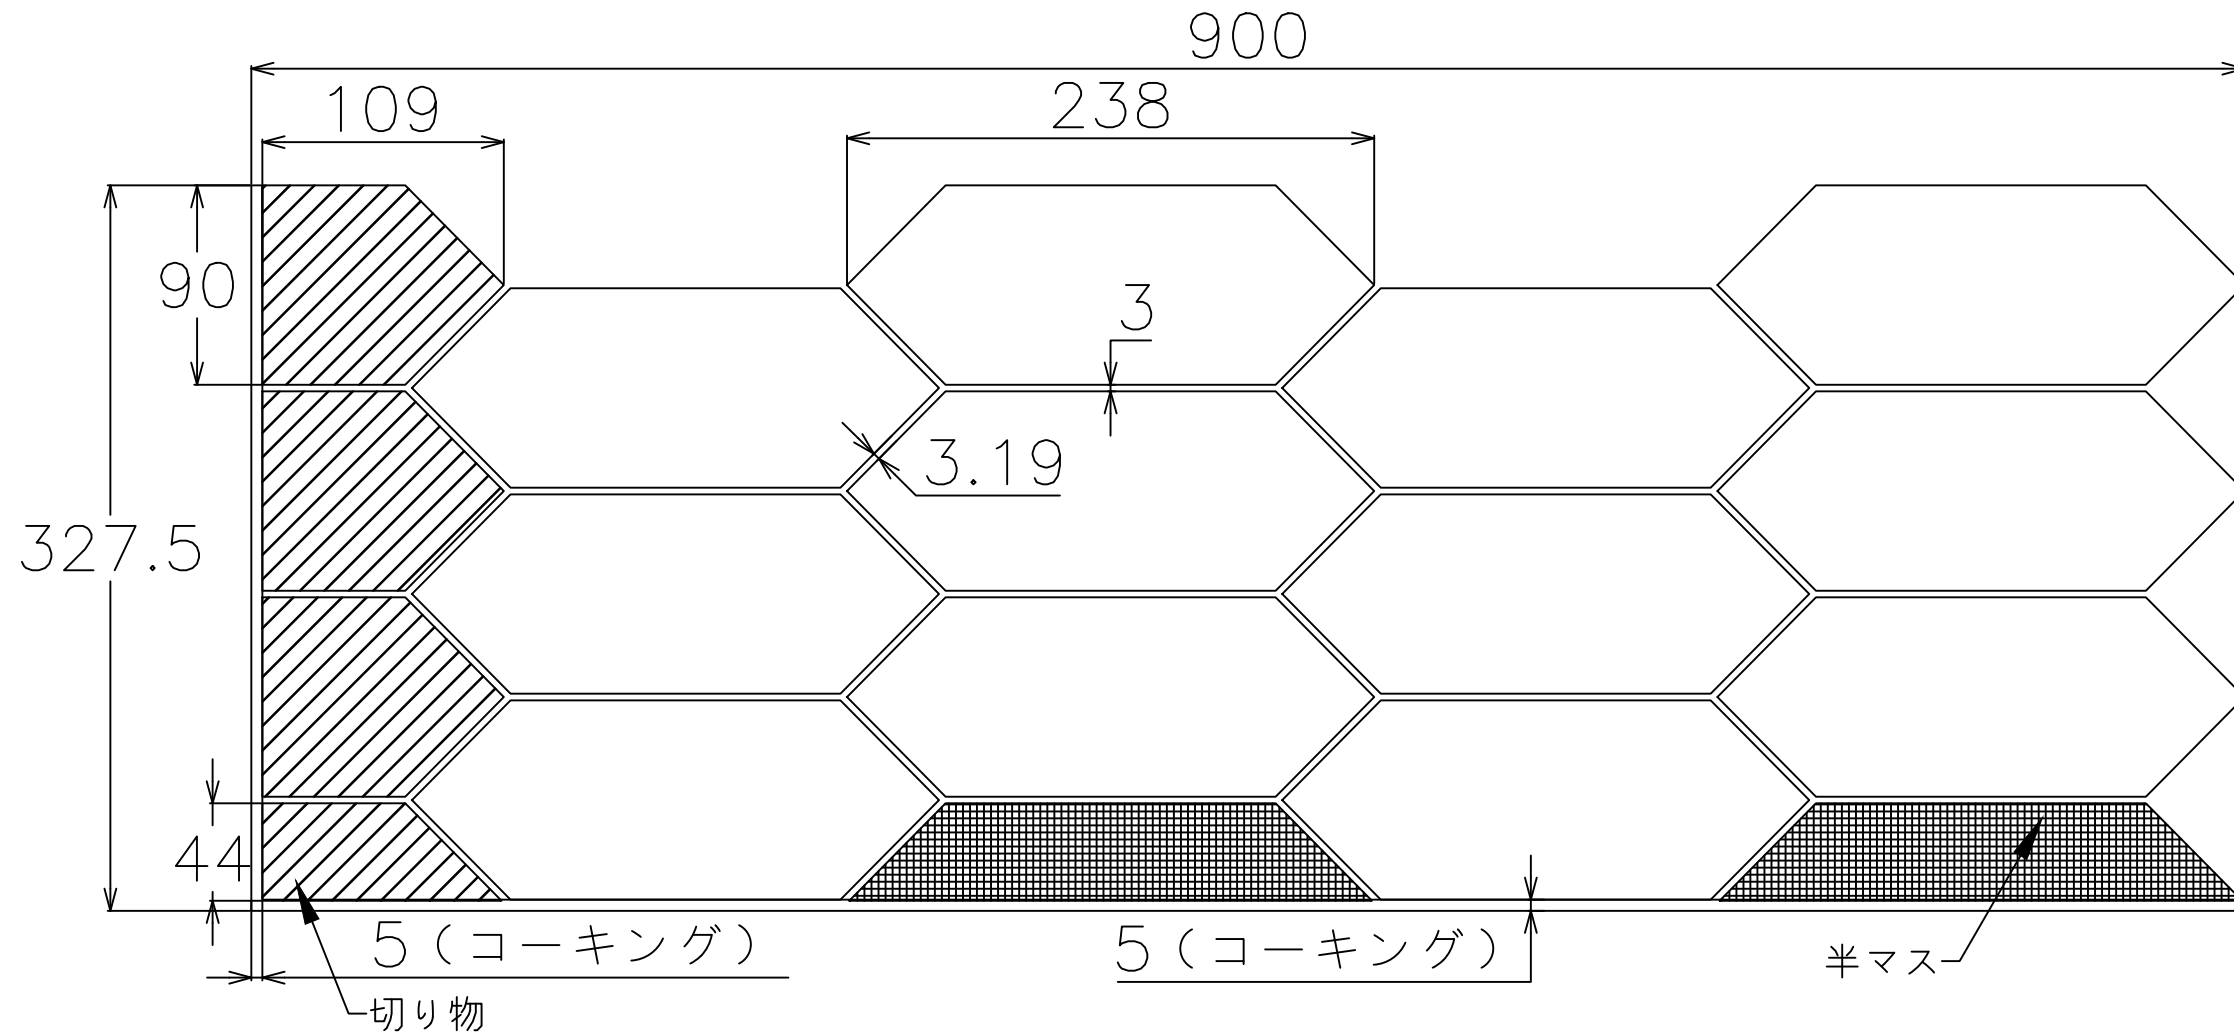

【割付図について】

- ・幅900mmに設定して上部と右側を開放。右側片割り、馬踏み目地で想定。
- ・タイルと他部材・壁などとの取り合いはコーキング5mmを想定。
- ・半マスは切り代分の寸法誤差があります。
- ・上部と右側開放部はタイルのコバが見えますので気になる場合はコーキングや見切り材を使用してください。

【半マス】

受注生産(加工)品としてタイルパーク商品として販売されています。

【ご利用の際の注意点】

- ・寸法(商品、目地)についてはタイルの製造上の許容範囲があり、データと実物のサイズは必ずしも一致しません。
- ・標準割付図につきましては、タイルパークが想定した割付範囲の寸法です。あくまでも参考情報としてご利用ください。
- ・図面の寸法は参考情報として提供され、実際の施工においては現地の条件に合わせて確認、微調整を行なってください。
- ・提供データの利用によって生じた直接的、間接的、特別、または結果的な損害について、弊社は一切の責任を負いません。

シリーズ名 すいれん[睡蓮]-LH	品番
株式会社TNコーポレーション	タイル寸法(推奨目地幅) 238×90mm(3mm程度)