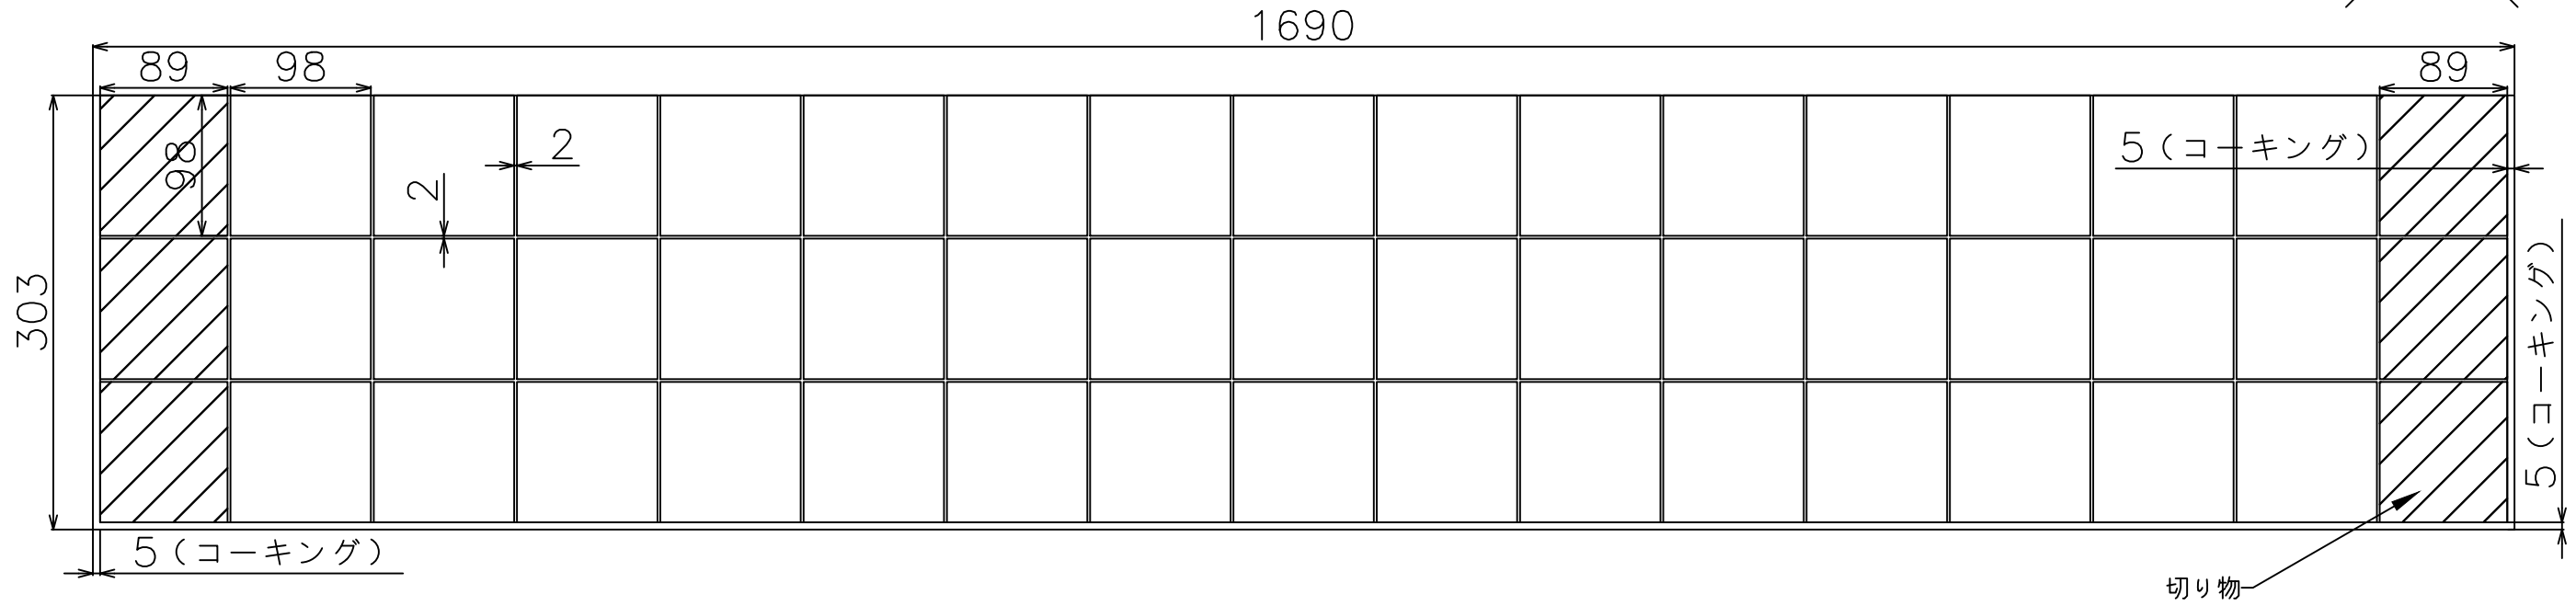

【割付図について】

- ・幅1690mmに設定して上部を開放。タイル心割。
- ・タイルと他部材・壁などの取り合いはコーキング5mmを想定。
- ・上部開放部はタイルのコバが見えますので気になる場合はコーキングや見切り材を使用してください。

【ご利用の際の注意点】

- ・寸法(商品、目地)についてはタイルの製造上の許容範囲があり、データと実物のサイズは必ずしも一致しません。
- ・標準割付図につきましては、タイルパークが想定した割付範囲の寸法です。あくまでも参考情報としてご利用ください。
- ・図面の寸法は参考情報として提供され、実際の施工においては現地の条件に合わせて確認、微調整を行なってください。
- ・提供データの利用によって生じた直接的、間接的、特別、または結果的な損害について、弊社は一切の責任を負いません。

シリーズ名 しずく[雫]	品番
株式会社TNコーポレーション	タイル寸法(推奨目地幅) 98X98mm(シート張りに従う)

【割付図について】

- ・幅900mmに設定して上部と右側を開放。右側片割り。
- ・タイルと他部材・壁などとの取り合いはコーキング5mmを想定。
- ・この割付図については、切り物の調整のため左側のコーキング幅を8mmとしています。
- ・上部と右側開放部はタイルのコバが見えますので気になる場合はコーキングや見切り材を使用してください。

【ご利用の際の注意点】

- ・寸法(商品、目地)についてはタイルの製造上の許容範囲があり、データと実物のサイズは必ずしも一致しません。
- ・標準割付図につきましては、タイルパークが想定した割付範囲の寸法です。あくまでも参考情報としてご利用ください。
- ・図面の寸法は参考情報として提供され、実際の施工においては現地の条件に合わせて確認、微調整を行なってください。
- ・提供データの利用によって生じた直接的、間接的、特別、または結果的な損害について、弊社は一切の責任を負いません。

シリーズ名 しずく[雫]	品番
株式会社TNコーポレーション	タイル寸法(推奨目地幅) 98X98mm(シート張りに従う)