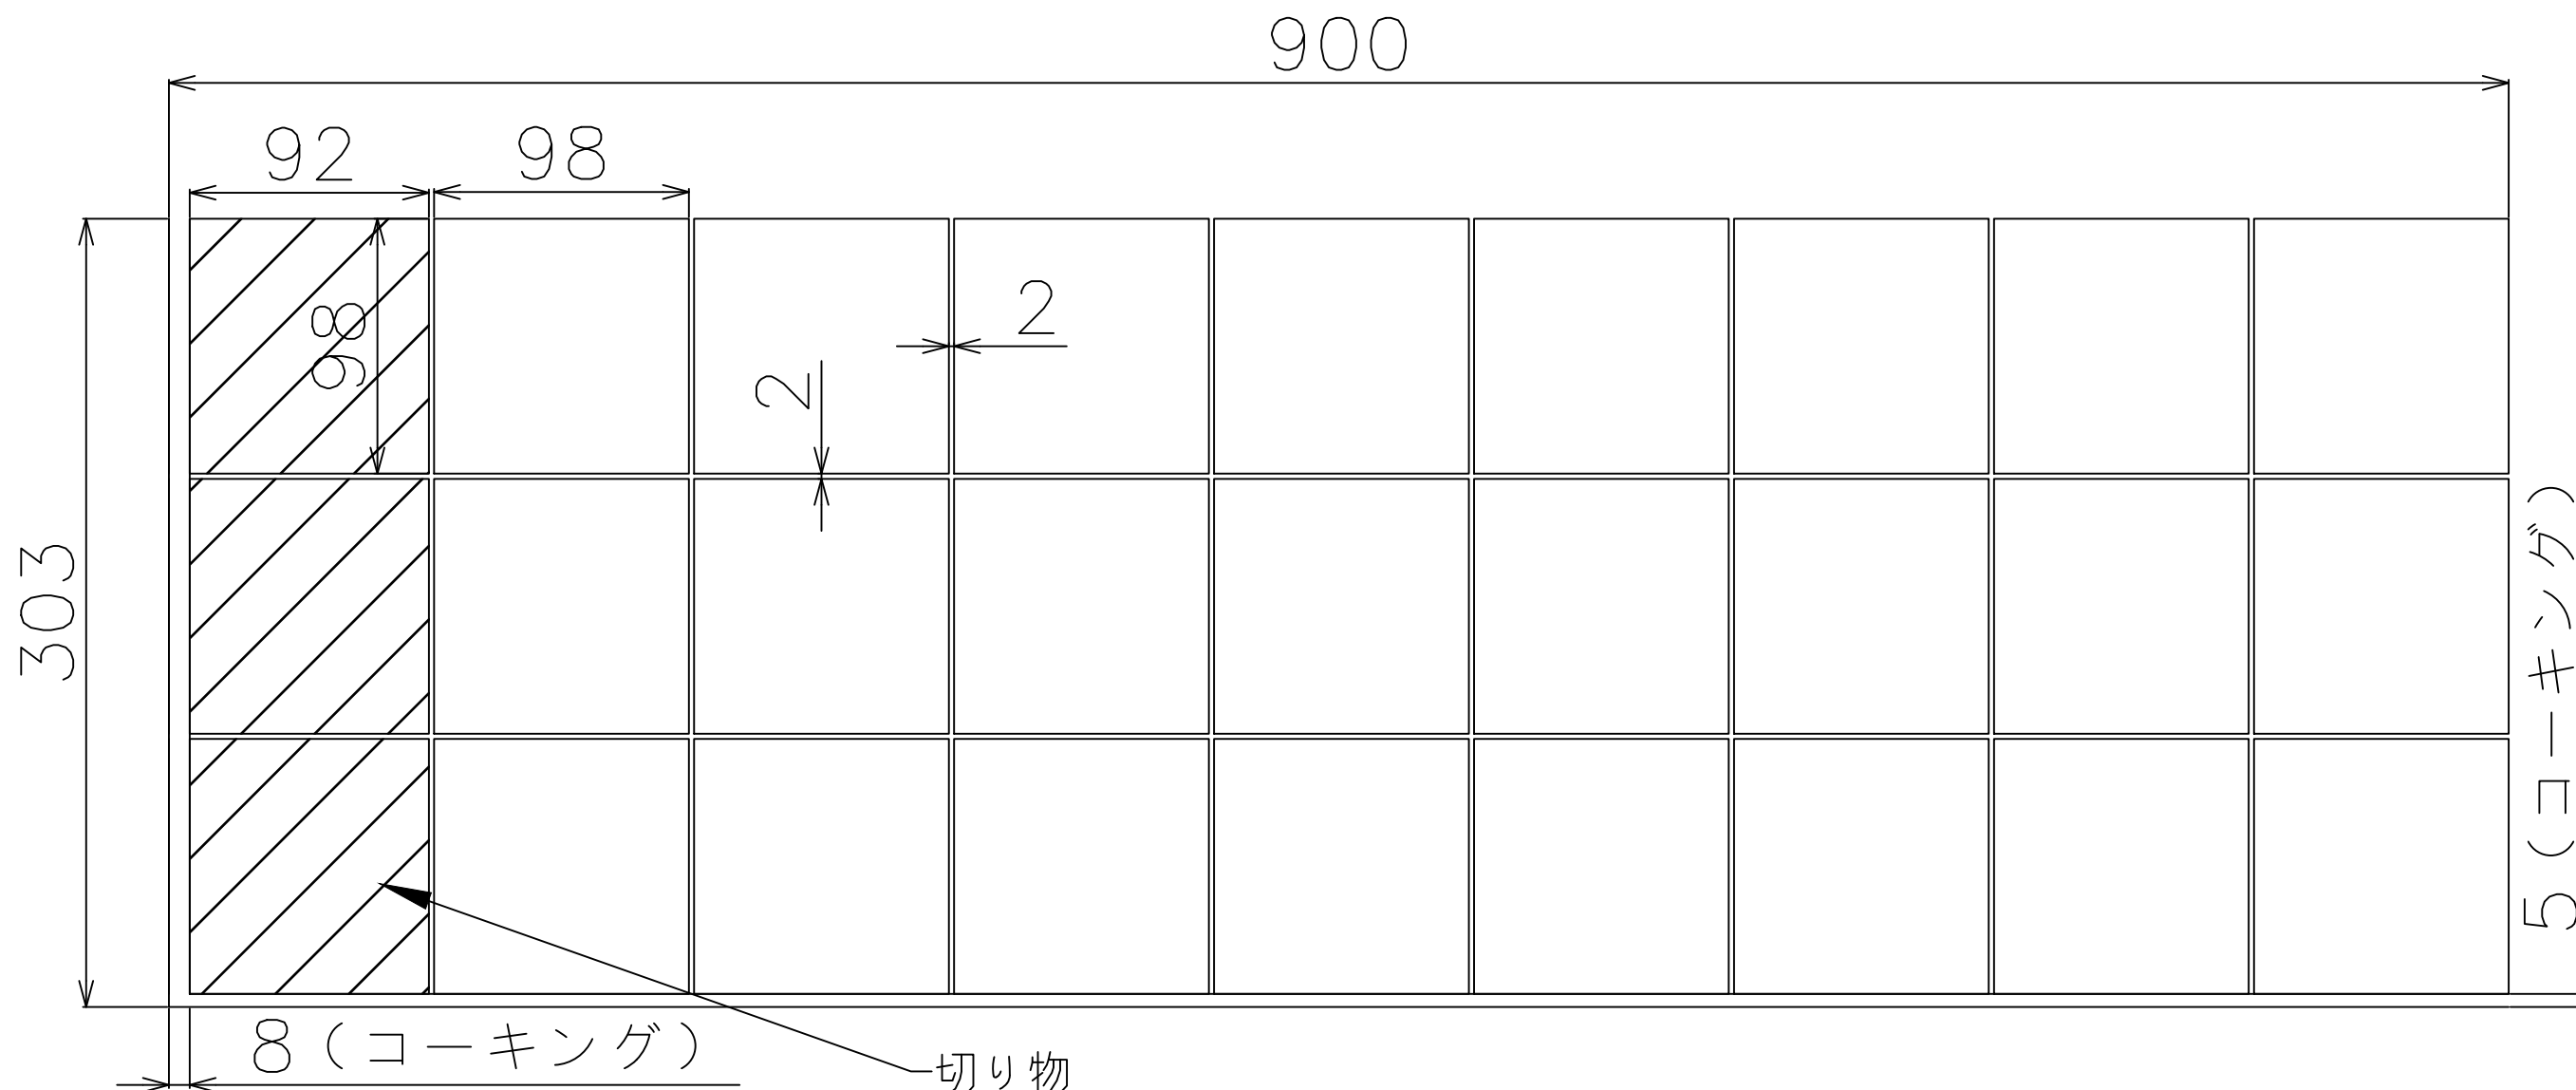

【割付図について】

- ・幅1690mmに設定して上部を開放。タイル心割。
- ・タイルと他部材・壁などの取り合いはコーキング5mmを想定。
- ・上部開放部はタイルのコバが見えますので気になる場合はコーキングや見切り材を使用してください。

【ご利用の際の注意点】

- ・寸法(商品、目地)についてはタイルの製造上の許容範囲があり、データと実物のサイズは必ずしも一致しません。
- ・標準割付図につきましては、タイルパークが想定した割付範囲の寸法です。あくまでも参考情報としてご利用ください。
- ・図面の寸法は参考情報として提供され、実際の施工においては現地の条件に合わせて確認、微調整を行なってください。
- ・提供データの利用によって生じた直接的、間接的、特別、または結果的な損害について、弊社は一切の責任を負いません。

シリーズ名 しずく[雫]	品番
株式会社TNコーポレーション	タイル寸法(推奨目地幅) 98X98mm(シート張りに従う)

【割付図について】

- ・幅900mmに設定して上部と右側を開放。右側片割り。
- ・タイルと他部材・壁などとの取り合いはコーキング5mmを想定。
- ・この割付図については、切り物の調整のため左側のコーキング幅を8mmとしています。
- ・上部と右側開放部はタイルのコバが見えますので気になる場合はコーキングや見切り材を使用してください。

【ご利用の際の注意点】

- ・寸法(商品、目地)についてはタイルの製造上の許容範囲があり、データと実物のサイズは必ずしも一致しません。
- ・標準割付図につきましては、タイルパークが想定した割付範囲の寸法です。あくまでも参考情報としてご利用ください。
- ・図面の寸法は参考情報として提供され、実際の施工においては現地の条件に合わせて確認、微調整を行なってください。
- ・提供データの利用によって生じた直接的、間接的、特別、または結果的な損害について、弊社は一切の責任を負いません。

シリーズ名 しずく[雫]	品番
株式会社TNコーポレーション	タイル寸法(推奨目地幅) 98X98mm(シート張りに従う)