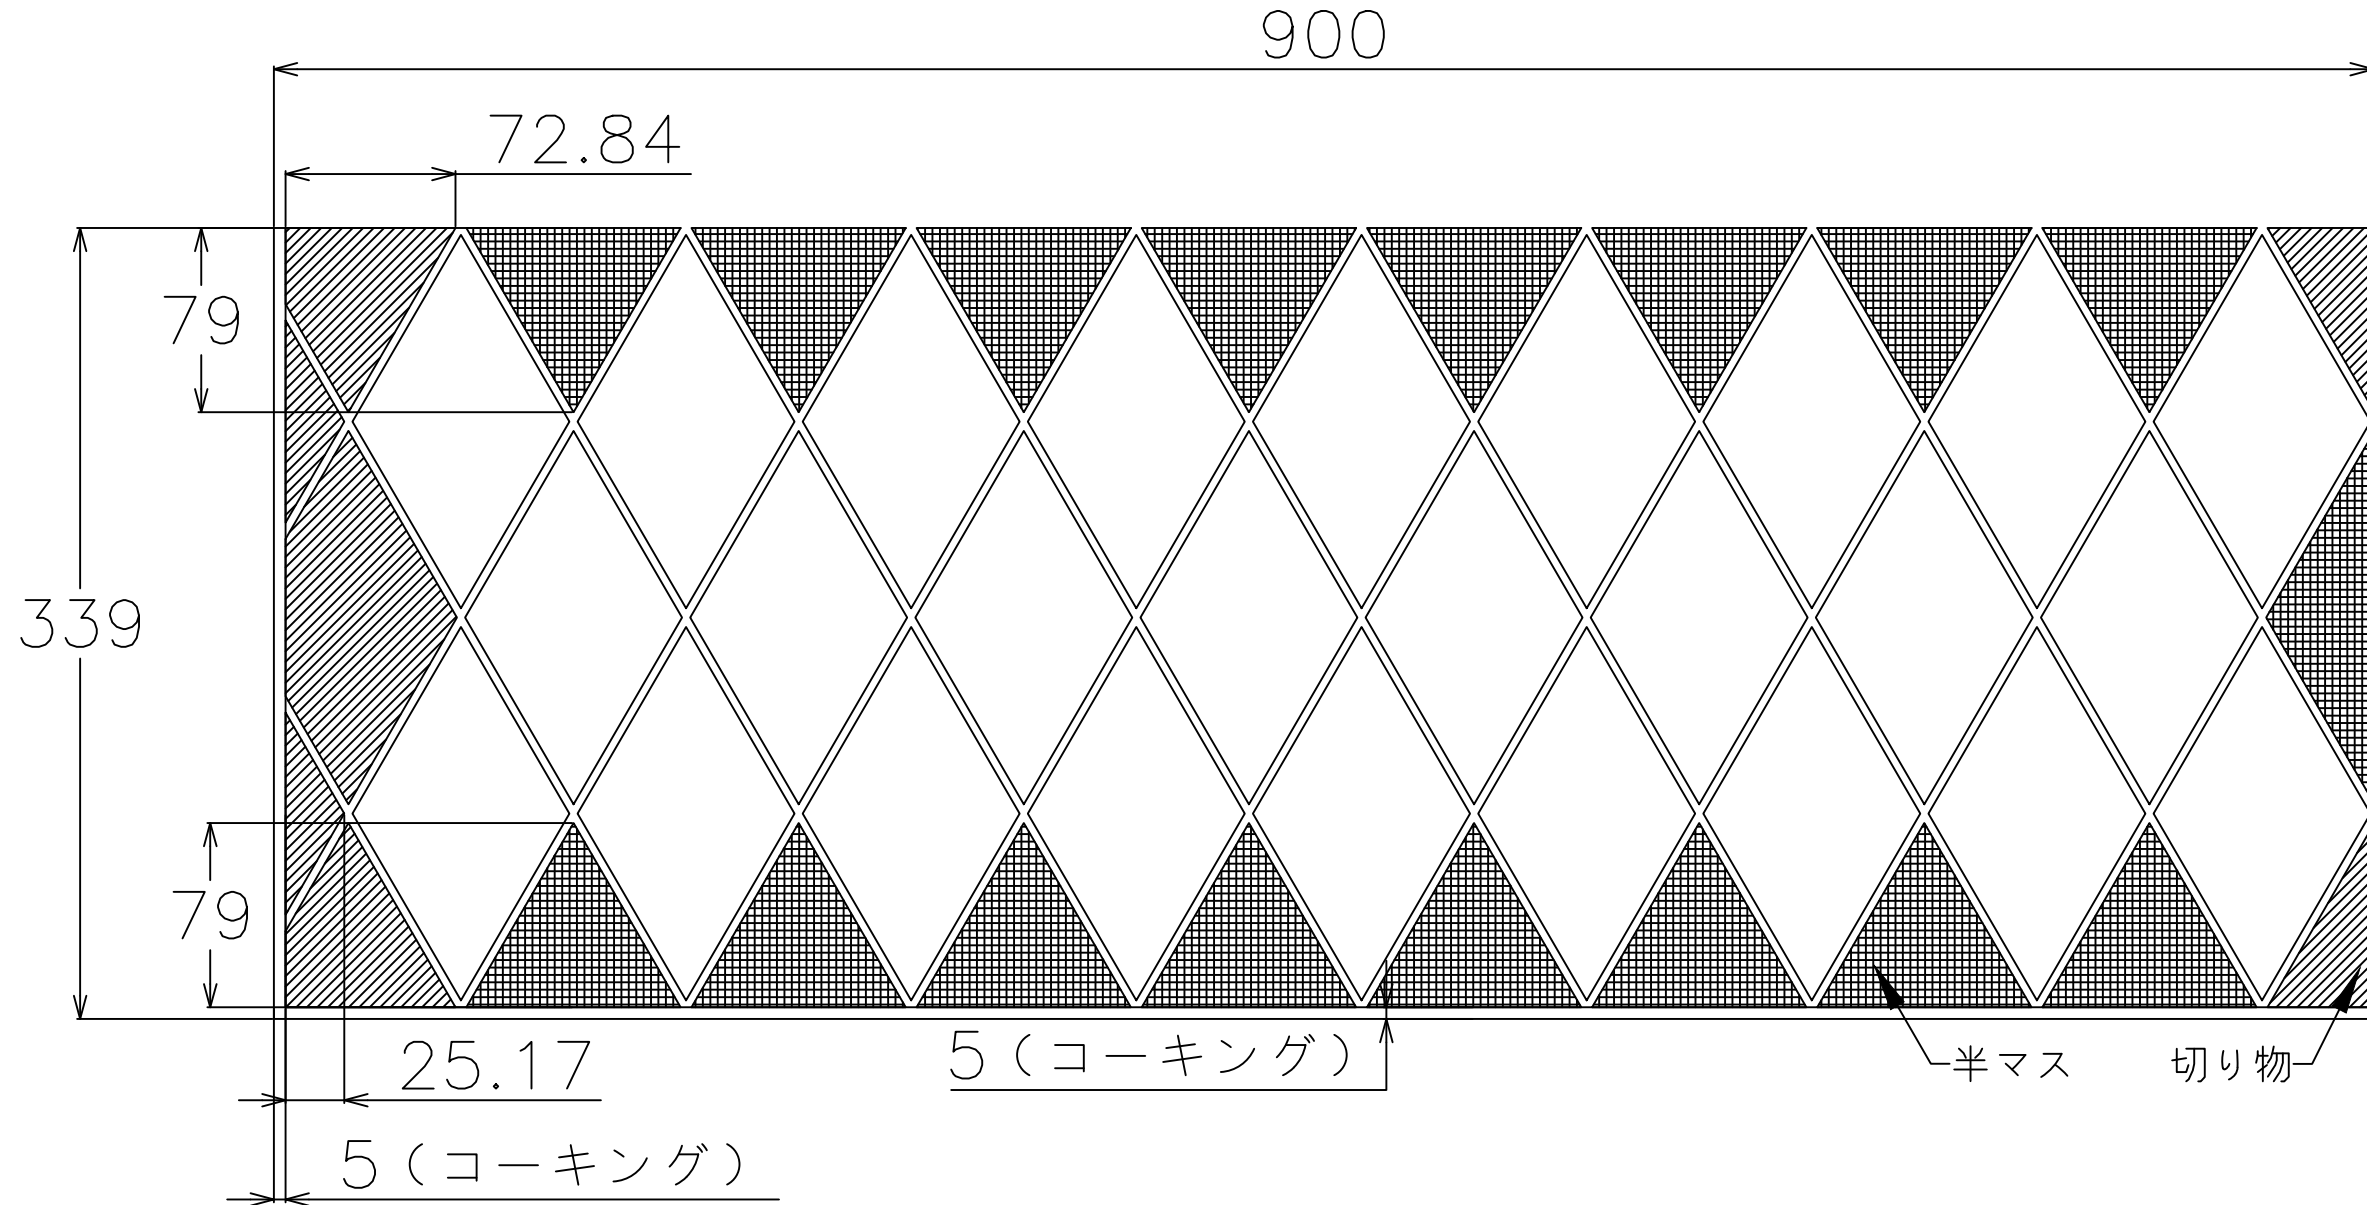

【割付図について】

- ・幅1690mmに設定して上部を開放。目地心割で想定。
- ・タイルと他部材・壁などの取り合いはコーキング5mmを想定。
- ・上部開放部は半マスや切り物などのタイルの切り口が露出していますのでコーキングや見切り材を推奨です。
- ・目地幅は一定になりません。

【半マス】受注生産(加工)品としてタイルパーク商品として販売されています。

【ご利用の際の注意点】

- ・寸法(商品、目地)についてはタイルの製造上の許容範囲があり、データと実物のサイズは必ずしも一致しません。
- ・標準割付図につきましては、タイルパークが想定した割付範囲の寸法です。あくまでも参考情報としてご利用ください。
- ・図面の寸法は参考情報として提供され、実際の施工においては現地の条件に合わせて確認、微調整を行なってください。
- ・提供データの利用によって生じた直接的、間接的、特別、または結果的な損害について、弊社は一切の責任を負いません。

シリーズ名 <b>ソーヴィニヨン</b>	品番
<b>株式会社TNコーポレーション</b>	タイル寸法(推奨目地幅) <b>160X93mm(シート張りに従う)</b>

【割付図について】

- ・幅900mmに設定して上部と右側を開放。右側片割りで想定。
- ・タイルと他部材・壁などとの取り合いはコーキング5mmを想定。
- ・右側開放部はタイルのコバが見えますので気になる場合はコーキングや見切り材を使用してください。
- ・上部と右側開放部は半マスや切り物などのタイルの切り口が露出していますのでコーキングや見切り材を推奨です。
- ・目地幅は一定になりません。

シリーズ名 ソーヴィニヨン	品番
株式会社TNコーポレーション	タイル寸法(推奨目地幅) 160X93mm(シート張りに従う)

【割付図について】

- ・幅1690mmに設定して上部を開放。タイル心割で想定。
- ・タイルと他部材・壁などの取り合いはコーキング5mmを想定。
- ・上部開放部はタイルのコバが見えますので気になる場合はコーキングや見切り材を使用してください。

【半マス】受注生産(加工)品としてタイルパーク商品として販売されています。

シリーズ名 ソーヴィニヨン	品番
株式会社TNコーポレーション	タイル寸法(推奨目地幅) 240×60mm(シート張りに従う)

【割付図について】

- ・幅900mmに設定して上部と右側を開放。右側片割りで想定。
- ・タイルと他部材・壁などとの取り合いはコーキング5mmを想定。
- ・上部と右側開放部はタイルのコバが見えますので気になる場合はコーキングや見切り材を使用してください。
- ・右側開放部は半マスや切り物などのタイルの切り口が露出していますのでコーキングや見切り材を推奨です。