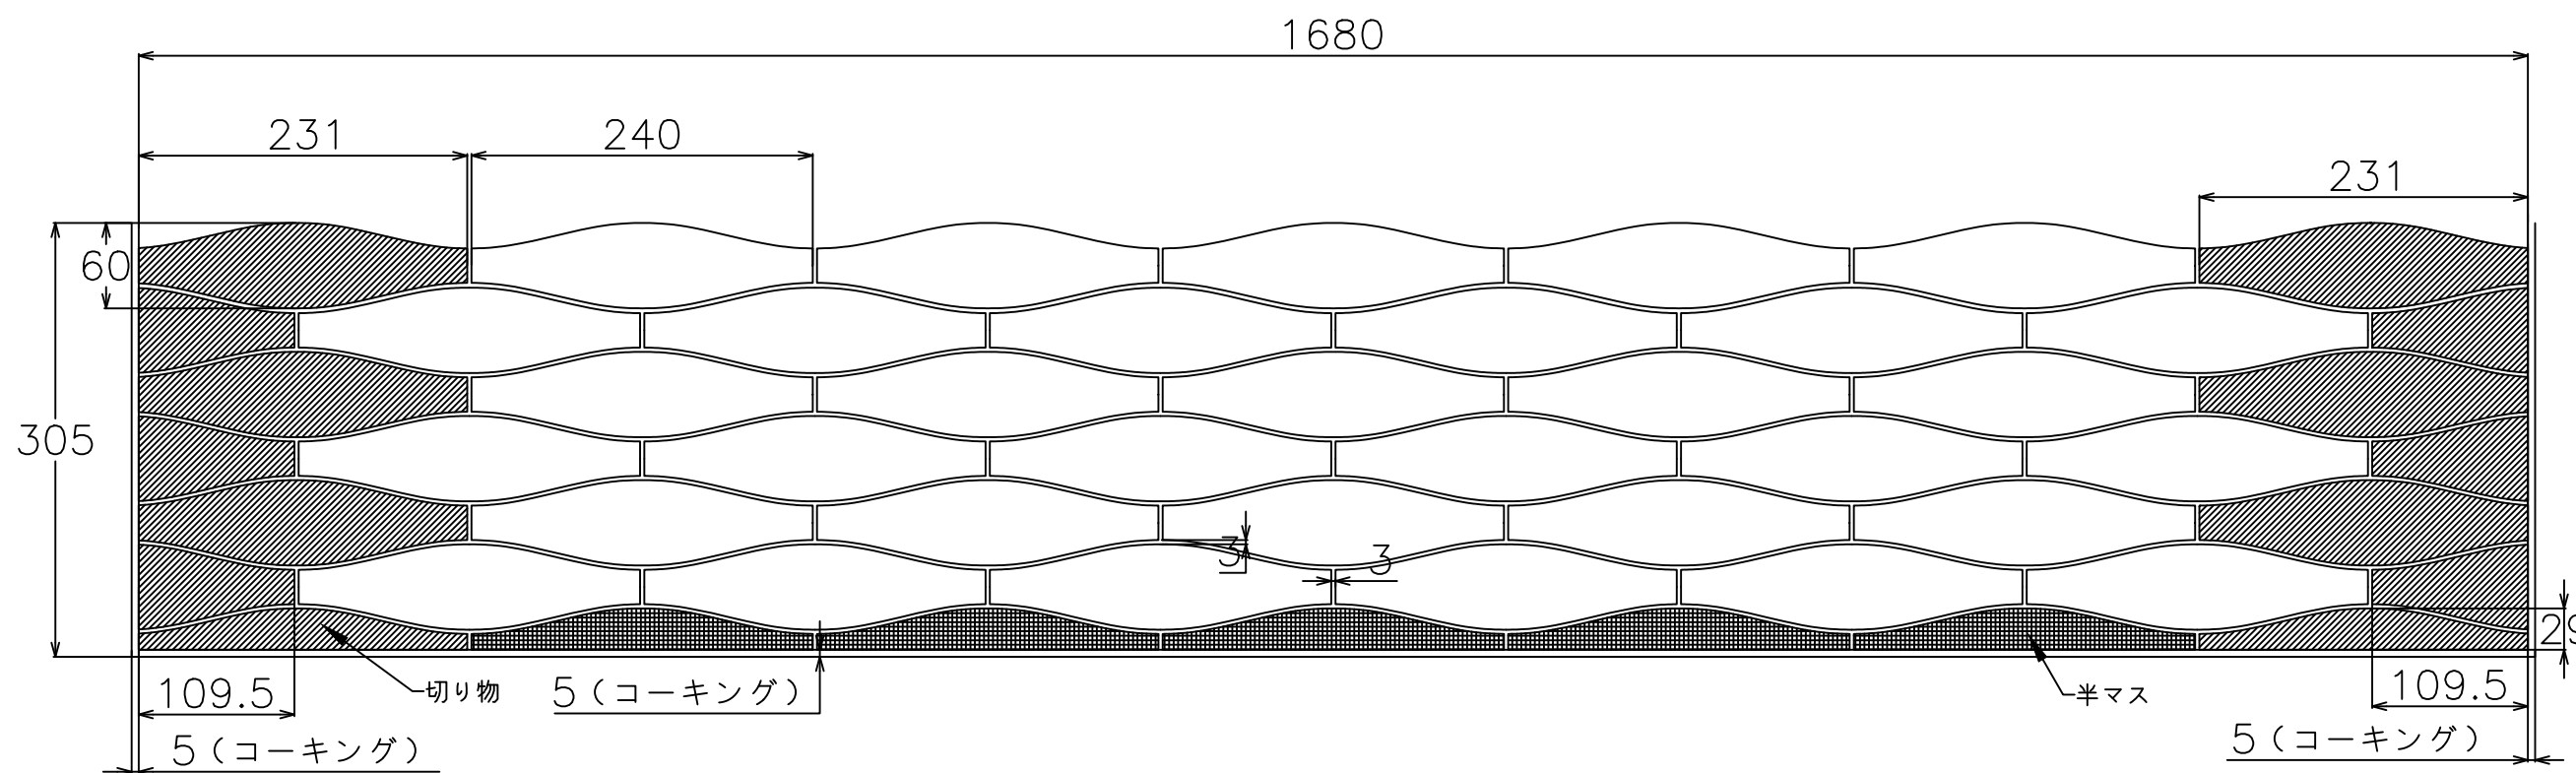

シリーズ名 <b>ソーヴィニヨン</b>	品番
<b>株式会社TNコーポレーション</b>	タイル寸法(推奨目地幅) <b>160X93mm(シート張りに従う)</b>

【割付図について】

- ・幅900mmに設定して上部と右側を開放。右側片割りで想定。
- ・タイルと他部材・壁などとの取り合いはコーキング5mmを想定。
- ・右側開放部はタイルのコバが見えますので気になる場合はコーキングや見切り材を使用してください。
- ・上部と右側開放部は半マスや切り物などのタイルの切り口が露出していますのでコーキングや見切り材を推奨です。
- ・目地幅は一定になりません。

【半マス】受注生産(加工)品としてタイルパーク商品として販売されています。

【ご利用の際の注意点】

- ・寸法(商品、目地)についてはタイルの製造上の許容範囲があり、データと実物のサイズは必ずしも一致しません。
- ・標準割付図につきましては、タイルパークが想定した割付範囲の寸法です。あくまでも参考情報としてご利用ください。
- ・図面の寸法は参考情報として提供され、実際の施工においては現地の条件に合わせて確認、微調整を行なってください。
- ・提供データの利用によって生じた直接的、間接的、特別、または結果的な損害について、弊社は一切の責任を負いません。

シリーズ名 ソーヴィニヨン	品番
株式会社TNコーポレーション	タイル寸法(推奨目地幅) 160X93mm(シート張りに従う)

【割付図について】

- ・幅1690mmに設定して上部を開放。タイル心割で想定。
- ・タイルと他部材・壁などの取り合いはコーキング5mmを想定。
- ・上部開放部はタイルのコバが見えますので気になる場合はコーキングや見切り材を使用してください。

【半マス】受注生産(加工)品としてタイルパーク商品として販売されています。

シリーズ名 ソーヴィニヨン	品番
株式会社TNコーポレーション	タイル寸法(推奨目地幅) 240×60mm(シート張りに従う)

【割付図について】

- ・幅900mmに設定して上部と右側を開放。右側片割りで想定。
- ・タイルと他部材・壁などとの取り合いはコーキング5mmを想定。
- ・上部と右側開放部はタイルのコバが見えますので気になる場合はコーキングや見切り材を使用してください。
- ・右側開放部は半マスや切り物などのタイルの切り口が露出していますのでコーキングや見切り材を推奨です。