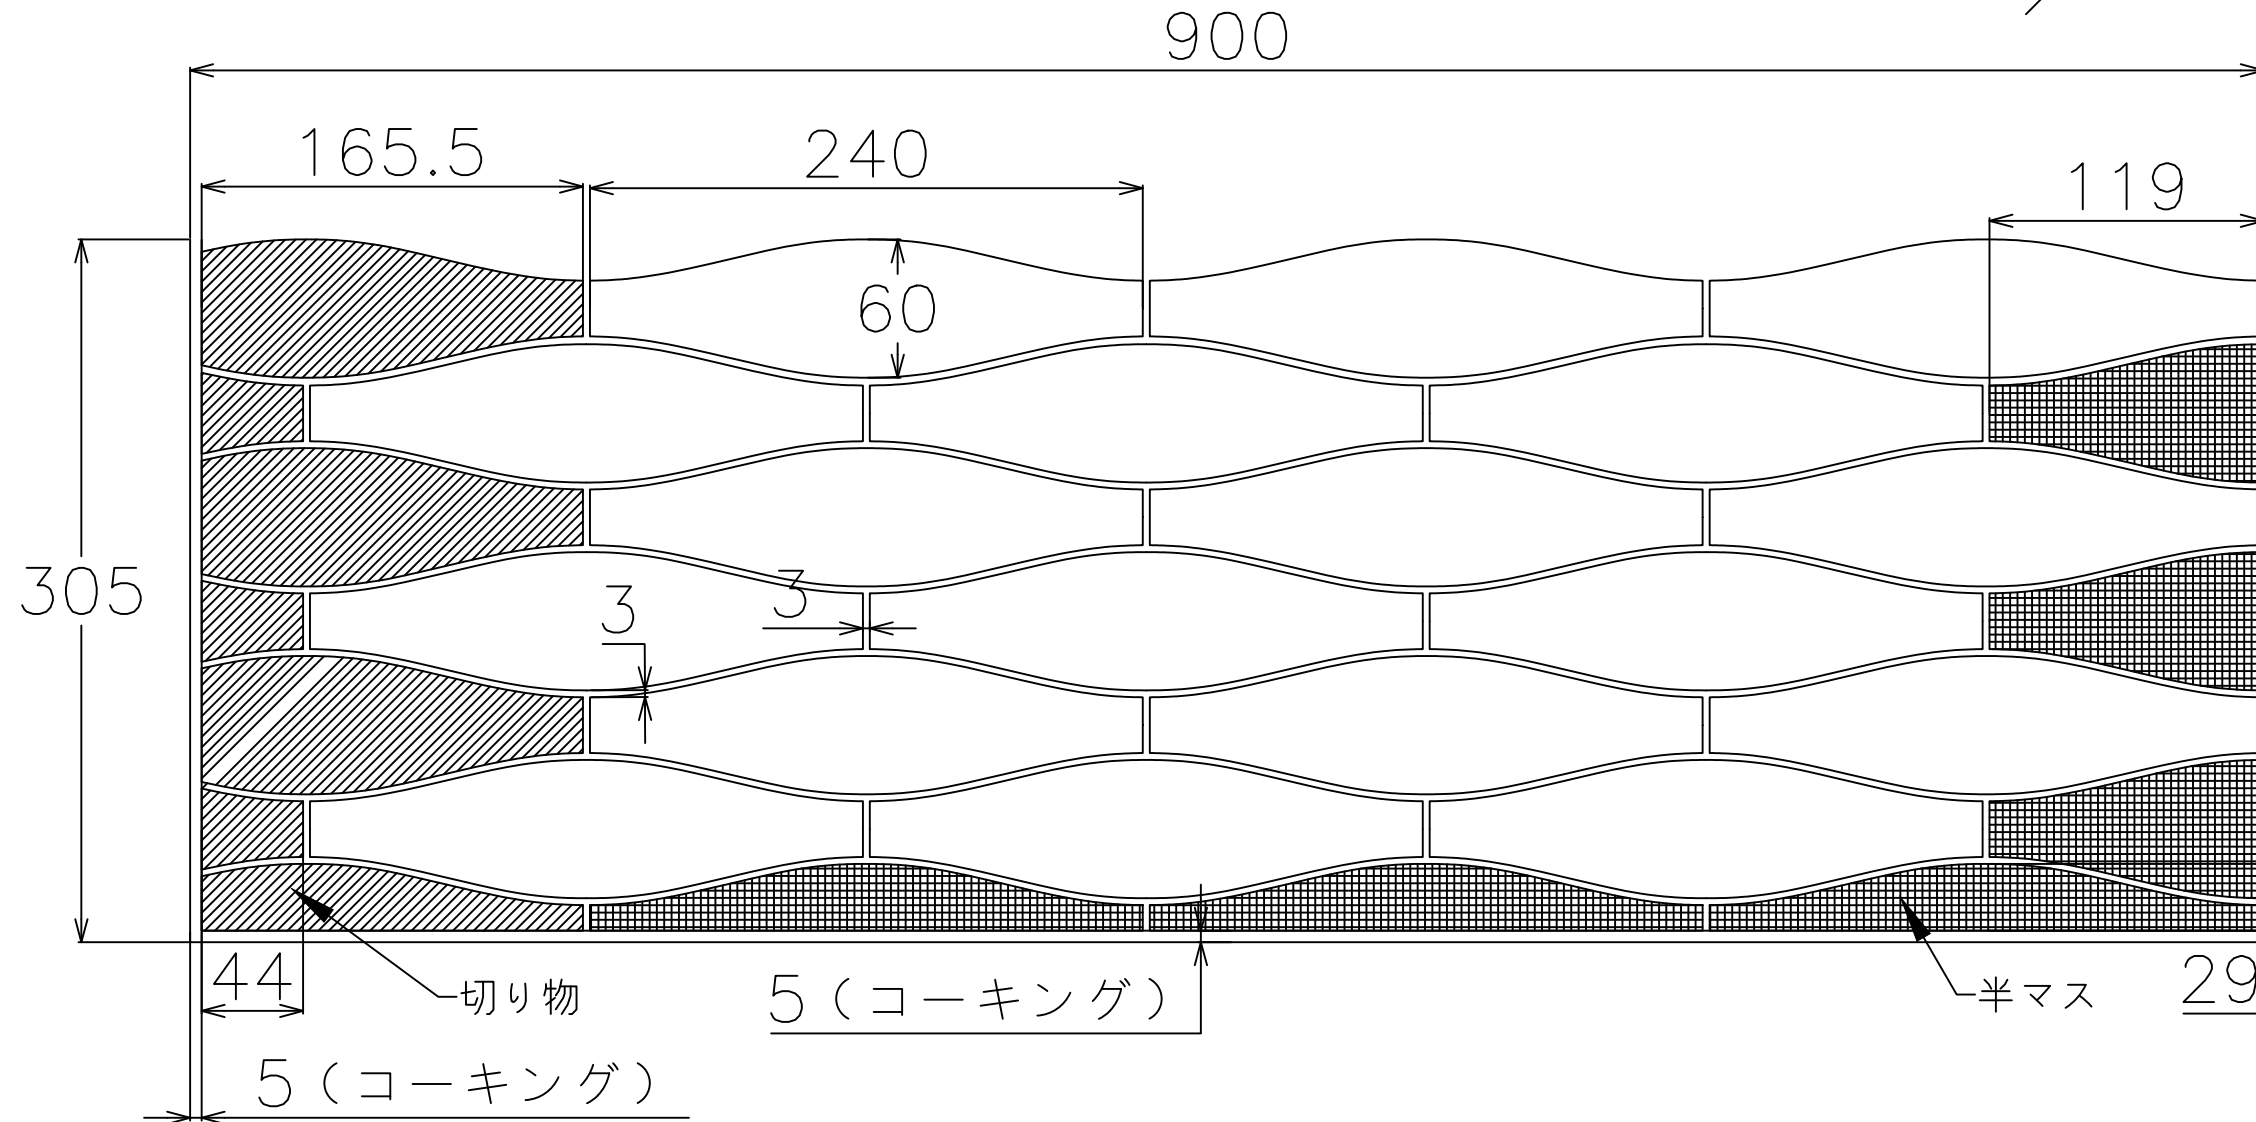

シリーズ名 <b>ソーヴィニヨン</b>	品番
<b>株式会社TNコーポレーション</b>	タイル寸法(推奨目地幅) <b>160X93mm(シート張りに従う)</b>

【割付図について】

- ・幅900mmに設定して上部と右側を開放。右側片割りで想定。
- ・タイルと他部材・壁などとの取り合いはコーキング5mmを想定。
- ・右側開放部はタイルのコバが見えますので気になる場合はコーキングや見切り材を使用してください。
- ・上部と右側開放部は半マスや切り物などのタイルの切り口が露出していますのでコーキングや見切り材を推奨です。
- ・目地幅は一定になりません。

シリーズ名 ソーヴィニヨン	品番
株式会社TNコーポレーション	タイル寸法(推奨目地幅) 160X93mm(シート張りに従う)

【割付図について】

- ・幅1690mmに設定して上部を開放。タイル心割で想定。
- ・タイルと他部材・壁などの取り合いはコーキング5mmを想定。
- ・上部開放部はタイルのコバが見えますので気になる場合はコーキングや見切り材を使用してください。

【半マス】受注生産(加工)品としてタイルパーク商品として販売されています。

【ご利用の際の注意点】

- ・寸法(商品、目地)についてはタイルの製造上の許容範囲があり、データと実物のサイズは必ずしも一致しません。
- ・標準割付図につきましては、タイルパークが想定した割付範囲の寸法です。あくまでも参考情報としてご利用ください。
- ・図面の寸法は参考情報として提供され、実際の施工においては現地の条件に合わせて確認、微調整を行なってください。
- ・提供データの利用によって生じた直接的、間接的、特別、または結果的な損害について、弊社は一切の責任を負いません。

シリーズ名 ソーヴィニヨン	品番
株式会社TNコーポレーション	タイル寸法(推奨目地幅) 240×60mm(シート張りに従う)

【割付図について】

- ・幅900mmに設定して上部と右側を開放。右側片割りで想定。
- ・タイルと他部材・壁などとの取り合いはコーキング5mmを想定。
- ・上部と右側開放部はタイルのコバが見えますので気になる場合はコーキングや見切り材を使用してください。
- ・右側開放部は半マスや切り物などのタイルの切り口が露出していますのでコーキングや見切り材を推奨です。