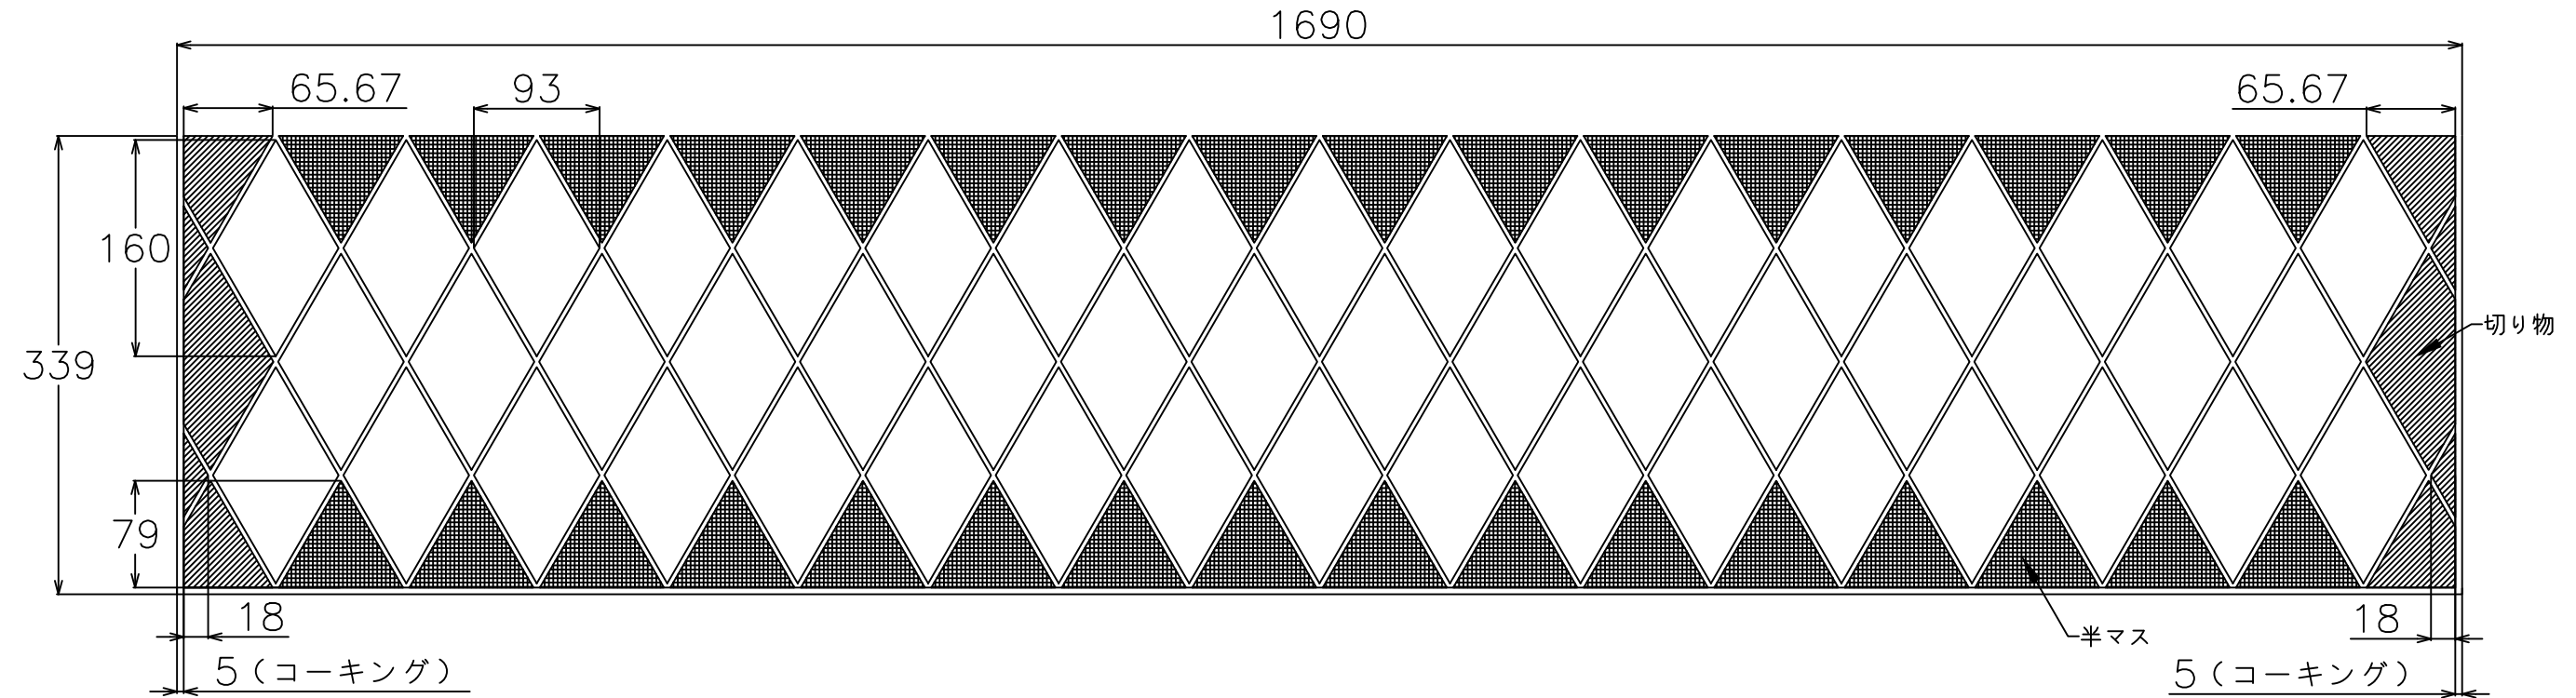

【割付図について】

- ・幅1690mmに設定して上部を開放。目地心割で想定。
- ・タイルと他部材・壁などの取り合いはコーキング5mmを想定。
- ・上部開放部は半マスや切り物などのタイルの切り口が露出していますのでコーキングや見切り材を推奨です。
- ・目地幅は一定になりません。

【半マス】受注生産(加工)品としてタイルパーク商品として販売されています。

【ご利用の際の注意点】

- ・寸法(商品、目地)についてはタイルの製造上の許容範囲があり、データと実物のサイズは必ずしも一致しません。
- ・標準割付図につきましては、タイルパークが想定した割付範囲の寸法です。あくまでも参考情報としてご利用ください。
- ・図面の寸法は参考情報として提供され、実際の施工においては現地の条件に合わせて確認、微調整を行なってください。
- ・提供データの利用によって生じた直接的、間接的、特別、または結果的な損害について、弊社は一切の責任を負いません。

シリーズ名 <b>ソーヴィニヨン</b>	品番
<b>株式会社TNコーポレーション</b>	タイル寸法(推奨目地幅) <b>160X93mm(シート張りに従う)</b>

【割付図について】

- ・幅900mmに設定して上部と右側を開放。右側片割りで想定。
- ・タイルと他部材・壁などとの取り合いはコーキング5mmを想定。
- ・右側開放部はタイルのコバが見えますので気になる場合はコーキングや見切り材を使用してください。
- ・上部と右側開放部は半マスや切り物などのタイルの切り口が露出していますのでコーキングや見切り材を推奨です。
- ・目地幅は一定になりません。

シリーズ名 ソーヴィニヨン	品番
株式会社TNコーポレーション	タイル寸法(推奨目地幅) 160X93mm(シート張りに従う)

【割付図について】

- ・幅1690mmに設定して上部を開放。タイル心割で想定。
- ・タイルと他部材・壁などの取り合いはコーキング5mmを想定。
- ・上部開放部はタイルのコバが見えますので気になる場合はコーキングや見切り材を使用してください。

【半マス】受注生産(加工)品としてタイルパーク商品として販売されています。

シリーズ名 ソーヴィニヨン	品番
株式会社TNコーポレーション	タイル寸法(推奨目地幅) 240×60mm(シート張りに従う)

【割付図について】

- ・幅900mmに設定して上部と右側を開放。右側片割りで想定。
- ・タイルと他部材・壁などとの取り合いはコーキング5mmを想定。
- ・上部と右側開放部はタイルのコバが見えますので気になる場合はコーキングや見切り材を使用してください。
- ・右側開放部は半マスや切り物などのタイルの切り口が露出していますのでコーキングや見切り材を推奨です。