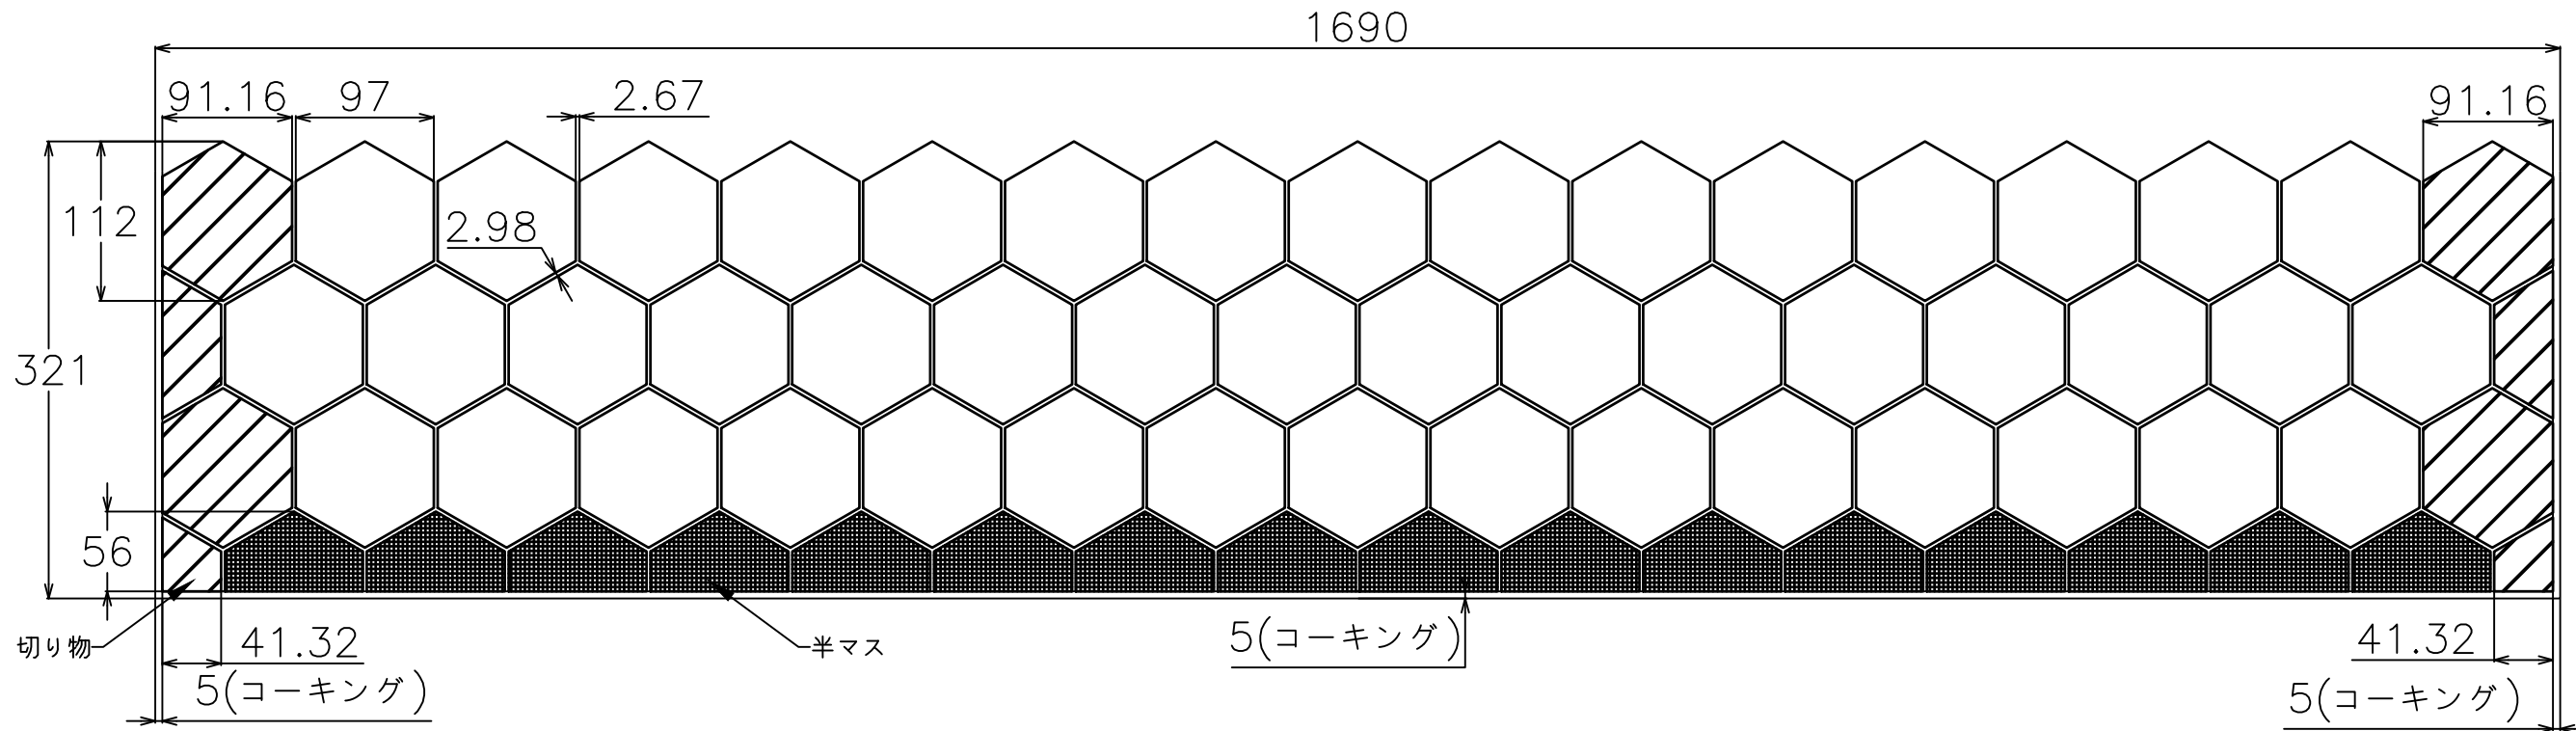

【割付図について】

- ・幅1690mmに設定して上部を開放。目地心割で想定。
- ・タイルと他部材・壁などの取り合いはコーキング5mmを想定。
- ・上部開放部はタイルのコバが見えますので気になる場合はコーキングや見切り材を使用してください。

【半マス】

受注生産(加工)品としてタイルパーク商品として販売されています。

【ご利用の際の注意点】

- ・寸法(商品、目地)についてはタイルの製造上の許容範囲があり、データと実物のサイズは必ずしも一致しません。
- ・標準割付図につきましては、タイルパークが想定した割付範囲の寸法です。あくまでも参考情報としてご利用ください。
- ・図面の寸法は参考情報として提供され、実際の施工においては現地の条件に合わせて確認、微調整を行なってください。
- ・提供データの利用によって生じた直接的、間接的、特別、または結果的な損害について、弊社は一切の責任を負いません。

シリーズ名 ロッカ-BB	品番
株式会社TNコーポレーション	タイル寸法(推奨目地幅) 97x112mm(シート張りに従う)

【割付図について】

- ・幅900mmに設定して上部と右側を開放。右側片割り。
- ・タイルと他部材・壁などとの取り合いはコーキング5mmを想定。
- ・上部と右側開放部はタイルのコバが見えますので気になる場合はコーキングや見切り材を使用してください。

【半マス】

受注生産(加工)品としてタイルパーク商品として販売されています。

【ご利用の際の注意点】

- ・寸法(商品、目地)についてはタイルの製造上の許容範囲があり、データと実物のサイズは必ずしも一致しません。
- ・標準割付図につきましては、タイルパークが想定した割付範囲の寸法です。あくまでも参考情報としてご利用ください。
- ・図面の寸法は参考情報として提供され、実際の施工においては現地の条件に合わせて確認、微調整を行なってください。
- ・提供データの利用によって生じた直接的、間接的、特別、または結果的な損害について、弊社は一切の責任を負いません。

シリーズ名 ロッカ-BB	品番
株式会社TNコーポレーション	タイル寸法(推奨目地幅) 97x112mm(シート張りに従う)