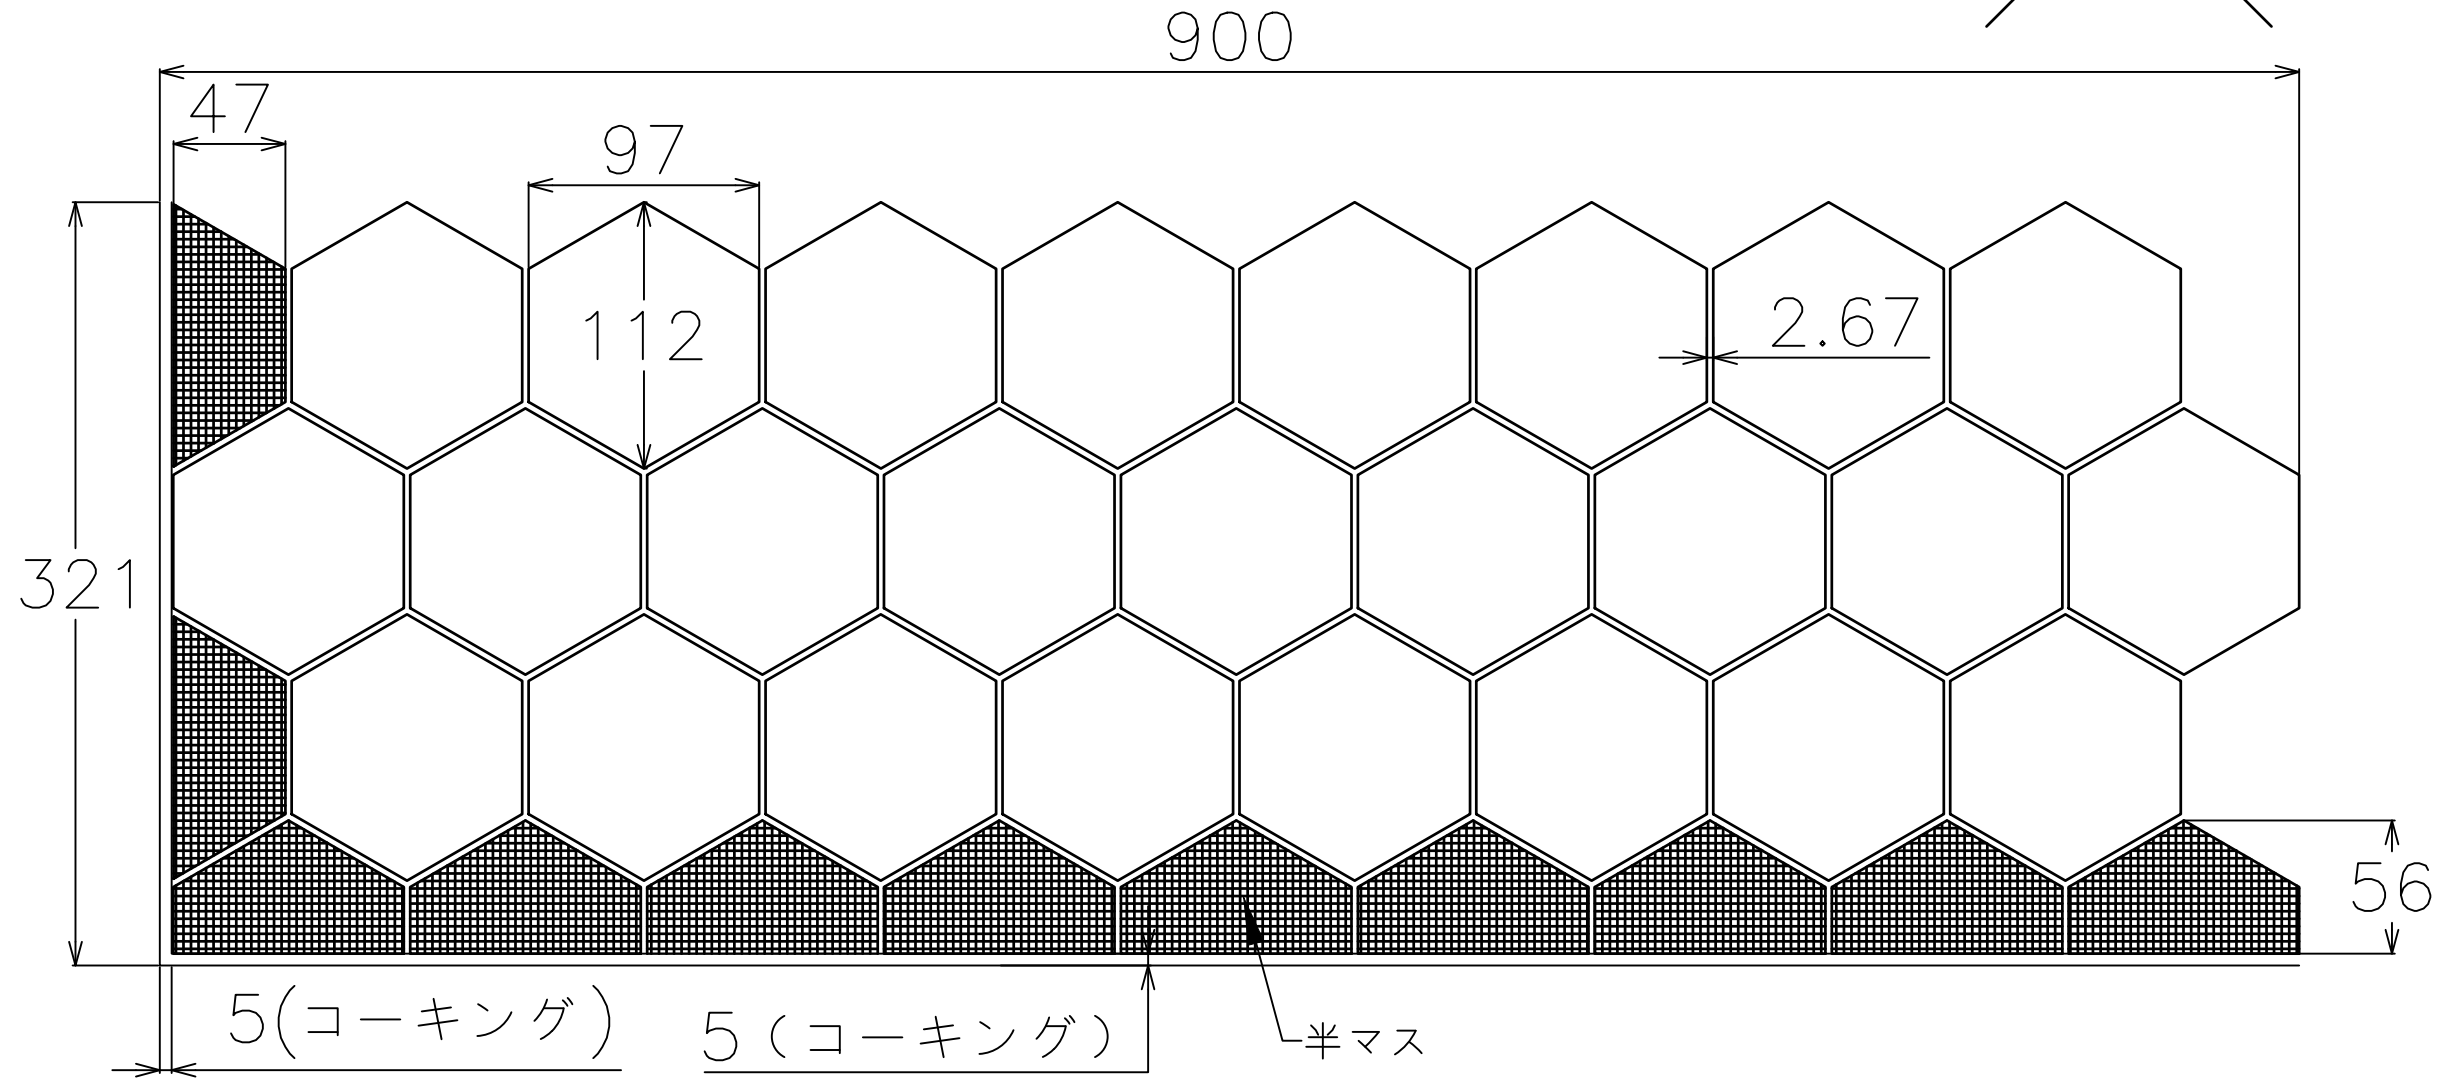

【割付図について】

- ・幅1690mmに設定して上部を開放。目地心割で想定。
- ・タイルと他部材・壁などの取り合いはコーキング5mmを想定。
- ・上部開放部はタイルのコバが見えますので気になる場合はコーキングや見切り材を使用してください。

【半マス】

受注生産(加工)品としてタイルパーク商品として販売されています。

【ご利用の際の注意点】

- ・寸法(商品、目地)についてはタイルの製造上の許容範囲があり、データと実物のサイズは必ずしも一致しません。
- ・標準割付図につきましては、タイルパークが想定した割付範囲の寸法です。あくまでも参考情報としてご利用ください。
- ・図面の寸法は参考情報として提供され、実際の施工においては現地の条件に合わせて確認、微調整を行なってください。
- ・提供データの利用によって生じた直接的、間接的、特別、または結果的な損害について、弊社は一切の責任を負いません。

シリーズ名 ロッカ-BB	品番
株式会社TNコーポレーション	タイル寸法(推奨目地幅) 97x112mm(シート張りに従う)

【割付図について】

- ・幅900mmに設定して上部と右側を開放。右側片割り。
- ・タイルと他部材・壁などとの取り合いはコーキング5mmを想定。
- ・上部と右側開放部はタイルのコバが見えますので気になる場合はコーキングや見切り材を使用してください。

【半マス】

受注生産(加工)品としてタイルパーク商品として販売されています。

【ご利用の際の注意点】

- ・寸法(商品、目地)についてはタイルの製造上の許容範囲があり、データと実物のサイズは必ずしも一致しません。
- ・標準割付図につきましては、タイルパークが想定した割付範囲の寸法です。あくまでも参考情報としてご利用ください。
- ・図面の寸法は参考情報として提供され、実際の施工においては現地の条件に合わせて確認、微調整を行なってください。
- ・提供データの利用によって生じた直接的、間接的、特別、または結果的な損害について、弊社は一切の責任を負いません。

シリーズ名 ロッカ-BB	品番
株式会社TNコーポレーション	タイル寸法(推奨目地幅) 97x112mm(シート張りに従う)