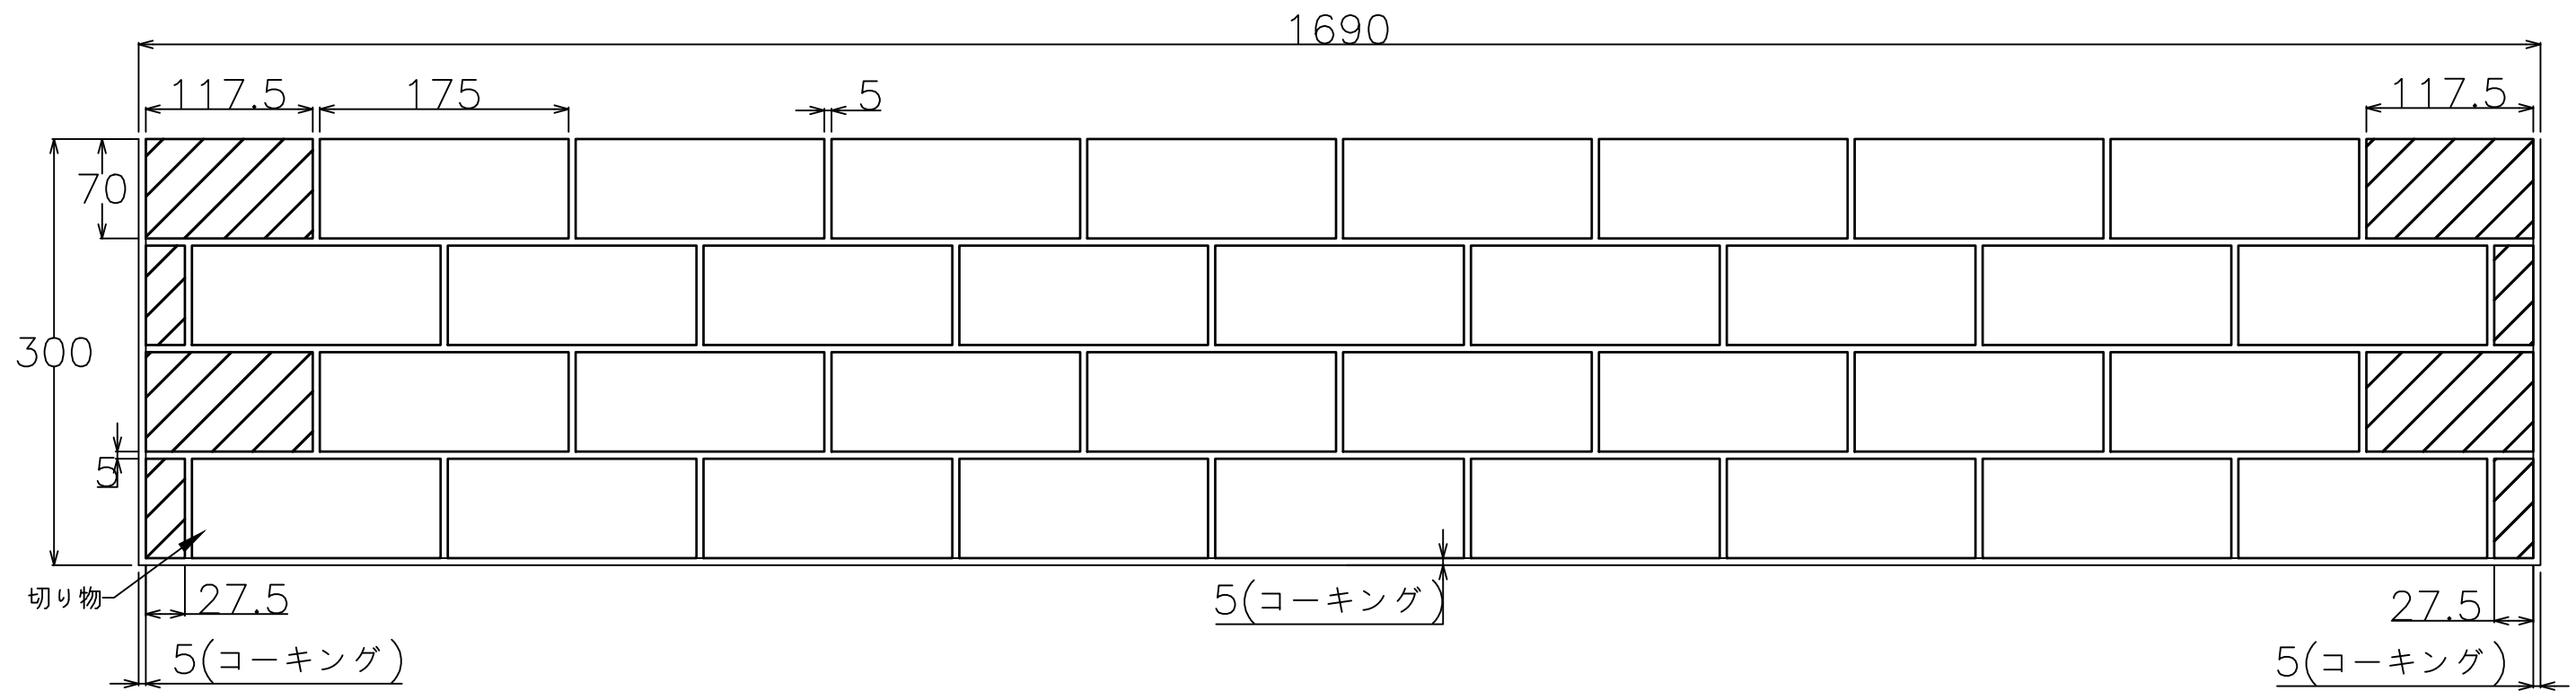

【割付図について】

- ・幅1690mmに設定して上部を開放。目地心割、通し目地で想定。
- ・タイルと他部材・壁などの取り合いはコーキング5mmを想定。
- ・上部開放部はタイルのコバが見えますので気になる場合はコーキングや見切り材を使用してください。

【ご利用の際の注意点】

- ・寸法(商品、目地)についてはタイルの製造上の許容範囲があり、データと実物のサイズは必ずしも一致しません。
- ・標準割付図につきましては、タイルパークが想定した割付範囲の寸法です。あくまでも参考情報としてご利用ください。
- ・図面の寸法は参考情報として提供され、実際の施工においては現地の条件に合わせて確認、微調整を行なってください。
- ・提供データの利用によって生じた直接的、間接的、特別、または結果的な損害について、弊社は一切の責任を負いません。

シリーズ名 <b>レッドフック</b>	品番
<b>株式会社TNコーポレーション</b>	タイル寸法(推奨目地幅) <b>175×70mm(5mm程度)</b>

**【割付図について】**

- ・幅900mmに設定して上部と右側を開放。右側片割り、通し目地で想定。
- ・タイルと他部材・壁などとの取り合いはコーキング5mmを想定。
- ・上部と右側開放部はタイルのコバが見えますので気になる場合はコーキングや見切り材を使用してください。

**【ご利用の際の注意点】**

- ・寸法（商品、目地）についてはタイルの製造上の許容範囲があり、データと実物のサイズは必ずしも一致しません。
- ・標準割付図につきましては、タイルパークが想定した割付範囲の寸法です。あくまでも参考情報としてご利用ください。
- ・図面の寸法は参考情報として提供され、実際の施工においては現地の条件に合わせて確認、微調整を行なってください。
- ・提供データの利用によって生じた直接的、間接的、特別、または結果的な損害について、弊社は一切の責任を負いません。

シリーズ名 <b>レッドフック</b>	品番
株式会社TNコーポレーション	タイル寸法（推奨目地幅） <b>175×70mm（5mm程度）</b>

【割付図について】

- ・幅1690mmに設定して上部を開放。タイル心割、馬踏み目地で想定。
- ・タイルと他部材・壁などの取り合いはコーキング5mmを想定。
- ・上部開放部はタイルのコバが見えますので気になる場合はコーキングや見切り材を使用してください。