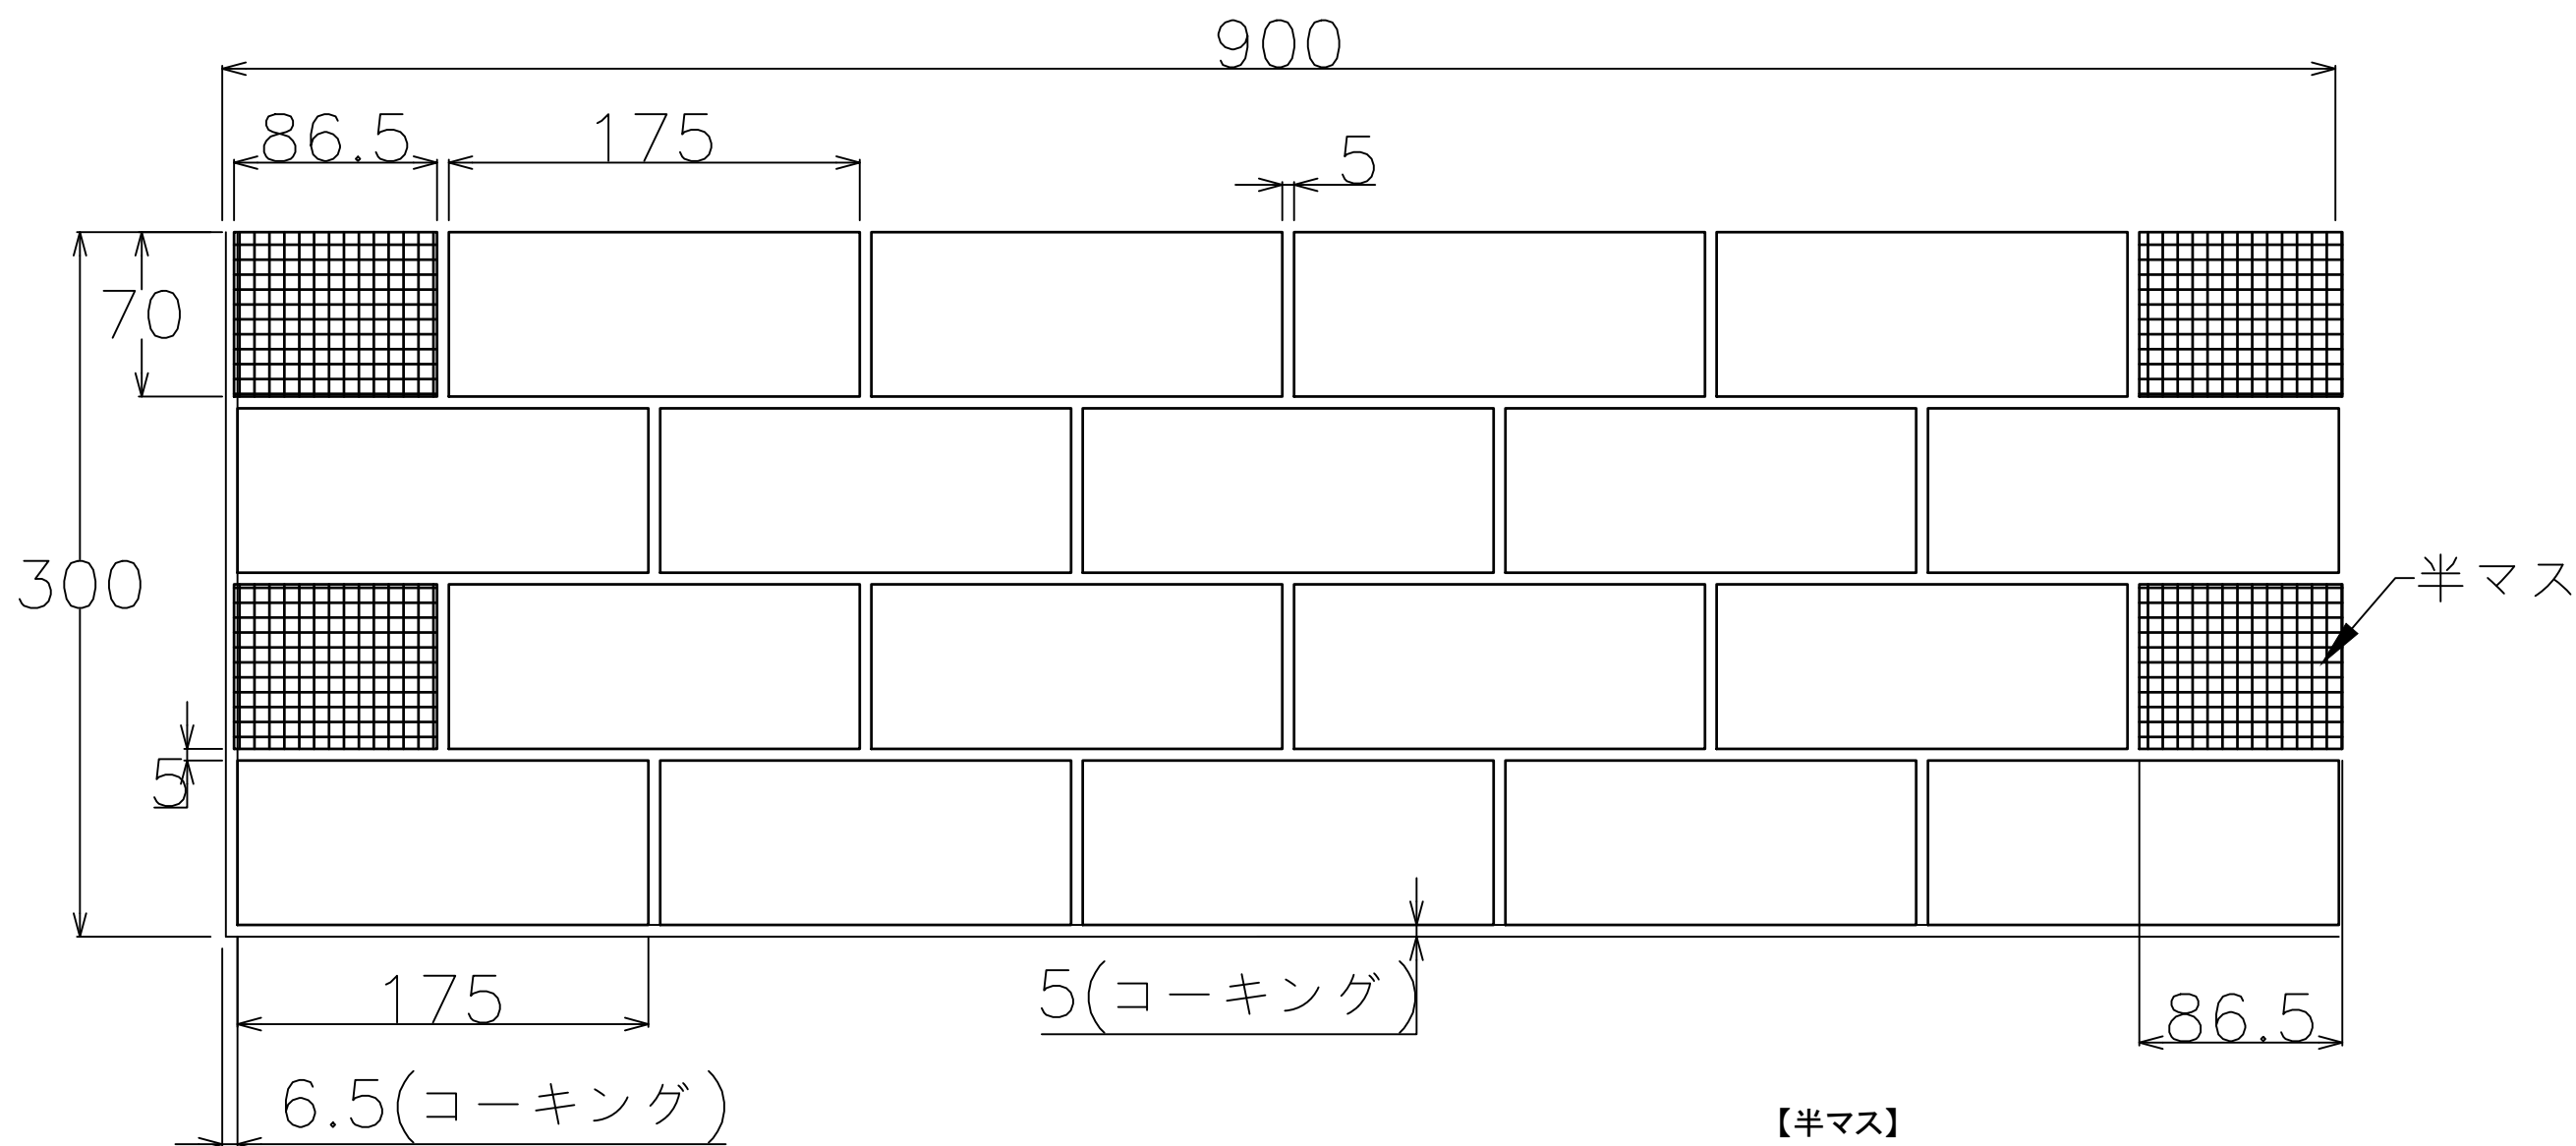

シリーズ名 <b>レッドフック</b>	品番
株式会社TNコーポレーション	タイル寸法（推奨目地幅） <b>175×70mm（5mm程度）</b>

【割付図について】

- ・幅1690mmに設定して上部を開放。タイル心割、馬踏み目地で想定。
- ・タイルと他部材・壁などの取り合いはコーキング5mmを想定。
- ・上部開放部はタイルのコバが見えますので気になる場合はコーキングや見切り材を使用してください。

【ご利用の際の注意点】

- ・寸法(商品、目地)についてはタイルの製造上の許容範囲があり、データと実物のサイズは必ずしも一致しません。
- ・標準割付図につきましては、タイルパークが想定した割付範囲の寸法です。あくまでも参考情報としてご利用ください。
- ・図面の寸法は参考情報として提供され、実際の施工においては現地の条件に合わせて確認、微調整を行なってください。
- ・提供データの利用によって生じた直接的、間接的、特別、または結果的な損害について、弊社は一切の責任を負いません。

シリーズ名 <b>レッドフック</b>	品番
株式会社TNコーポレーション	タイル寸法(推奨目地幅) <b>175×70mm(5mm程度)</b>

**【割付図について】**

- ・幅900mmに設定して上部と右側を開放。右側片割り、馬踏み目地で想定。
- ・タイルと他部材・壁などとの取り合いはコーキング5mmを想定。
- ・この割付図については、切り物をなくすため左側のコーキングを調整しています。
- ・上部と右側開放部はタイルのコバが見えますので気になる場合はコーキングや見切り材を使用してください。
- ・右側開放部は半マスのタイルの切り口が露出していますのでコーキングや見切り材を推奨です。