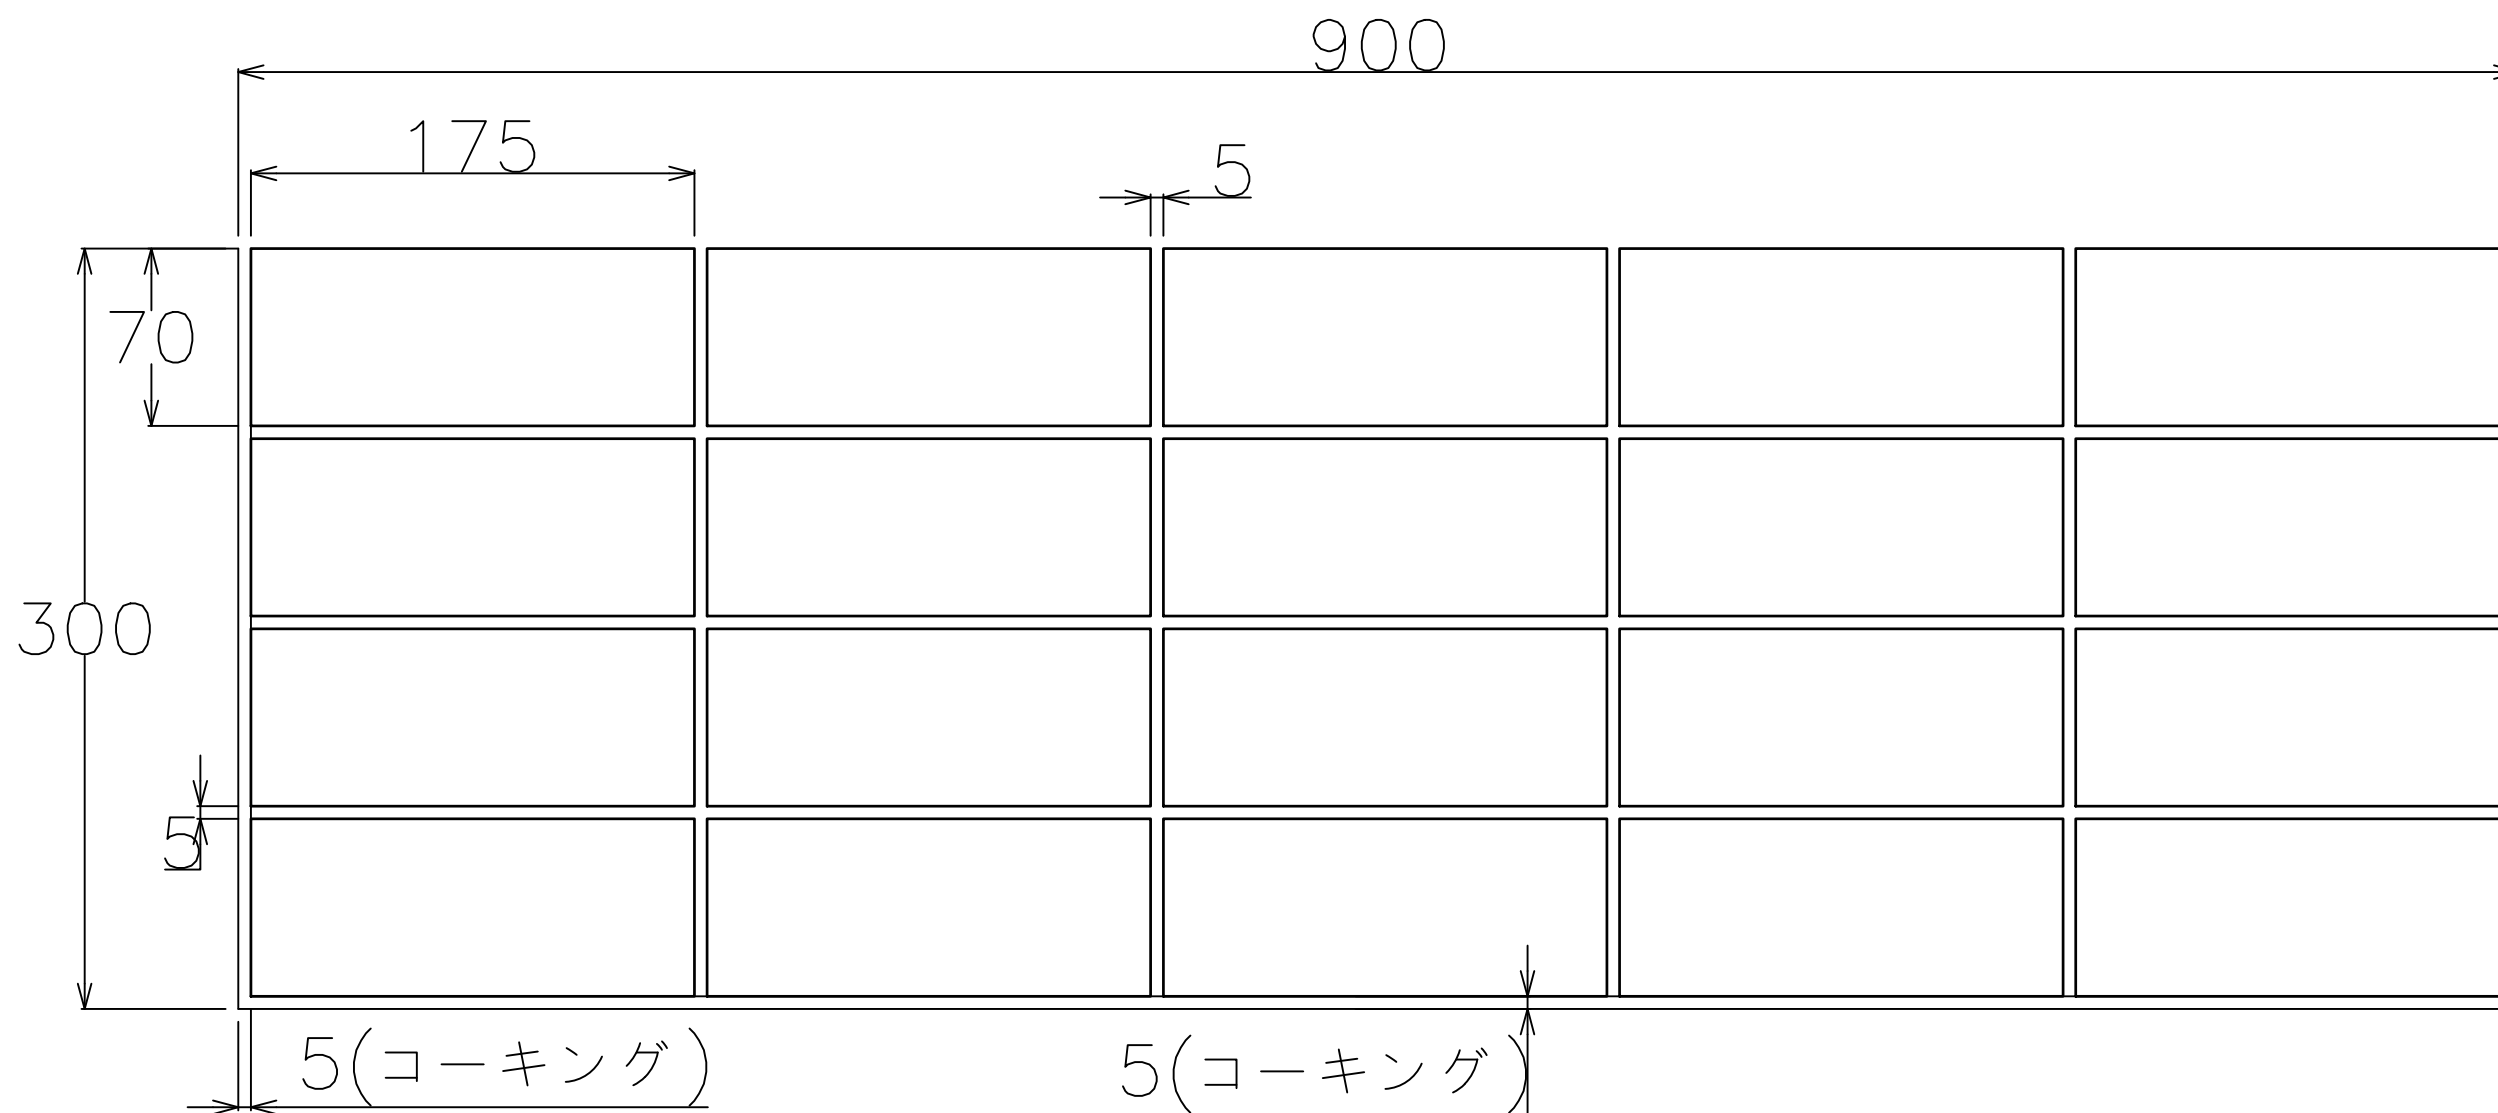

【割付図について】

- ・幅1690mmに設定して上部を開放。目地心割、通し目地で想定。
- ・タイルと他部材・壁などの取り合いはコーキング5mmを想定。
- ・上部開放部はタイルのコバが見えますので気になる場合はコーキングや見切り材を使用してください。

【ご利用の際の注意点】

- ・寸法(商品、目地)についてはタイルの製造上の許容範囲があり、データと実物のサイズは必ずしも一致しません。
- ・標準割付図につきましては、タイルパークが想定した割付範囲の寸法です。あくまでも参考情報としてご利用ください。
- ・図面の寸法は参考情報として提供され、実際の施工においては現地の条件に合わせて確認、微調整を行なってください。
- ・提供データの利用によって生じた直接的、間接的、特別、または結果的な損害について、弊社は一切の責任を負いません。

シリーズ名 <b>レッドフック</b>	品番
<b>株式会社TNコーポレーション</b>	タイル寸法(推奨目地幅) <b>175×70mm(5mm程度)</b>

**【割付図について】**

- ・幅900mmに設定して上部と右側を開放。右側片割り、通し目地で想定。
- ・タイルと他部材・壁などとの取り合いはコーキング5mmを想定。
- ・上部と右側開放部はタイルのコバが見えますので気になる場合はコーキングや見切り材を使用してください。

シリーズ名 <b>レッドフック</b>	品番
株式会社TNコーポレーション	タイル寸法（推奨目地幅） <b>175×70mm（5mm程度）</b>

【割付図について】

- ・幅1690mmに設定して上部を開放。タイル心割、馬踏み目地で想定。
- ・タイルと他部材・壁などの取り合いはコーキング5mmを想定。
- ・上部開放部はタイルのコバが見えますので気になる場合はコーキングや見切り材を使用してください。

シリーズ名 <b>レッドフック</b>	品番
株式会社TNコーポレーション	タイル寸法(推奨目地幅) <b>175×70mm(5mm程度)</b>

**【割付図について】**

- ・幅900mmに設定して上部と右側を開放。右側片割り、馬踏み目地で想定。
- ・タイルと他部材・壁などとの取り合いはコーキング5mmを想定。
- ・この割付図については、切り物をなくすため左側のコーキングを調整しています。
- ・上部と右側開放部はタイルのコバが見えますので気になる場合はコーキングや見切り材を使用してください。
- ・右側開放部は半マスのタイルの切り口が露出していますのでコーキングや見切り材を推奨です。