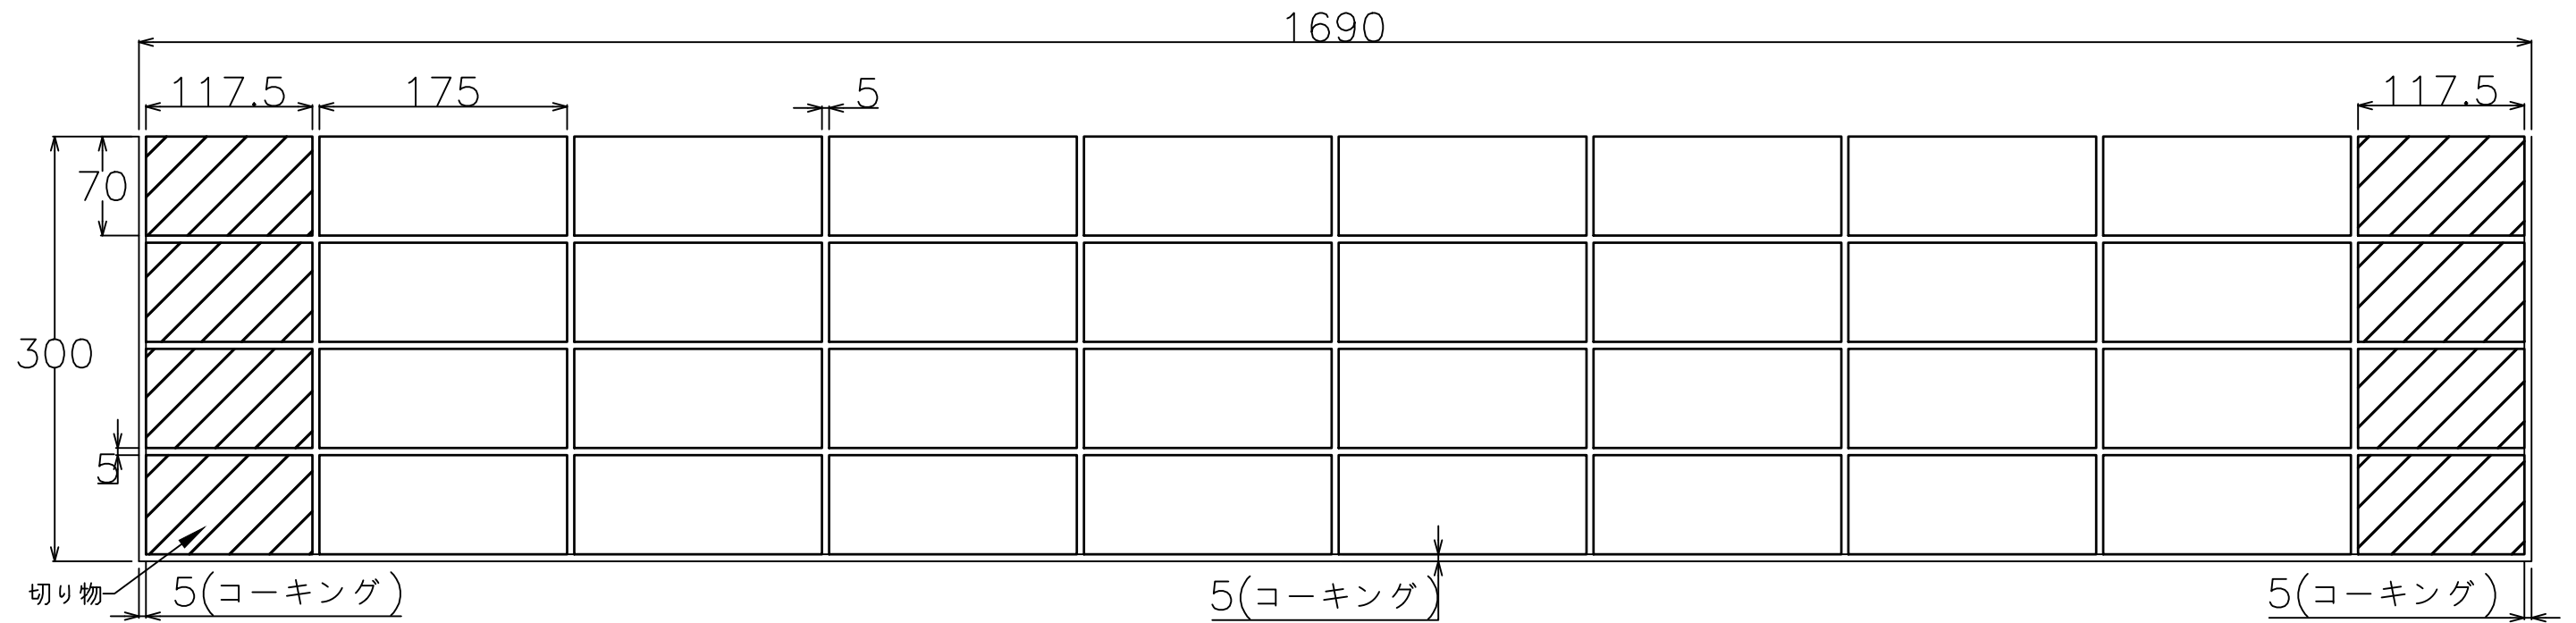

【割付図について】

- ・幅1690mmに設定して上部を開放。目地心割、通し目地で想定。
- ・タイルと他部材・壁などの取り合いはコーキング5mmを想定。
- ・上部開放部はタイルのコバが見えますので気になる場合はコーキングや見切り材を使用してください。

【ご利用の際の注意点】

- ・寸法(商品、目地)についてはタイルの製造上の許容範囲があり、データと実物のサイズは必ずしも一致しません。
- ・標準割付図につきましては、タイルパークが想定した割付範囲の寸法です。あくまでも参考情報としてご利用ください。
- ・図面の寸法は参考情報として提供され、実際の施工においては現地の条件に合わせて確認、微調整を行なってください。
- ・提供データの利用によって生じた直接的、間接的、特別、または結果的な損害について、弊社は一切の責任を負いません。

シリーズ名 <b>レッドフック</b>	品番
<b>株式会社TNコーポレーション</b>	タイル寸法(推奨目地幅) <b>175×70mm(5mm程度)</b>

**【割付図について】**

- ・幅900mmに設定して上部と右側を開放。右側片割り、通し目地で想定。
- ・タイルと他部材・壁などとの取り合いはコーキング5mmを想定。
- ・上部と右側開放部はタイルのコバが見えますので気になる場合はコーキングや見切り材を使用してください。

**【ご利用の際の注意点】**

- ・寸法（商品、目地）についてはタイルの製造上の許容範囲があり、データと実物のサイズは必ずしも一致しません。
- ・標準割付図につきましては、タイルパークが想定した割付範囲の寸法です。あくまでも参考情報としてご利用ください。
- ・図面の寸法は参考情報として提供され、実際の施工においては現地の条件に合わせて確認、微調整を行なってください。
- ・提供データの利用によって生じた直接的、間接的、特別、または結果的な損害について、弊社は一切の責任を負いません。

シリーズ名 <b>レッドフック</b>	品番
株式会社TNコーポレーション	タイル寸法（推奨目地幅） <b>175×70mm（5mm程度）</b>

【割付図について】

- ・幅1690mmに設定して上部を開放。タイル心割、馬踏み目地で想定。
- ・タイルと他部材・壁などの取り合いはコーキング5mmを想定。
- ・上部開放部はタイルのコバが見えますので気になる場合はコーキングや見切り材を使用してください。