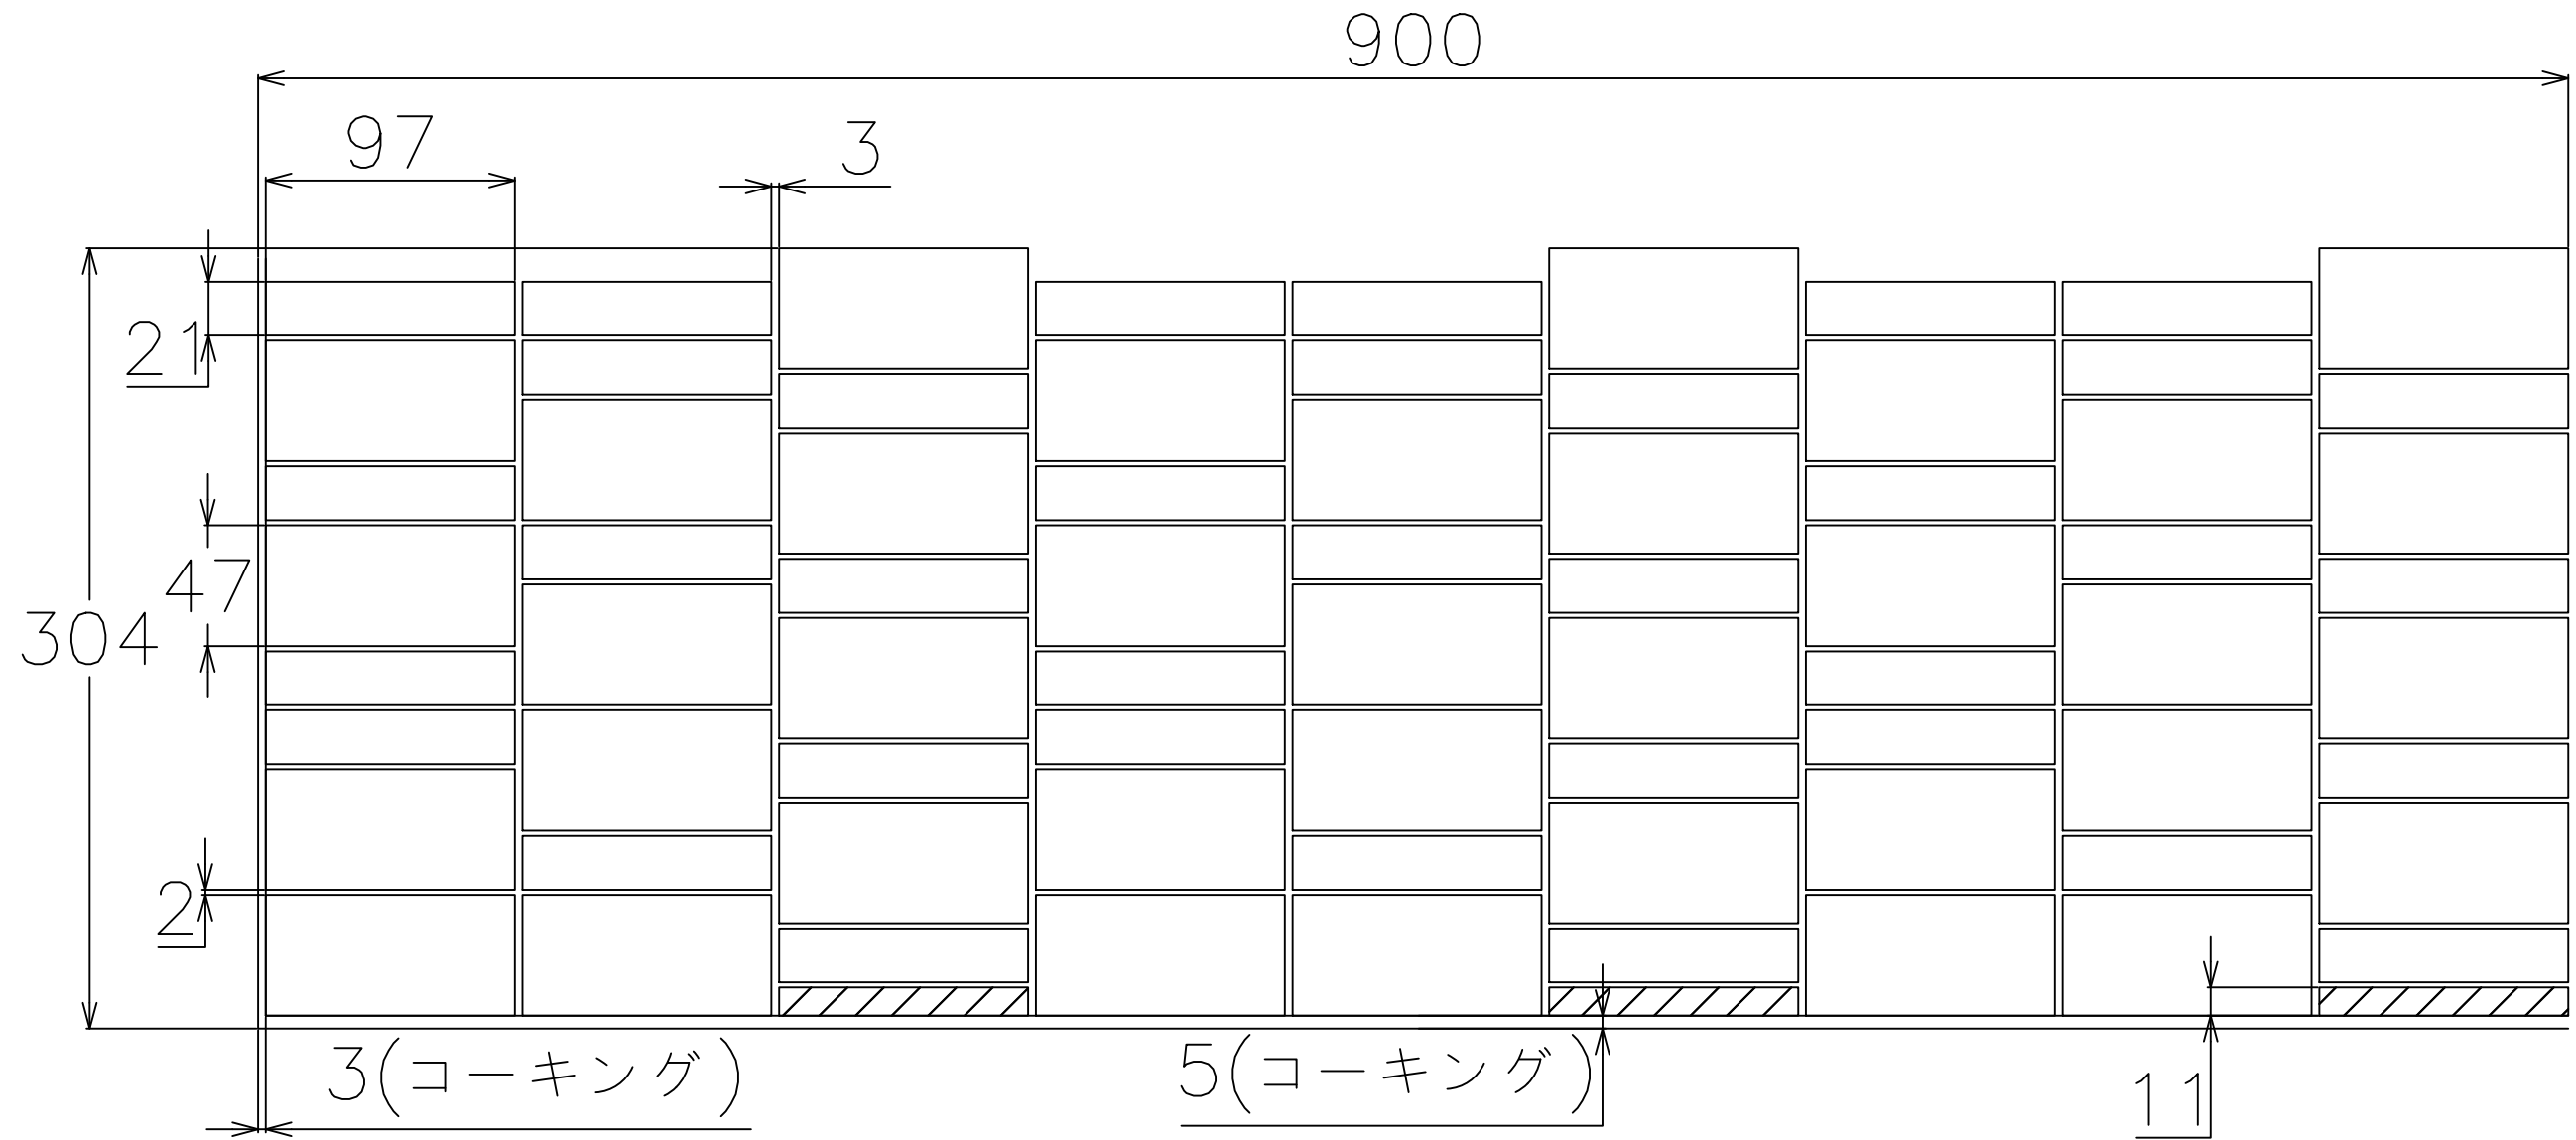

【割付図について】

- ・幅1690mmに設定して上部を開放。タイル心割。
- ・タイルと他部材・壁などの取り合いはコーキング5mmを想定。
- ・上部開放部はタイルのコバが見えますので気になる場合はコーキングや見切り材を使用してください。

シリーズ名 ペルラ-スウェル	品番
株式会社TNコーポレーション	タイル寸法（推奨目地幅） 97x47,97x21mm(シート張りに従う)

【割付図について】

- ・幅900mmに設定して上部と右側を開放。右側片割りで想定。
- ・タイルと他部材・壁などとの取り合いはコーキング5mmを想定。
- ・上部と右側開放部はタイルのコバが見えますので気になる場合はコーキングや見切り材を使用してください。

シリーズ名 ペルラ-スウェル	品番
株式会社TNコーポレーション	タイル寸法（推奨目地幅） 97x47,97x21mm(シート張りに従う)