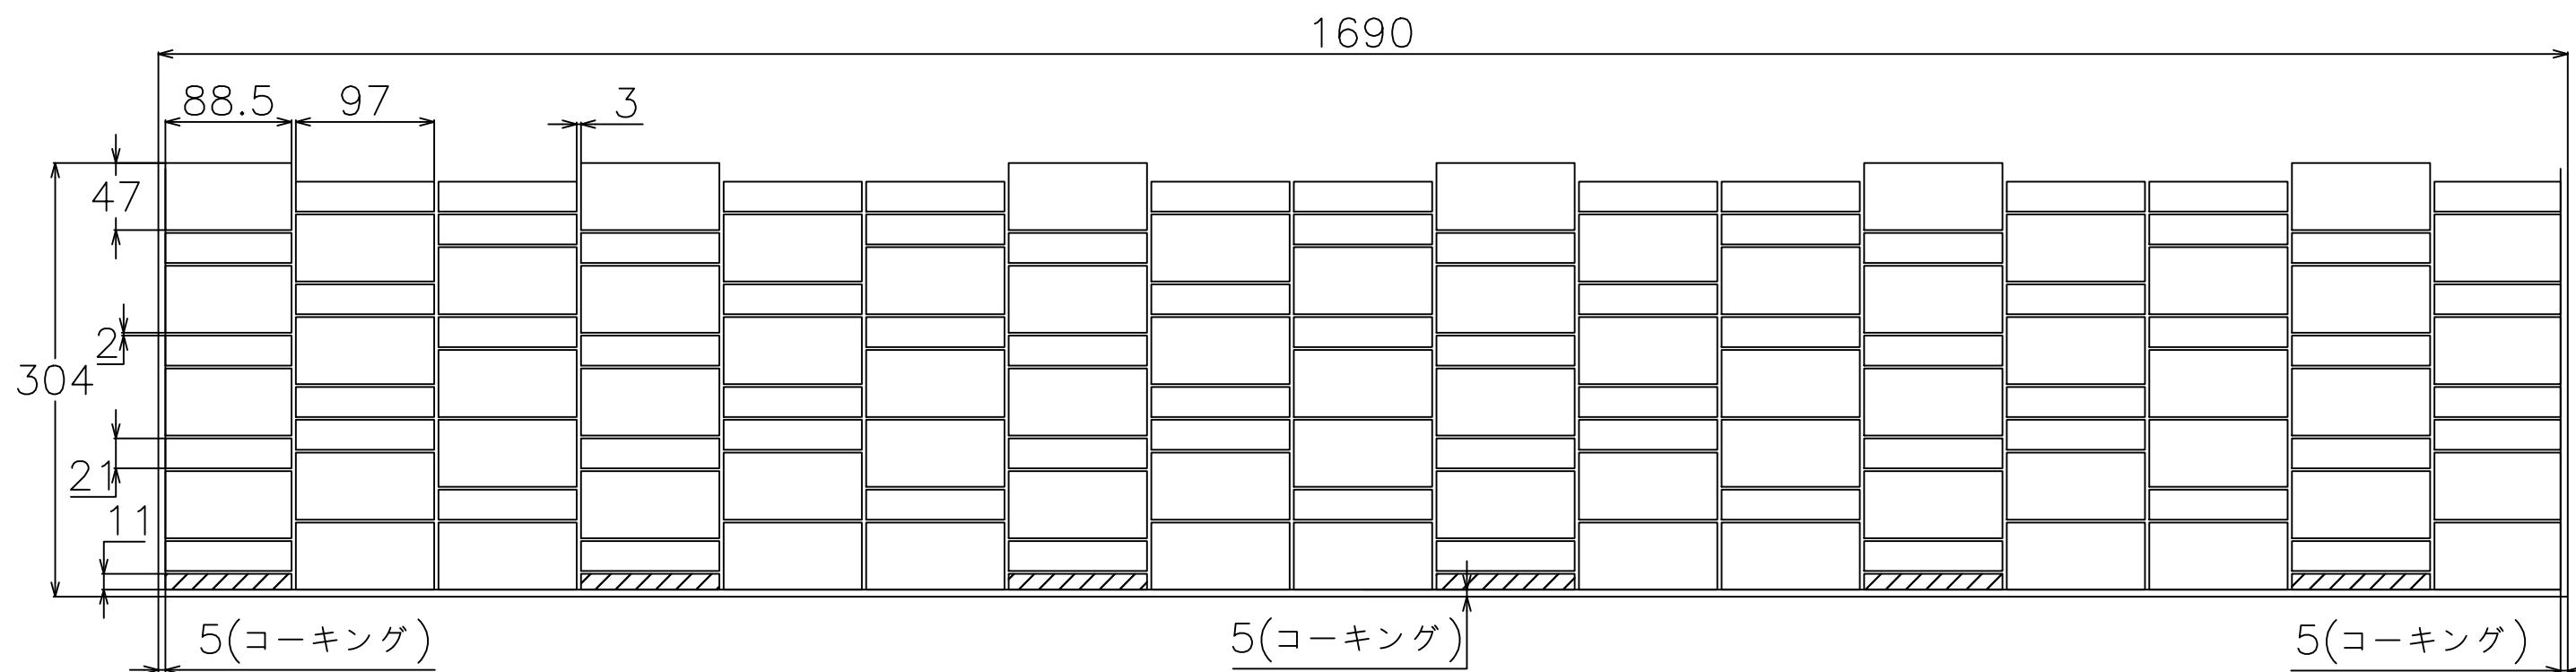

【割付図について】

- ・幅1690mmに設定して上部を開放。タイル心割。
- ・タイルと他部材・壁などの取り合いはコーキング5mmを想定。
- ・上部開放部はタイルのコバが見えますので気になる場合はコーキングや見切り材を使用してください。

シリーズ名 ペルラ-スウェル	品番
株式会社TNコーポレーション	タイル寸法（推奨目地幅） 97x47,97x21mm(シート張りに従う)

【割付図について】

- ・幅900mmに設定して上部と右側を開放。右側片割りで想定。
- ・タイルと他部材・壁などとの取り合いはコーキング5mmを想定。
- ・上部と右側開放部はタイルのコバが見えますので気になる場合はコーキングや見切り材を使用してください。

シリーズ名 ペルラ-スウェル	品番
株式会社TNコーポレーション	タイル寸法（推奨目地幅） 97x47,97x21mm(シート張りに従う)