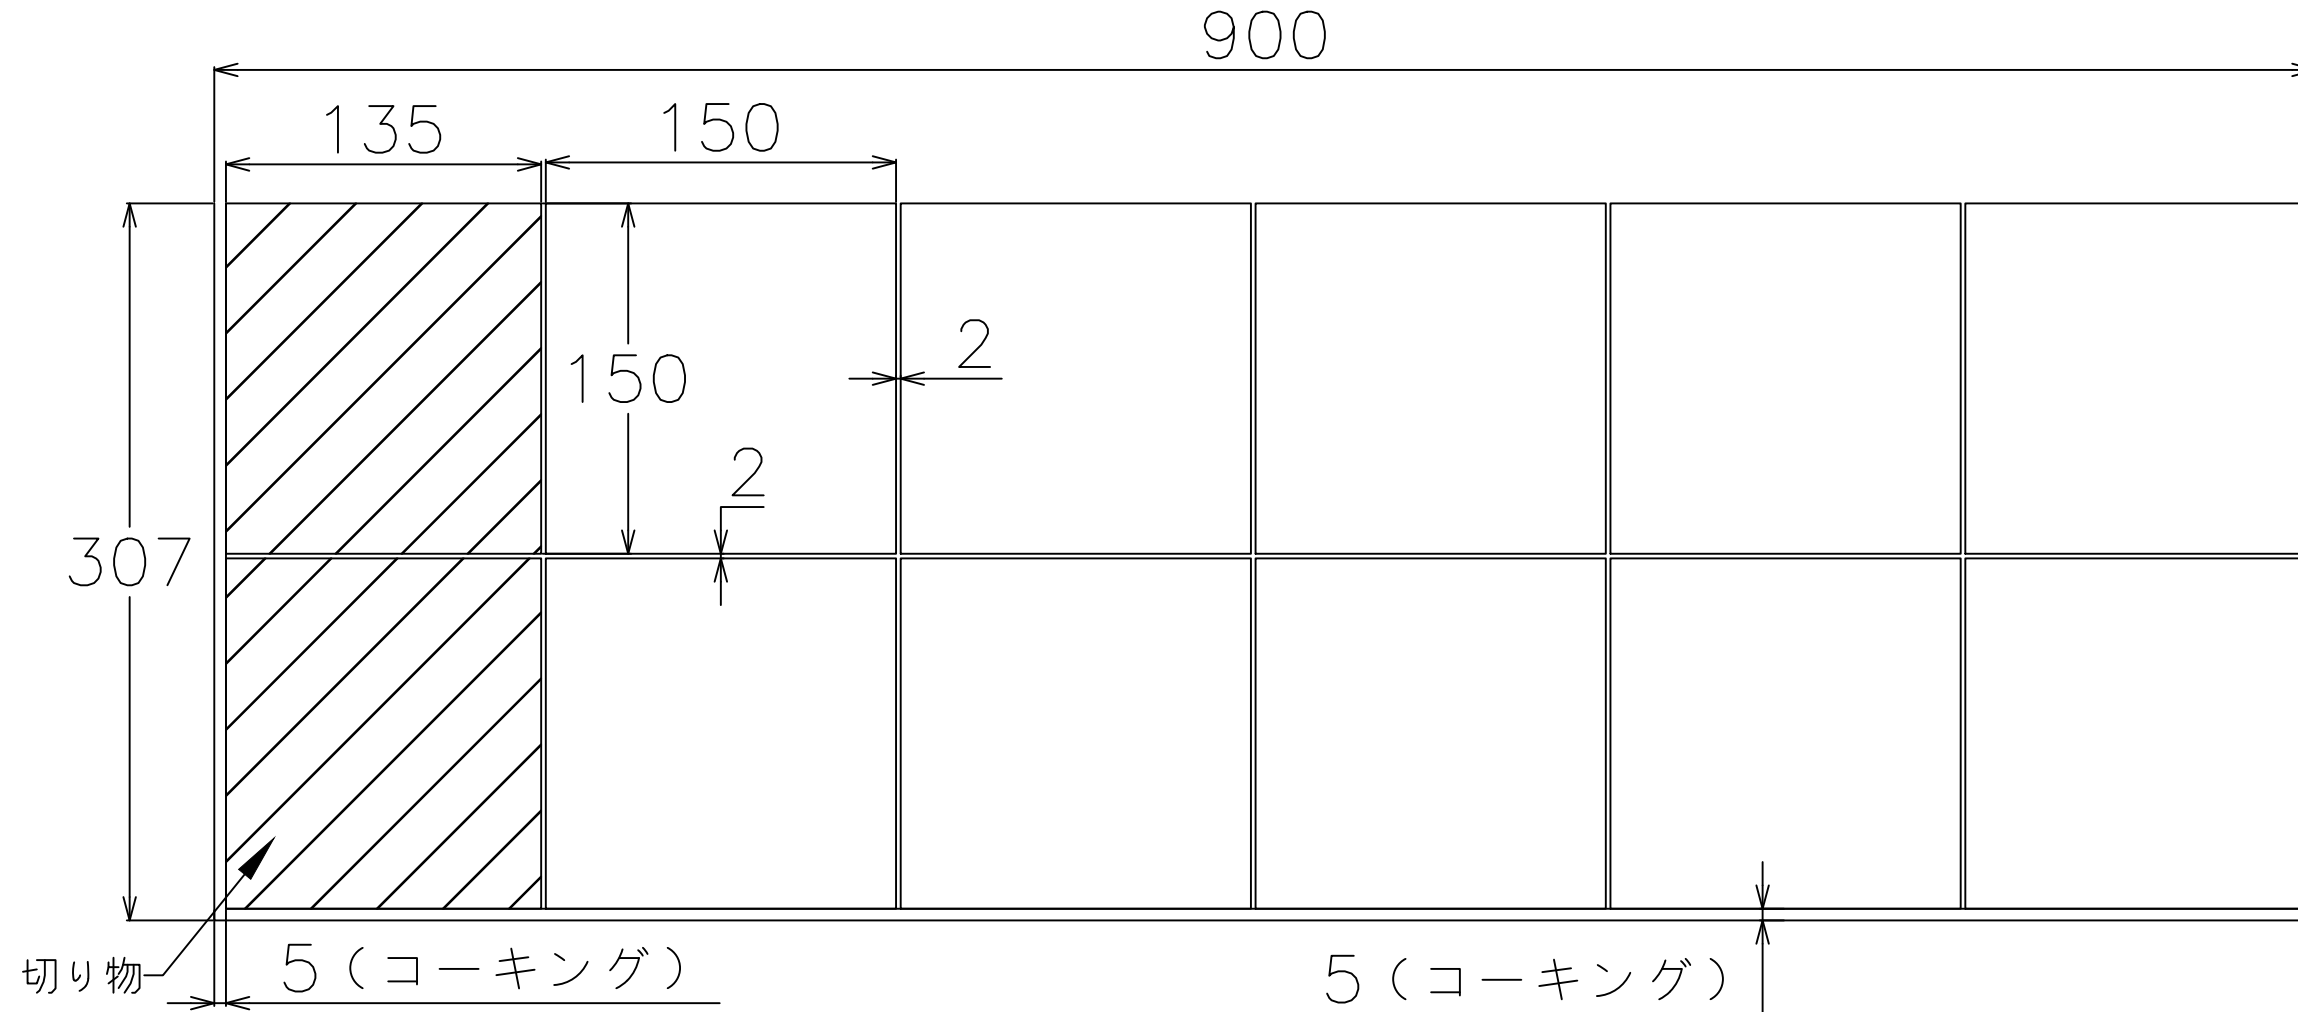

【割付図について】

- ・幅1690mmに設定して上部を開放。タイル心割、通し目地で想定。
- ・タイルと他部材・壁などの取り合いはコーキング5mmを想定。
- ・この割付図については切り物をなくすため目地幅2mmに設定するところを3mmとしています。
- ・上部開放部はタイルのコバが見えますので気になる場合はコーキングや見切り材を使用してください。

【ご利用の際の注意点】

- ・寸法(商品、目地)についてはタイルの製造上の許容範囲があり、データと実物のサイズは必ずしも一致しません。
- ・標準割付図につきましては、タイルパークが想定した割付範囲の寸法です。あくまでも参考情報としてご利用ください。
- ・図面の寸法は参考情報として提供され、実際の施工においては現地の条件に合わせて確認、微調整を行なってください。
- ・提供データの利用によって生じた直接的、間接的、特別、または結果的な損害について、弊社は一切の責任を負いません。

シリーズ名 オリジン	品番
株式会社TNコーポレーション	タイル寸法(推奨目地幅) 150×150mm(2mm以上)

【割付図について】

- ・幅900mmに設定して上部と右側を開放。右側片割り、通し目地で想定。
- ・タイルと他部材・壁などとの取り合いはコーキング5mmを想定。
- ・上部と右側開放部はタイルのコバが見えますので気になる場合はコーキングや見切り材を使用してください。

【ご利用の際の注意点】

シリーズ名 オリジン	品番
株式会社TNコーポレーション	タイル寸法(推奨目地幅) 150×150mm(2mm以上)

【割付図について】

- ・幅1690mmに設定して上部を開放。目地心割、馬踏み目地で想定。
- ・タイルと他部材・壁などの取り合いはコーキング5mmを想定。
- ・この割付図については切り物をなくすため目地幅2mmに設定するところを3mmとしています。
- ・上部開放部はタイルのコバが見えますので気になる場合はコーキングや見切り材を使用してください。

シリーズ名 オリジン	品番
株式会社TNコーポレーション	タイル寸法(推奨目地幅) 150×150mm(2mm以上)

【割付図について】

- ・幅900mmに設定して上部と右側を開放。右側片割り、馬踏み目地で想定。
- ・タイルと他部材・壁などとの取り合いはコーキング5mmを想定。
- ・上部と右側開放部はタイルのコバが見えますので気になる場合はコーキングや見切り材を使用してください。
- ・右側開放部は半マスや切り物などのタイルの切り口が露出していますのでコーキングや見切り材を推奨です。