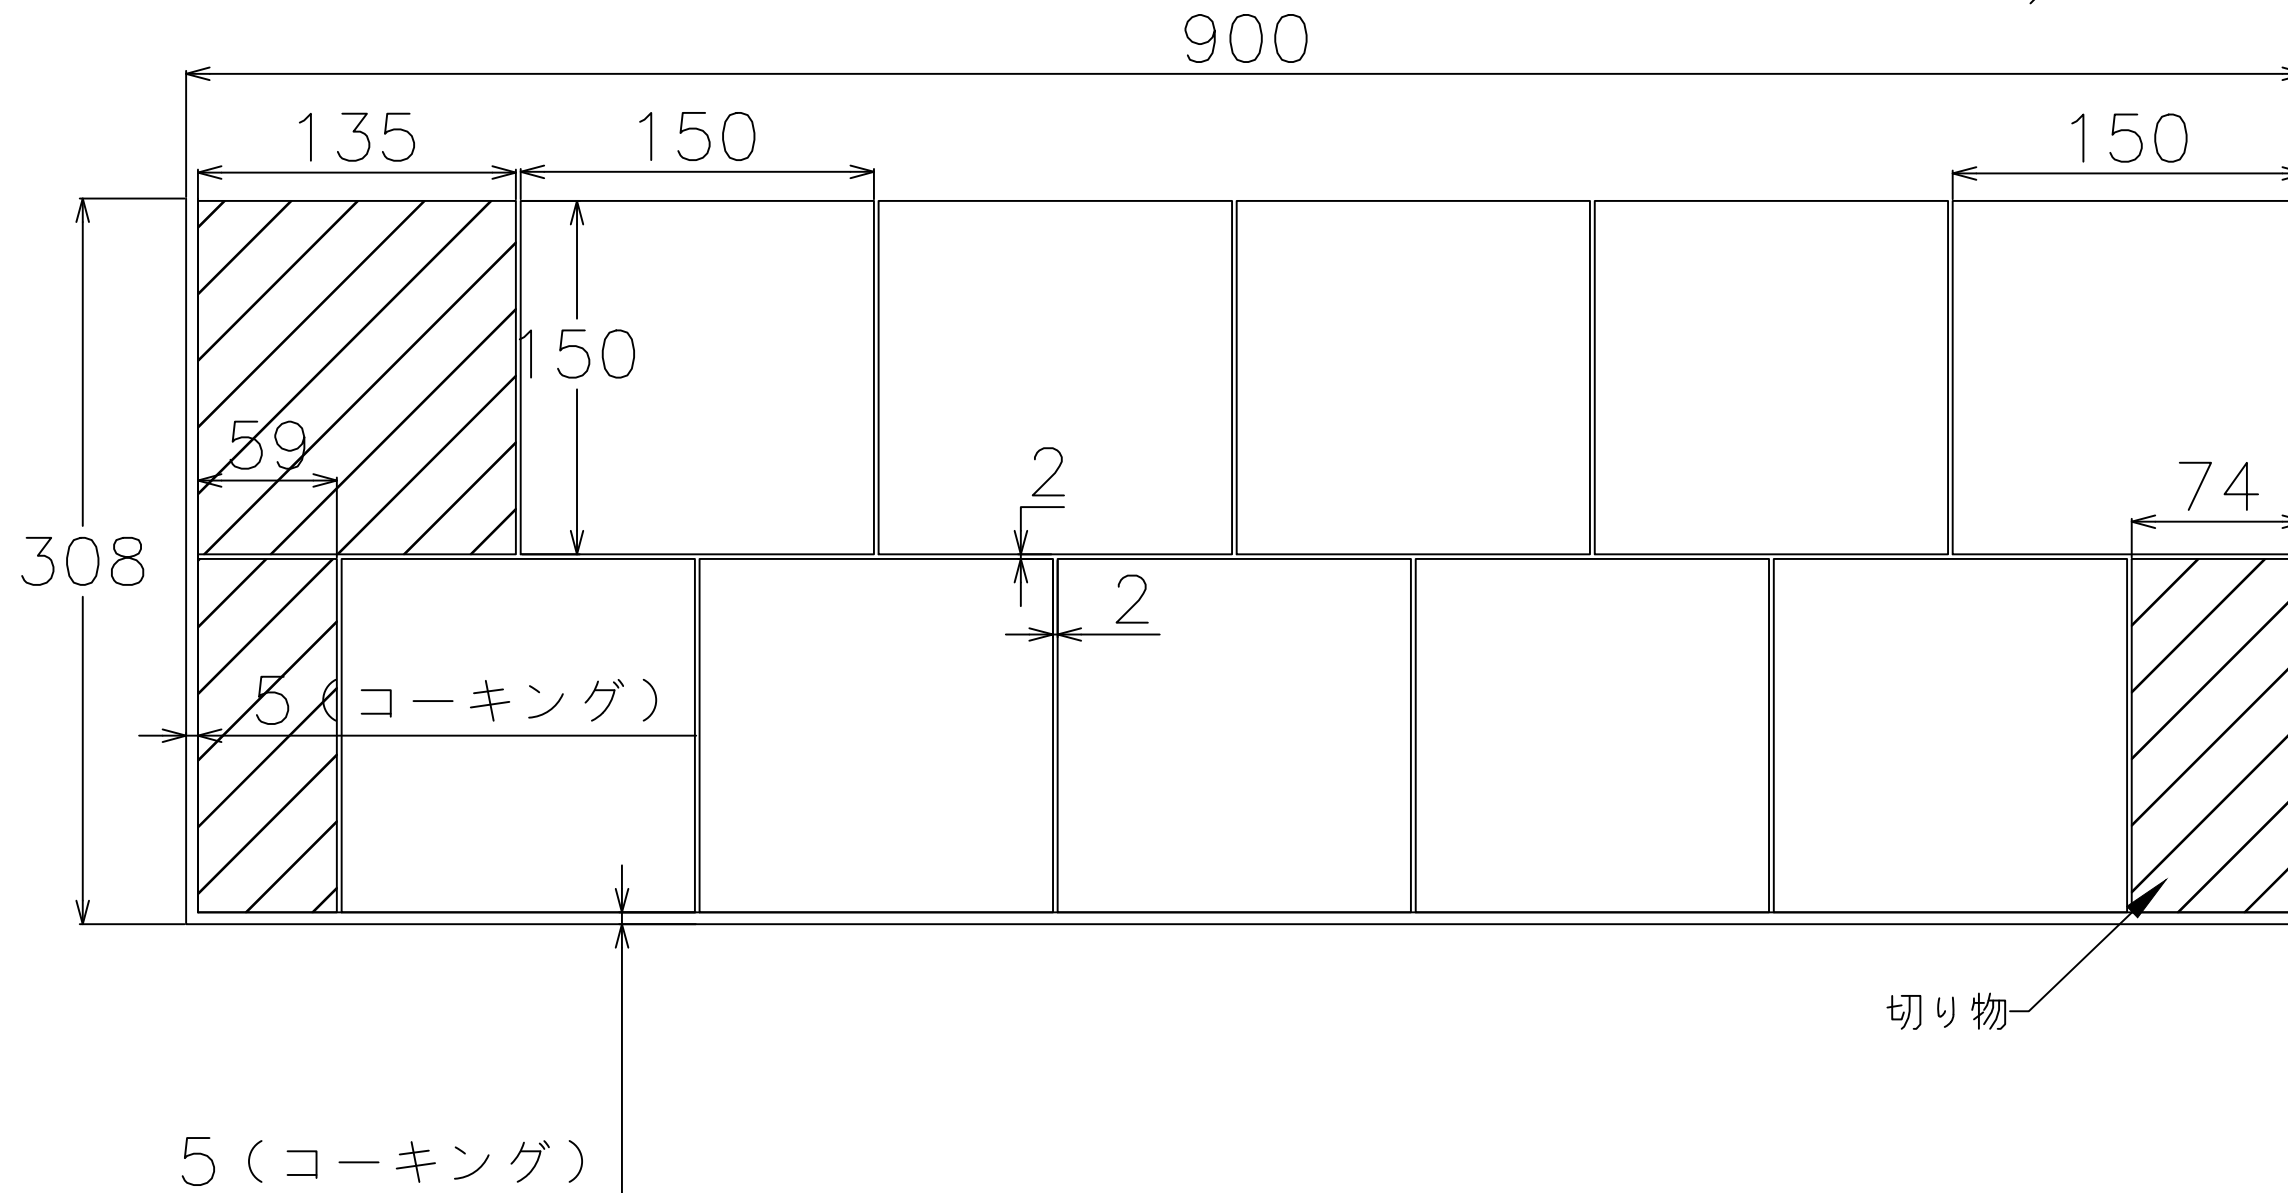

シリーズ名 オリジン	品番
株式会社TNコーポレーション	タイル寸法(推奨目地幅) 150×150mm(2mm以上)

【割付図について】

- ・幅900mmに設定して上部と右側を開放。右側片割り、通し目地で想定。
- ・タイルと他部材・壁などとの取り合いはコーキング5mmを想定。
- ・上部と右側開放部はタイルのコバが見えますので気になる場合はコーキングや見切り材を使用してください。

【ご利用の際の注意点】

シリーズ名 オリジン	品番
株式会社TNコーポレーション	タイル寸法(推奨目地幅) 150×150mm(2mm以上)

【割付図について】

- ・幅1690mmに設定して上部を開放。目地心割、馬踏み目地で想定。
- ・タイルと他部材・壁などの取り合いはコーキング5mmを想定。
- ・この割付図については切り物をなくすため目地幅2mmに設定するところを3mmとしています。
- ・上部開放部はタイルのコバが見えますので気になる場合はコーキングや見切り材を使用してください。

シリーズ名 オリジン	品番
株式会社TNコーポレーション	タイル寸法(推奨目地幅) 150×150mm(2mm以上)

【割付図について】

- ・幅900mmに設定して上部と右側を開放。右側片割り、馬踏み目地で想定。
- ・タイルと他部材・壁などとの取り合いはコーキング5mmを想定。
- ・上部と右側開放部はタイルのコバが見えますので気になる場合はコーキングや見切り材を使用してください。
- ・右側開放部は半マスや切り物などのタイルの切り口が露出していますのでコーキングや見切り材を推奨です。

シリーズ名 オリジン	品番
株式会社TNコーポレーション	タイル寸法(推奨目地幅) 150×150mm(2mm以上)