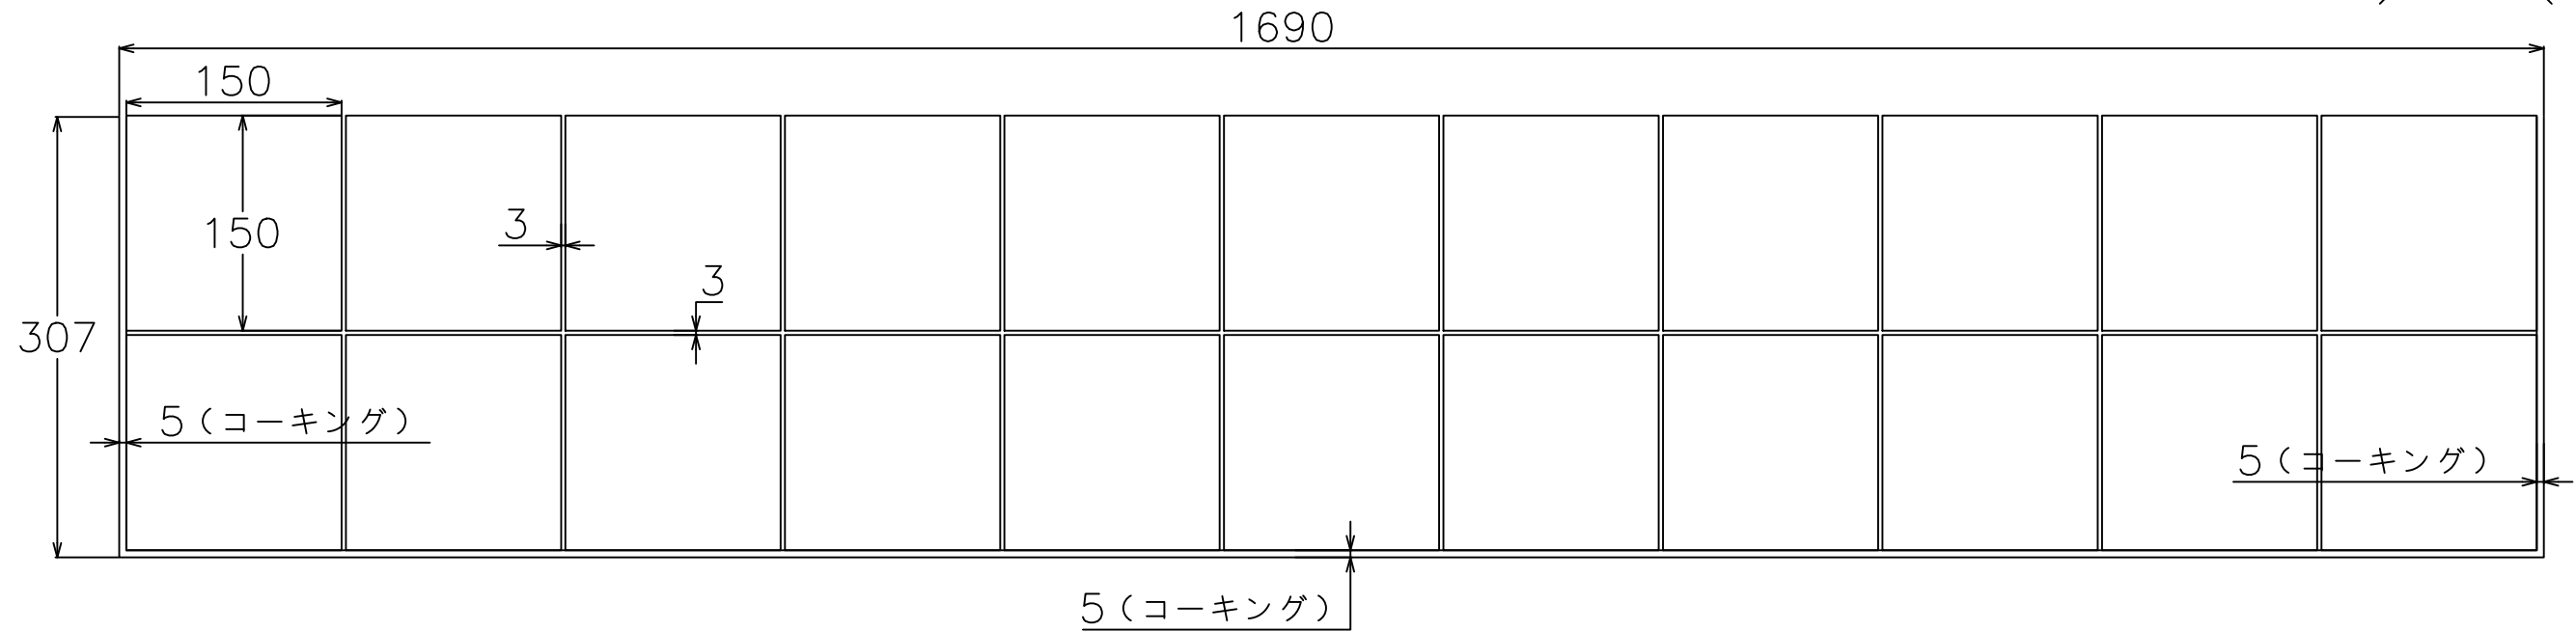

【割付図について】

- ・幅1690mmに設定して上部を開放。タイル心割、通し目地で想定。
- ・タイルと他部材・壁などの取り合いはコーキング5mmを想定。
- ・この割付図については切り物をなくすため目地幅2mmに設定するところを3mmとしています。
- ・上部開放部はタイルのコバが見えますので気になる場合はコーキングや見切り材を使用してください。

【ご利用の際の注意点】

- ・寸法(商品、目地)についてはタイルの製造上の許容範囲があり、データと実物のサイズは必ずしも一致しません。
- ・標準割付図につきましては、タイルパークが想定した割付範囲の寸法です。あくまでも参考情報としてご利用ください。
- ・図面の寸法は参考情報として提供され、実際の施工においては現地の条件に合わせて確認、微調整を行なってください。
- ・提供データの利用によって生じた直接的、間接的、特別、または結果的な損害について、弊社は一切の責任を負いません。

シリーズ名 オリジン	品番
株式会社TNコーポレーション	タイル寸法(推奨目地幅) 150×150mm(2mm以上)

【割付図について】

- ・幅900mmに設定して上部と右側を開放。右側片割り、通し目地で想定。
- ・タイルと他部材・壁などとの取り合いはコーキング5mmを想定。
- ・上部と右側開放部はタイルのコバが見えますので気になる場合はコーキングや見切り材を使用してください。

【ご利用の際の注意点】

シリーズ名 オリジン	品番
株式会社TNコーポレーション	タイル寸法(推奨目地幅) 150×150mm(2mm以上)

【割付図について】

- ・幅1690mmに設定して上部を開放。目地心割、馬踏み目地で想定。
- ・タイルと他部材・壁などの取り合いはコーキング5mmを想定。
- ・この割付図については切り物をなくすため目地幅2mmに設定するところを3mmとしています。
- ・上部開放部はタイルのコバが見えますので気になる場合はコーキングや見切り材を使用してください。

シリーズ名 オリジン	品番
株式会社TNコーポレーション	タイル寸法(推奨目地幅) 150×150mm(2mm以上)

【割付図について】

- ・幅900mmに設定して上部と右側を開放。右側片割り、馬踏み目地で想定。
- ・タイルと他部材・壁などとの取り合いはコーキング5mmを想定。
- ・上部と右側開放部はタイルのコバが見えますので気になる場合はコーキングや見切り材を使用してください。
- ・右側開放部は半マスや切り物などのタイルの切り口が露出していますのでコーキングや見切り材を推奨です。