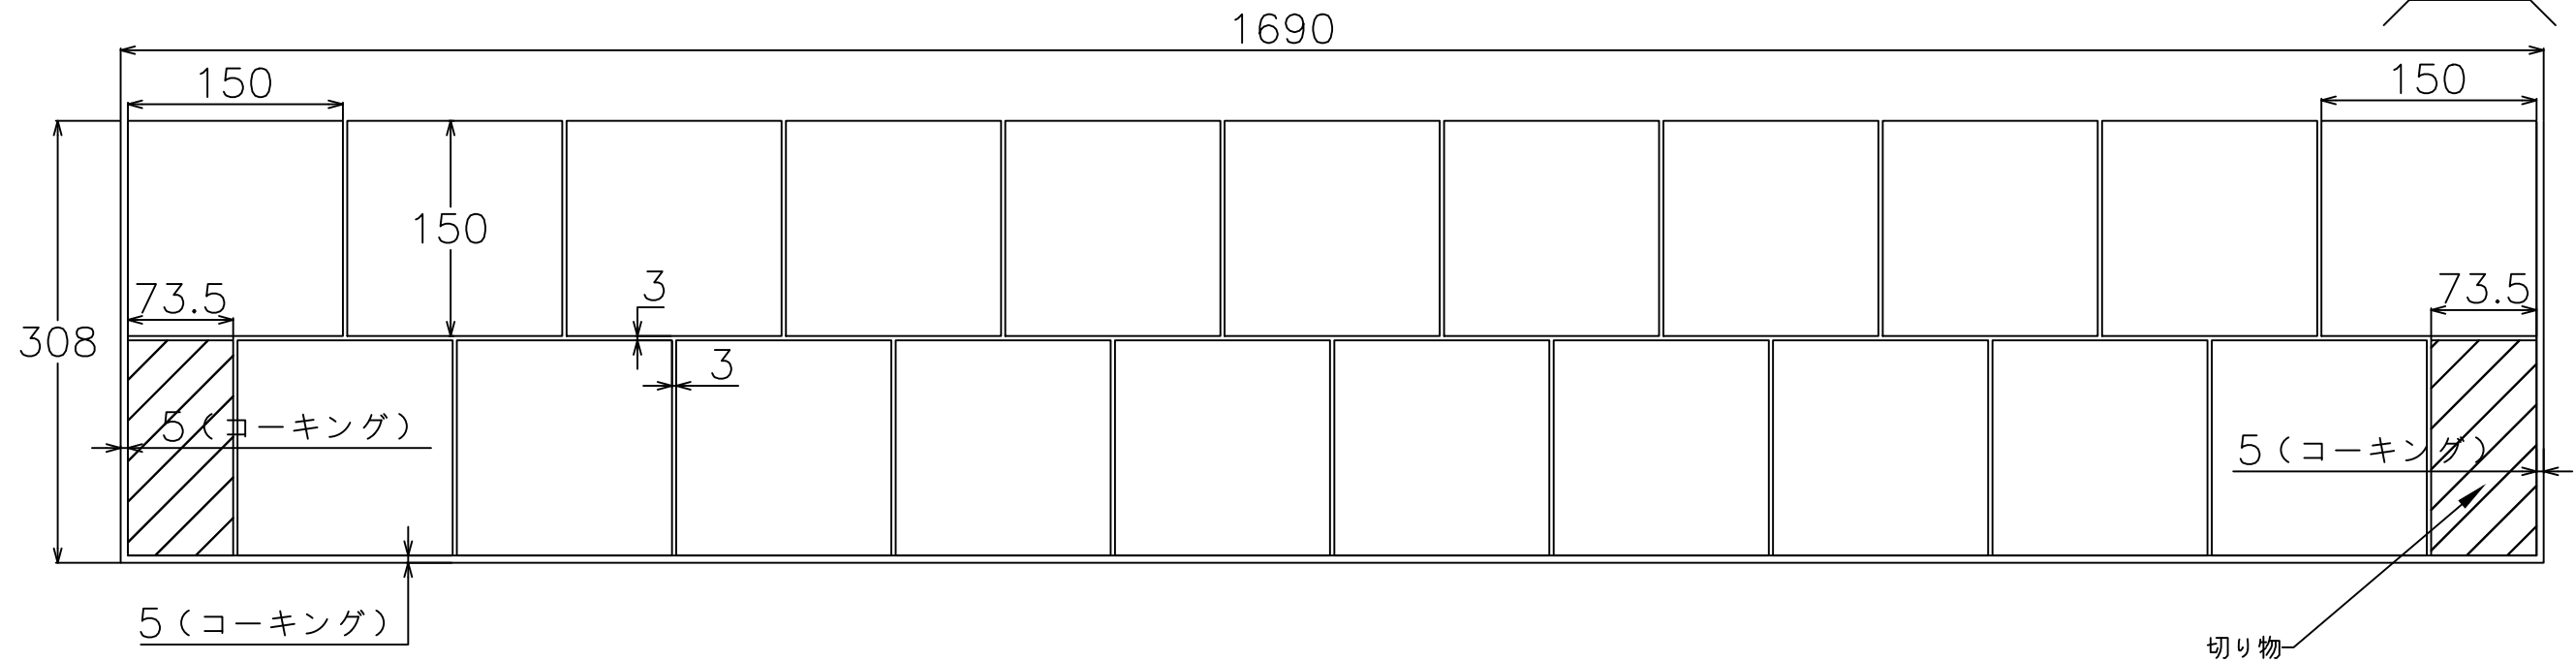

【割付図について】

- ・幅1690mmに設定して上部を開放。タイル心割、通し目地で想定。
- ・タイルと他部材・壁などの取り合いはコーキング5mmを想定。
- ・この割付図については切り物をなくすため目地幅2mmに設定するところを3mmとしています。
- ・上部開放部はタイルのコバが見えますので気になる場合はコーキングや見切り材を使用してください。

【ご利用の際の注意点】

- ・寸法(商品、目地)についてはタイルの製造上の許容範囲があり、データと実物のサイズは必ずしも一致しません。
- ・標準割付図につきましては、タイルパークが想定した割付範囲の寸法です。あくまでも参考情報としてご利用ください。
- ・図面の寸法は参考情報として提供され、実際の施工においては現地の条件に合わせて確認、微調整を行なってください。
- ・提供データの利用によって生じた直接的、間接的、特別、または結果的な損害について、弊社は一切の責任を負いません。

シリーズ名 オリジン	品番
株式会社TNコーポレーション	タイル寸法(推奨目地幅) 150×150mm(2mm以上)

【割付図について】

- ・幅900mmに設定して上部と右側を開放。右側片割り、通し目地で想定。
- ・タイルと他部材・壁などとの取り合いはコーキング5mmを想定。
- ・上部と右側開放部はタイルのコバが見えますので気になる場合はコーキングや見切り材を使用してください。

【ご利用の際の注意点】

- ・寸法(商品、目地)についてはタイルの製造上の許容範囲があり、データと実物のサイズは必ずしも一致しません。
- ・標準割付図につきましては、タイルパークが想定した割付範囲の寸法です。あくまでも参考情報としてご利用ください。
- ・図面の寸法は参考情報として提供され、実際の施工においては現地の条件に合わせて確認、微調整を行なってください。
- ・提供データの利用によって生じた直接的、間接的、特別、または結果的な損害について、弊社は一切の責任を負いません。

シリーズ名 オリジン	品番
株式会社TNコーポレーション	タイル寸法(推奨目地幅) 150×150mm(2mm以上)

【割付図について】

- ・幅1690mmに設定して上部を開放。目地心割、馬踏み目地で想定。
- ・タイルと他部材・壁などの取り合いはコーキング5mmを想定。
- ・この割付図については切り物をなくすため目地幅2mmに設定するところを3mmとしています。
- ・上部開放部はタイルのコバが見えますので気になる場合はコーキングや見切り材を使用してください。