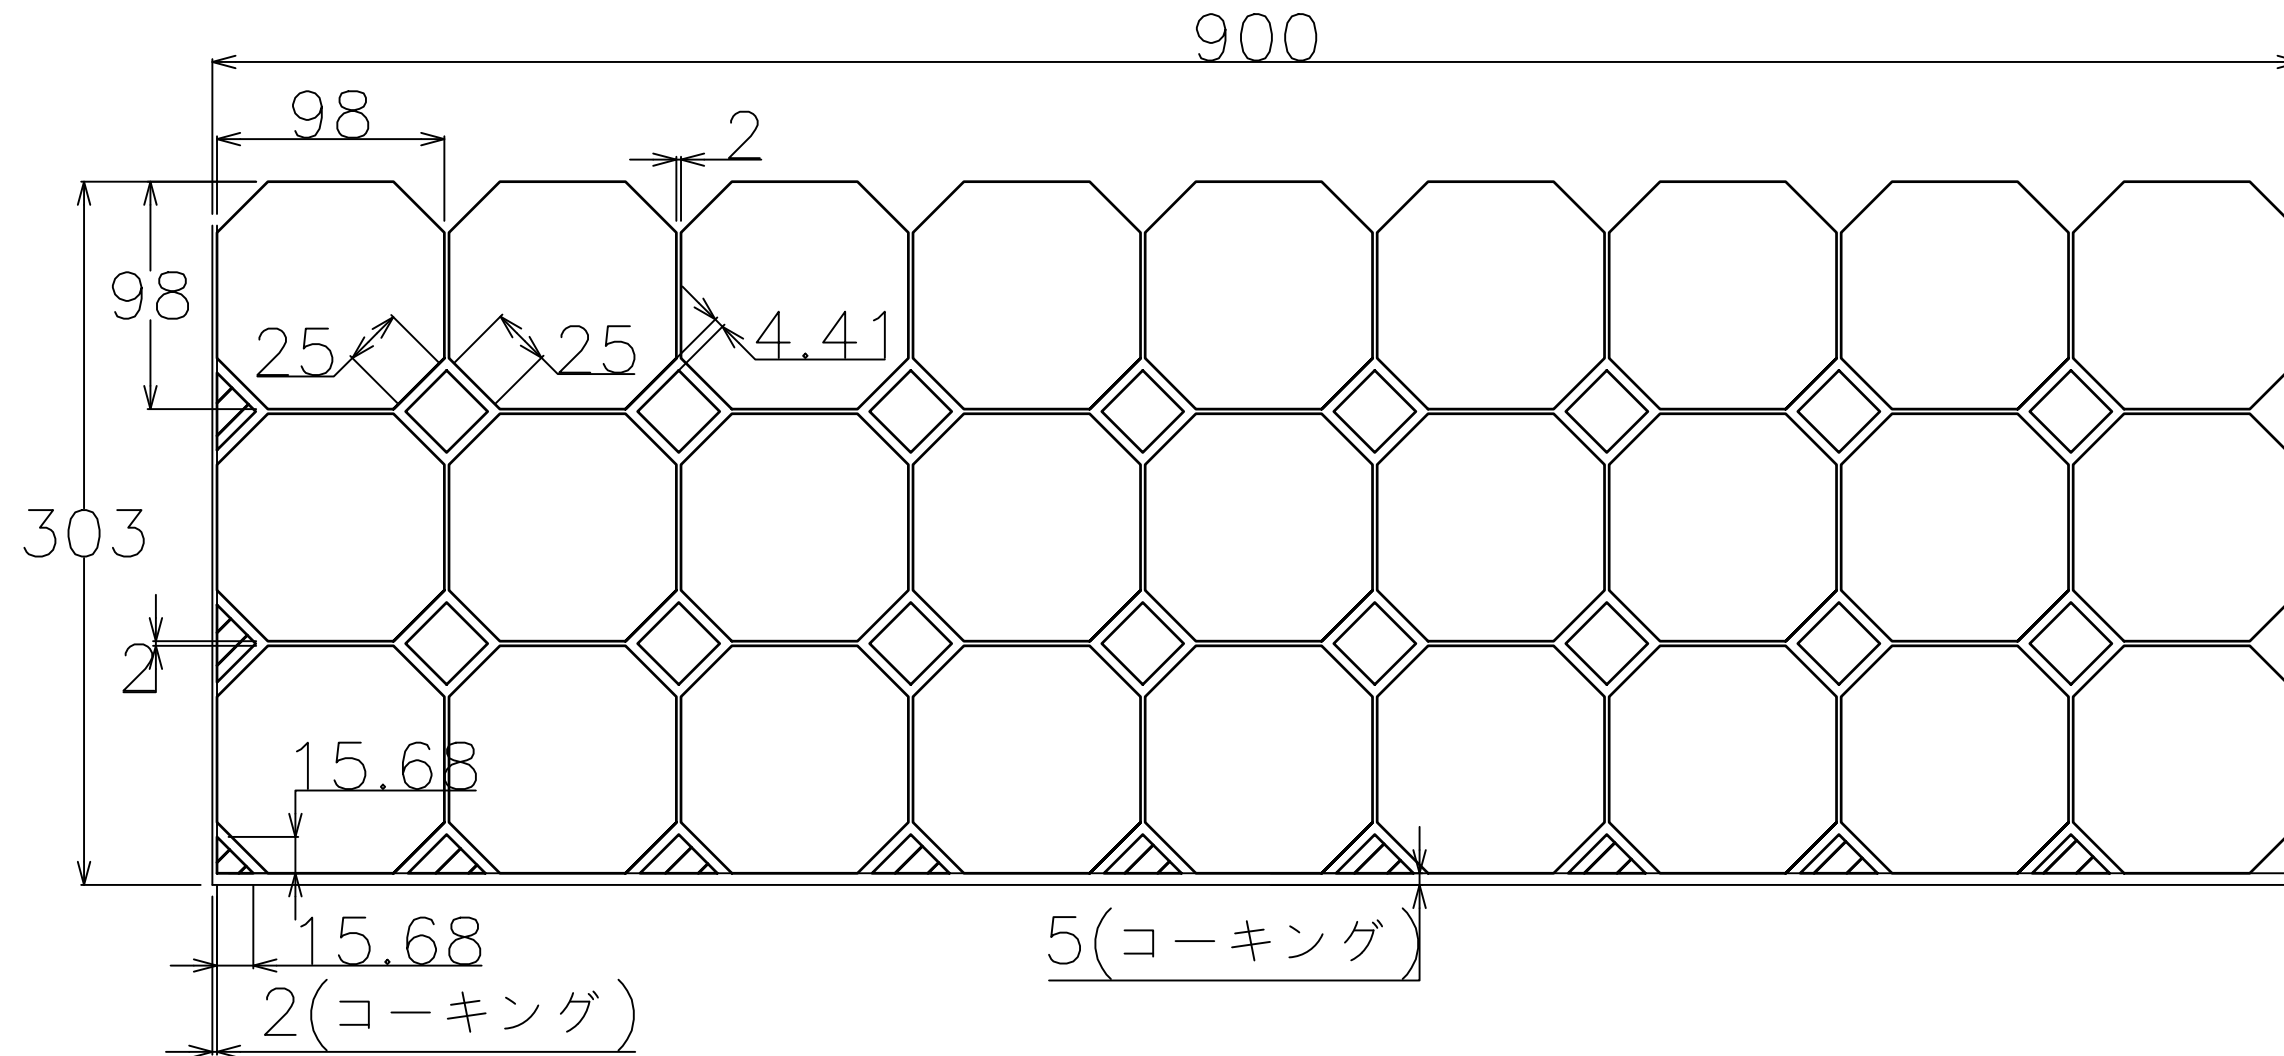

【割付図について】

- ・幅1690mmに設定して上部を開放。タイル心割。
- ・タイルと他部材・壁などとの取り合いはコーキング5mmを想定。
- ・上部開放部はタイルのコバが見えますので気になる場合はコーキングや見切り材を使用してください。

【ご利用の際の注意点】

- ・寸法(商品、目地)についてはタイルの製造上の許容範囲があり、データと実物のサイズは必ずしも一致しません。
- ・標準割付図につきましては、タイルパークが想定した割付範囲の寸法です。あくまでも参考情報としてご利用ください。
- ・図面の寸法は参考情報として提供され、実際の施工においては現地の条件に合わせて確認、微調整を行なってください。
- ・提供データの利用によって生じた直接的、間接的、特別、または結果的な損害について、弊社は一切の責任を負いません。

シリーズ名 <b>オクタゴン</b>	品番
株式会社TNコーポレーション	タイル寸法(推奨目地幅) 98x98,25x25mm(シート張りに従う)

【割付図について】

- ・幅900mmに設定して上部と右側を開放。右側片割りで想定。
- ・タイルと他部材・壁などとの取り合いはコーキング5mmを想定。
- ・この割付図については切り物の調整するため左側のコーキング幅を調整しています。
- ・上部と右側開放部はタイルのコバが見えますので気になる場合はコーキングや見切り材を使用してください。
- ・右側開放部は切り物のタイルの切り口が露出していますのでコーキングや見切り材を推奨です。

【ご利用の際の注意点】

- ・寸法(商品、目地)についてはタイルの製造上の許容範囲があり、データと実物のサイズは必ずしも一致しません。
- ・標準割付図につきましては、タイルパークが想定した割付範囲の寸法です。あくまでも参考情報としてご利用ください。
- ・図面の寸法は参考情報として提供され、実際の施工においては現地の条件に合わせて確認、微調整を行なってください。
- ・提供データの利用によって生じた直接的、間接的、特別、または結果的な損害について、弊社は一切の責任を負いません。

シリーズ名 <b>オクタゴン</b>	品番
株式会社TNコーポレーション	タイル寸法(推奨目地幅) 98x98,25x25mm(シート張りに従う)