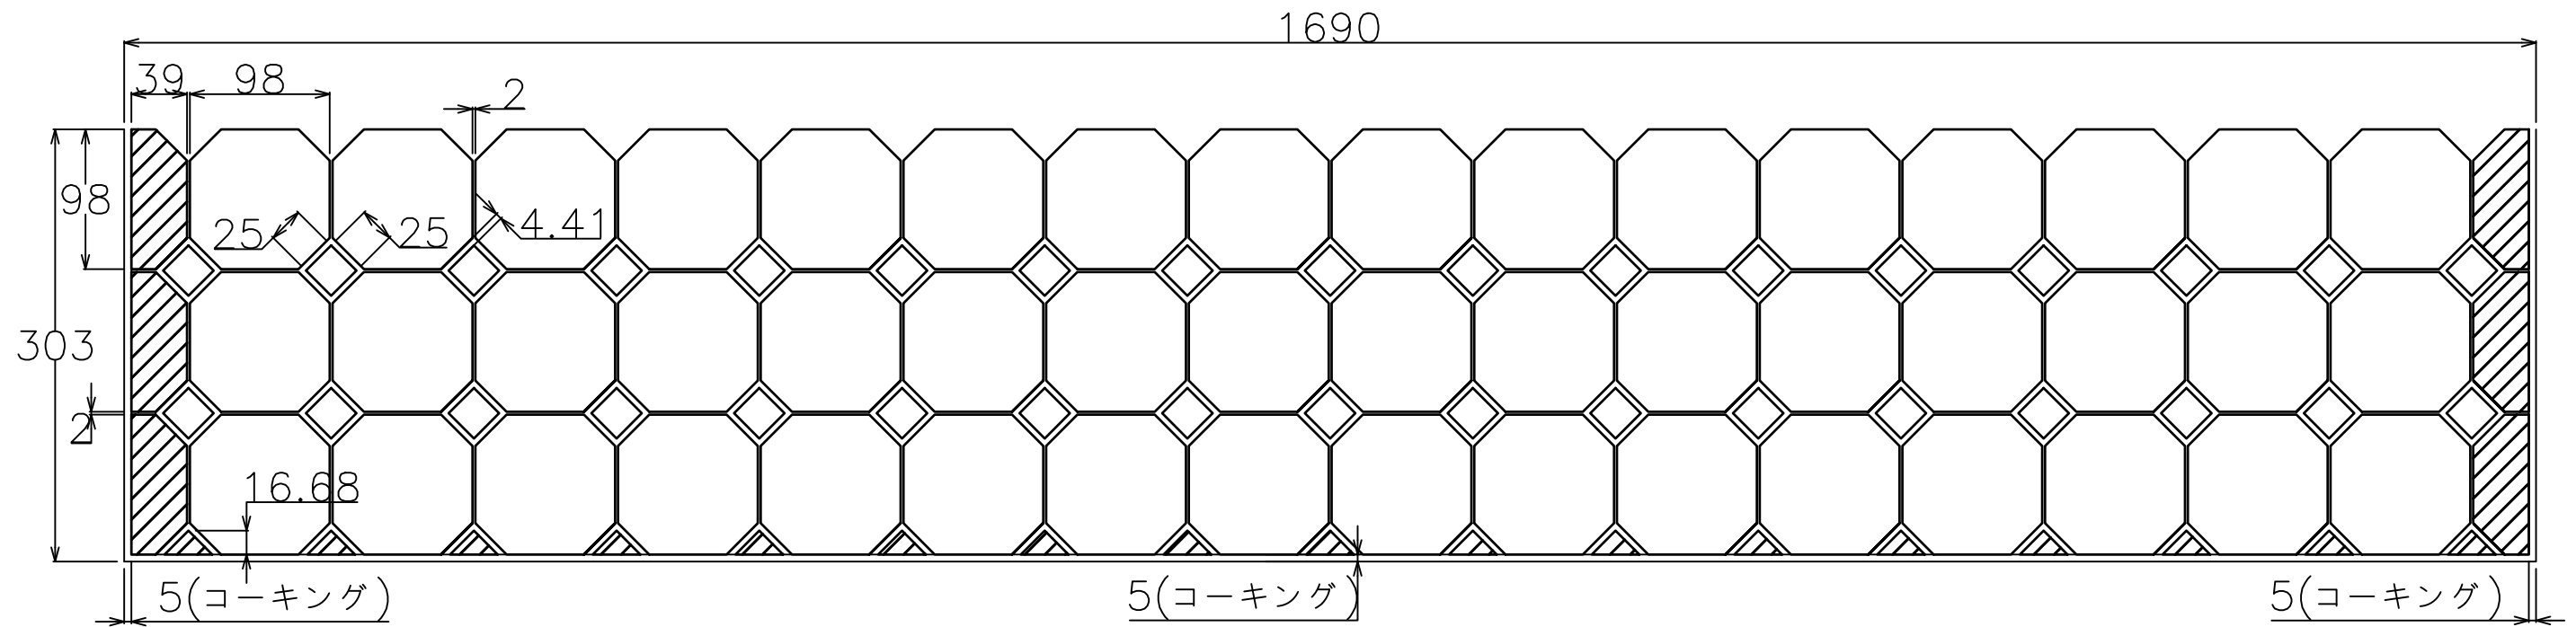

【割付図について】

- ・幅1690mmに設定して上部を開放。タイル心割。
- ・タイルと他部材・壁などとの取り合いはコーキング5mmを想定。
- ・上部開放部はタイルのコバが見えますので気になる場合はコーキングや見切り材を使用してください。

【ご利用の際の注意点】

- ・寸法(商品、目地)についてはタイルの製造上の許容範囲があり、データと実物のサイズは必ずしも一致しません。
- ・標準割付図につきましては、タイルパークが想定した割付範囲の寸法です。あくまでも参考情報としてご利用ください。
- ・図面の寸法は参考情報として提供され、実際の施工においては現地の条件に合わせて確認、微調整を行なってください。
- ・提供データの利用によって生じた直接的、間接的、特別、または結果的な損害について、弊社は一切の責任を負いません。

シリーズ名 <b>オクタゴン</b>	品番
株式会社TNコーポレーション	タイル寸法(推奨目地幅) 98x98,25x25mm(シート張りに従う)

【割付図について】

- ・幅900mmに設定して上部と右側を開放。右側片割りで想定。
- ・タイルと他部材・壁などとの取り合いはコーキング5mmを想定。
- ・この割付図については切り物の調整するため左側のコーキング幅を調整しています。
- ・上部と右側開放部はタイルのコバが見えますので気になる場合はコーキングや見切り材を使用してください。
- ・右側開放部は切り物のタイルの切り口が露出していますのでコーキングや見切り材を推奨です。

【ご利用の際の注意点】

- ・寸法(商品、目地)についてはタイルの製造上の許容範囲があり、データと実物のサイズは必ずしも一致しません。
- ・標準割付図につきましては、タイルパークが想定した割付範囲の寸法です。あくまでも参考情報としてご利用ください。
- ・図面の寸法は参考情報として提供され、実際の施工においては現地の条件に合わせて確認、微調整を行なってください。
- ・提供データの利用によって生じた直接的、間接的、特別、または結果的な損害について、弊社は一切の責任を負いません。

シリーズ名 <b>オクタゴン</b>	品番
株式会社TNコーポレーション	タイル寸法(推奨目地幅) 98x98,25x25mm(シート張りに従う)