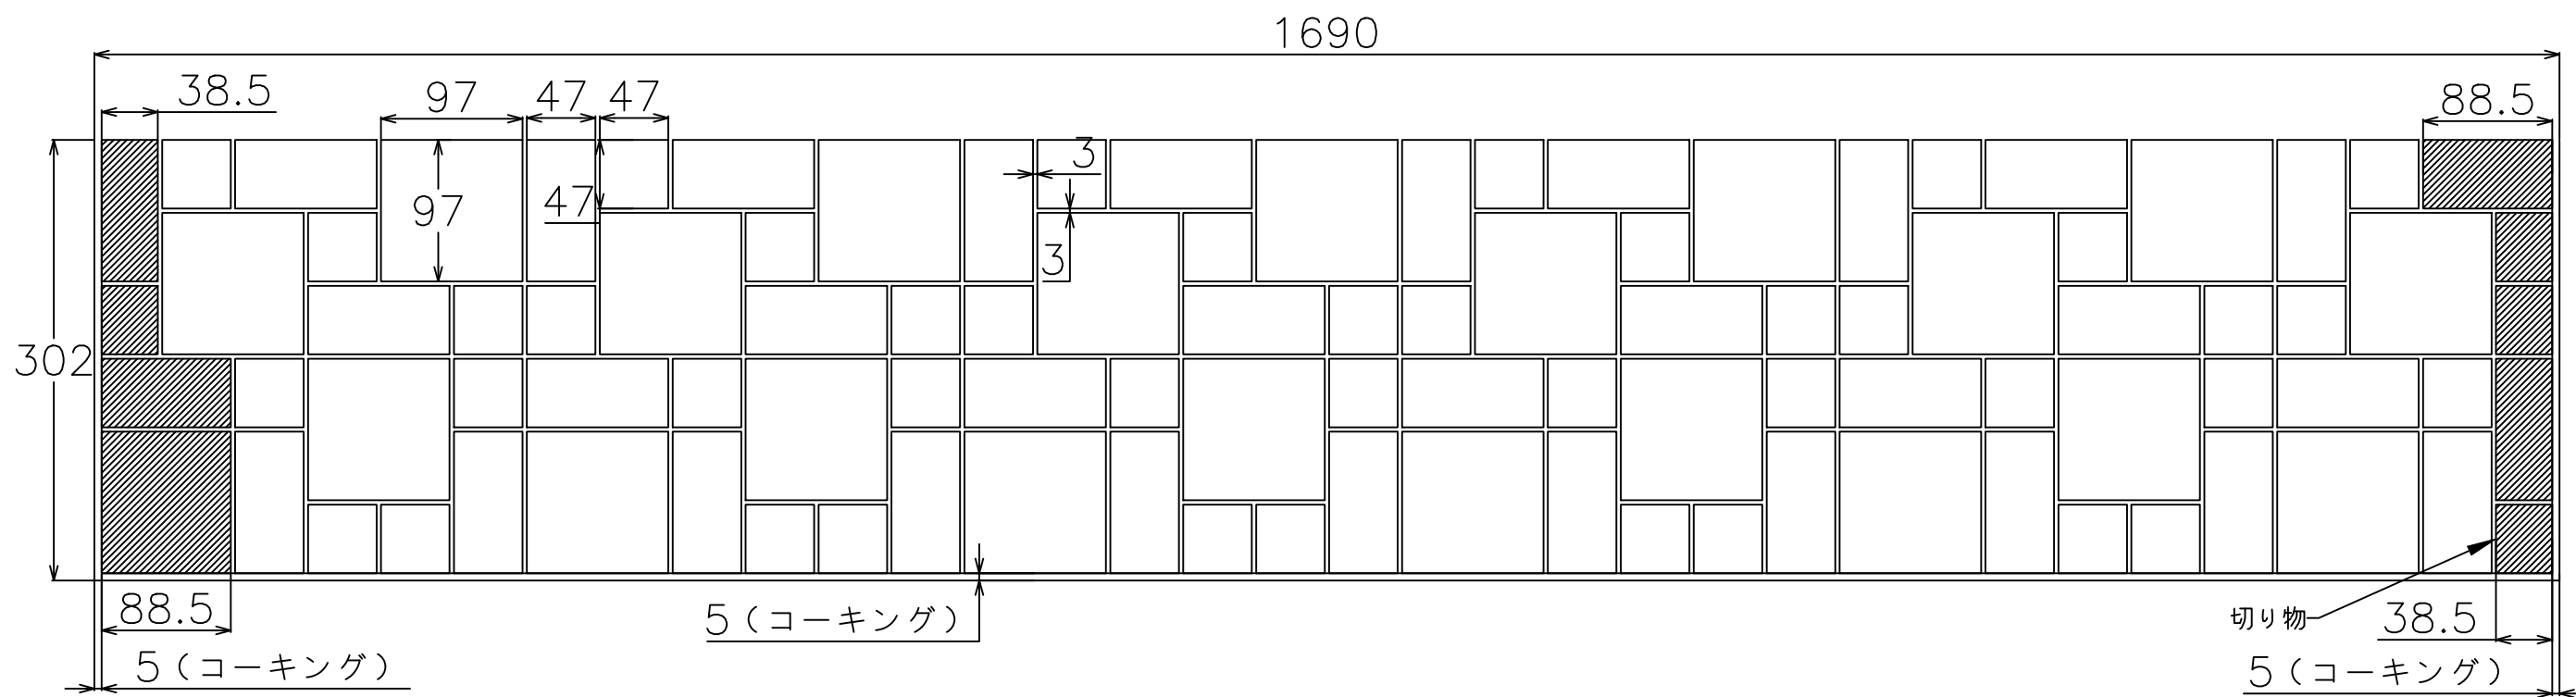

【割付図について】

- ・幅1690mmに設定して上部を開放。目地心割。
- ・タイルと他部材・壁などの取り合いはコーキング5mmを想定。
- ・上部開放部はタイルのコバが見えますので気になる場合はコーキングや見切り材を使用してください。

【ご利用の際の注意点】

- ・寸法(商品、目地)についてはタイルの製造上の許容範囲があり、データと実物のサイズは必ずしも一致しません。
- ・標準割付図につきましては、タイルパークが想定した割付範囲の寸法です。あくまでも参考情報としてご利用ください。
- ・図面の寸法は参考情報として提供され、実際の施工においては現地の条件に合わせて確認、微調整を行なってください。
- ・提供データの利用によって生じた直接的、間接的、特別、または結果的な損害について、弊社は一切の責任を負いません。

シリーズ名 かすみ[霞]	品番
株式会社TNコーポレーション	タイル寸法(推奨目地幅) 97x97,97x47,47x47mm

(シート張りに従う)

【割付図について】

- ・幅900mmに設定して上部と右側を開放。右側片割り。
- ・タイルと他部材・壁などとの取り合いはコーキング5mmを想定。
- ・この割付図については切り物の数を最少とするため左側のコーキング幅を調整しています。
- ・上部と右側開放部はタイルのコバが見えますので気になる場合はコーキングや見切り材を使用してください。

【ご利用の際の注意点】

- ・寸法(商品、目地)についてはタイルの製造上の許容範囲があり、データと実物のサイズは必ずしも一致しません。
- ・標準割付図につきましては、タイルパークが想定した割付範囲の寸法です。あくまでも参考情報としてご利用ください。
- ・図面の寸法は参考情報として提供され、実際の施工においては現地の条件に合わせて確認、微調整を行なってください。
- ・提供データの利用によって生じた直接的、間接的、特別、または結果的な損害について、弊社は一切の責任を負いません。

シリーズ名 かすみ[霞]	品番
株式会社TNコーポレーション	タイル寸法(推奨目地幅) 97x97,97x47,47x47mm

(シート張りに従う)