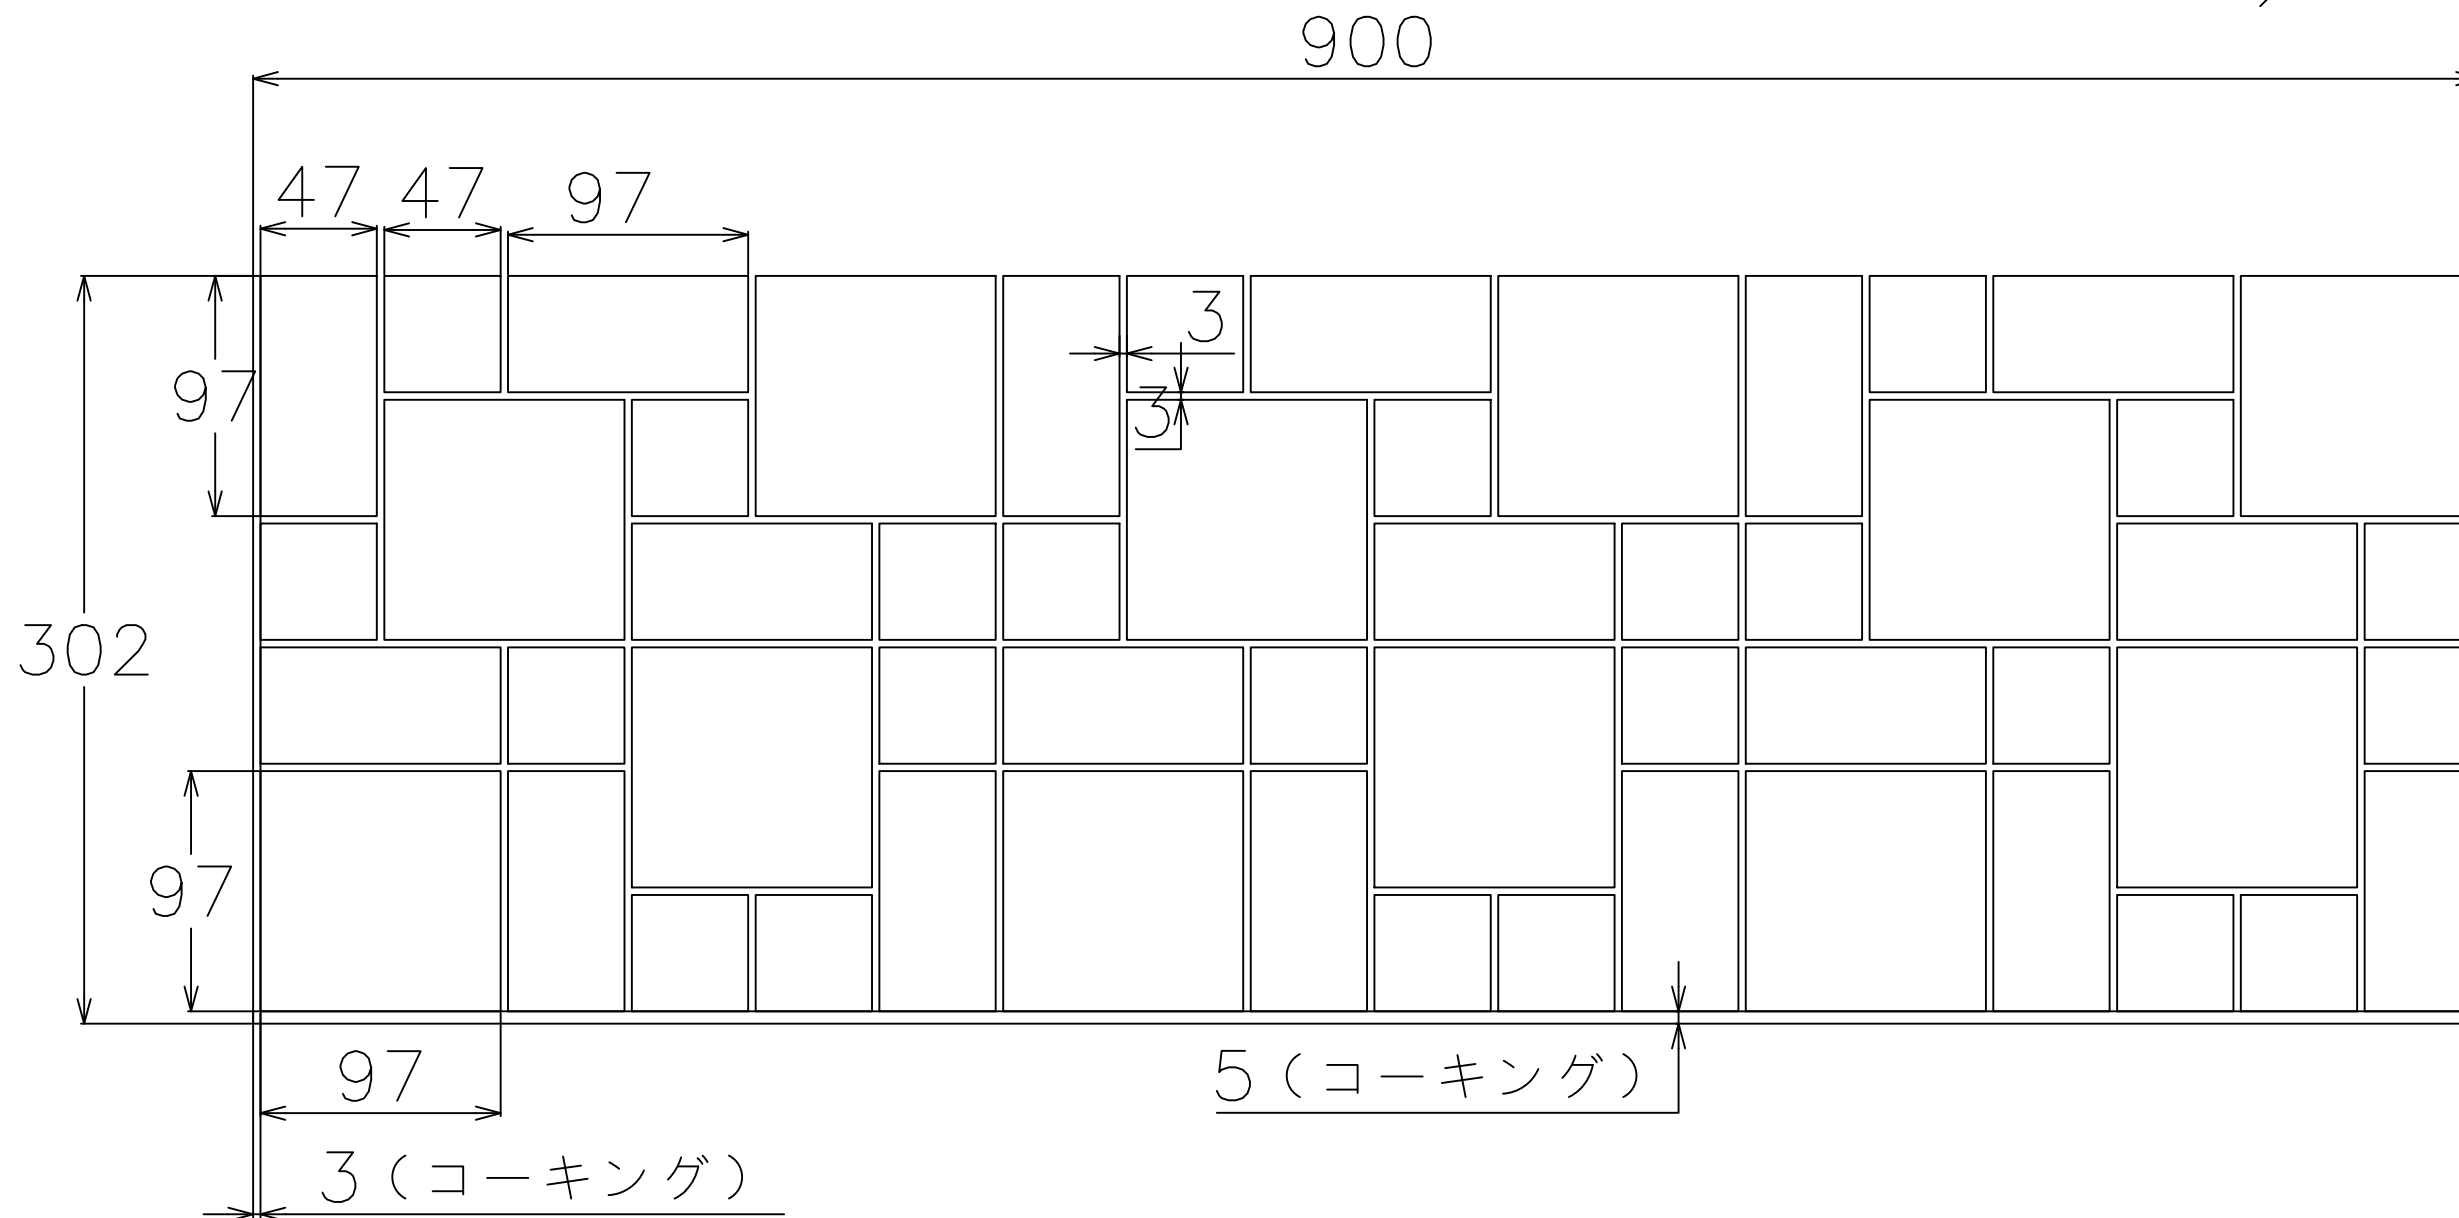

【割付図について】

- ・幅1690mmに設定して上部を開放。目地心割。
- ・タイルと他部材・壁などの取り合いはコーキング5mmを想定。
- ・上部開放部はタイルのコバが見えますので気になる場合はコーキングや見切り材を使用してください。

【ご利用の際の注意点】

- ・寸法(商品、目地)についてはタイルの製造上の許容範囲があり、データと実物のサイズは必ずしも一致しません。
- ・標準割付図につきましては、タイルパークが想定した割付範囲の寸法です。あくまでも参考情報としてご利用ください。
- ・図面の寸法は参考情報として提供され、実際の施工においては現地の条件に合わせて確認、微調整を行なってください。
- ・提供データの利用によって生じた直接的、間接的、特別、または結果的な損害について、弊社は一切の責任を負いません。

シリーズ名 かすみ[霞]	品番
株式会社TNコーポレーション	タイル寸法(推奨目地幅) 97x97,97x47,47x47mm

(シート張りに従う)

【割付図について】

- ・幅900mmに設定して上部と右側を開放。右側片割り。
- ・タイルと他部材・壁などとの取り合いはコーキング5mmを想定。
- ・この割付図については切り物の数を最少とするため左側のコーキング幅を調整しています。
- ・上部と右側開放部はタイルのコバが見えますので気になる場合はコーキングや見切り材を使用してください。

【ご利用の際の注意点】

- ・寸法(商品、目地)についてはタイルの製造上の許容範囲があり、データと実物のサイズは必ずしも一致しません。
- ・標準割付図につきましては、タイルパークが想定した割付範囲の寸法です。あくまでも参考情報としてご利用ください。
- ・図面の寸法は参考情報として提供され、実際の施工においては現地の条件に合わせて確認、微調整を行なってください。
- ・提供データの利用によって生じた直接的、間接的、特別、または結果的な損害について、弊社は一切の責任を負いません。

シリーズ名 かすみ[霞]	品番
株式会社TNコーポレーション	タイル寸法(推奨目地幅) 97x97,97x47,47x47mm

(シート張りに従う)