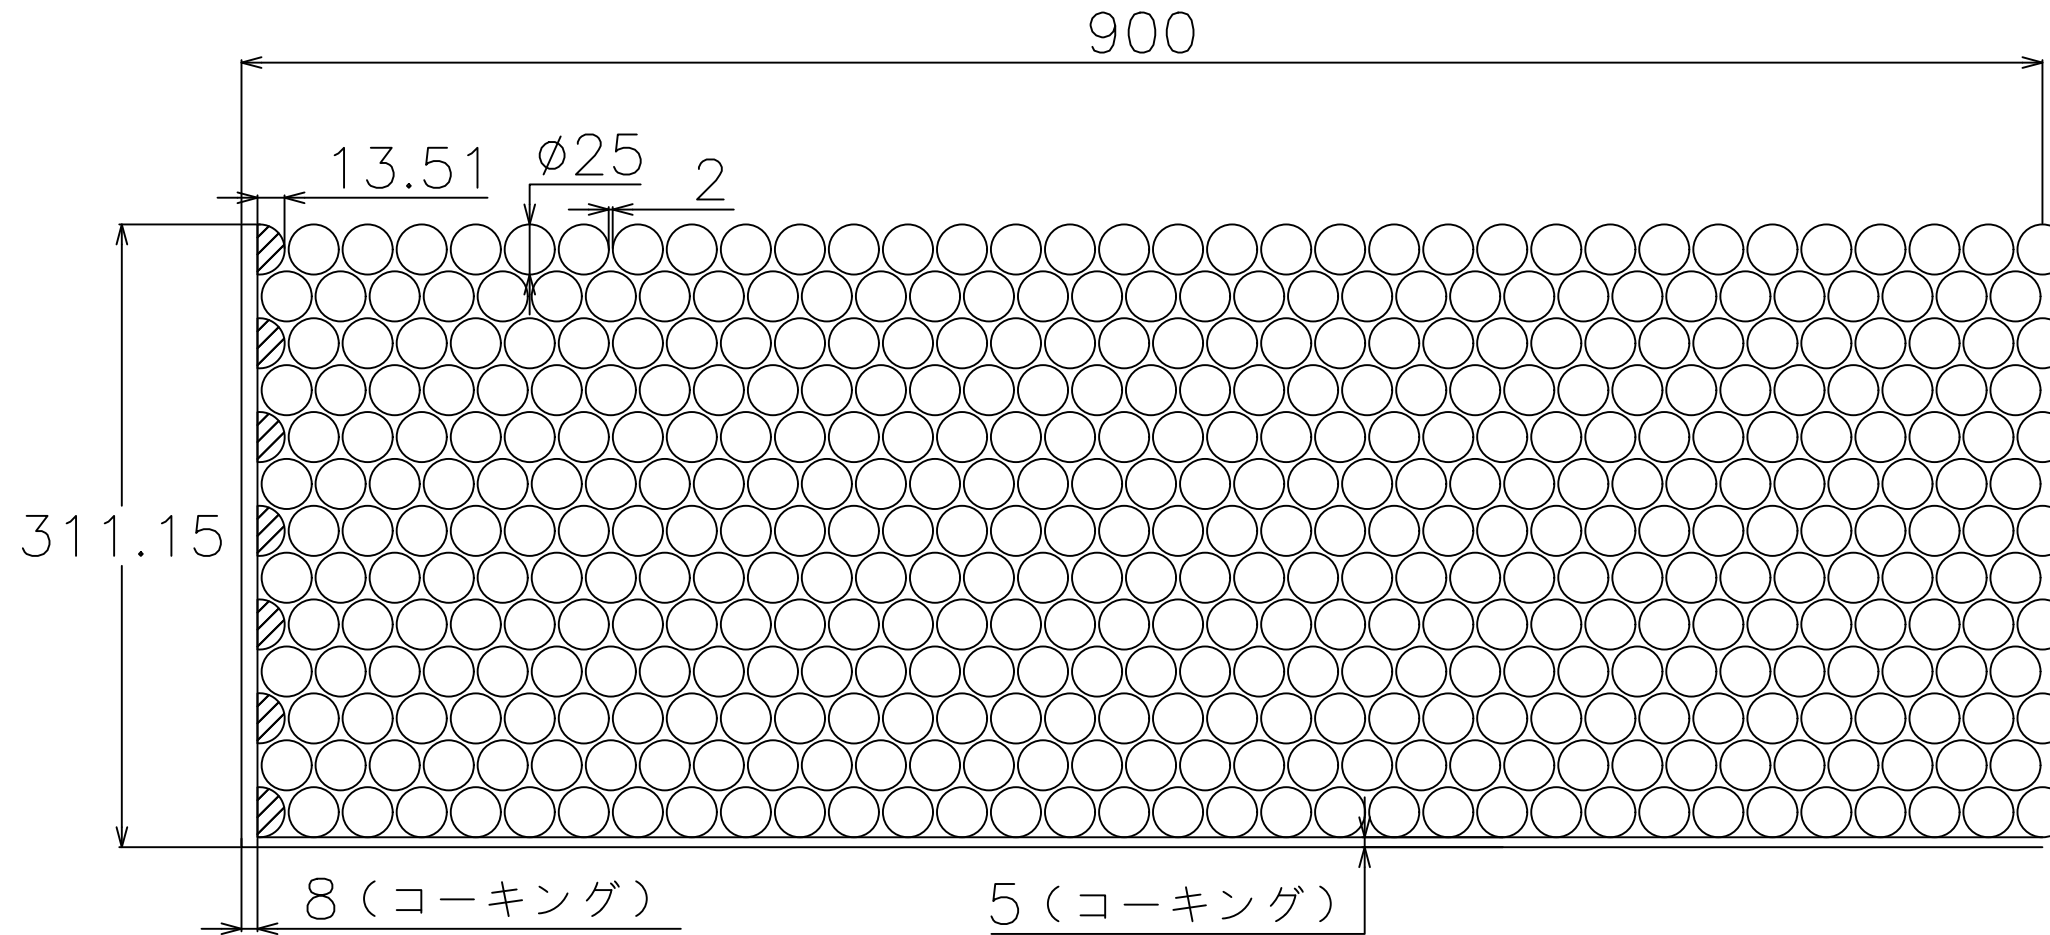

【割付図について】

- ・幅900mmに設定して上部と右側を開放。右側片割り、馬踏み目地で想定。
- ・タイルと他部材・壁などとの取り合いはコーキング5mmを想定。
- ・この割付図については切り物を調整するため左側のコーキング幅を調整しています。
- ・上部と右側開放部はタイルのコバが見えますので気になる場合はコーキングや見切り材を使用してください。

【ご利用の際の注意点】

- ・寸法(商品、目地)についてはタイルの製造上の許容範囲があり、データと実物のサイズは必ずしも一致しません。
- ・標準割付図につきましては、タイルパークが想定した割付範囲の寸法です。あくまでも参考情報としてご利用ください。
- ・図面の寸法は参考情報として提供され、実際の施工においては現地の条件に合わせて確認、微調整を行なってください。
- ・提供データの利用によって生じた直接的、間接的、特別、または結果的な損害について、弊社は一切の責任を負いません。

シリーズ名 アイシクル／ガラスモザイク	品番
株式会社TNコーポレーション	タイル寸法(推奨目地幅) 25x25mm(シート張りに従う)