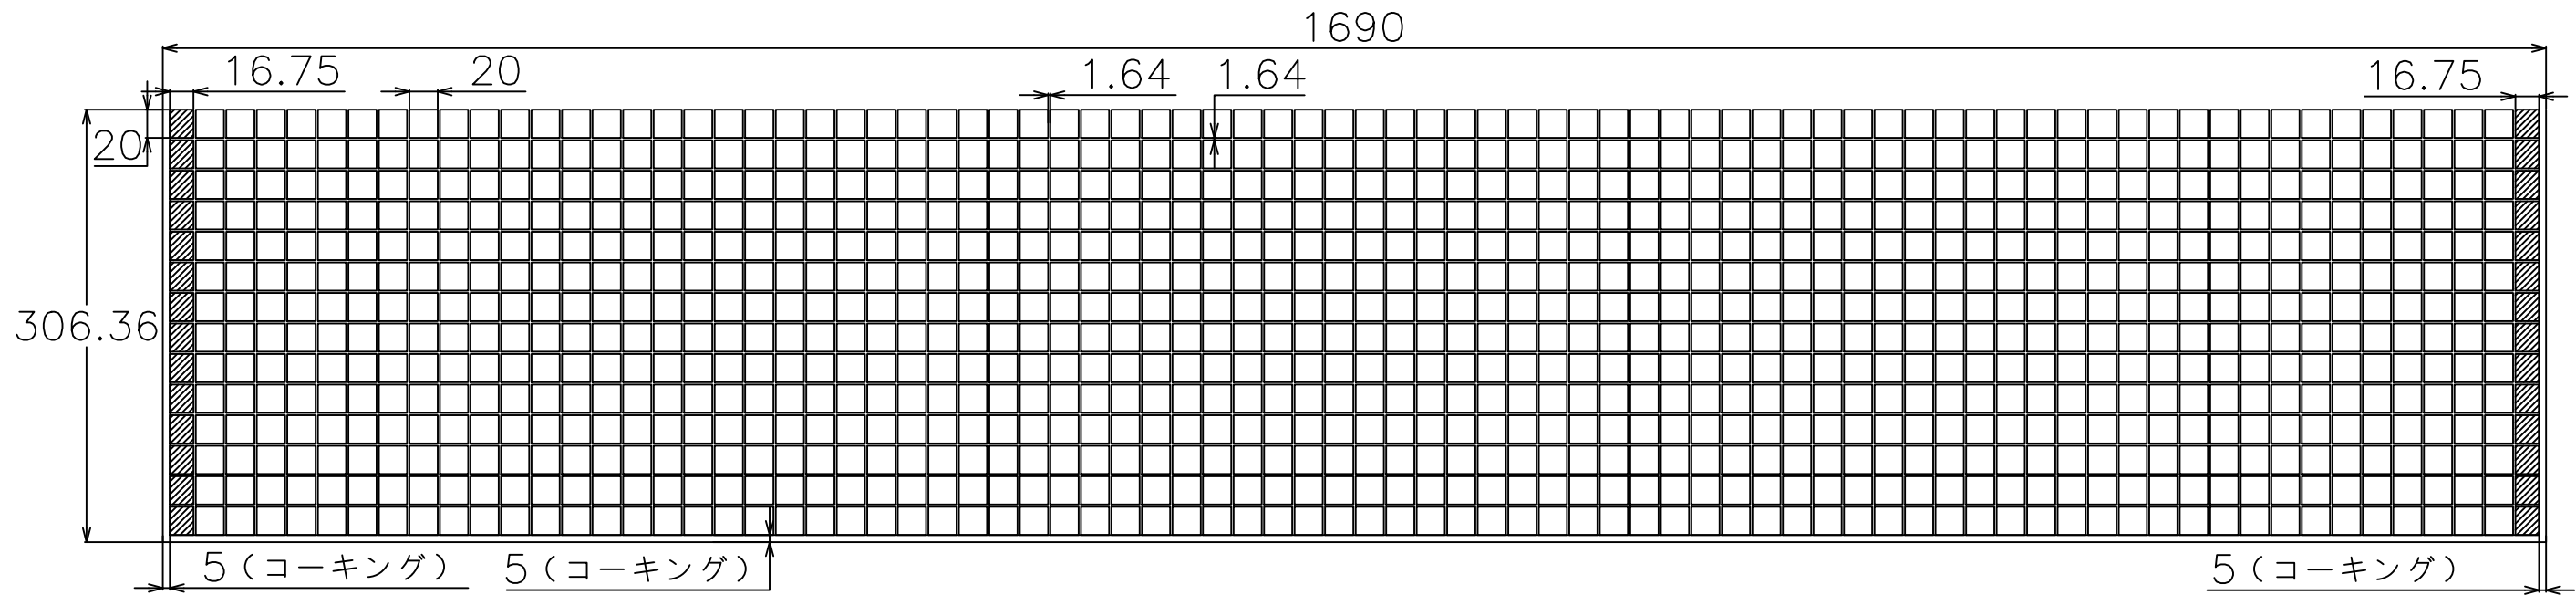

【割付図について】

- ・幅1690mmに設定して上部を開放。タイル心割、通し目地で想定。
- ・タイルと他部材・壁などとの取り合いはコーキング5mmを想定。
- ・上部開放部はタイルのコバが見えますので気になる場合はコーキングや見切り材を使用してください。

【ご利用の際の注意点】

- ・寸法(商品、目地)についてはタイルの製造上の許容範囲があり、データと実物のサイズは必ずしも一致しません。
- ・標準割付図につきましては、タイルパークが想定した割付範囲の寸法です。あくまでも参考情報としてご利用ください。
- ・図面の寸法は参考情報として提供され、実際の施工においては現地の条件に合わせて確認、微調整を行なってください。
- ・提供データの利用によって生じた直接的、間接的、特別、または結果的な損害について、弊社は一切の責任を負いません。

シリーズ名 アイシクル／ガラスモザイク	品番
株式会社TNコーポレーション	タイル寸法(推奨目地幅) 20x20mm(シート張りに従う)

【割付図について】

- ・幅900mmに設定して上部と右側を開放。右側片割り、馬踏み目地で想定。
- ・タイルと他部材・壁などとの取り合いはコーキング5mmを想定。
- ・上部と右側開放部はタイルのコバが見えますので気になる場合はコーキングや見切り材を使用してください。
- ・この割付図については切り物を調整するため左側のコーキング幅を調整しています。
- ・右側開放部は半マスや切り物などのタイルの切り口が露出していますのでコーキングや見切り材を推奨です。

シリーズ名 アイシクル／ガラスモザイク	品番
株式会社TNコーポレーション	タイル寸法(推奨目地幅) 50x44mm(シート張りに従う)

【割付図について】

- ・幅1690mmに設定して上部を開放。タイル心割、馬踏み目地で想定。
- ・タイルと他部材・壁などの取り合いはコーキング5mmを想定。
- ・この割付図については切り物を調整するため両側のコーキング幅を調整しています。
- ・上部開放部はタイルのコバが見えますので気になる場合はコーキングや見切り材を使用してください。

シリーズ名 アイシクル／ガラスモザイク	品番
株式会社TNコーポレーション	タイル寸法(推奨目地幅) 20x42mm(シート張りに従う)

【割付図について】

- ・幅900mmに設定して上部と右側を開放。右側片割り、馬踏み目地で想定。
- ・タイルと他部材・壁などとの取り合いはコーキング5mmを想定。
- ・上部と右側開放部はタイルのコバが見えますので気になる場合はコーキングや見切り材を使用してください。
- ・この割付図については切り物を調整するため左側のコーキング幅を調整しています。
- ・右側開放部は半マスや切り物などのタイルの切り口が露出していますのでコーキングや見切り材を推奨です。