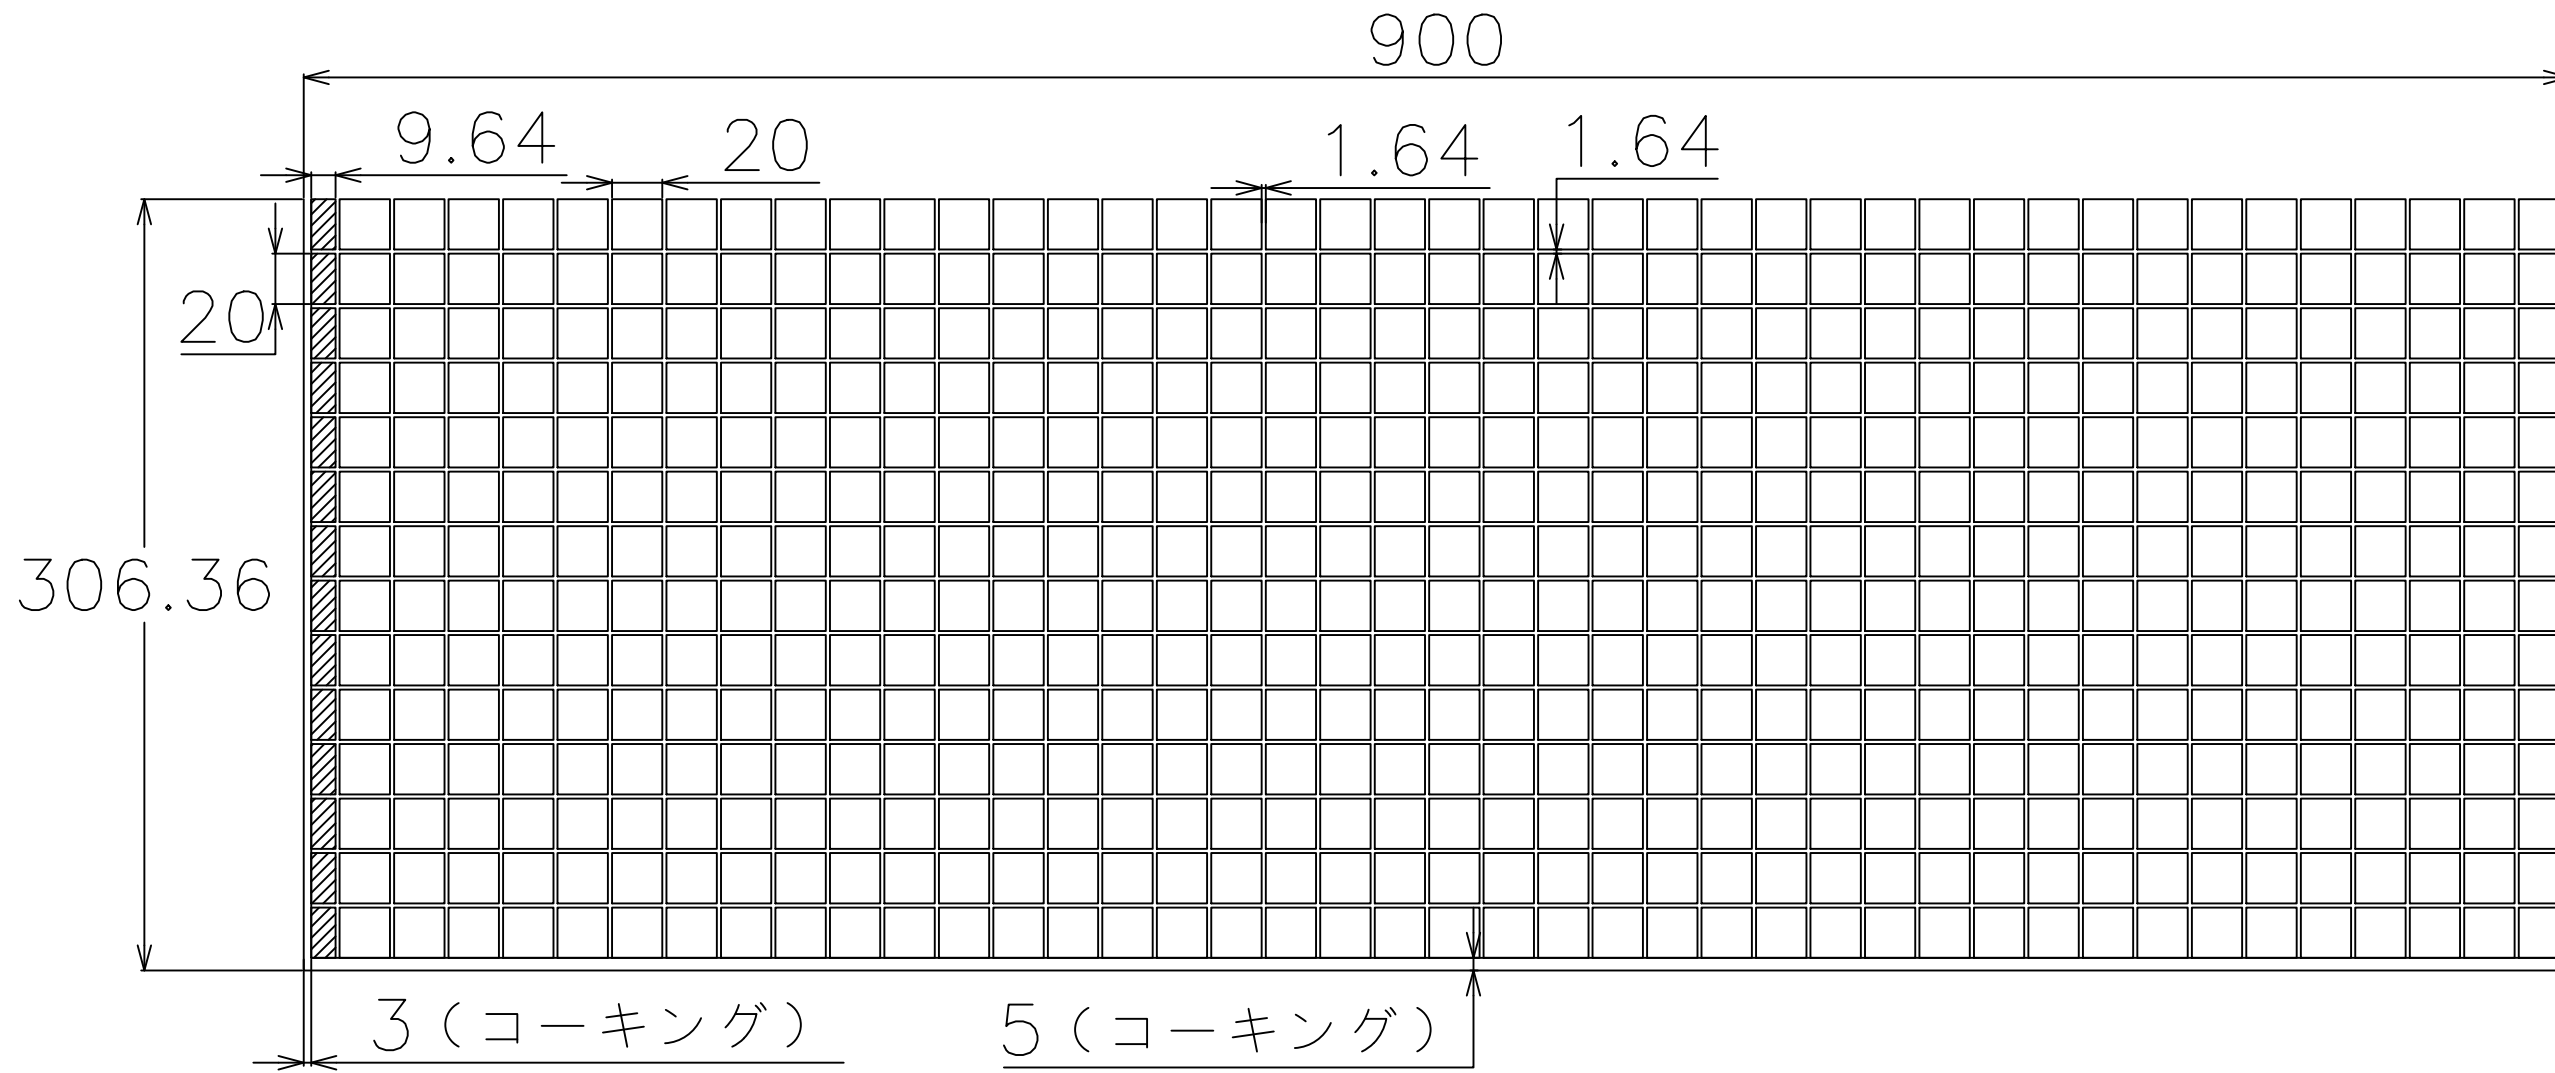

【割付図について】

- ・幅1690mmに設定して上部を開放。タイル心割、通し目地で想定。
- ・タイルと他部材・壁などとの取り合いはコーキング5mmを想定。
- ・上部開放部はタイルのコバが見えますので気になる場合はコーキングや見切り材を使用してください。

【ご利用の際の注意点】

- ・寸法(商品、目地)についてはタイルの製造上の許容範囲があり、データと実物のサイズは必ずしも一致しません。
- ・標準割付図につきましては、タイルパークが想定した割付範囲の寸法です。あくまでも参考情報としてご利用ください。
- ・図面の寸法は参考情報として提供され、実際の施工においては現地の条件に合わせて確認、微調整を行なってください。
- ・提供データの利用によって生じた直接的、間接的、特別、または結果的な損害について、弊社は一切の責任を負いません。

シリーズ名 アイシクル／ガラスモザイク	品番
株式会社TNコーポレーション	タイル寸法(推奨目地幅) 20x20mm(シート張りに従う)

【割付図について】

- ・幅900mmに設定して上部と右側を開放。右側片割り、馬踏み目地で想定。
- ・タイルと他部材・壁などとの取り合いはコーキング5mmを想定。
- ・上部と右側開放部はタイルのコバが見えますので気になる場合はコーキングや見切り材を使用してください。
- ・この割付図については切り物を調整するため左側のコーキング幅を調整しています。
- ・右側開放部は半マスや切り物などのタイルの切り口が露出していますのでコーキングや見切り材を推奨です。

シリーズ名 アイシクル／ガラスモザイク	品番
株式会社TNコーポレーション	タイル寸法(推奨目地幅) 20x42mm(シート張りに従う)

【割付図について】

- ・幅900mmに設定して上部と右側を開放。右側片割り、馬踏み目地で想定。
- ・タイルと他部材・壁などとの取り合いはコーキング5mmを想定。
- ・上部と右側開放部はタイルのコバが見えますので気になる場合はコーキングや見切り材を使用してください。
- ・この割付図については切り物を調整するため左側のコーキング幅を調整しています。
- ・右側開放部は半マスや切り物などのタイルの切り口が露出していますのでコーキングや見切り材を推奨です。