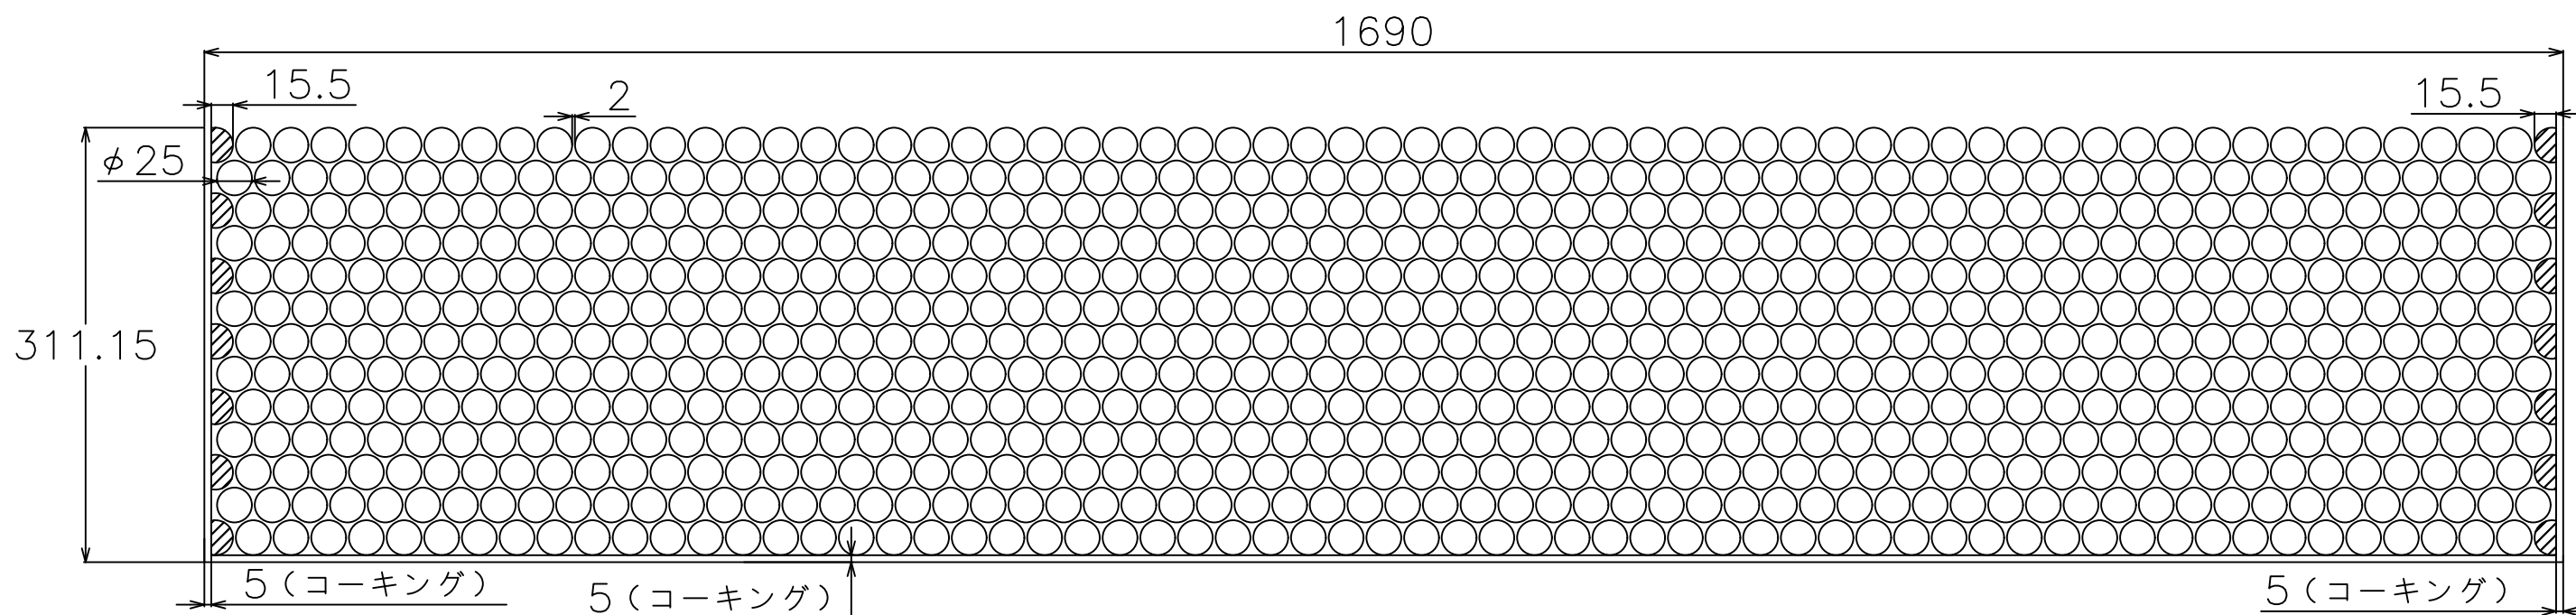

シリーズ名 アイシクル／ガラスモザイク	品番
株式会社TNコーポレーション	タイル寸法(推奨目地幅) 20x42mm(シート張りに従う)

【割付図について】

- ・幅900mmに設定して上部と右側を開放。右側片割り、馬踏み目地で想定。
- ・タイルと他部材・壁などとの取り合いはコーキング5mmを想定。
- ・上部と右側開放部はタイルのコバが見えますので気になる場合はコーキングや見切り材を使用してください。
- ・この割付図については切り物を調整するため左側のコーキング幅を調整しています。
- ・右側開放部は半マスや切り物などのタイルの切り口が露出していますのでコーキングや見切り材を推奨です。

シリーズ名 アイシクル／ガラスモザイク	品番
株式会社TNコーポレーション	タイル寸法(推奨目地幅) 20x42mm(シート張りに従う)

【割付図について】

- ・幅1690mmに設定して上部を開放。タイル心割、馬踏み目地で想定。
- ・タイルと他部材・壁などの取り合いはコーキング5mmを想定。
- ・上部開放部はタイルのコバが見えますので気になる場合はコーキングや見切り材を使用してください。

【ご利用の際の注意点】