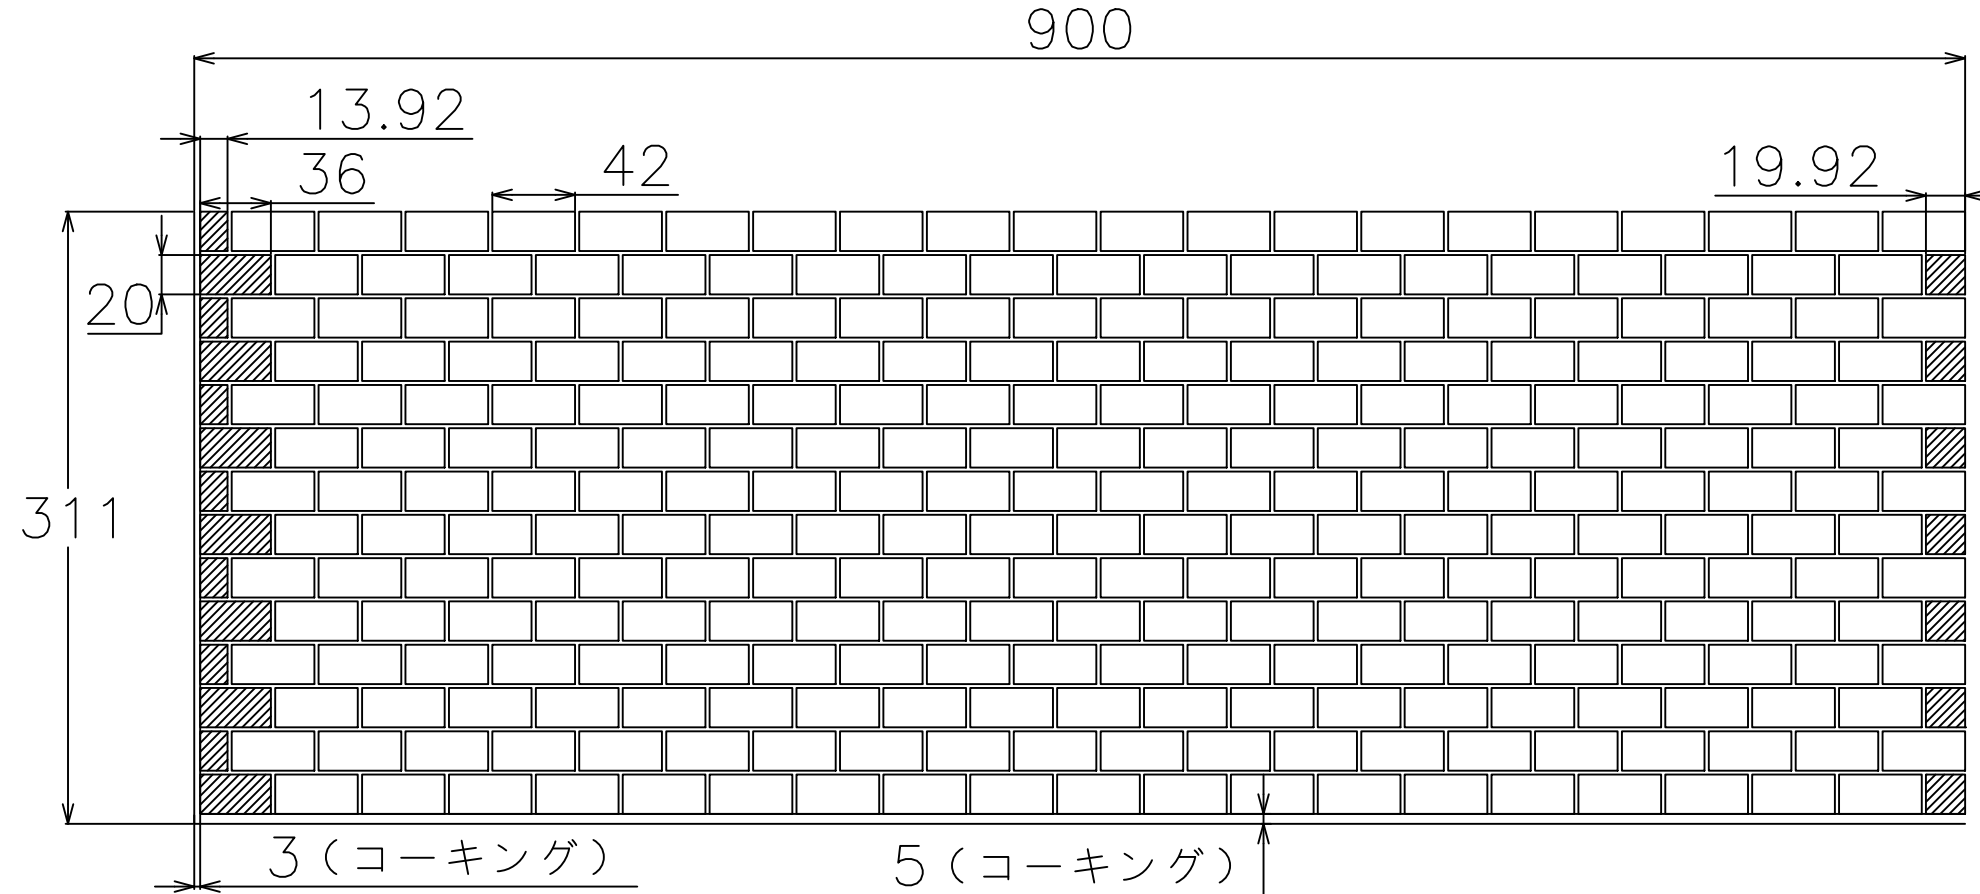

シリーズ名 アイシクル／ガラスモザイク	品番
株式会社TNコーポレーション	タイル寸法(推奨目地幅) 50x44mm(シート張りに従う)

【割付図について】

- ・幅1690mmに設定して上部を開放。タイル心割、馬踏み目地で想定。
- ・タイルと他部材・壁などの取り合いはコーキング5mmを想定。
- ・この割付図については切り物を調整するため両側のコーキング幅を調整しています。
- ・上部開放部はタイルのコバが見えますので気になる場合はコーキングや見切り材を使用してください。

シリーズ名 アイシクル／ガラスモザイク	品番
株式会社TNコーポレーション	タイル寸法(推奨目地幅) 20x42mm(シート張りに従う)

【割付図について】

- ・幅900mmに設定して上部と右側を開放。右側片割り、馬踏み目地で想定。
- ・タイルと他部材・壁などとの取り合いはコーキング5mmを想定。
- ・上部と右側開放部はタイルのコバが見えますので気になる場合はコーキングや見切り材を使用してください。
- ・この割付図については切り物を調整するため左側のコーキング幅を調整しています。
- ・右側開放部は半マスや切り物などのタイルの切り口が露出していますのでコーキングや見切り材を推奨です。