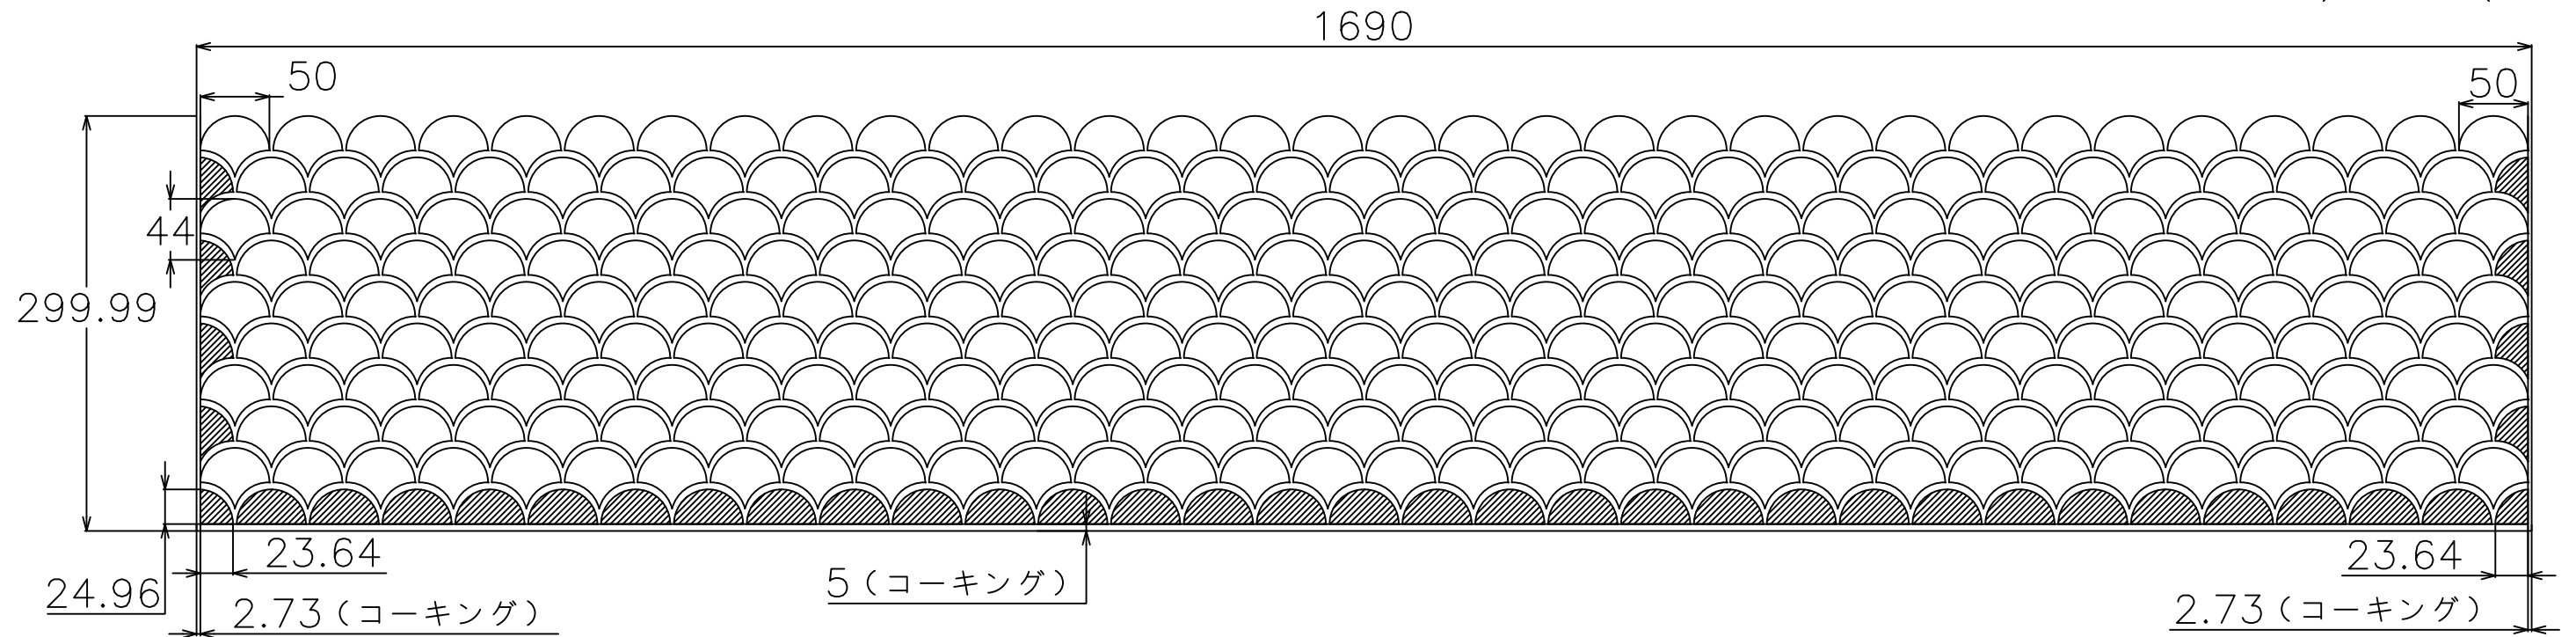

【割付図について】

- ・幅1690mmに設定して上部を開放。タイル心割、馬踏み目地で想定。
- ・タイルと他部材・壁などとの取り合いはコーキング5mmを想定。
- ・この割付図については切り物を調整するため両側のコーキング幅を調整しています。
- ・上部開放部はタイルのコバが見えますので気になる場合はコーキングや見切り材を使用してください。

【ご利用の際の注意点】

- ・寸法(商品、目地)についてはタイルの製造上の許容範囲があり、データと実物のサイズは必ずしも一致しません。
- ・標準割付図につきましては、タイルパークが想定した割付範囲の寸法です。あくまでも参考情報としてご利用ください。
- ・図面の寸法は参考情報として提供され、実際の施工においては現地の条件に合わせて確認、微調整を行なってください。
- ・提供データの利用によって生じた直接的、間接的、特別、または結果的な損害について、弊社は一切の責任を負いません。

シリーズ名 アイシクル／ガラスモザイク	品番
株式会社TNコーポレーション	タイル寸法(推奨目地幅) 50x44mm(シート張りに従う)