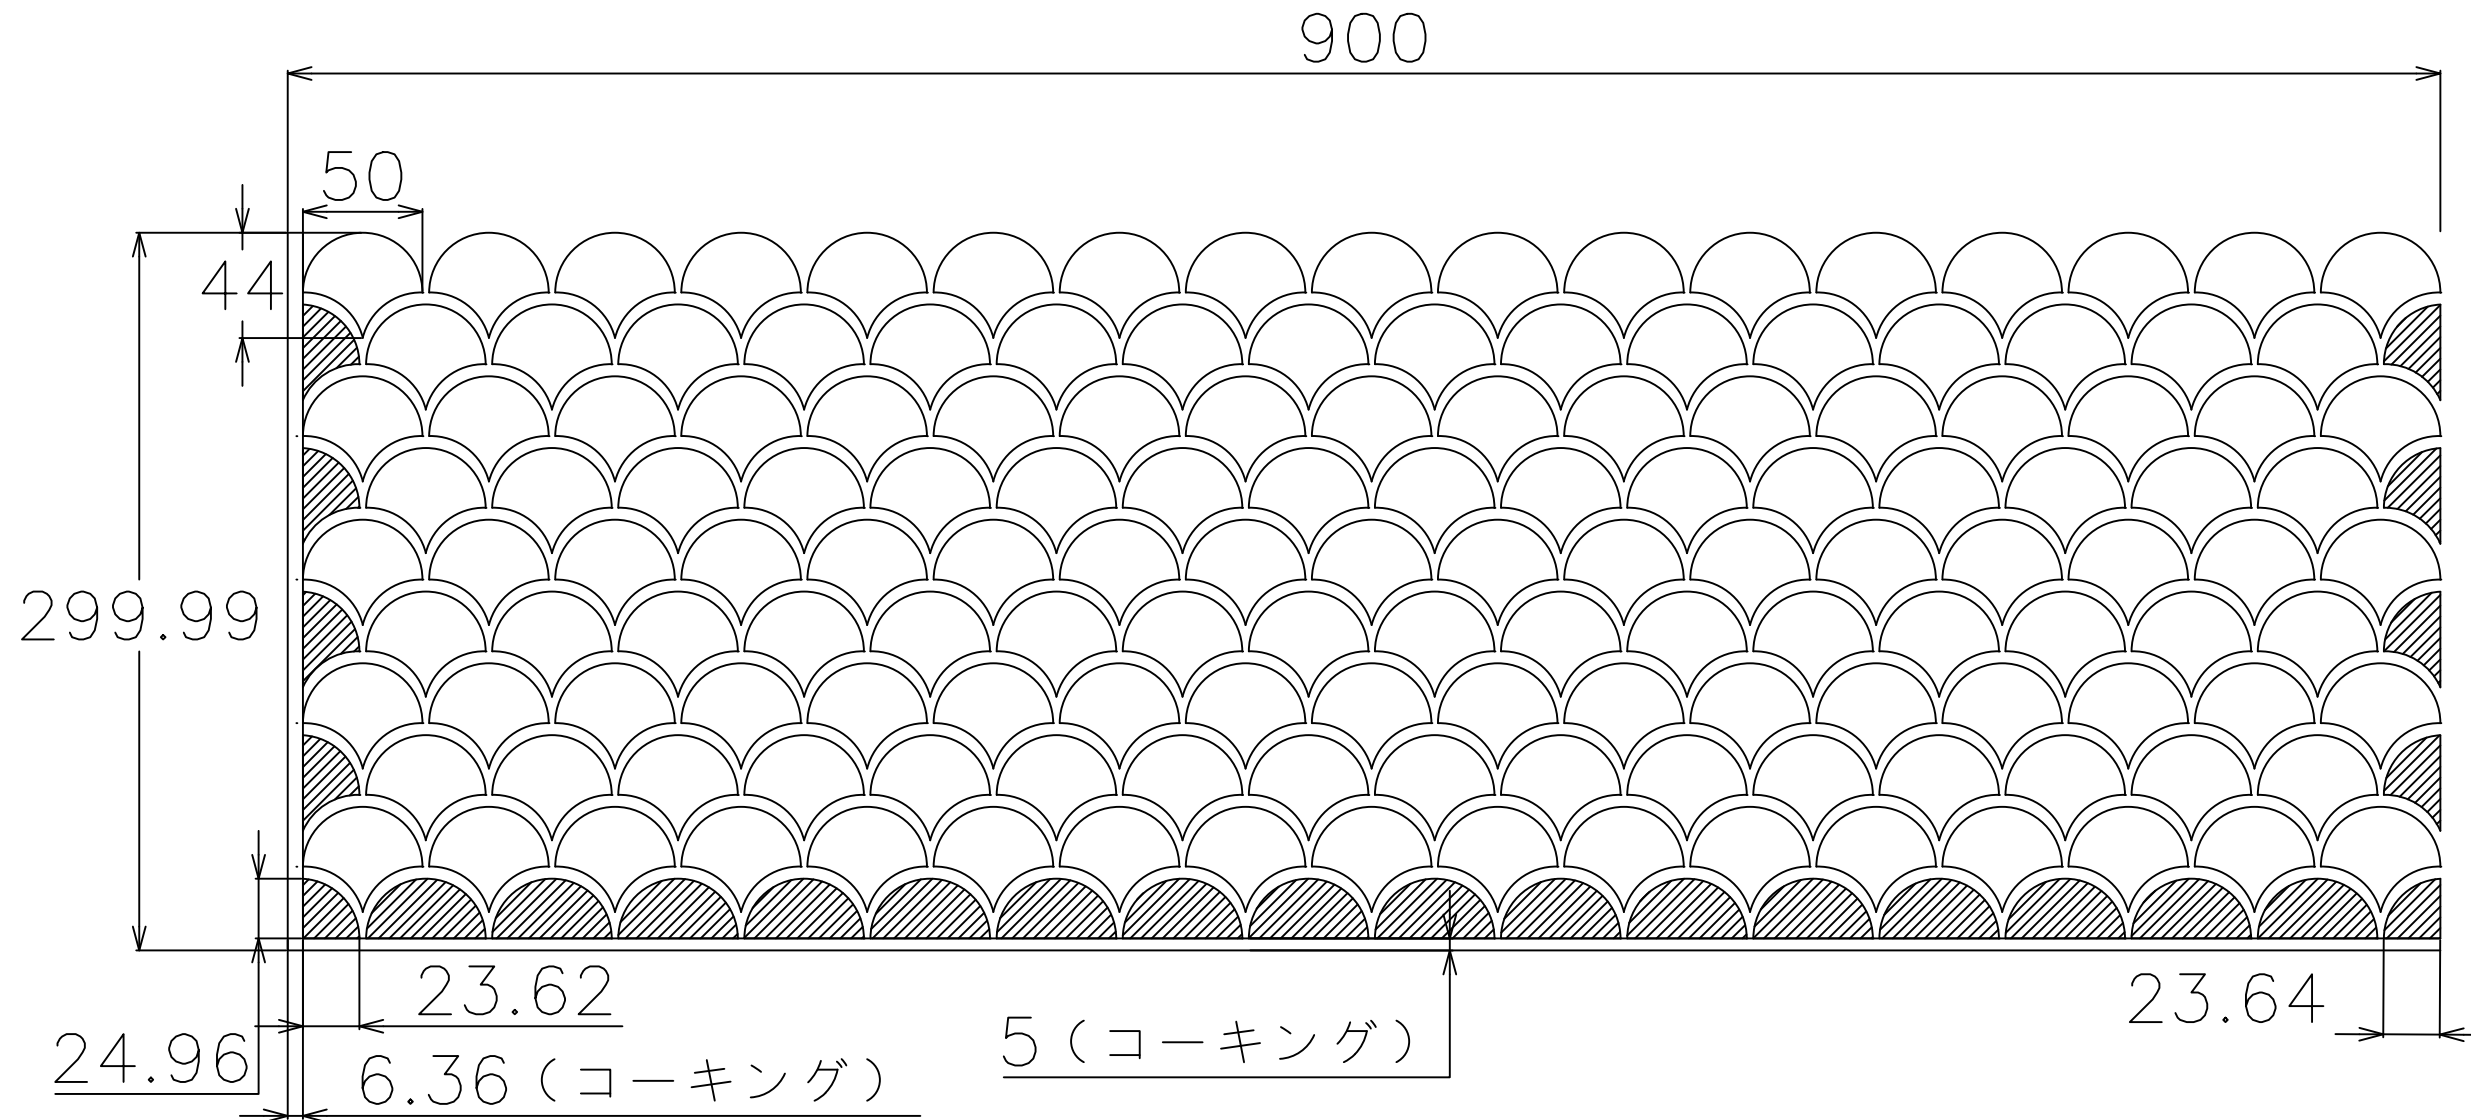

シリーズ名 アイシクル／ガラスモザイク	品番
株式会社TNコーポレーション	タイル寸法(推奨目地幅) 25x25mm(シート張りに従う)

【割付図について】

- ・幅1690mmに設定して上部を開放。タイル心割、馬踏み目地で想定。
- ・タイルと他部材・壁などとの取り合いはコーキング5mmを想定。
- ・この割付図については切り物を調整するため両側のコーキング幅を調整しています。
- ・上部開放部はタイルのコバが見えますので気になる場合はコーキングや見切り材を使用してください。

シリーズ名 アイシクル／ガラスモザイク	品番
株式会社TNコーポレーション	タイル寸法(推奨目地幅) 50x44mm(シート張りに従う)

【割付図について】

- ・幅900mmに設定して上部と右側を開放。右側片割り、馬踏み目地で想定。
- ・タイルと他部材・壁などとの取り合いはコーキング5mmを想定。
- ・この割付図については切り物を調整するため左側のコーキング幅を調整しています。
- ・上部と右側開放部はタイルのコバが見えますので気になる場合はコーキングや見切り材を使用してください。