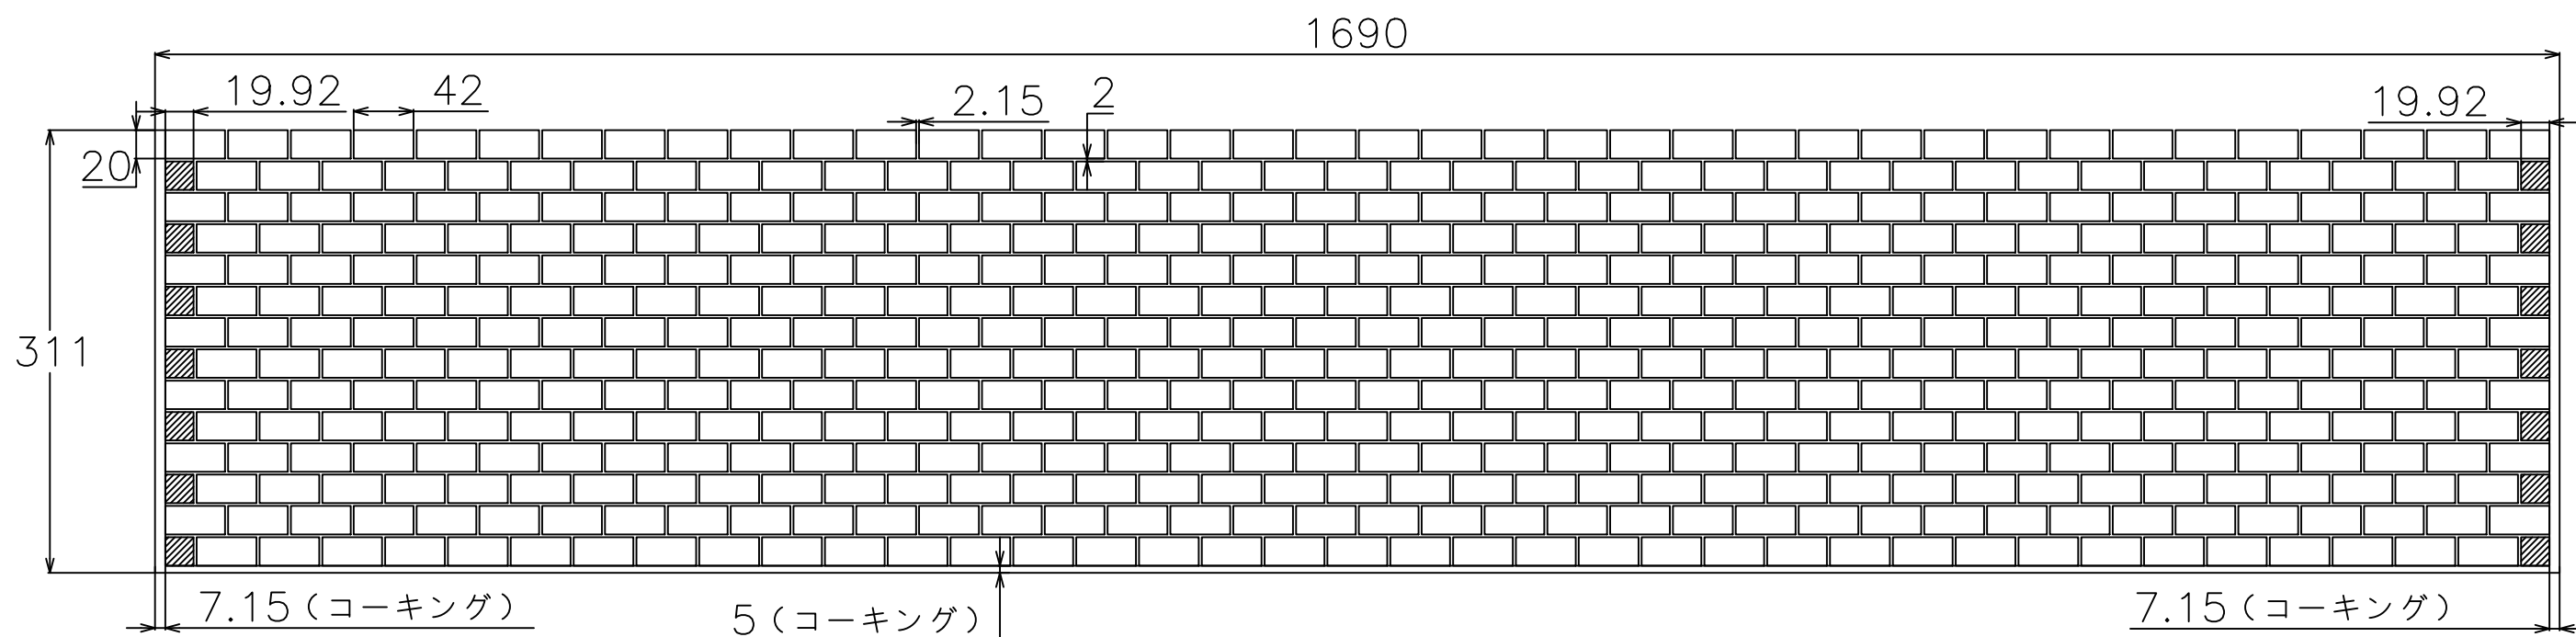

【割付図について】

- ・幅1690mmに設定して上部を開放。タイル心割、馬踏み目地で想定。
- ・タイルと他部材・壁などの取り合いはコーキング5mmを想定。
- ・この割付図については切り物を調整するため両側のコーキング幅を調整しています。
- ・上部開放部はタイルのコバが見えますので気になる場合はコーキングや見切り材を使用してください。

【ご利用の際の注意点】

- ・寸法(商品、目地)についてはタイルの製造上の許容範囲があり、データと実物のサイズは必ずしも一致しません。
- ・標準割付図につきましては、タイルパークが想定した割付範囲の寸法です。あくまでも参考情報としてご利用ください。
- ・図面の寸法は参考情報として提供され、実際の施工においては現地の条件に合わせて確認、微調整を行なってください。
- ・提供データの利用によって生じた直接的、間接的、特別、または結果的な損害について、弊社は一切の責任を負いません。

シリーズ名 アイシクル／ガラスモザイク	品番
株式会社TNコーポレーション	タイル寸法(推奨目地幅) 20x42mm(シート張りに従う)