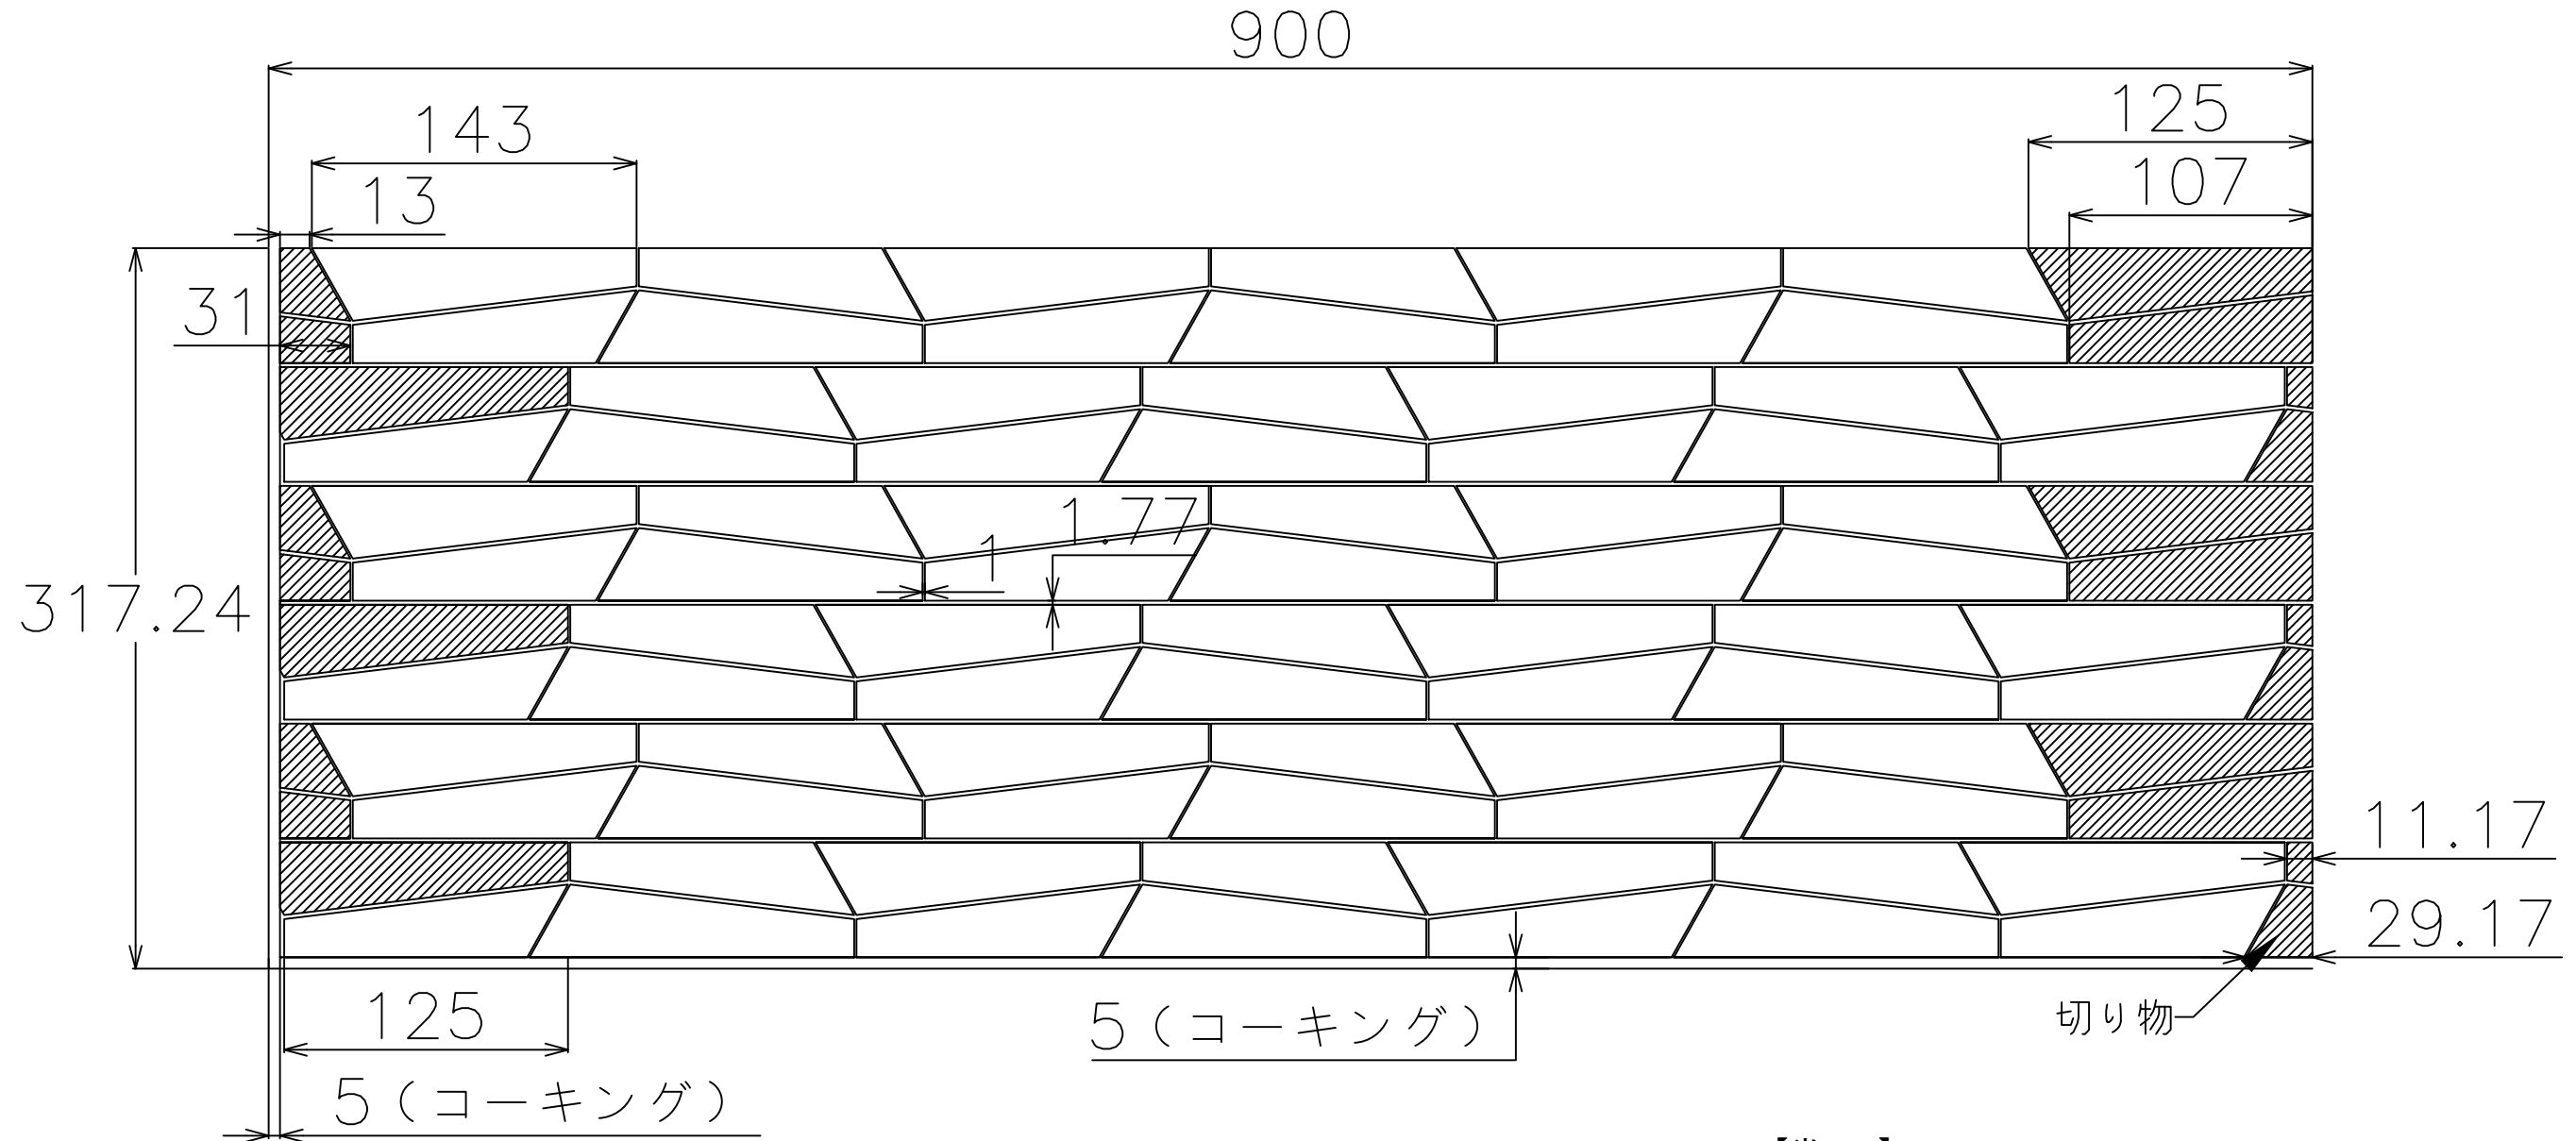

【割付図について】

- ・幅1690mmに設定して上部を開放。目地心割。
- ・タイルと他部材・壁などの取り合いはコーキング5mmを想定。
- ・上部開放部はタイルのコバが見えますので気になる場合はコーキングや見切り材を使用してください。

【半マス】

受注生産(加工)品としてタイルパーク商品として販売されています。

【ご利用の際の注意点】

- ・寸法(商品、目地)についてはタイルの製造上の許容範囲があり、データと実物のサイズは必ずしも一致しません。
- ・標準割付図につきましては、タイルパークが想定した割付範囲の寸法です。あくまでも参考情報としてご利用ください。
- ・図面の寸法は参考情報として提供され、実際の施工においては現地の条件に合わせて確認、微調整を行なってください。
- ・提供データの利用によって生じた直接的、間接的、特別、または結果的な損害について、弊社は一切の責任を負いません。

シリーズ名 フィン／ガラスモザイク	品番
株式会社TNコーポレーション	タイル寸法(推奨目地幅) 143、125×32mm(シート張りに従う)

【割付図について】

- ・幅900mmに設定して上部と右側を開放。右側片割り、馬踏み目地で想定。
- ・タイルと他部材・壁などとの取り合いはコーキング5mmを想定。
- ・上部と右側開放部はタイルのコバが見えますので気になる場合はコーキングや見切り材を使用してください。
- ・右側開放部は切り物のタイルの切り口が露出していますのでコーキングや見切り材を推奨です。

【半マス】

受注生産(加工)品としてタイルパーク商品として販売されています。

【ご利用の際の注意点】

- ・寸法(商品、目地)についてはタイルの製造上の許容範囲があり、データと実物のサイズは必ずしも一致しません。
- ・標準割付図につきましては、タイルパークが想定した割付範囲の寸法です。あくまでも参考情報としてご利用ください。
- ・図面の寸法は参考情報として提供され、実際の施工においては現地の条件に合わせて確認、微調整を行なってください。
- ・提供データの利用によって生じた直接的、間接的、特別、または結果的な損害について、弊社は一切の責任を負いません。

シリーズ名 フィン/ガラスモザイク	品番
株式会社TNコーポレーション	タイル寸法(推奨目地幅) 143、125×32mm(シート張りに従う)