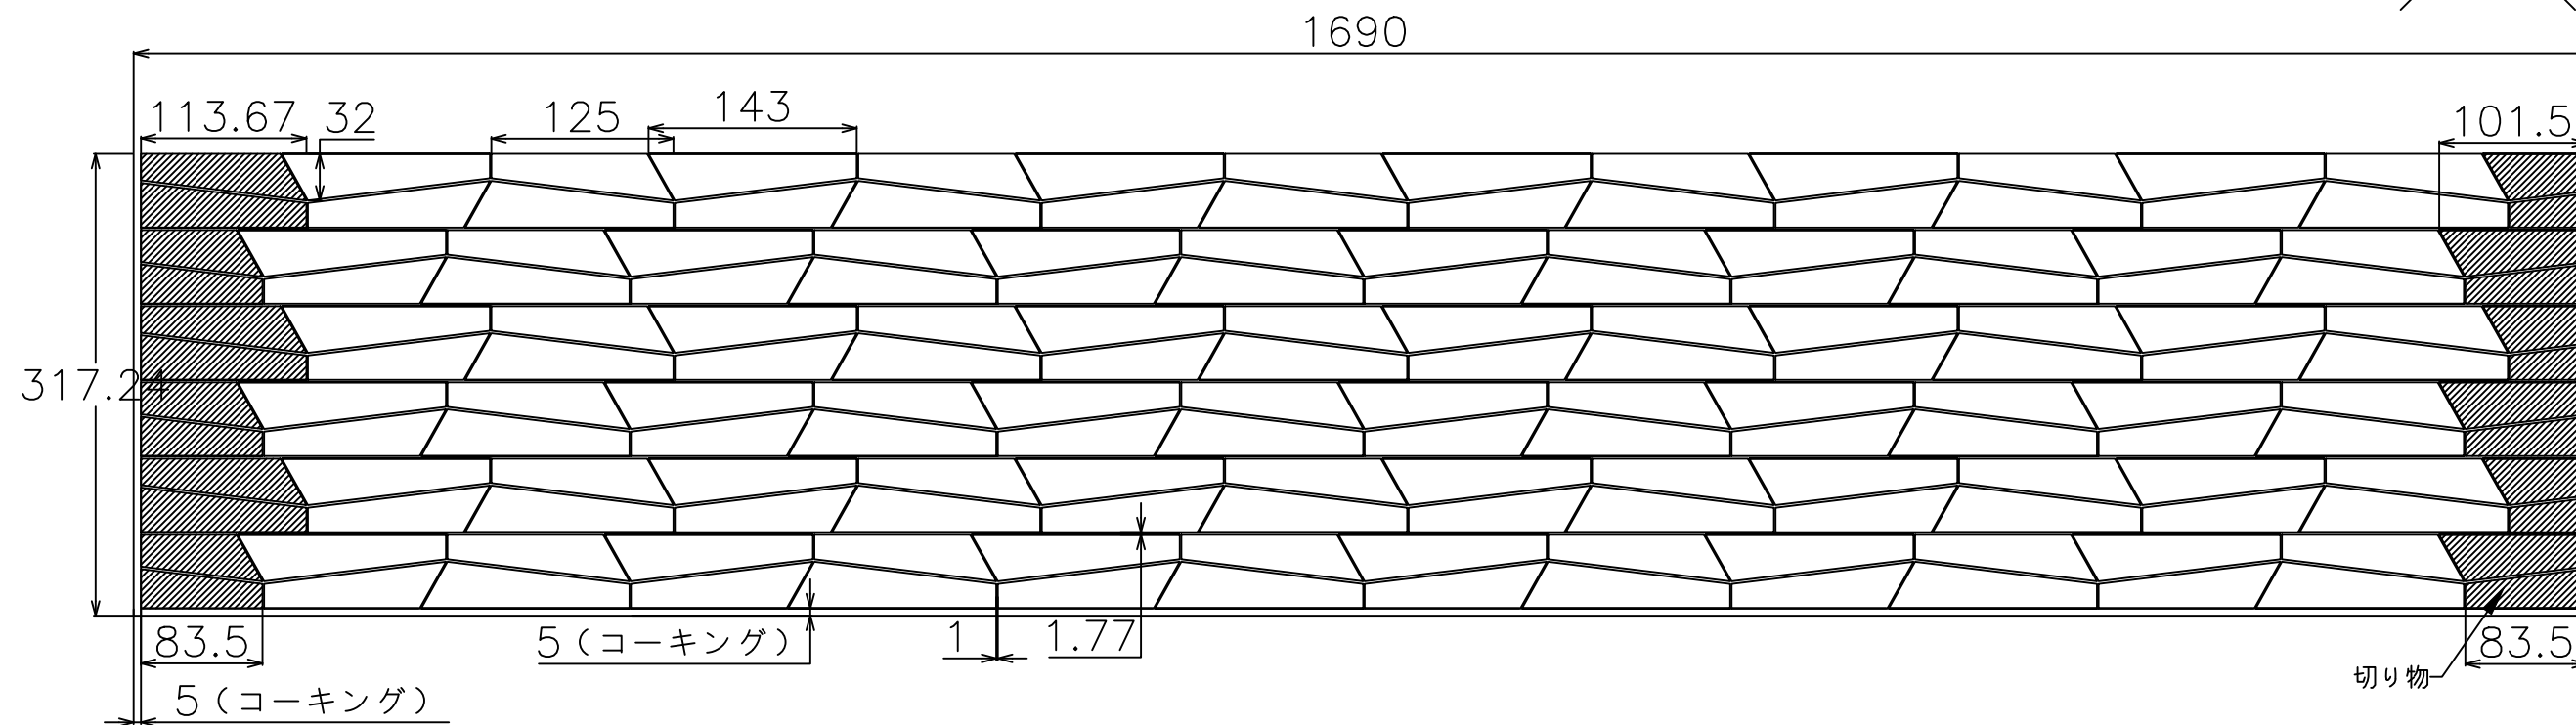

【割付図について】

- ・幅1690mmに設定して上部を開放。目地心割。
- ・タイルと他部材・壁などの取り合いはコーキング5mmを想定。
- ・上部開放部はタイルのコバが見えますので気になる場合はコーキングや見切り材を使用してください。

【半マス】

受注生産(加工)品としてタイルパーク商品として販売されています。

【ご利用の際の注意点】

- ・寸法(商品、目地)についてはタイルの製造上の許容範囲があり、データと実物のサイズは必ずしも一致しません。
- ・標準割付図につきましては、タイルパークが想定した割付範囲の寸法です。あくまでも参考情報としてご利用ください。
- ・図面の寸法は参考情報として提供され、実際の施工においては現地の条件に合わせて確認、微調整を行なってください。
- ・提供データの利用によって生じた直接的、間接的、特別、または結果的な損害について、弊社は一切の責任を負いません。

シリーズ名 フィン／ガラスモザイク	品番
株式会社TNコーポレーション	タイル寸法(推奨目地幅) 143、125×32mm(シート張りに従う)

【割付図について】

- ・幅900mmに設定して上部と右側を開放。右側片割り、馬踏み目地で想定。
- ・タイルと他部材・壁などとの取り合いはコーキング5mmを想定。
- ・上部と右側開放部はタイルのコバが見えますので気になる場合はコーキングや見切り材を使用してください。
- ・右側開放部は切り物のタイルの切り口が露出していますのでコーキングや見切り材を推奨です。

【半マス】

受注生産(加工)品としてタイルパーク商品として販売されています。

【ご利用の際の注意点】

- ・寸法(商品、目地)についてはタイルの製造上の許容範囲があり、データと実物のサイズは必ずしも一致しません。
- ・標準割付図につきましては、タイルパークが想定した割付範囲の寸法です。あくまでも参考情報としてご利用ください。
- ・図面の寸法は参考情報として提供され、実際の施工においては現地の条件に合わせて確認、微調整を行なってください。
- ・提供データの利用によって生じた直接的、間接的、特別、または結果的な損害について、弊社は一切の責任を負いません。

シリーズ名 フィン/ガラスモザイク	品番
株式会社TNコーポレーション	タイル寸法(推奨目地幅) 143、125×32mm(シート張りに従う)