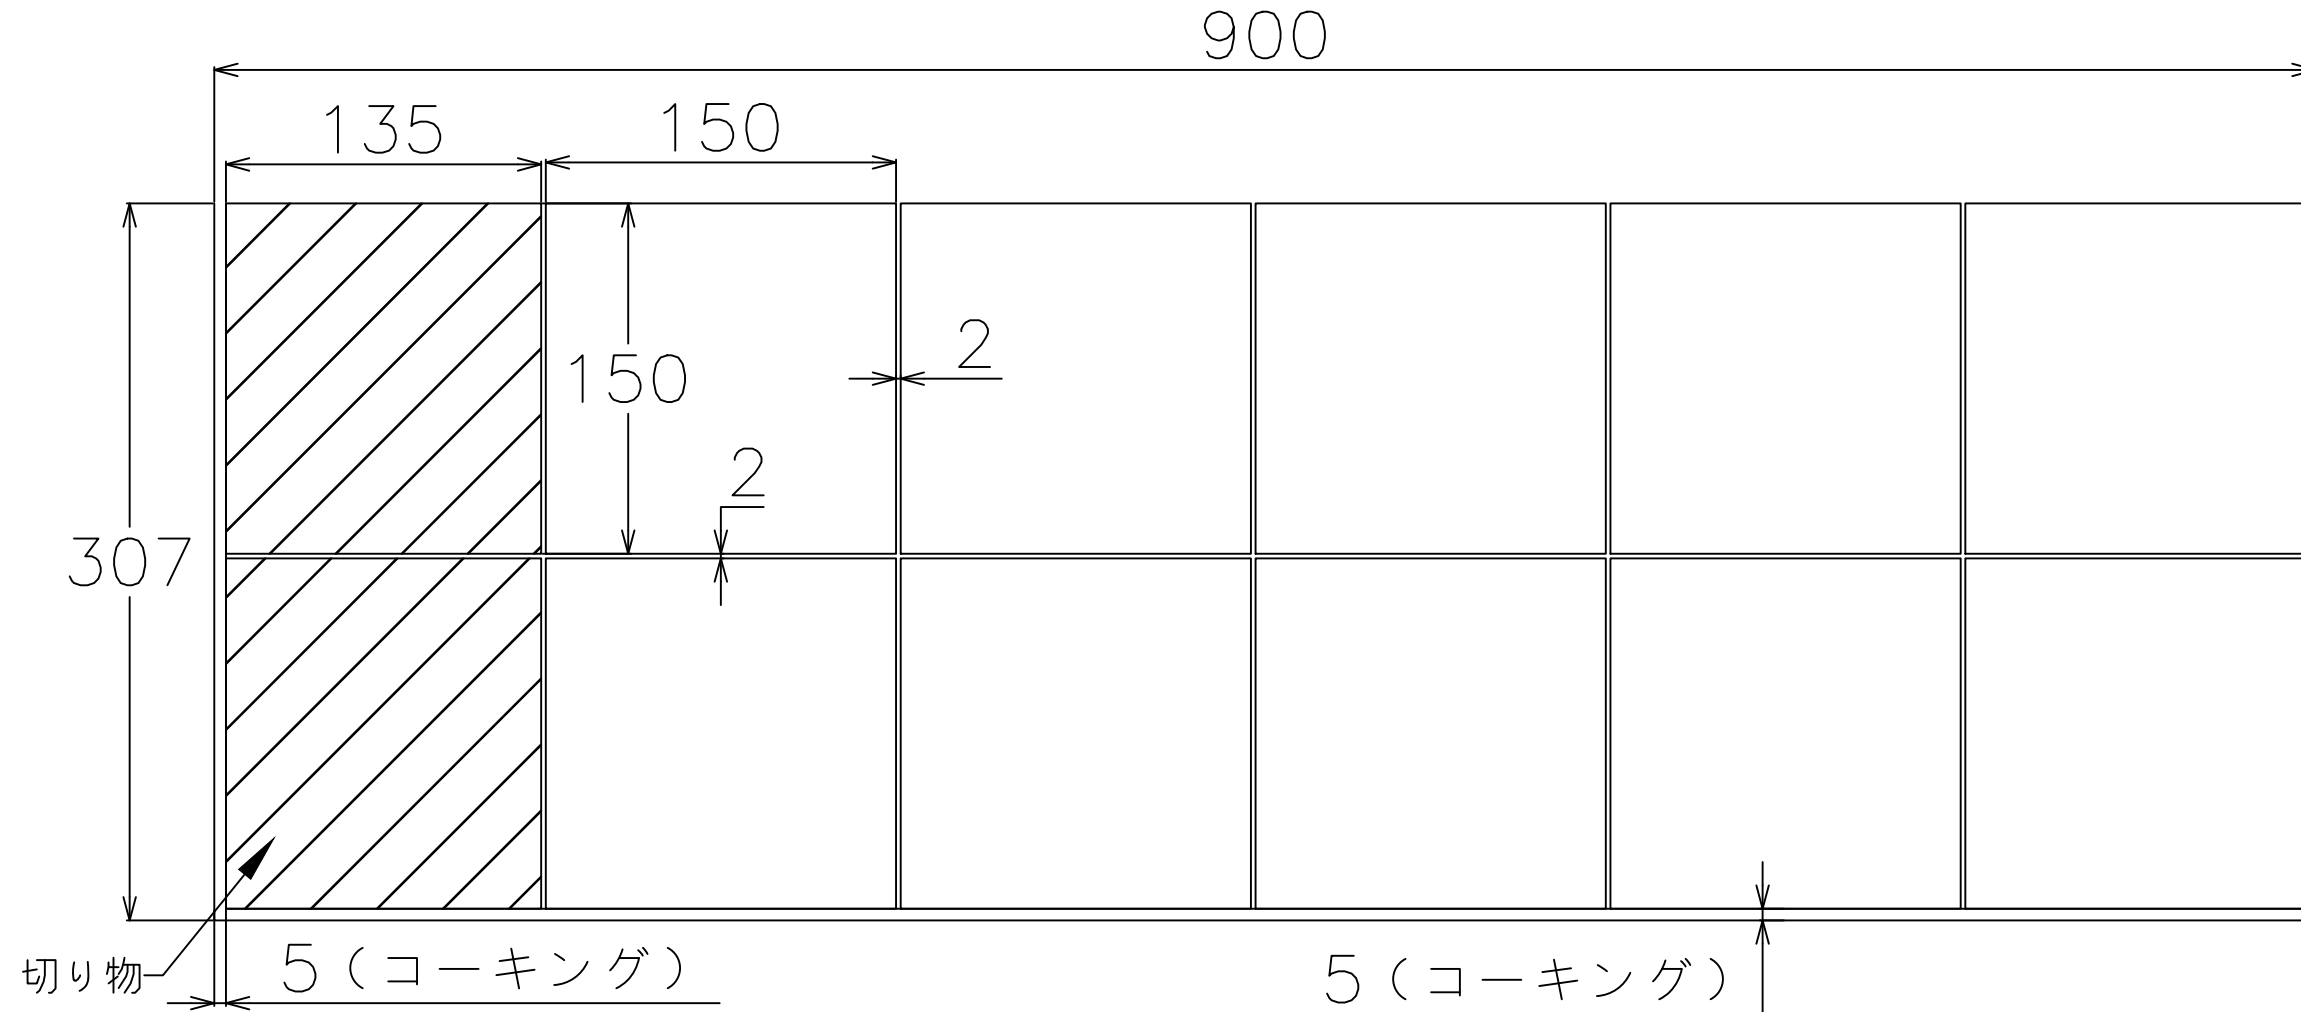

【割付図について】

- ・幅1690mmに設定して上部を開放。タイル心割、通し目地で想定。
- ・タイルと他部材・壁などの取り合いはコーキング5mmを想定。
- ・この割付図については切り物をなくすため目地幅2mmに設定するところを3mmとしています。
- ・上部開放部はタイルのコバが見えますので気になる場合はコーキングや見切り材を使用してください。

【ご利用の際の注意点】

- ・寸法(商品、目地)についてはタイルの製造上の許容範囲があり、データと実物のサイズは必ずしも一致しません。
- ・標準割付図につきましては、タイルパークが想定した割付範囲の寸法です。あくまでも参考情報としてご利用ください。
- ・図面の寸法は参考情報として提供され、実際の施工においては現地の条件に合わせて確認、微調整を行なってください。
- ・提供データの利用によって生じた直接的、間接的、特別、または結果的な損害について、弊社は一切の責任を負いません。

シリーズ名 <b>ファビオラ</b>	品番
株式会社TNコーポレーション	タイル寸法(推奨目地幅) <b>150×150mm(2mm以上)</b>

**【割付図について】**

- ・幅900mmに設定して上部と右側を開放。右側片割り、通し目地で想定。
- ・タイルと他部材・壁などとの取り合いはコーキング5mmを想定。
- ・上部と右側開放部はタイルのコバが見えますので気になる場合はコーキングや見切り材を使用してください。

シリーズ名 <b>ファビオラ</b>	品番
株式会社TNコーポレーション	タイル寸法(推奨目地幅) <b>150×150mm(2mm以上)</b>

【割付図について】

- ・幅1690mmに設定して上部を開放。目地心割、馬踏み目地で想定。
- ・タイルと他部材・壁などの取り合いはコーキング5mmを想定。
- ・この割付図については切り物をなくすため目地幅2mmに設定するところを3mmとしています。
- ・上部開放部はタイルのコバが見えますので気になる場合はコーキングや見切り材を使用してください。

シリーズ名 <b>ファビオラ</b>	品番
株式会社TNコーポレーション	タイル寸法(推奨目地幅) <b>150×150mm(2mm以上)</b>

【割付図について】

- ・幅900mmに設定して上部と右側を開放。右側片割り、馬踏み目地で想定。
- ・タイルと他部材・壁などとの取り合いはコーキング5mmを想定。
- ・上部と右側開放部はタイルのコバが見えますので気になる場合はコーキングや見切り材を使用してください。
- ・右側開放部は半マスや切り物などのタイルの切り口が露出していますのでコーキングや見切り材を推奨です。