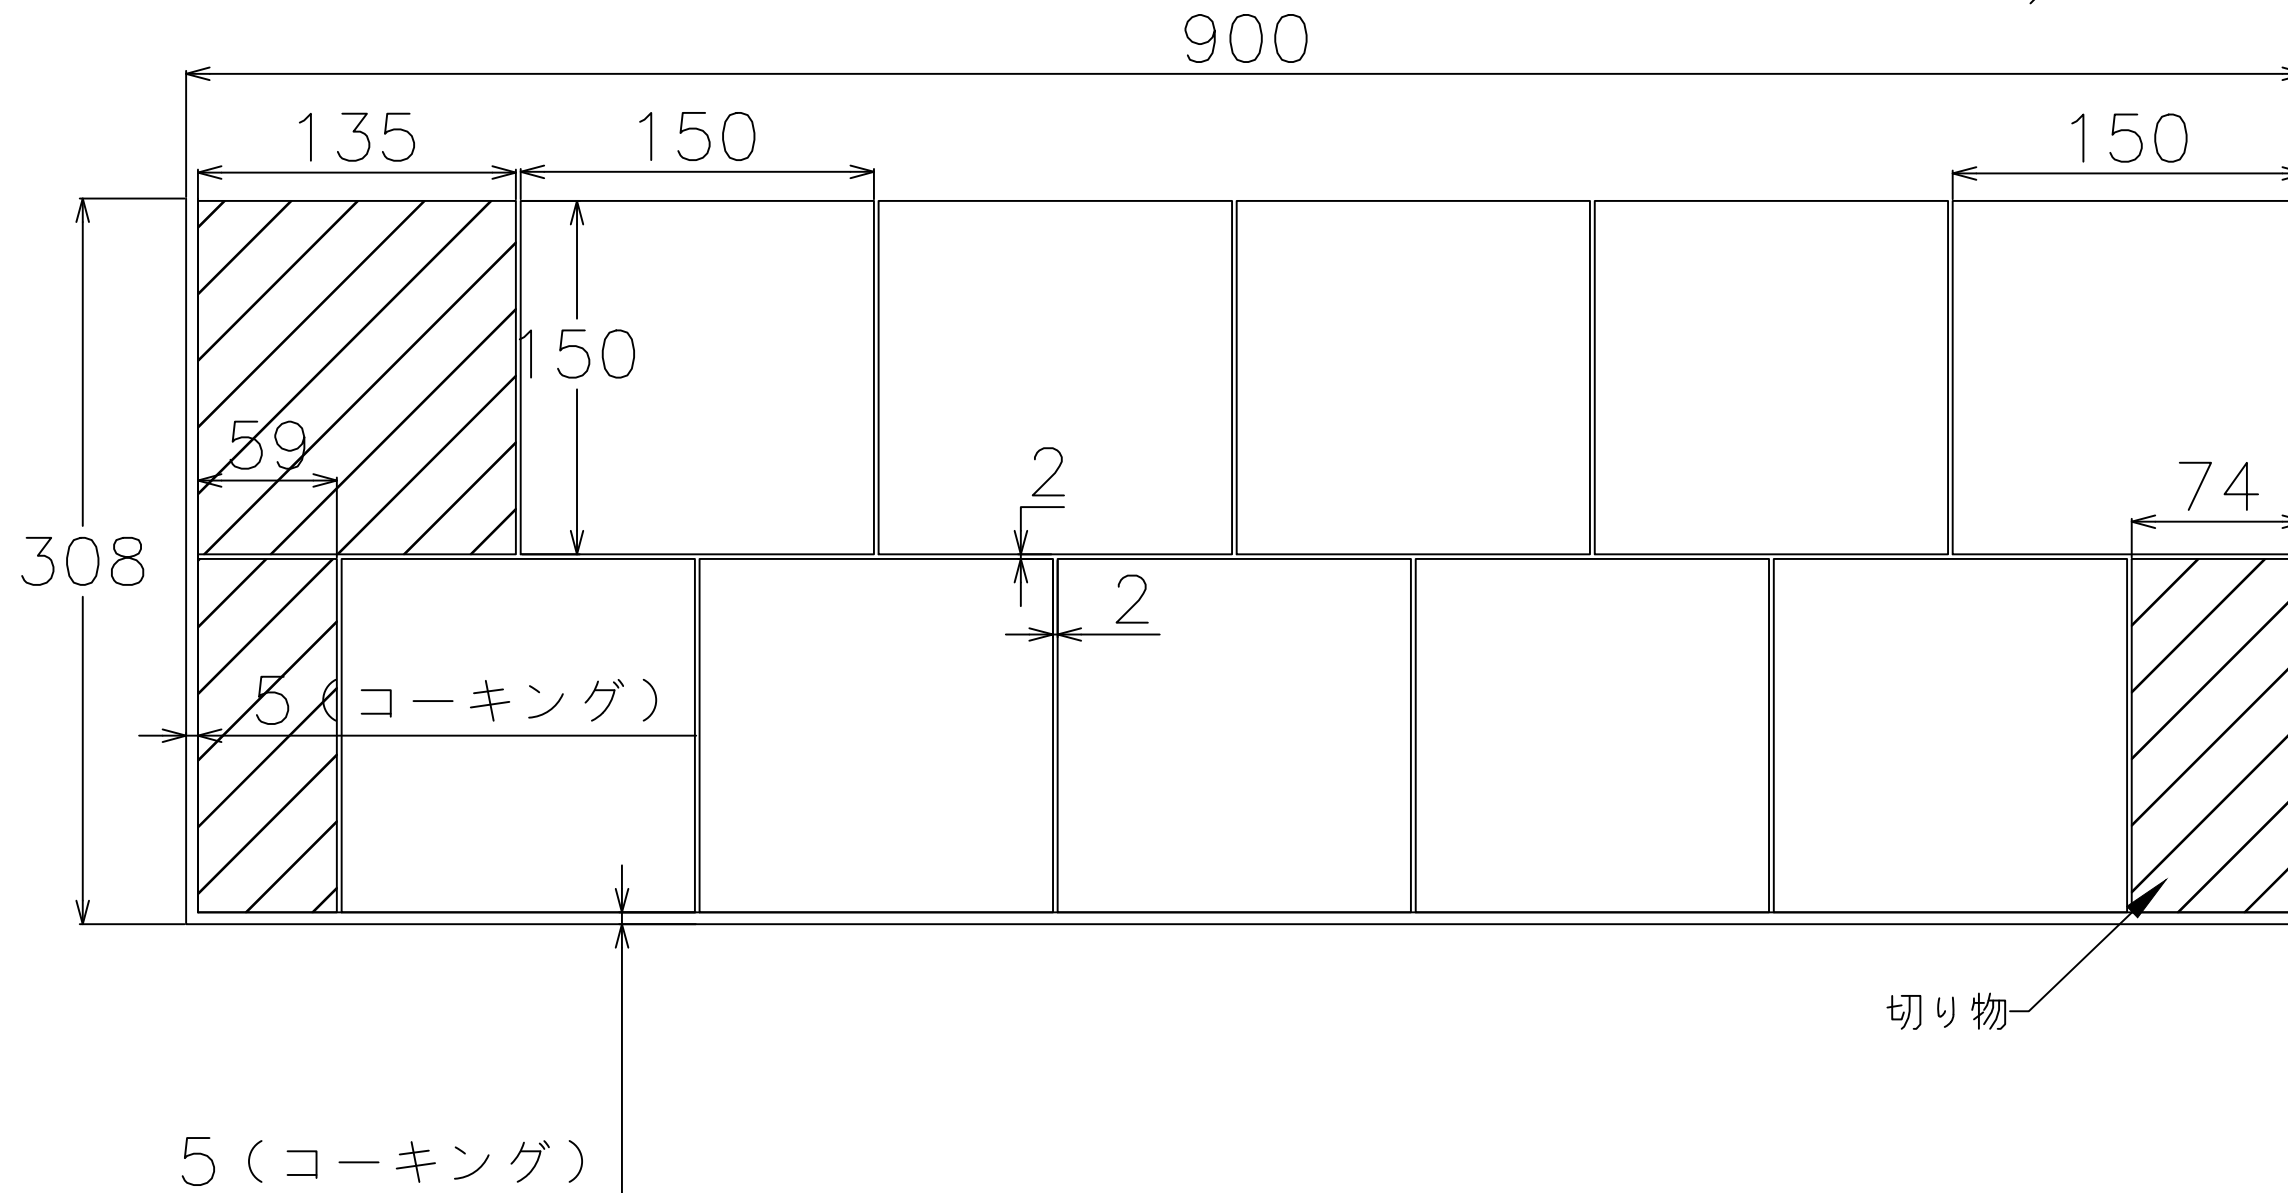

シリーズ名 <b>ファビオラ</b>	品番
株式会社TNコーポレーション	タイル寸法(推奨目地幅) <b>150×150mm(2mm以上)</b>

**【割付図について】**

- ・幅900mmに設定して上部と右側を開放。右側片割り、通し目地で想定。
- ・タイルと他部材・壁などとの取り合いはコーキング5mmを想定。
- ・上部と右側開放部はタイルのコバが見えますので気になる場合はコーキングや見切り材を使用してください。

シリーズ名 <b>ファビオラ</b>	品番
株式会社TNコーポレーション	タイル寸法(推奨目地幅) <b>150×150mm(2mm以上)</b>

【割付図について】

- ・幅1690mmに設定して上部を開放。目地心割、馬踏み目地で想定。
- ・タイルと他部材・壁などの取り合いはコーキング5mmを想定。
- ・この割付図については切り物をなくすため目地幅2mmに設定するところを3mmとしています。
- ・上部開放部はタイルのコバが見えますので気になる場合はコーキングや見切り材を使用してください。

【ご利用の際の注意点】

- ・寸法(商品、目地)についてはタイルの製造上の許容範囲があり、データと実物のサイズは必ずしも一致しません。
- ・標準割付図につきましては、タイルパークが想定した割付範囲の寸法です。あくまでも参考情報としてご利用ください。
- ・図面の寸法は参考情報として提供され、実際の施工においては現地の条件に合わせて確認、微調整を行なってください。
- ・提供データの利用によって生じた直接的、間接的、特別、または結果的な損害について、弊社は一切の責任を負いません。

シリーズ名 <b>ファビオラ</b>	品番
株式会社TNコーポレーション	タイル寸法(推奨目地幅) <b>150×150mm(2mm以上)</b>

【割付図について】

- ・幅900mmに設定して上部と右側を開放。右側片割り、馬踏み目地で想定。
- ・タイルと他部材・壁などとの取り合いはコーキング5mmを想定。
- ・上部と右側開放部はタイルのコバが見えますので気になる場合はコーキングや見切り材を使用してください。
- ・右側開放部は半マスや切り物などのタイルの切り口が露出していますのでコーキングや見切り材を推奨です。