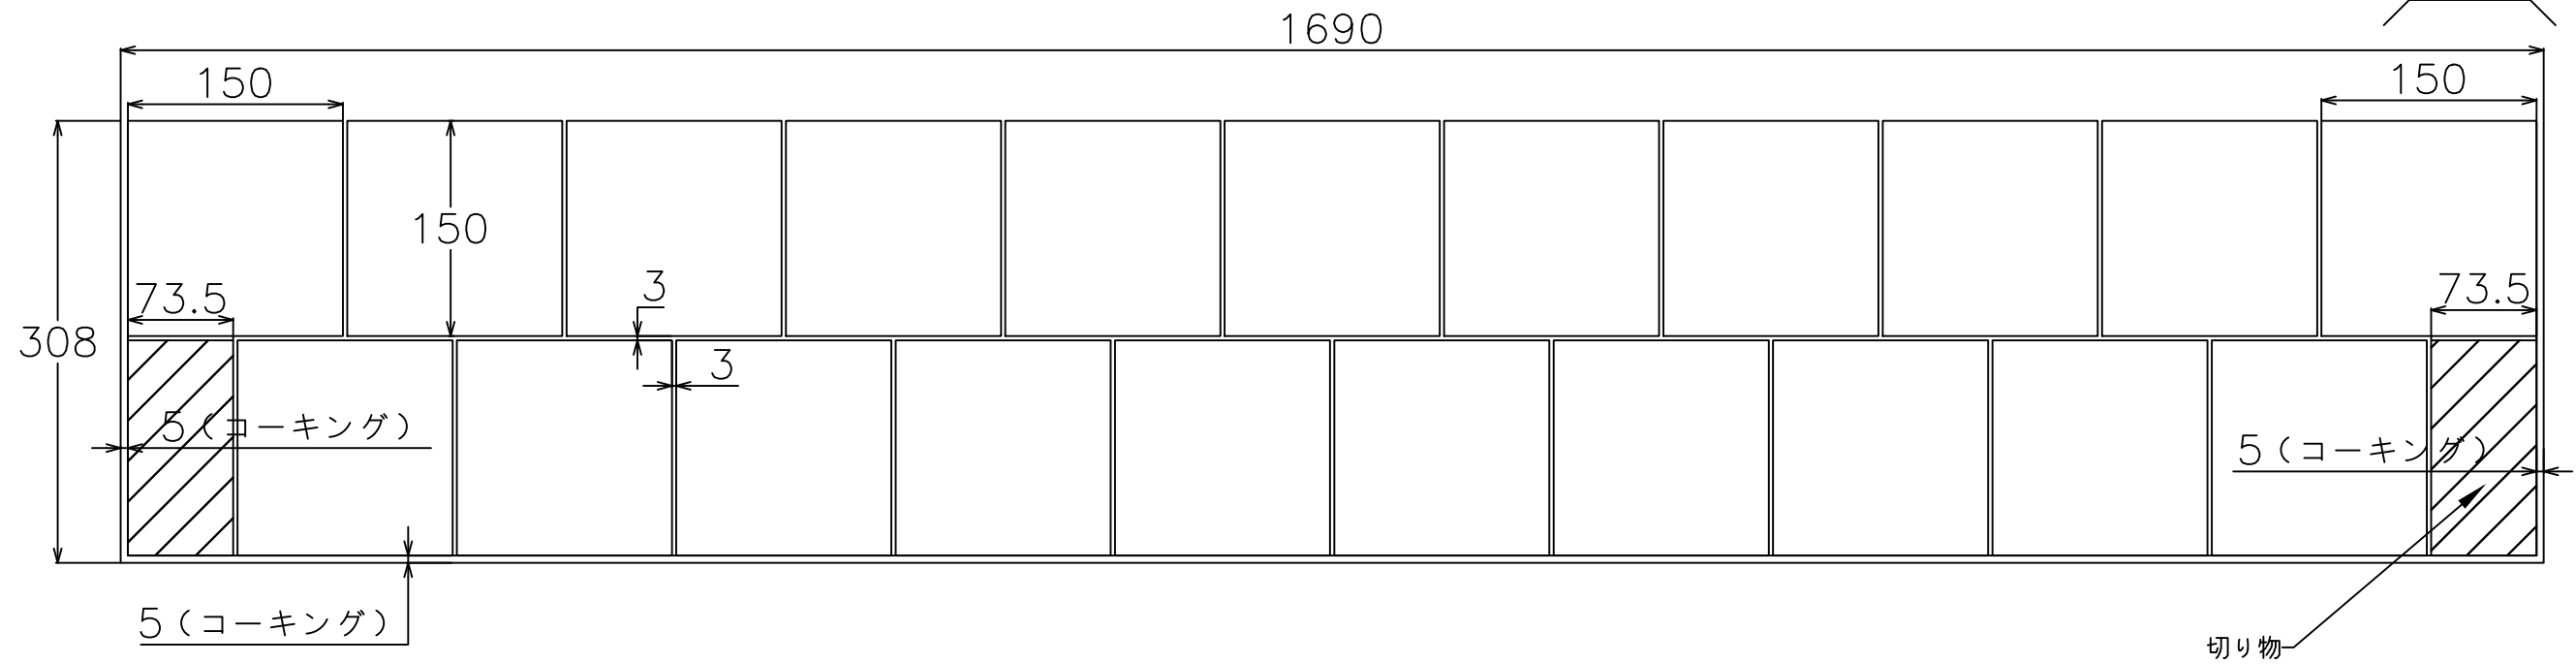

【割付図について】

- ・幅1690mmに設定して上部を開放。タイル心割、通し目地で想定。
- ・タイルと他部材・壁などの取り合いはコーキング5mmを想定。
- ・この割付図については切り物をなくすため目地幅2mmに設定するところを3mmとしています。
- ・上部開放部はタイルのコバが見えますので気になる場合はコーキングや見切り材を使用してください。

【ご利用の際の注意点】

- ・寸法(商品、目地)についてはタイルの製造上の許容範囲があり、データと実物のサイズは必ずしも一致しません。
- ・標準割付図につきましては、タイルパークが想定した割付範囲の寸法です。あくまでも参考情報としてご利用ください。
- ・図面の寸法は参考情報として提供され、実際の施工においては現地の条件に合わせて確認、微調整を行なってください。
- ・提供データの利用によって生じた直接的、間接的、特別、または結果的な損害について、弊社は一切の責任を負いません。

シリーズ名 <b>ファビオラ</b>	品番
株式会社TNコーポレーション	タイル寸法(推奨目地幅) <b>150×150mm(2mm以上)</b>

**【割付図について】**

- ・幅900mmに設定して上部と右側を開放。右側片割り、通し目地で想定。
- ・タイルと他部材・壁などとの取り合いはコーキング5mmを想定。
- ・上部と右側開放部はタイルのコバが見えますので気になる場合はコーキングや見切り材を使用してください。

**【ご利用の際の注意点】**

- ・寸法(商品、目地)についてはタイルの製造上の許容範囲があり、データと実物のサイズは必ずしも一致しません。
- ・標準割付図につきましては、タイルパークが想定した割付範囲の寸法です。あくまでも参考情報としてご利用ください。
- ・図面の寸法は参考情報として提供され、実際の施工においては現地の条件に合わせて確認、微調整を行なってください。
- ・提供データの利用によって生じた直接的、間接的、特別、または結果的な損害について、弊社は一切の責任を負いません。

シリーズ名 <b>ファビオラ</b>	品番
株式会社TNコーポレーション	タイル寸法(推奨目地幅) <b>150×150mm(2mm以上)</b>

【割付図について】

- ・幅1690mmに設定して上部を開放。目地心割、馬踏み目地で想定。
- ・タイルと他部材・壁などの取り合いはコーキング5mmを想定。
- ・この割付図については切り物をなくすため目地幅2mmに設定するところを3mmとしています。
- ・上部開放部はタイルのコバが見えますので気になる場合はコーキングや見切り材を使用してください。