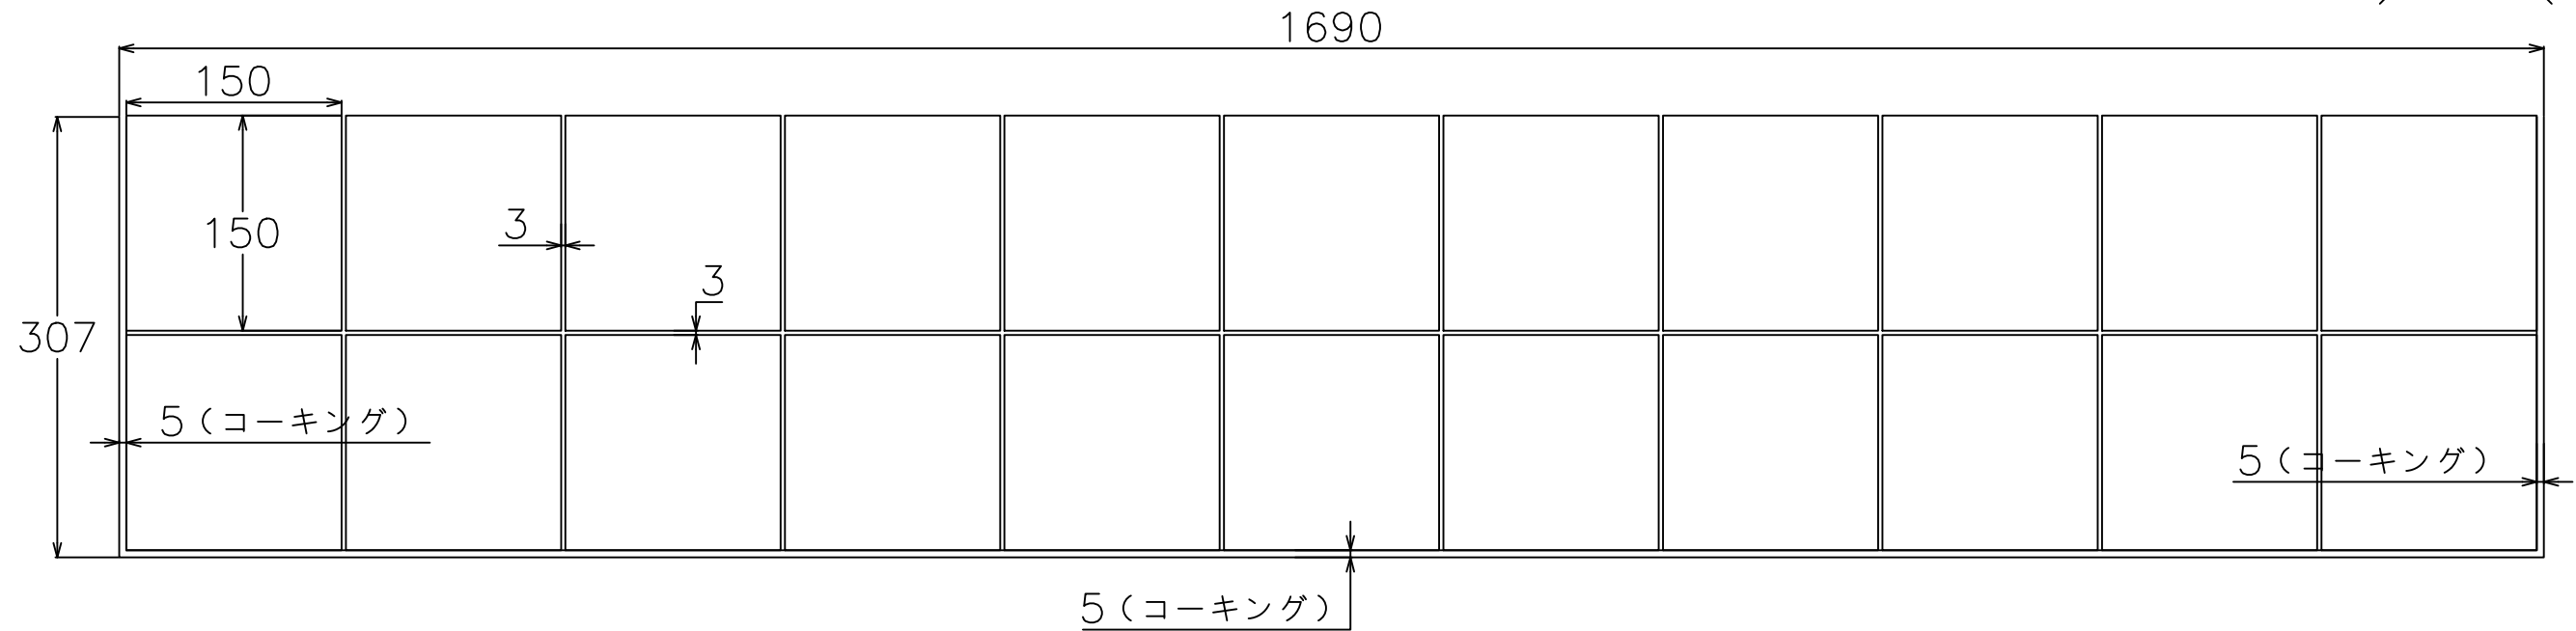

【割付図について】

- ・幅1690mmに設定して上部を開放。タイル心割、通し目地で想定。
- ・タイルと他部材・壁などの取り合いはコーキング5mmを想定。
- ・この割付図については切り物をなくすため目地幅2mmに設定するところを3mmとしています。
- ・上部開放部はタイルのコバが見えますので気になる場合はコーキングや見切り材を使用してください。

【ご利用の際の注意点】

- ・寸法(商品、目地)についてはタイルの製造上の許容範囲があり、データと実物のサイズは必ずしも一致しません。
- ・標準割付図につきましては、タイルパークが想定した割付範囲の寸法です。あくまでも参考情報としてご利用ください。
- ・図面の寸法は参考情報として提供され、実際の施工においては現地の条件に合わせて確認、微調整を行なってください。
- ・提供データの利用によって生じた直接的、間接的、特別、または結果的な損害について、弊社は一切の責任を負いません。

シリーズ名 <b>ファビオラ</b>	品番
株式会社TNコーポレーション	タイル寸法(推奨目地幅) <b>150×150mm(2mm以上)</b>

**【割付図について】**

- ・幅900mmに設定して上部と右側を開放。右側片割り、通し目地で想定。
- ・タイルと他部材・壁などとの取り合いはコーキング5mmを想定。
- ・上部と右側開放部はタイルのコバが見えますので気になる場合はコーキングや見切り材を使用してください。

シリーズ名 <b>ファビオラ</b>	品番
株式会社TNコーポレーション	タイル寸法(推奨目地幅) <b>150×150mm(2mm以上)</b>

【割付図について】

- ・幅1690mmに設定して上部を開放。目地心割、馬踏み目地で想定。
- ・タイルと他部材・壁などの取り合いはコーキング5mmを想定。
- ・この割付図については切り物をなくすため目地幅2mmに設定するところを3mmとしています。
- ・上部開放部はタイルのコバが見えますので気になる場合はコーキングや見切り材を使用してください。

シリーズ名 <b>ファビオラ</b>	品番
株式会社TNコーポレーション	タイル寸法(推奨目地幅) <b>150×150mm(2mm以上)</b>

【割付図について】

- ・幅900mmに設定して上部と右側を開放。右側片割り、馬踏み目地で想定。
- ・タイルと他部材・壁などとの取り合いはコーキング5mmを想定。
- ・上部と右側開放部はタイルのコバが見えますので気になる場合はコーキングや見切り材を使用してください。
- ・右側開放部は半マスや切り物などのタイルの切り口が露出していますのでコーキングや見切り材を推奨です。