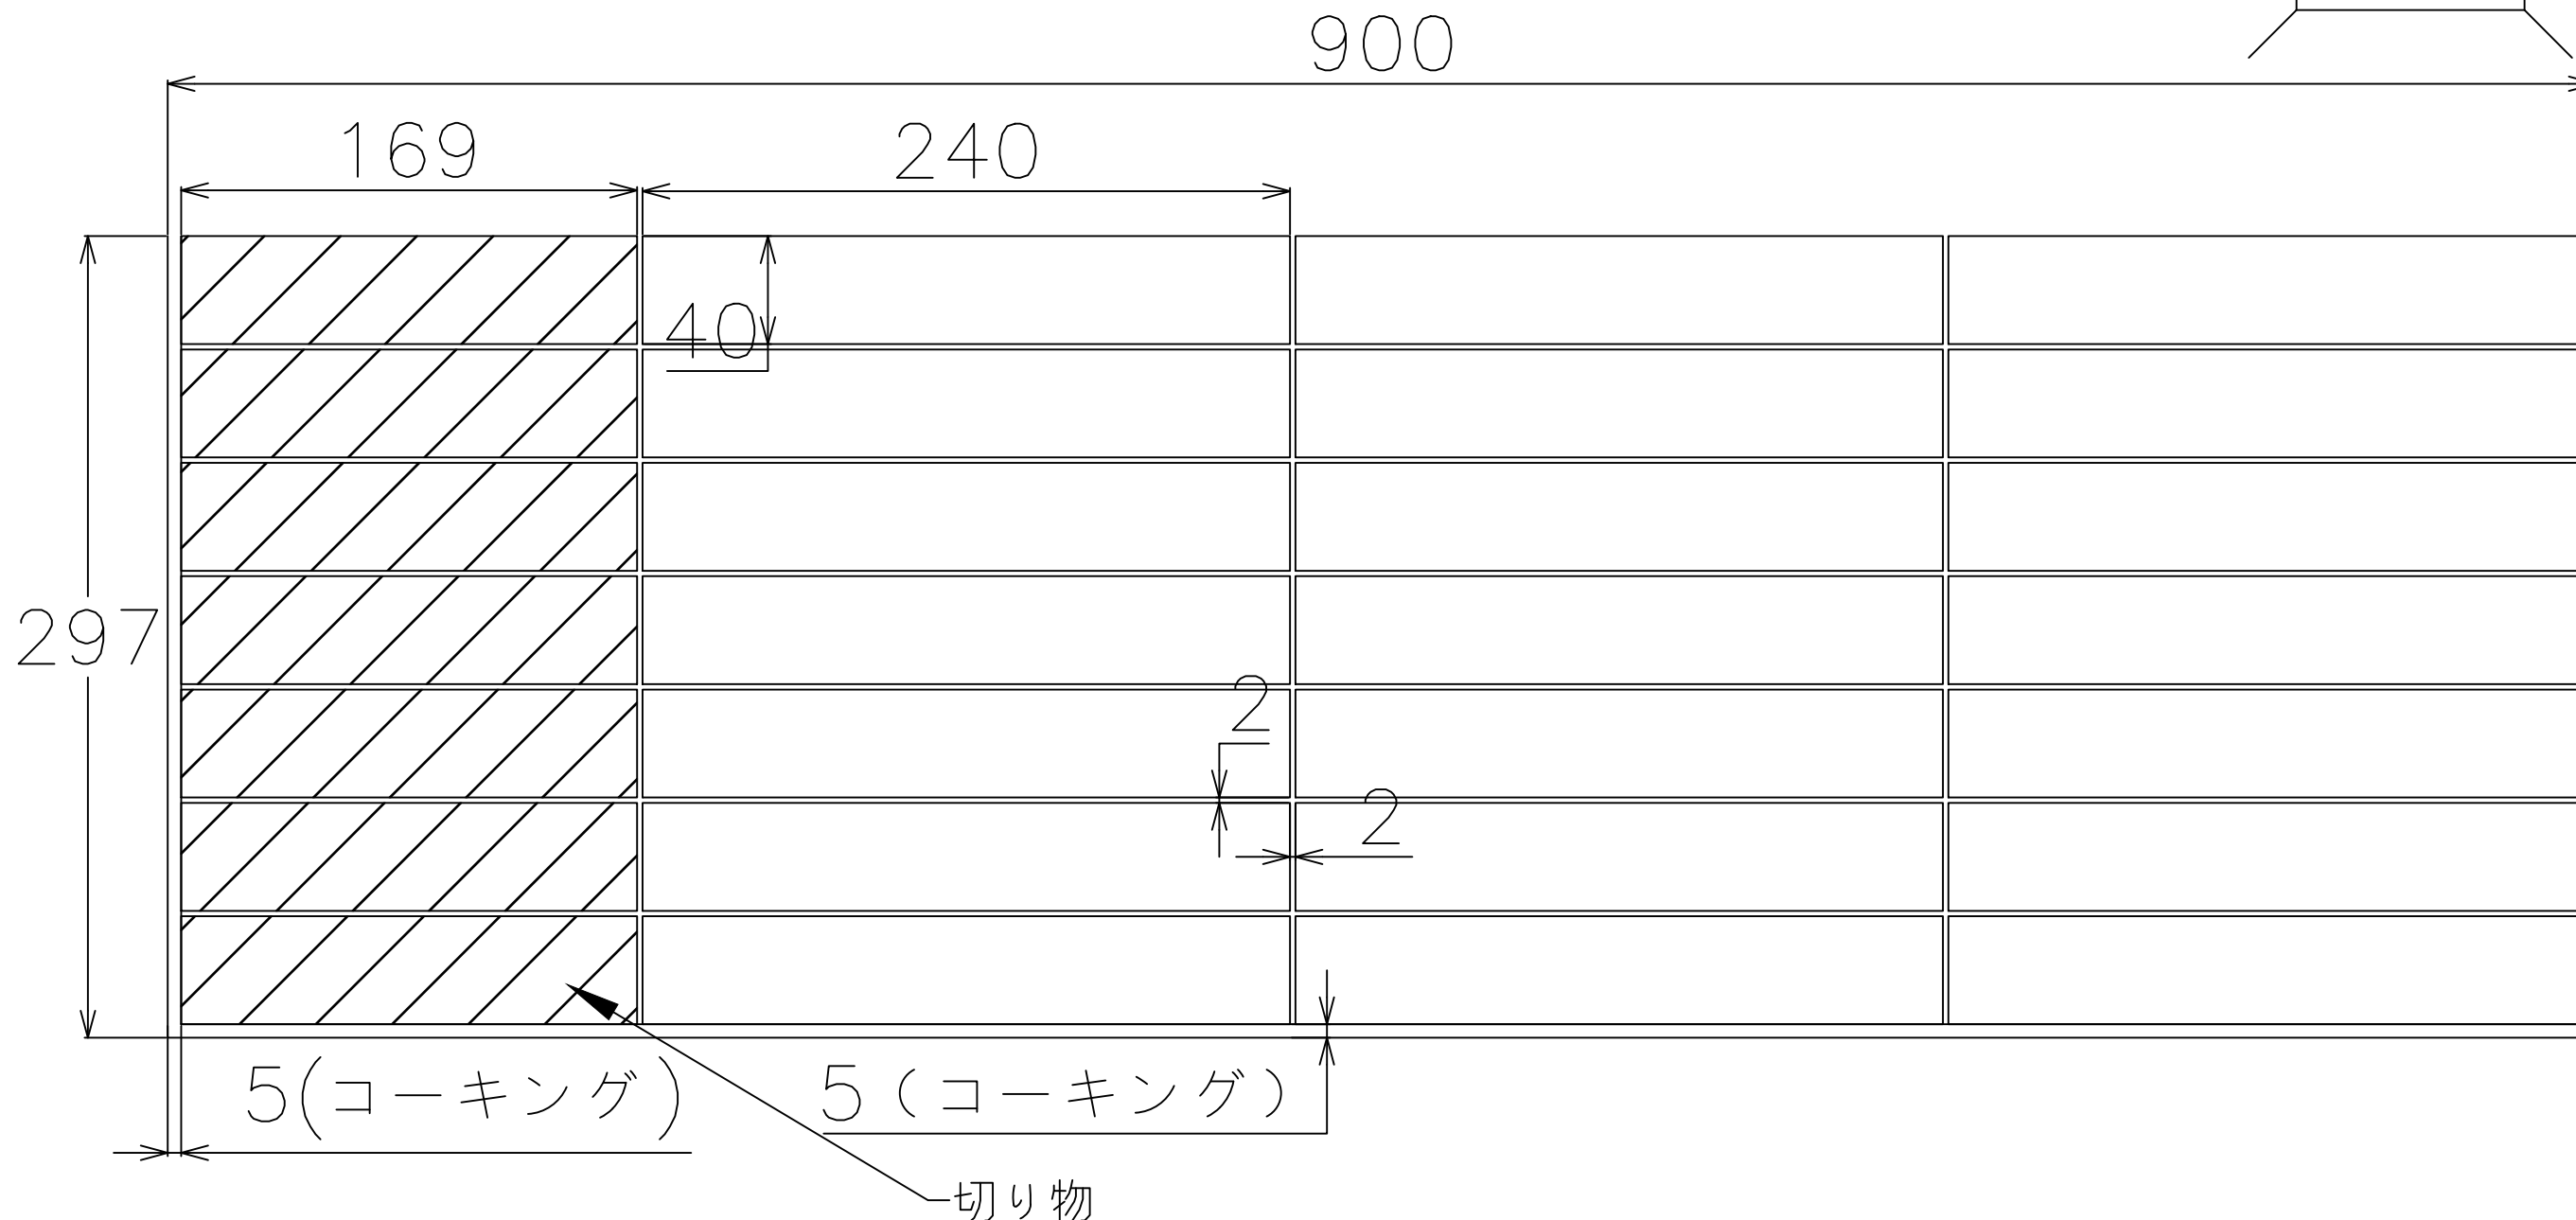

シリーズ名 エルサ	品番
株式会社TNコーポレーション	タイル寸法(推奨目地幅) 150X150mm(2mm以上)

【割付図について】

- ・幅1690mmに設定して上部を開放。タイル心割、通し目地で想定。
- ・タイルと他部材・壁などとの取り合いはコーキング5mmを想定。
- ・上部開放部はタイルのコバが見えますので気になる場合はコーキングや見切り材を使用してください。

【ご利用の際の注意点】

- ・寸法(商品、目地)についてはタイルの製造上の許容範囲があり、データと実物のサイズは必ずしも一致しません。
- ・標準割付図につきましては、タイルパークが想定した割付範囲の寸法です。あくまでも参考情報としてご利用ください。
- ・図面の寸法は参考情報として提供され、実際の施工においては現地の条件に合わせて確認、微調整を行なってください。
- ・提供データの利用によって生じた直接的、間接的、特別、または結果的な損害について、弊社は一切の責任を負いません。

シリーズ名 エルサ	品番
株式会社TNコーポレーション	タイル寸法(推奨目地幅) 240X40mm(2mm以上)

【割付図について】

- ・幅900mmに設定して上部と右側を開放。右側片割り、通し目地で想定。
- ・タイルと他部材・壁などとの取り合いはコーキング5mmを想定。
- ・上部と右側開放部はタイルのコバが見えますので気になる場合はコーキングや見切り材を使用してください。

【ご利用の際の注意点】

シリーズ名 エルサ	品番
株式会社TNコーポレーション	タイル寸法(推奨目地幅) 240X40mm(2mm以上)

【割付図について】

- ・幅1690mmに設定して上部を開放。タイル心割、馬踏み目地で想定。
- ・タイルと他部材・壁などとの取り合いはコーキング5mmを想定。
- ・上部開放部はタイルのコバが見えますので気になる場合はコーキングや見切り材を使用してください。

【ご利用の際の注意点】

- ・寸法(商品、目地)についてはタイルの製造上の許容範囲があり、データと実物のサイズは必ずしも一致しません。
- ・標準割付図につきましては、タイルパークが想定した割付範囲の寸法です。あくまでも参考情報としてご利用ください。
- ・図面の寸法は参考情報として提供され、実際の施工においては現地の条件に合わせて確認、微調整を行なってください。
- ・提供データの利用によって生じた直接的、間接的、特別、または結果的な損害について、弊社は一切の責任を負いません。

シリーズ名 エルサ	品番
株式会社TNコーポレーション	タイル寸法(推奨目地幅) 240X40mm(2mm以上)

【割付図について】

- ・幅900mmに設定して上部と右側を開放。右側片割り、馬踏み目地で想定。
- ・タイルと他部材・壁などとの取り合いはコーキング5mmを想定。
- ・上部と右側開放部はタイルのコバが見えますので気になる場合はコーキングや見切り材を使用してください。
- ・右側開放部は半マスや切り物などのタイルの切り口が露出していますのでコーキングや見切り材を推奨です。