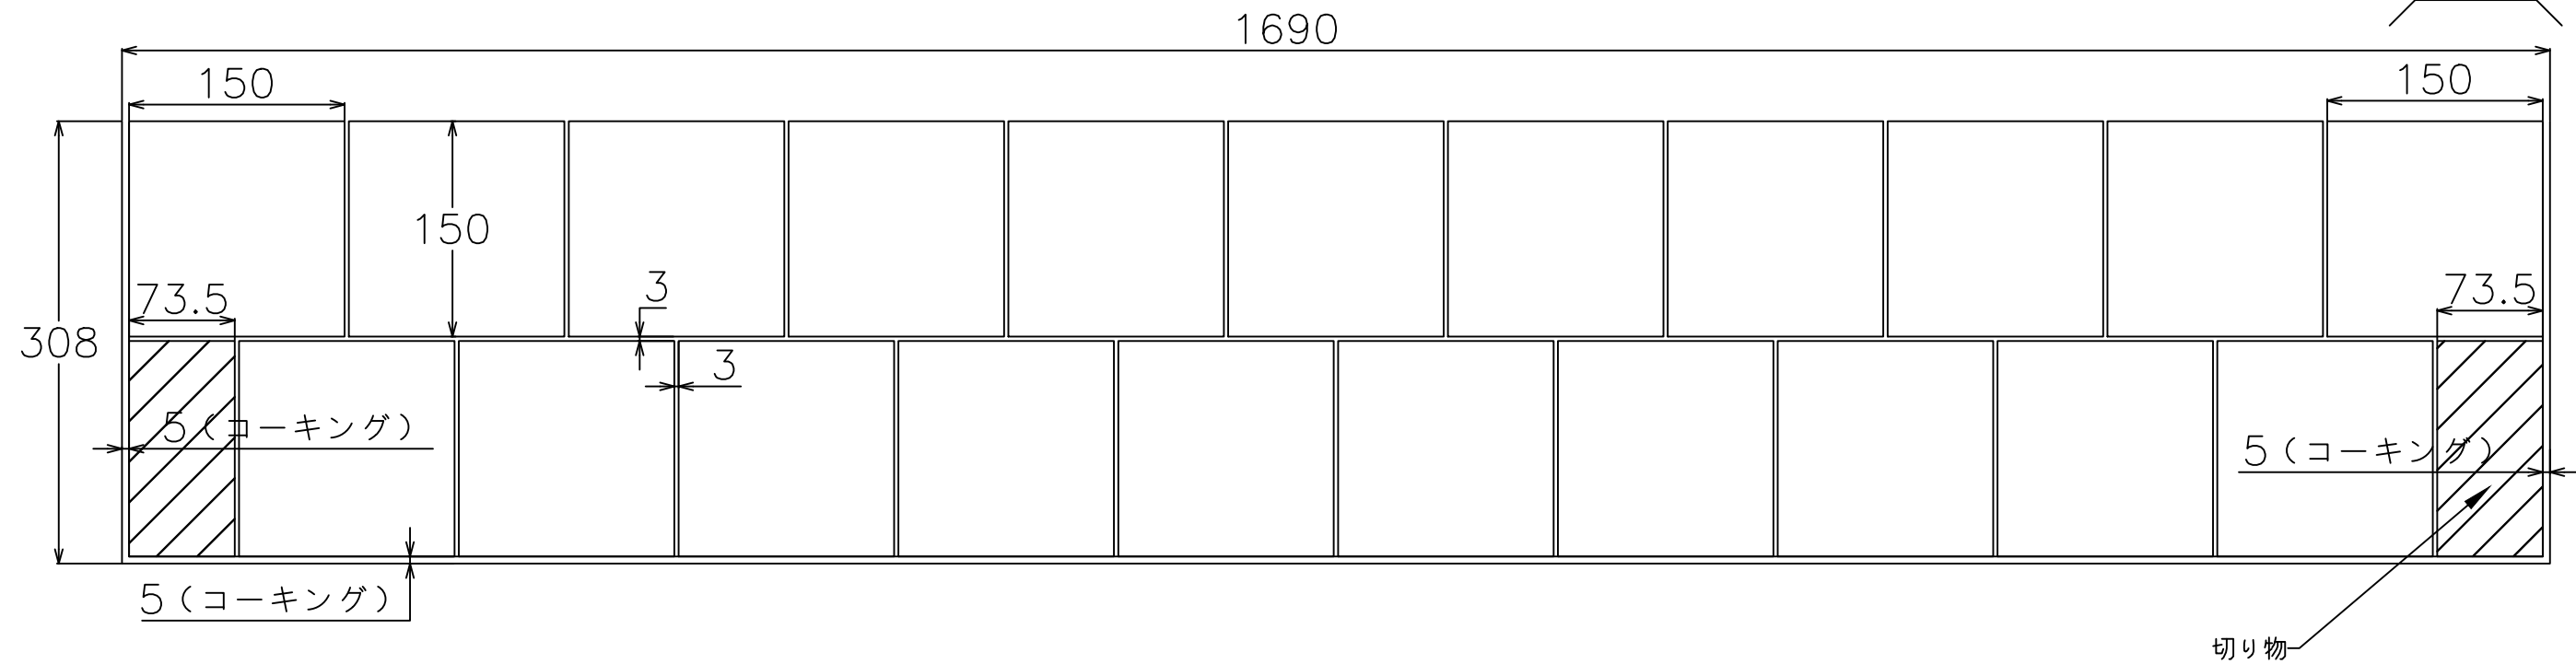

シリーズ名 エルサ	品番
株式会社TNコーポレーション	タイル寸法(推奨目地幅) 150X150mm(2mm以上)

【割付図について】

- ・幅900mmに設定して上部と右側を開放。右側片割り、通し目地で想定。
- ・タイルと他部材・壁などとの取り合いはコーキング5mmを想定。
- ・上部と右側開放部はタイルのコバが見えますので気になる場合はコーキングや見切り材を使用してください。

【ご利用の際の注意点】

- ・寸法(商品、目地)についてはタイルの製造上の許容範囲があり、データと実物のサイズは必ずしも一致しません。
- ・標準割付図につきましては、タイルパークが想定した割付範囲の寸法です。あくまでも参考情報としてご利用ください。
- ・図面の寸法は参考情報として提供され、実際の施工においては現地の条件に合わせて確認、微調整を行なってください。
- ・提供データの利用によって生じた直接的、間接的、特別、または結果的な損害について、弊社は一切の責任を負いません。

シリーズ名 エルサ	品番
株式会社TNコーポレーション	タイル寸法(推奨目地幅) 150X150mm(2mm以上)

【割付図について】

- ・幅1690mmに設定して上部を開放。目地心割、馬踏み目地で想定。
- ・タイルと他部材・壁などの取り合いはコーキング5mmを想定。
- ・この割付図については切り物をなくすため目地幅2mmに設定するところを3mmとしています。
- ・上部開放部はタイルのコバが見えますので気になる場合はコーキングや見切り材を使用してください。

シリーズ名 エルサ	品番
株式会社TNコーポレーション	タイル寸法(推奨目地幅) 240X40mm(2mm以上)

【割付図について】

- ・幅900mmに設定して上部と右側を開放。右側片割り、通し目地で想定。
- ・タイルと他部材・壁などとの取り合いはコーキング5mmを想定。
- ・上部と右側開放部はタイルのコバが見えますので気になる場合はコーキングや見切り材を使用してください。

【ご利用の際の注意点】