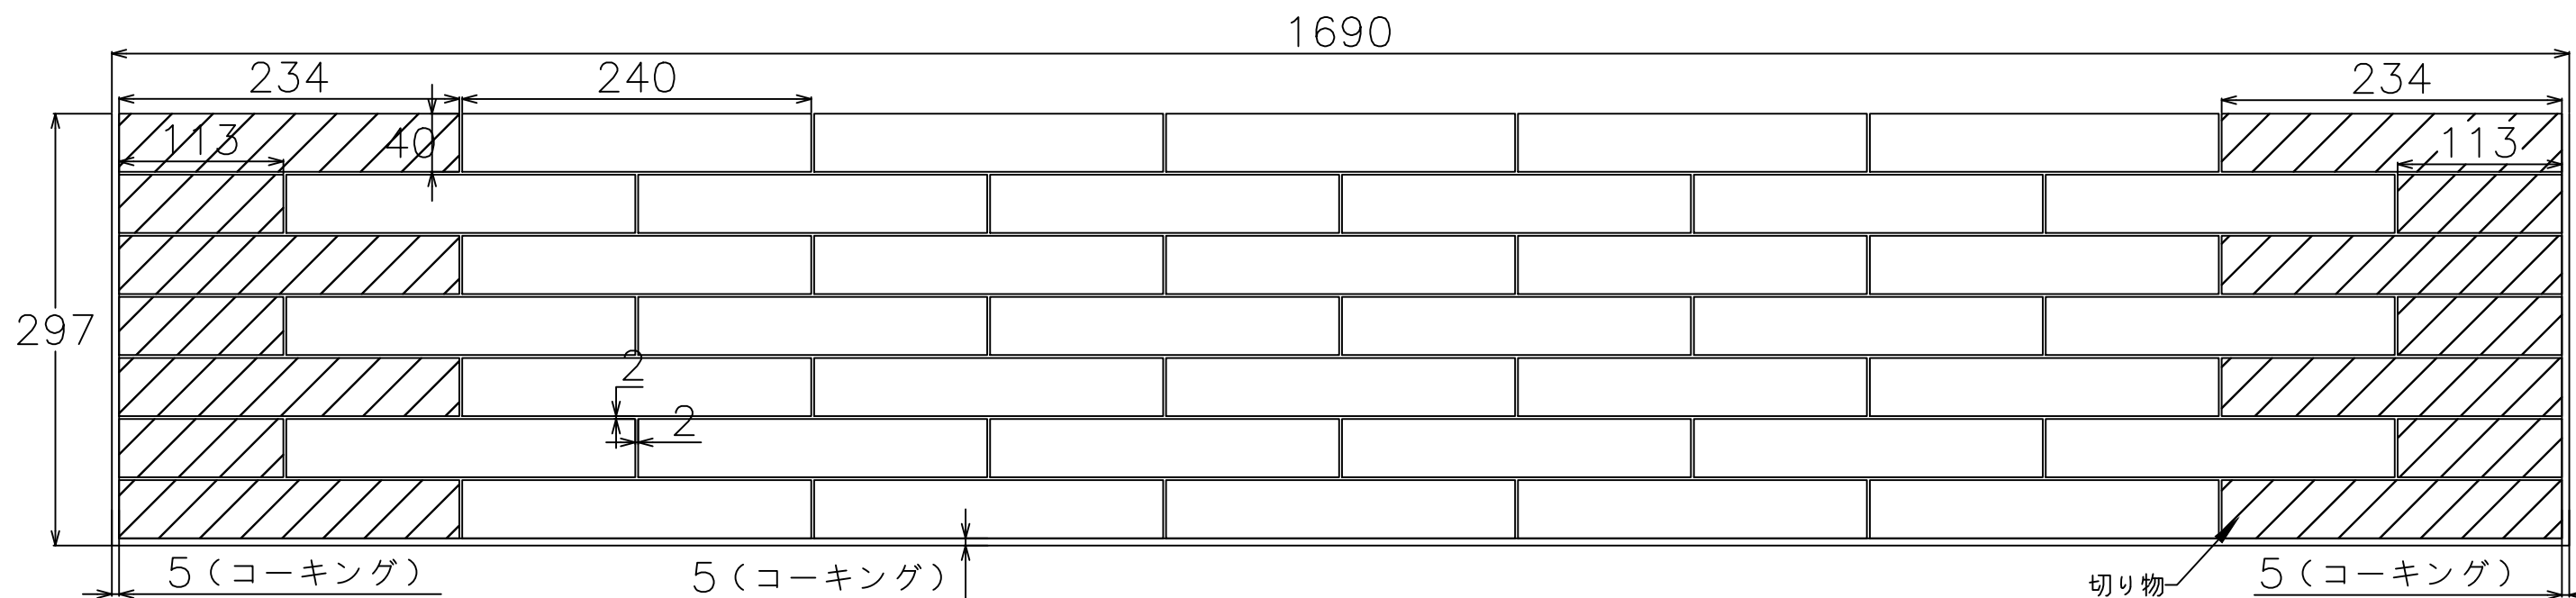

シリーズ名 エルサ	品番
株式会社TNコーポレーション	タイル寸法(推奨目地幅) 150X150mm(2mm以上)

【割付図について】

- ・幅1690mmに設定して上部を開放。タイル心割、通し目地で想定。
- ・タイルと他部材・壁などとの取り合いはコーキング5mmを想定。
- ・上部開放部はタイルのコバが見えますので気になる場合はコーキングや見切り材を使用してください。

【ご利用の際の注意点】

- ・寸法(商品、目地)についてはタイルの製造上の許容範囲があり、データと実物のサイズは必ずしも一致しません。
- ・標準割付図につきましては、タイルパークが想定した割付範囲の寸法です。あくまでも参考情報としてご利用ください。
- ・図面の寸法は参考情報として提供され、実際の施工においては現地の条件に合わせて確認、微調整を行なってください。
- ・提供データの利用によって生じた直接的、間接的、特別、または結果的な損害について、弊社は一切の責任を負いません。

シリーズ名 エルサ	品番
株式会社TNコーポレーション	タイル寸法(推奨目地幅) 240X40mm(2mm以上)

【割付図について】

- ・幅900mmに設定して上部と右側を開放。右側片割り、通し目地で想定。
- ・タイルと他部材・壁などとの取り合いはコーキング5mmを想定。
- ・上部と右側開放部はタイルのコバが見えますので気になる場合はコーキングや見切り材を使用してください。

【ご利用の際の注意点】

シリーズ名 エルサ	品番
株式会社TNコーポレーション	タイル寸法(推奨目地幅) 240X40mm(2mm以上)

【割付図について】

- ・幅1690mmに設定して上部を開放。タイル心割、馬踏み目地で想定。
- ・タイルと他部材・壁などとの取り合いはコーキング5mmを想定。
- ・上部開放部はタイルのコバが見えますので気になる場合はコーキングや見切り材を使用してください。

【ご利用の際の注意点】

- ・寸法(商品、目地)についてはタイルの製造上の許容範囲があり、データと実物のサイズは必ずしも一致しません。
- ・標準割付図につきましては、タイルパークが想定した割付範囲の寸法です。あくまでも参考情報としてご利用ください。
- ・図面の寸法は参考情報として提供され、実際の施工においては現地の条件に合わせて確認、微調整を行なってください。
- ・提供データの利用によって生じた直接的、間接的、特別、または結果的な損害について、弊社は一切の責任を負いません。

シリーズ名 エルサ	品番
株式会社TNコーポレーション	タイル寸法(推奨目地幅) 240X40mm(2mm以上)

【割付図について】

- ・幅900mmに設定して上部と右側を開放。右側片割り、馬踏み目地で想定。
- ・タイルと他部材・壁などとの取り合いはコーキング5mmを想定。
- ・上部と右側開放部はタイルのコバが見えますので気になる場合はコーキングや見切り材を使用してください。
- ・右側開放部は半マスや切り物などのタイルの切り口が露出していますのでコーキングや見切り材を推奨です。