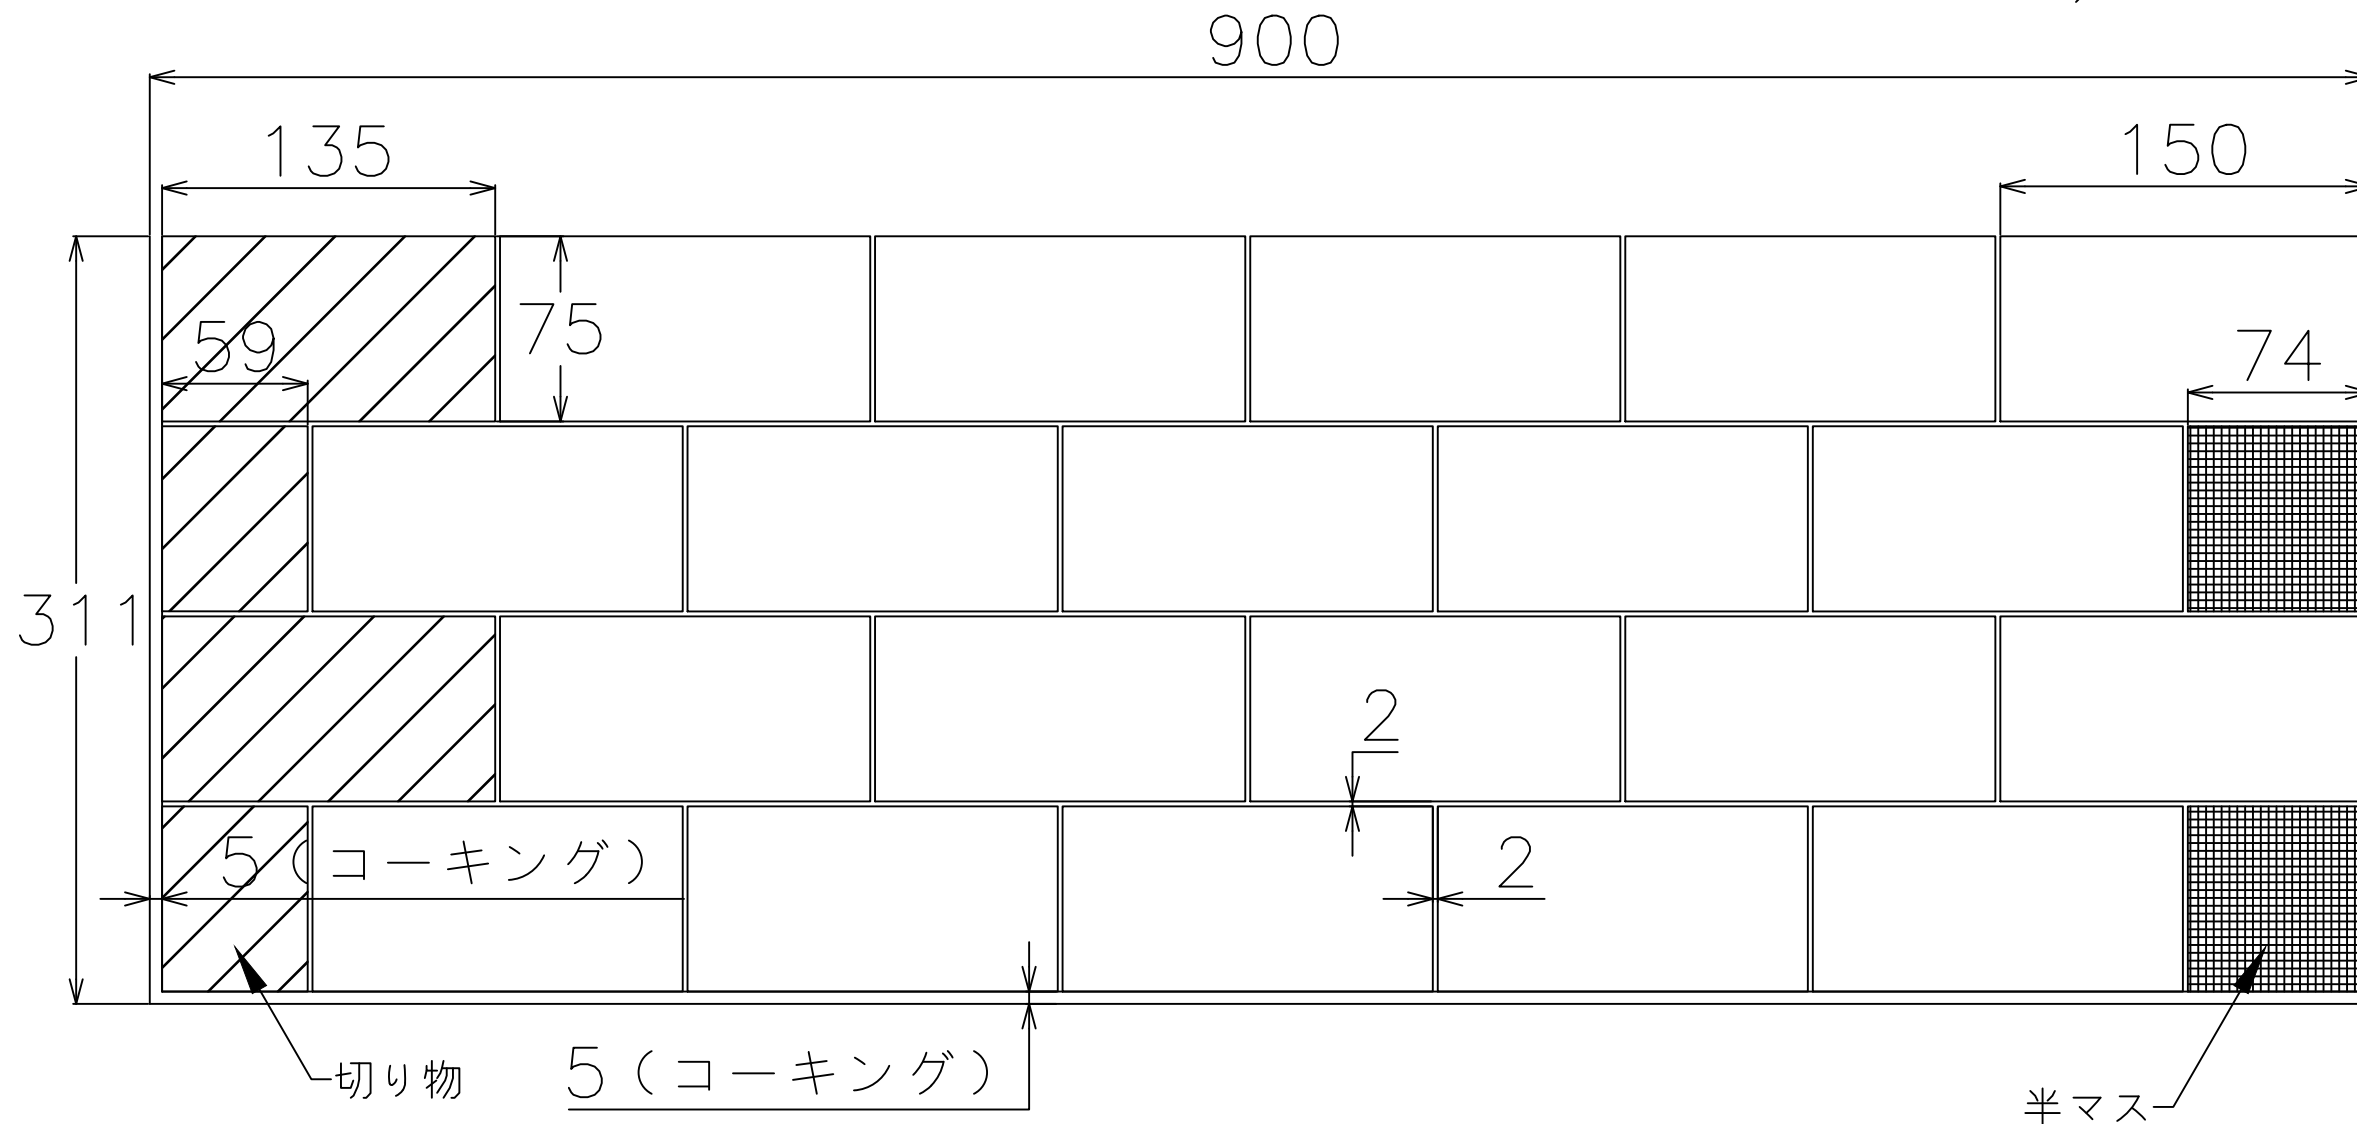

シリーズ名 エルサ	品番
株式会社TNコーポレーション	タイル寸法(推奨目地幅) 150X75mm(2mm以上)

【割付図について】

- ・幅900mmに設定して上部と右側を開放。右側片割り、通し目地で想定。
- ・タイルと他部材・壁などとの取り合いはコーキング5mmを想定。
- ・上部と右側開放部はタイルのコバが見えますので気になる場合はコーキングや見切り材を使用してください。

【ご利用の際の注意点】

シリーズ名 エルサ	品番
株式会社TNコーポレーション	タイル寸法(推奨目地幅) 150X75mm(2mm以上)

【割付図について】

- ・幅1690mmに設定して上部を開放。目地心割、馬踏み目地で想定。
- ・タイルと他部材・壁などとの取り合いはコーキング5mmを想定。
- ・この割付図については切り物の数を最少とするため目地幅2mmに設定するところを3mmとしています。
- ・上部開放部はタイルのコバが見えますので気になる場合はコーキングや見切り材を使用してください。

シリーズ名 エルサ	品番
株式会社TNコーポレーション	タイル寸法(推奨目地幅) 150X75mm(2mm以上)

【割付図について】

- ・幅900mmに設定して上部と右側を開放。右側片割り、馬踏み目地で想定。
- ・タイルと他部材・壁などとの取り合いはコーキング5mmを想定。
- ・上部と右側開放部はタイルのコバが見えますので気になる場合はコーキングや見切り材を使用してください。
- ・右側開放部は半マスや切り物などのタイルの切り口が露出していますのでコーキングや見切り材を推奨です。

シリーズ名 エルサ	品番
株式会社TNコーポレーション	タイル寸法(推奨目地幅) 240X40mm(2mm以上)

【割付図について】

- ・幅900mmに設定して上部と右側を開放。右側片割り、通し目地で想定。
- ・タイルと他部材・壁などとの取り合いはコーキング5mmを想定。
- ・上部と右側開放部はタイルのコバが見えますので気になる場合はコーキングや見切り材を使用してください。

【ご利用の際の注意点】