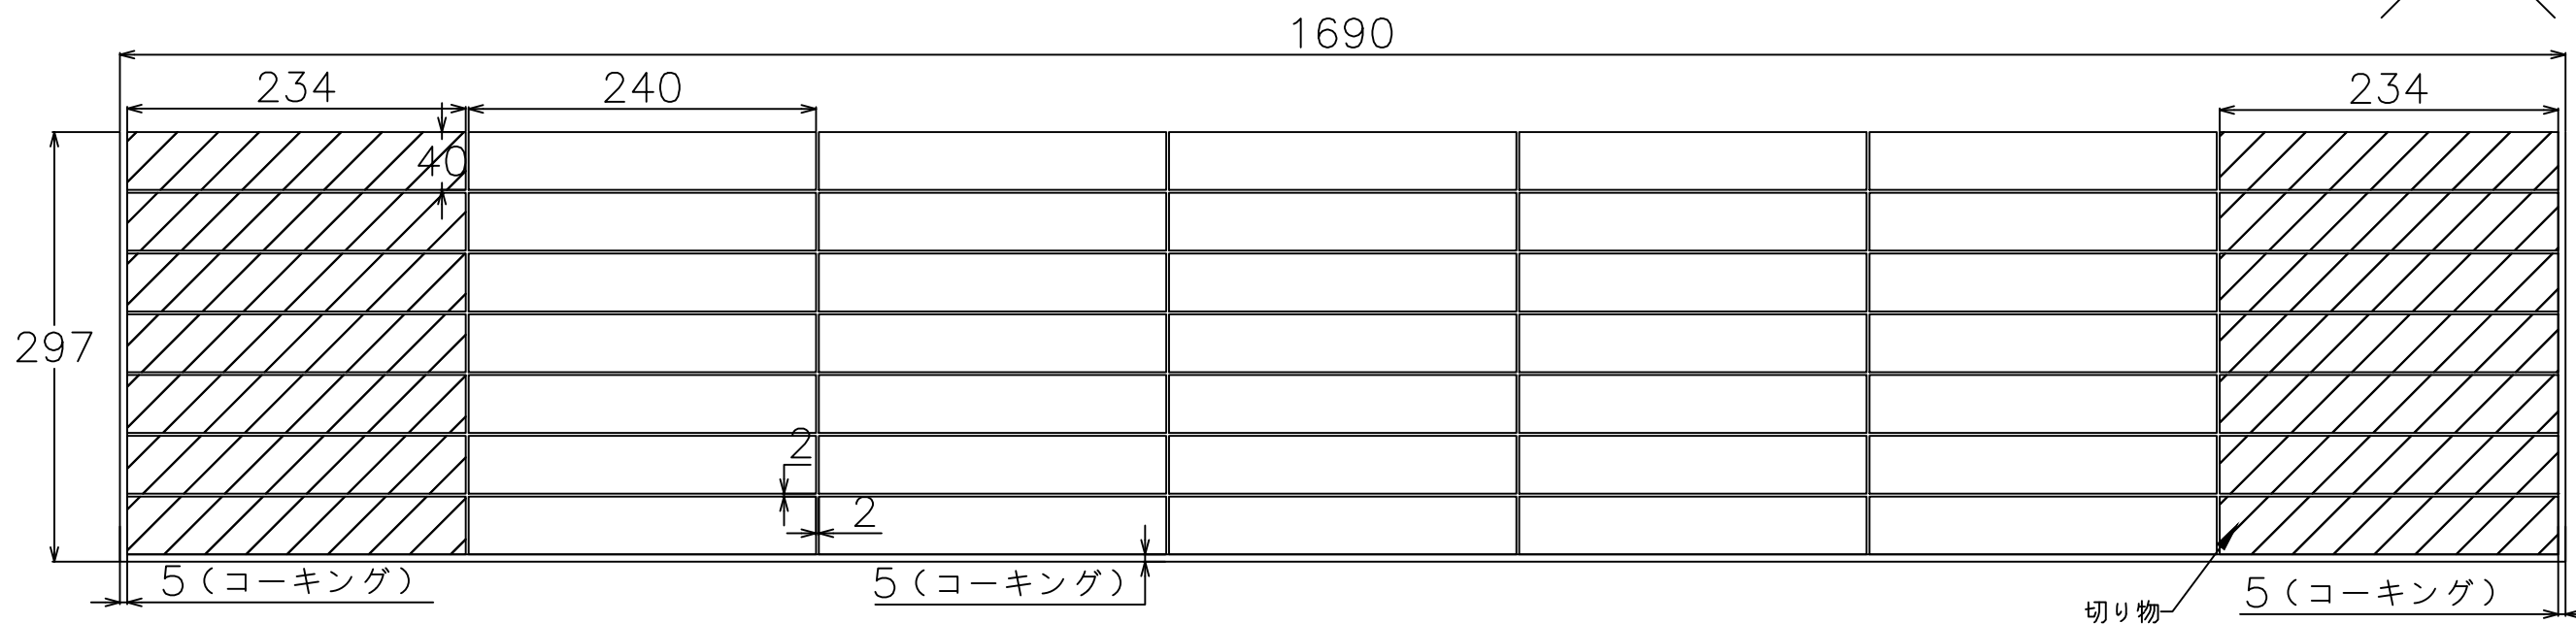

シリーズ名 エルサ	品番
株式会社TNコーポレーション	タイル寸法(推奨目地幅) 150X150mm(2mm以上)

【割付図について】

- ・幅900mmに設定して上部と右側を開放。右側片割り、馬踏み目地で想定。
- ・タイルと他部材・壁などとの取り合いはコーキング5mmを想定。
- ・上部と右側開放部はタイルのコバが見えますので気になる場合はコーキングや見切り材を使用してください。
- ・右側開放部は半マスや切り物などのタイルの切り口が露出していますのでコーキングや見切り材を推奨です。

シリーズ名 エルサ	品番
株式会社TNコーポレーション	タイル寸法(推奨目地幅) 150X150mm(2mm以上)

【割付図について】

- ・幅1690mmに設定して上部を開放。タイル心割、通し目地で想定。
- ・タイルと他部材・壁などとの取り合いはコーキング5mmを想定。
- ・上部開放部はタイルのコバが見えますので気になる場合はコーキングや見切り材を使用してください。

【ご利用の際の注意点】

- ・寸法(商品、目地)についてはタイルの製造上の許容範囲があり、データと実物のサイズは必ずしも一致しません。
- ・標準割付図につきましては、タイルパークが想定した割付範囲の寸法です。あくまでも参考情報としてご利用ください。
- ・図面の寸法は参考情報として提供され、実際の施工においては現地の条件に合わせて確認、微調整を行なってください。
- ・提供データの利用によって生じた直接的、間接的、特別、または結果的な損害について、弊社は一切の責任を負いません。

シリーズ名 エルサ	品番
株式会社TNコーポレーション	タイル寸法(推奨目地幅) 240X40mm(2mm以上)

【割付図について】

- ・幅900mmに設定して上部と右側を開放。右側片割り、通し目地で想定。
- ・タイルと他部材・壁などとの取り合いはコーキング5mmを想定。
- ・上部と右側開放部はタイルのコバが見えますので気になる場合はコーキングや見切り材を使用してください。

【ご利用の際の注意点】

シリーズ名 エルサ	品番
株式会社TNコーポレーション	タイル寸法(推奨目地幅) 240X40mm(2mm以上)

【割付図について】

- ・幅1690mmに設定して上部を開放。タイル心割、馬踏み目地で想定。
- ・タイルと他部材・壁などとの取り合いはコーキング5mmを想定。
- ・上部開放部はタイルのコバが見えますので気になる場合はコーキングや見切り材を使用してください。

【ご利用の際の注意点】

- ・寸法(商品、目地)についてはタイルの製造上の許容範囲があり、データと実物のサイズは必ずしも一致しません。
- ・標準割付図につきましては、タイルパークが想定した割付範囲の寸法です。あくまでも参考情報としてご利用ください。
- ・図面の寸法は参考情報として提供され、実際の施工においては現地の条件に合わせて確認、微調整を行なってください。
- ・提供データの利用によって生じた直接的、間接的、特別、または結果的な損害について、弊社は一切の責任を負いません。