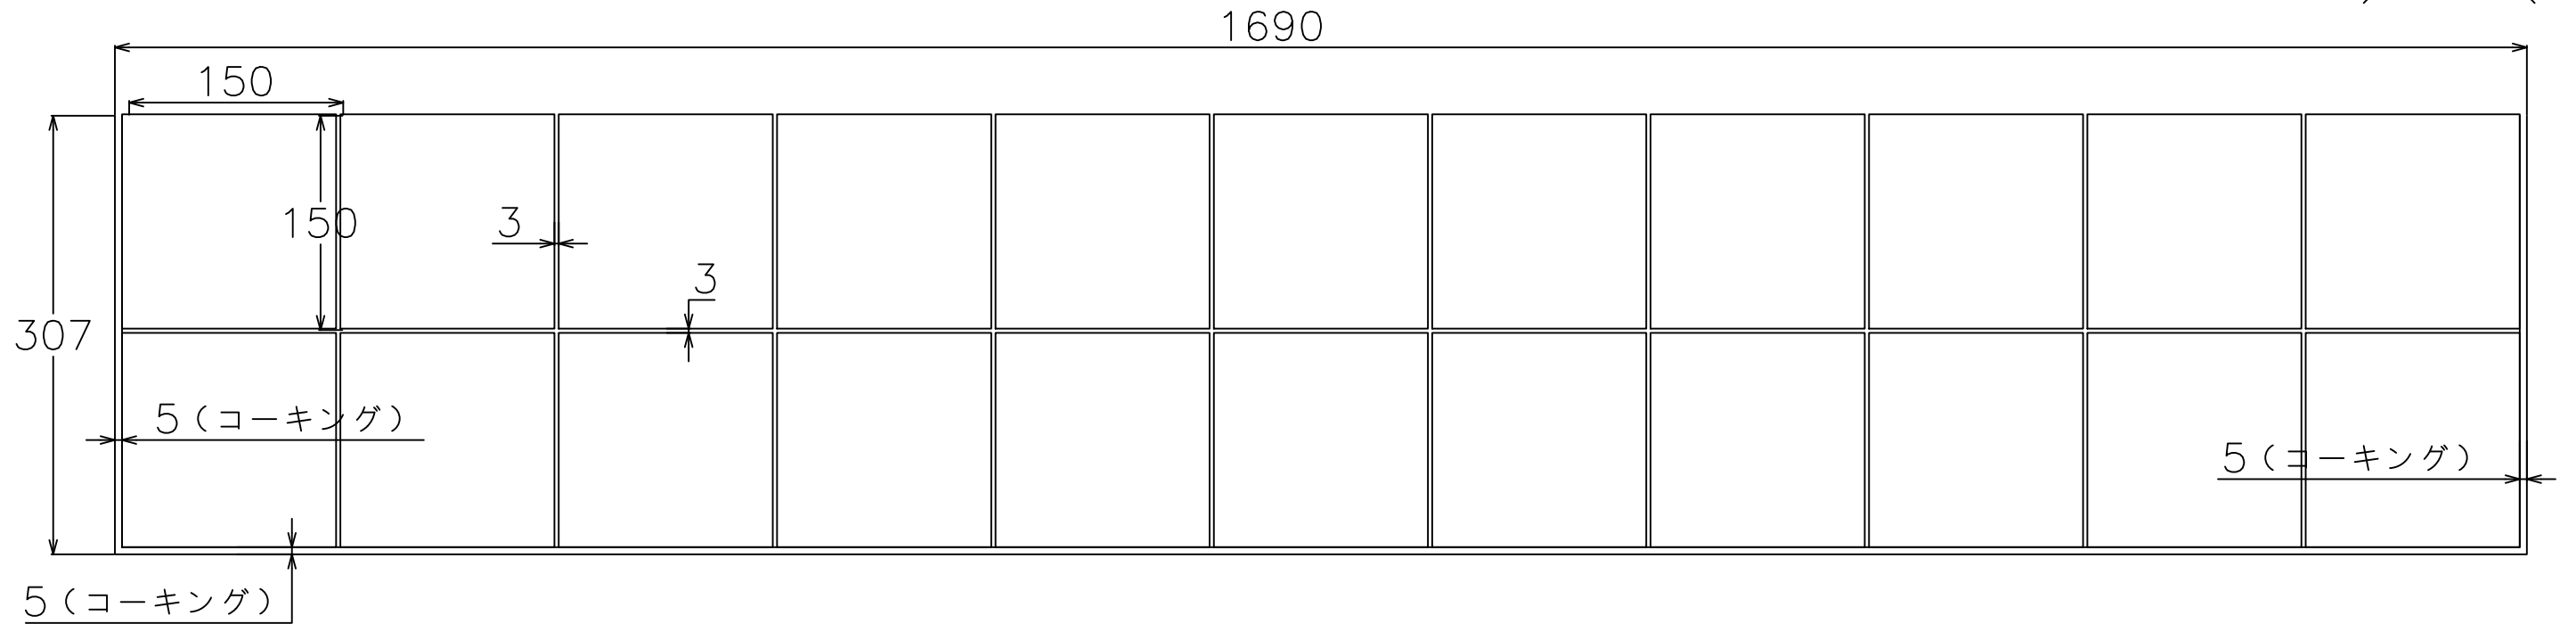

シリーズ名 エルサ	品番
株式会社TNコーポレーション	タイル寸法(推奨目地幅) 150X75mm(2mm以上)

【割付図について】

- ・幅900mmに設定して上部と右側を開放。右側片割り、馬踏み目地で想定。
- ・タイルと他部材・壁などとの取り合いはコーキング5mmを想定。
- ・上部と右側開放部はタイルのコバが見えますので気になる場合はコーキングや見切り材を使用してください。
- ・右側開放部は半マスや切り物などのタイルの切り口が露出していますのでコーキングや見切り材を推奨です。

シリーズ名 エルサ	品番
株式会社TNコーポレーション	タイル寸法(推奨目地幅) 150X75mm(2mm以上)

【割付図について】

- ・幅1690mmに設定して上部を開放。タイル心割、通し目地で想定。
- ・タイルと他部材・壁などの取り合いはコーキング5mmを想定。
- ・この割付図については切り物をなくすため目地幅2mmに設定するところを3mmとしています。
- ・上部開放部はタイルのコバが見えますので気になる場合はコーキングや見切り材を使用してください。

シリーズ名 エルサ	品番
株式会社TNコーポレーション	タイル寸法(推奨目地幅) 150X150mm(2mm以上)

【割付図について】

- ・幅900mmに設定して上部と右側を開放。右側片割り、通し目地で想定。
- ・タイルと他部材・壁などとの取り合いはコーキング5mmを想定。
- ・上部と右側開放部はタイルのコバが見えますので気になる場合はコーキングや見切り材を使用してください。

【ご利用の際の注意点】

シリーズ名 エルサ	品番
株式会社TNコーポレーション	タイル寸法(推奨目地幅) 240X40mm(2mm以上)

【割付図について】

- ・幅1690mmに設定して上部を開放。タイル心割、馬踏み目地で想定。
- ・タイルと他部材・壁などとの取り合いはコーキング5mmを想定。
- ・上部開放部はタイルのコバが見えますので気になる場合はコーキングや見切り材を使用してください。

【ご利用の際の注意点】

- ・寸法(商品、目地)についてはタイルの製造上の許容範囲があり、データと実物のサイズは必ずしも一致しません。
- ・標準割付図につきましては、タイルパークが想定した割付範囲の寸法です。あくまでも参考情報としてご利用ください。
- ・図面の寸法は参考情報として提供され、実際の施工においては現地の条件に合わせて確認、微調整を行なってください。
- ・提供データの利用によって生じた直接的、間接的、特別、または結果的な損害について、弊社は一切の責任を負いません。