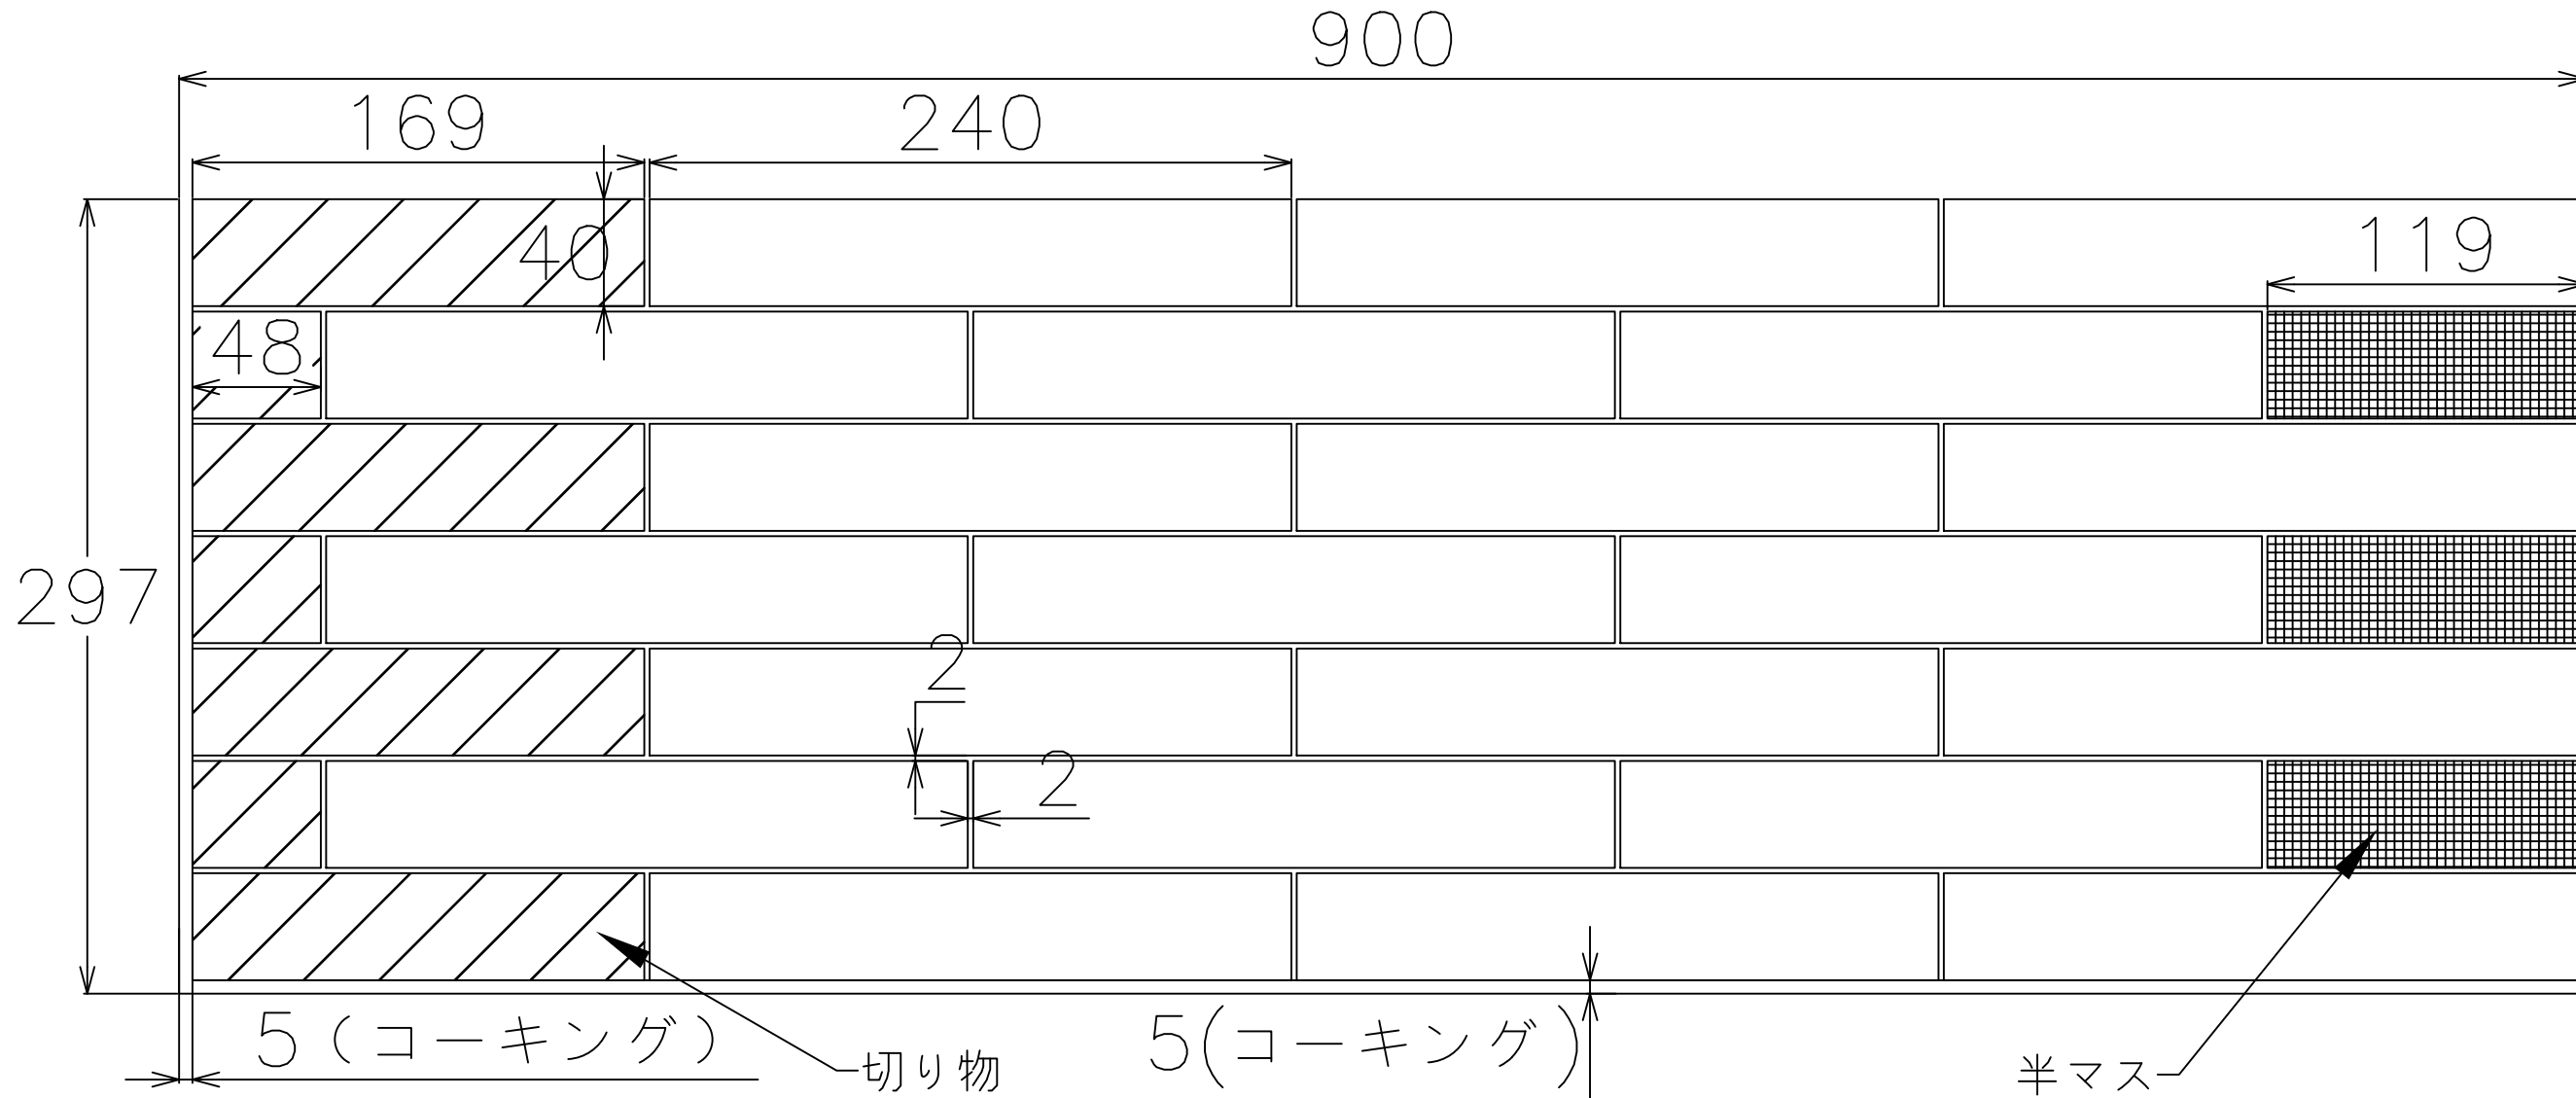

シリーズ名 エルサ	品番
株式会社TNコーポレーション	タイル寸法(推奨目地幅) 150X150mm(2mm以上)

【割付図について】

- ・幅1690mmに設定して上部を開放。タイル心割、通し目地で想定。
- ・タイルと他部材・壁などとの取り合いはコーキング5mmを想定。
- ・上部開放部はタイルのコバが見えますので気になる場合はコーキングや見切り材を使用してください。

【ご利用の際の注意点】

- ・寸法(商品、目地)についてはタイルの製造上の許容範囲があり、データと実物のサイズは必ずしも一致しません。
- ・標準割付図につきましては、タイルパークが想定した割付範囲の寸法です。あくまでも参考情報としてご利用ください。
- ・図面の寸法は参考情報として提供され、実際の施工においては現地の条件に合わせて確認、微調整を行なってください。
- ・提供データの利用によって生じた直接的、間接的、特別、または結果的な損害について、弊社は一切の責任を負いません。

シリーズ名 エルサ	品番
株式会社TNコーポレーション	タイル寸法(推奨目地幅) 240X40mm(2mm以上)

【割付図について】

- ・幅900mmに設定して上部と右側を開放。右側片割り、通し目地で想定。
- ・タイルと他部材・壁などとの取り合いはコーキング5mmを想定。
- ・上部と右側開放部はタイルのコバが見えますので気になる場合はコーキングや見切り材を使用してください。

【ご利用の際の注意点】

シリーズ名 エルサ	品番
株式会社TNコーポレーション	タイル寸法(推奨目地幅) 240X40mm(2mm以上)

【割付図について】

- ・幅1690mmに設定して上部を開放。タイル心割、馬踏み目地で想定。
- ・タイルと他部材・壁などとの取り合いはコーキング5mmを想定。
- ・上部開放部はタイルのコバが見えますので気になる場合はコーキングや見切り材を使用してください。

【ご利用の際の注意点】

- ・寸法(商品、目地)についてはタイルの製造上の許容範囲があり、データと実物のサイズは必ずしも一致しません。
- ・標準割付図につきましては、タイルパークが想定した割付範囲の寸法です。あくまでも参考情報としてご利用ください。
- ・図面の寸法は参考情報として提供され、実際の施工においては現地の条件に合わせて確認、微調整を行なってください。
- ・提供データの利用によって生じた直接的、間接的、特別、または結果的な損害について、弊社は一切の責任を負いません。

シリーズ名 エルサ	品番
株式会社TNコーポレーション	タイル寸法(推奨目地幅) 240X40mm(2mm以上)

【割付図について】

- ・幅900mmに設定して上部と右側を開放。右側片割り、馬踏み目地で想定。
- ・タイルと他部材・壁などとの取り合いはコーキング5mmを想定。
- ・上部と右側開放部はタイルのコバが見えますので気になる場合はコーキングや見切り材を使用してください。
- ・右側開放部は半マスや切り物などのタイルの切り口が露出していますのでコーキングや見切り材を推奨です。