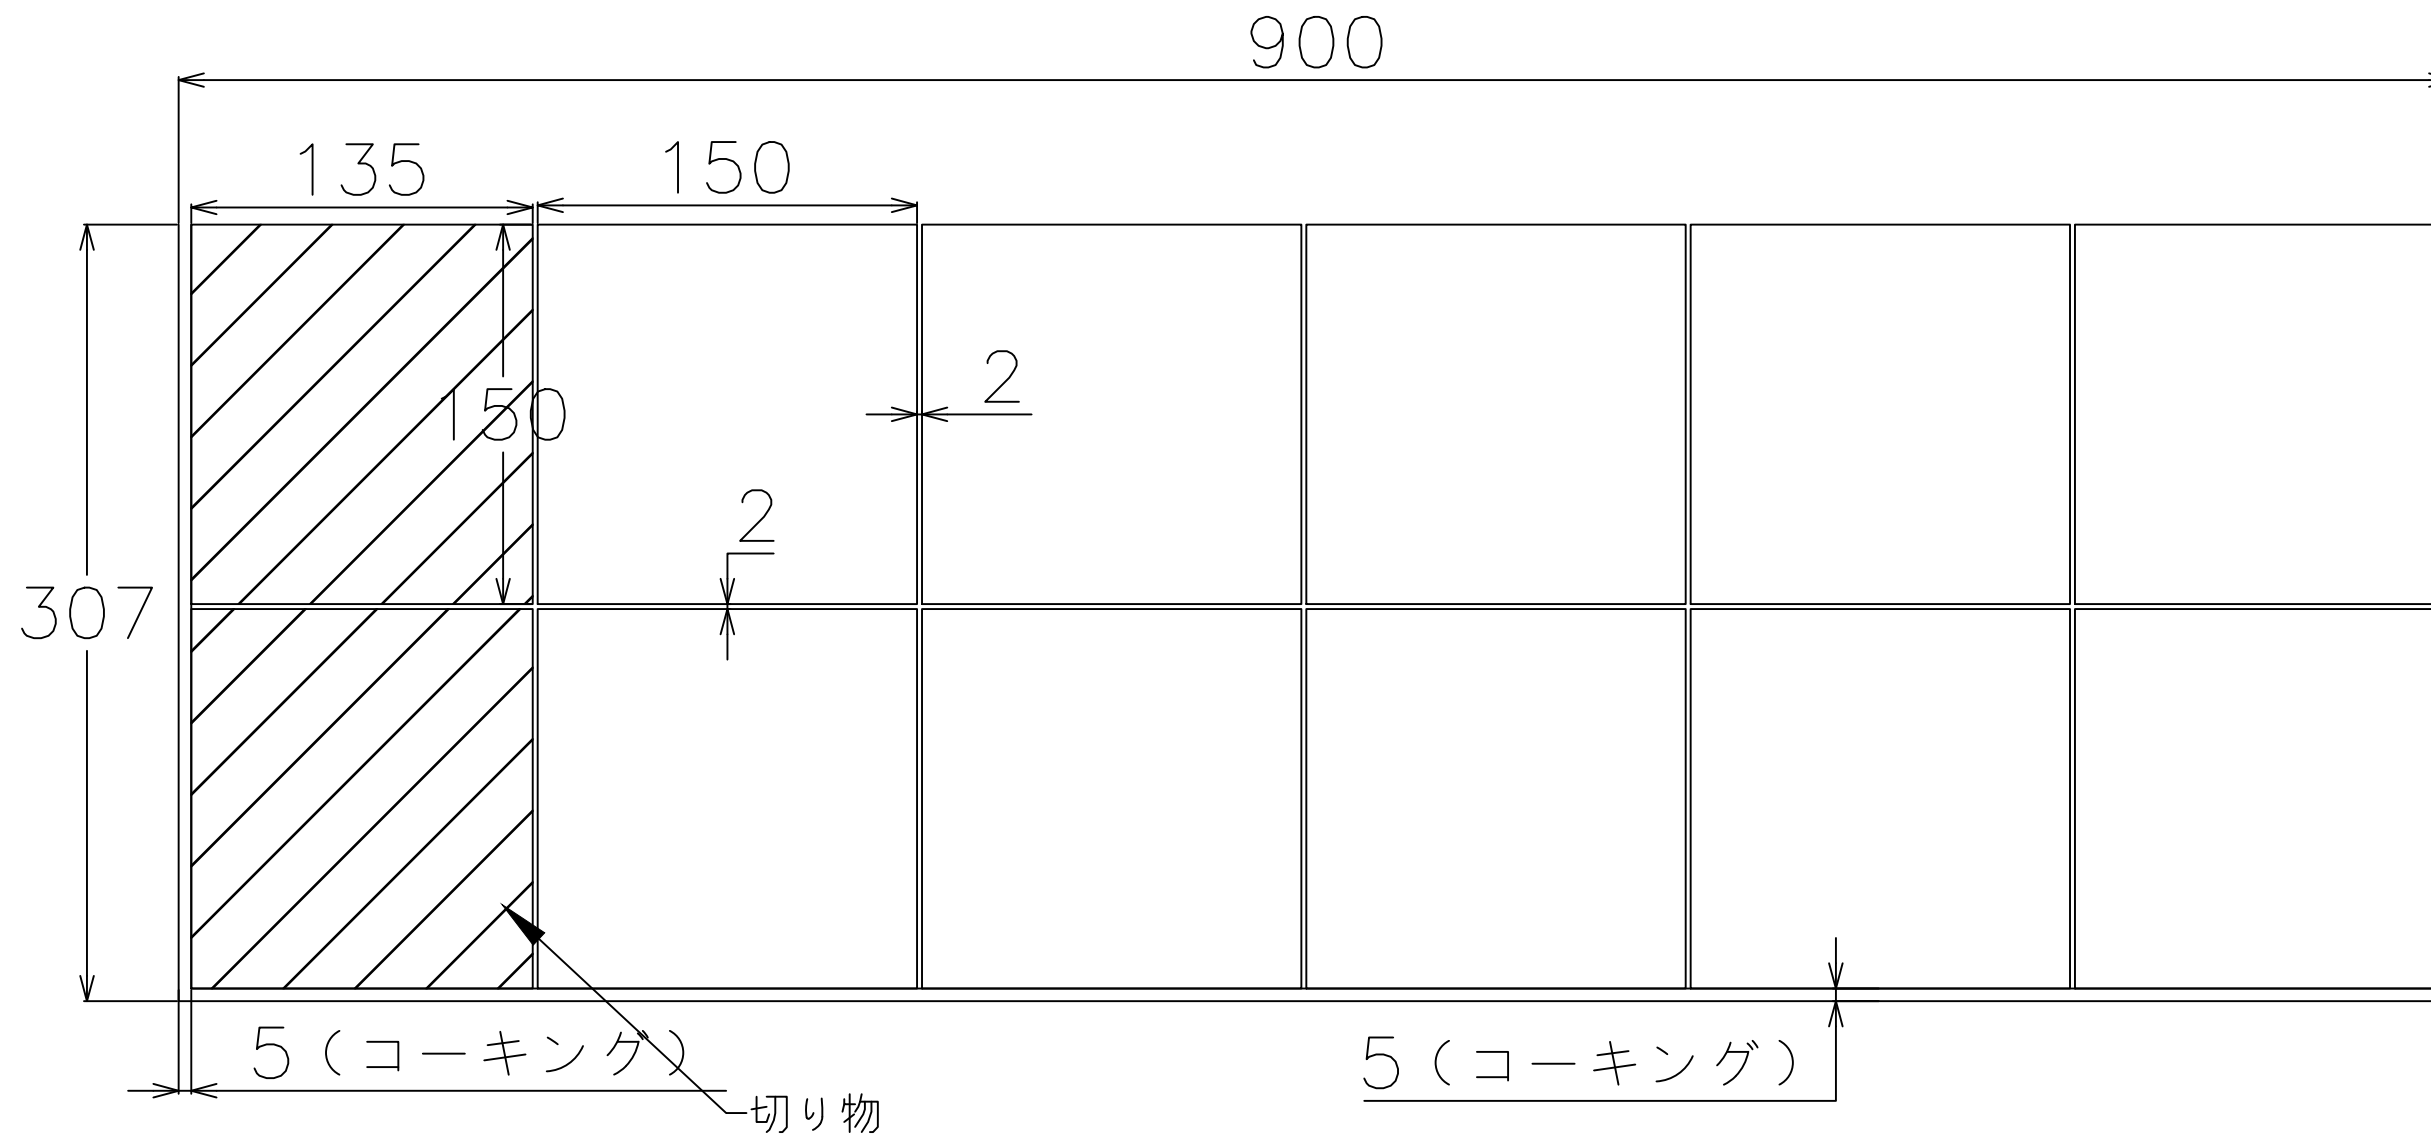

シリーズ名 エルサ	品番
株式会社TNコーポレーション	タイル寸法(推奨目地幅) 150X75mm(2mm以上)

【割付図について】

- ・幅1690mmに設定して上部を開放。タイル心割、通し目地で想定。
- ・タイルと他部材・壁などの取り合いはコーキング5mmを想定。
- ・この割付図については切り物をなくすため目地幅2mmに設定するところを3mmとしています。
- ・上部開放部はタイルのコバが見えますので気になる場合はコーキングや見切り材を使用してください。

シリーズ名 エルサ	品番
株式会社TNコーポレーション	タイル寸法(推奨目地幅) 150X150mm(2mm以上)

【割付図について】

- ・幅900mmに設定して上部と右側を開放。右側片割り、通し目地で想定。
- ・タイルと他部材・壁などとの取り合いはコーキング5mmを想定。
- ・上部と右側開放部はタイルのコバが見えますので気になる場合はコーキングや見切り材を使用してください。

【ご利用の際の注意点】

シリーズ名 エルサ	品番
株式会社TNコーポレーション	タイル寸法(推奨目地幅) 240X40mm(2mm以上)

【割付図について】

- ・幅900mmに設定して上部と右側を開放。右側片割り、通し目地で想定。
- ・タイルと他部材・壁などとの取り合いはコーキング5mmを想定。
- ・上部と右側開放部はタイルのコバが見えますので気になる場合はコーキングや見切り材を使用してください。

【ご利用の際の注意点】