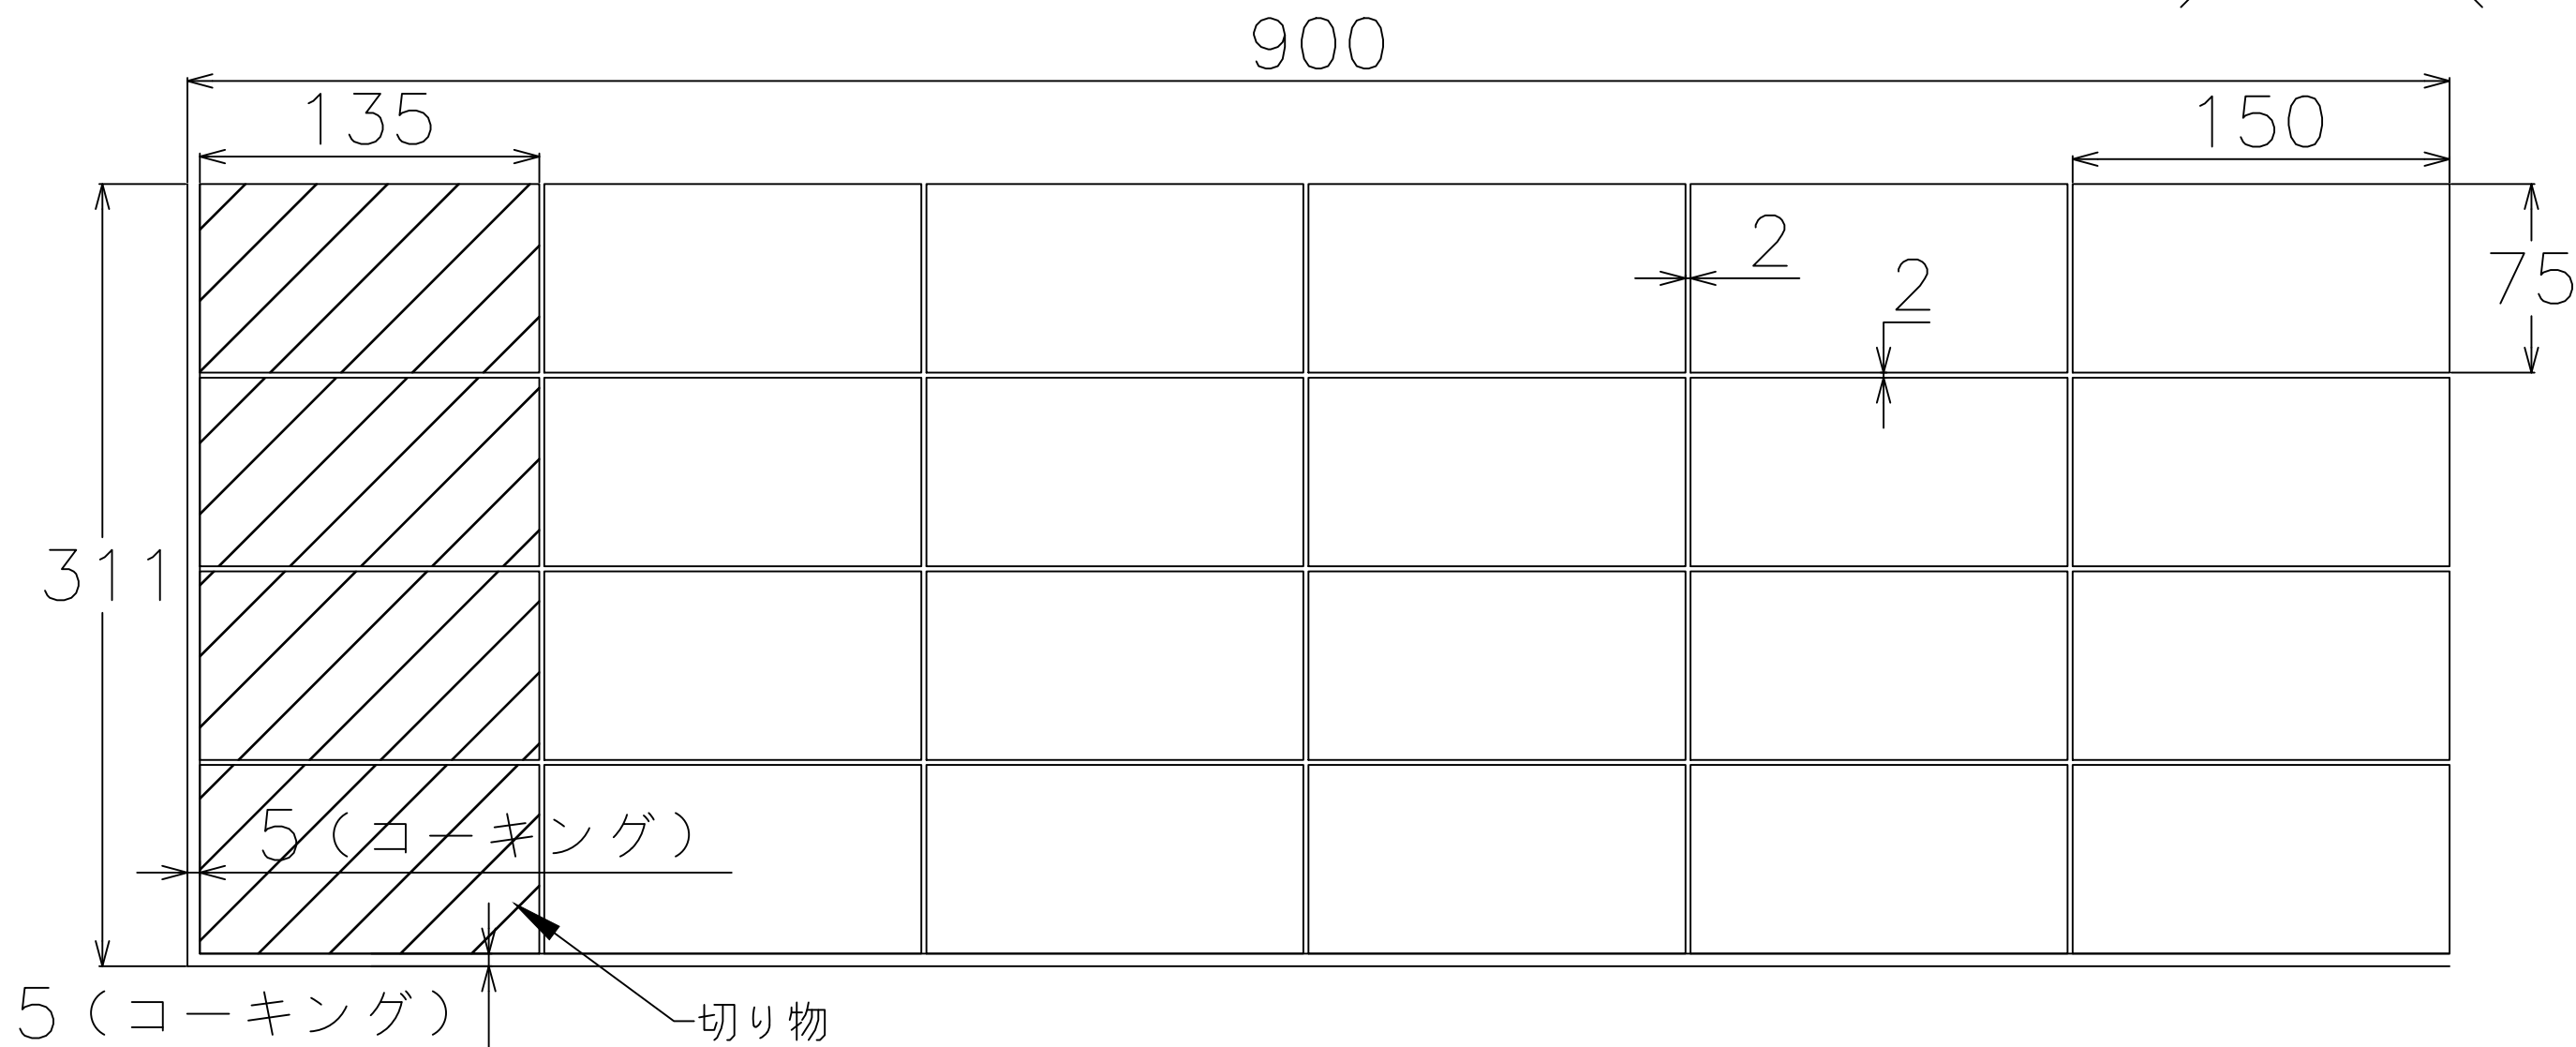

【割付図について】

- ・幅1690mmに設定して上部を開放。タイル心割、通し目地で想定。
- ・タイルと他部材・壁などの取り合いはコーキング5mmを想定。
- ・この割付図については切り物をなくすため目地幅2mmに設定するところを3mmとしています。
- ・上部開放部はタイルのコバが見えますので気になる場合はコーキングや見切り材を使用してください。

【ご利用の際の注意点】

- ・寸法(商品、目地)についてはタイルの製造上の許容範囲があり、データと実物のサイズは必ずしも一致しません。
- ・標準割付図につきましては、タイルパークが想定した割付範囲の寸法です。あくまでも参考情報としてご利用ください。
- ・図面の寸法は参考情報として提供され、実際の施工においては現地の条件に合わせて確認、微調整を行なってください。
- ・提供データの利用によって生じた直接的、間接的、特別、または結果的な損害について、弊社は一切の責任を負いません。

シリーズ名 エルサ	品番
株式会社TNコーポレーション	タイル寸法(推奨目地幅) 150X75mm(2mm以上)

【割付図について】

- ・幅900mmに設定して上部と右側を開放。右側片割り、通し目地で想定。
- ・タイルと他部材・壁などとの取り合いはコーキング5mmを想定。
- ・上部と右側開放部はタイルのコバが見えますので気になる場合はコーキングや見切り材を使用してください。

【ご利用の際の注意点】

シリーズ名 エルサ	品番
株式会社TNコーポレーション	タイル寸法(推奨目地幅) 240X40mm(2mm以上)

【割付図について】

- ・幅900mmに設定して上部と右側を開放。右側片割り、通し目地で想定。
- ・タイルと他部材・壁などとの取り合いはコーキング5mmを想定。
- ・上部と右側開放部はタイルのコバが見えますので気になる場合はコーキングや見切り材を使用してください。

【ご利用の際の注意点】

シリーズ名 エルサ	品番
株式会社TNコーポレーション	タイル寸法(推奨目地幅) 240X40mm(2mm以上)

【割付図について】

- ・幅1690mmに設定して上部を開放。タイル心割、馬踏み目地で想定。
- ・タイルと他部材・壁などとの取り合いはコーキング5mmを想定。
- ・上部開放部はタイルのコバが見えますので気になる場合はコーキングや見切り材を使用してください。

【ご利用の際の注意点】

- ・寸法(商品、目地)についてはタイルの製造上の許容範囲があり、データと実物のサイズは必ずしも一致しません。
- ・標準割付図につきましては、タイルパークが想定した割付範囲の寸法です。あくまでも参考情報としてご利用ください。
- ・図面の寸法は参考情報として提供され、実際の施工においては現地の条件に合わせて確認、微調整を行なってください。
- ・提供データの利用によって生じた直接的、間接的、特別、または結果的な損害について、弊社は一切の責任を負いません。