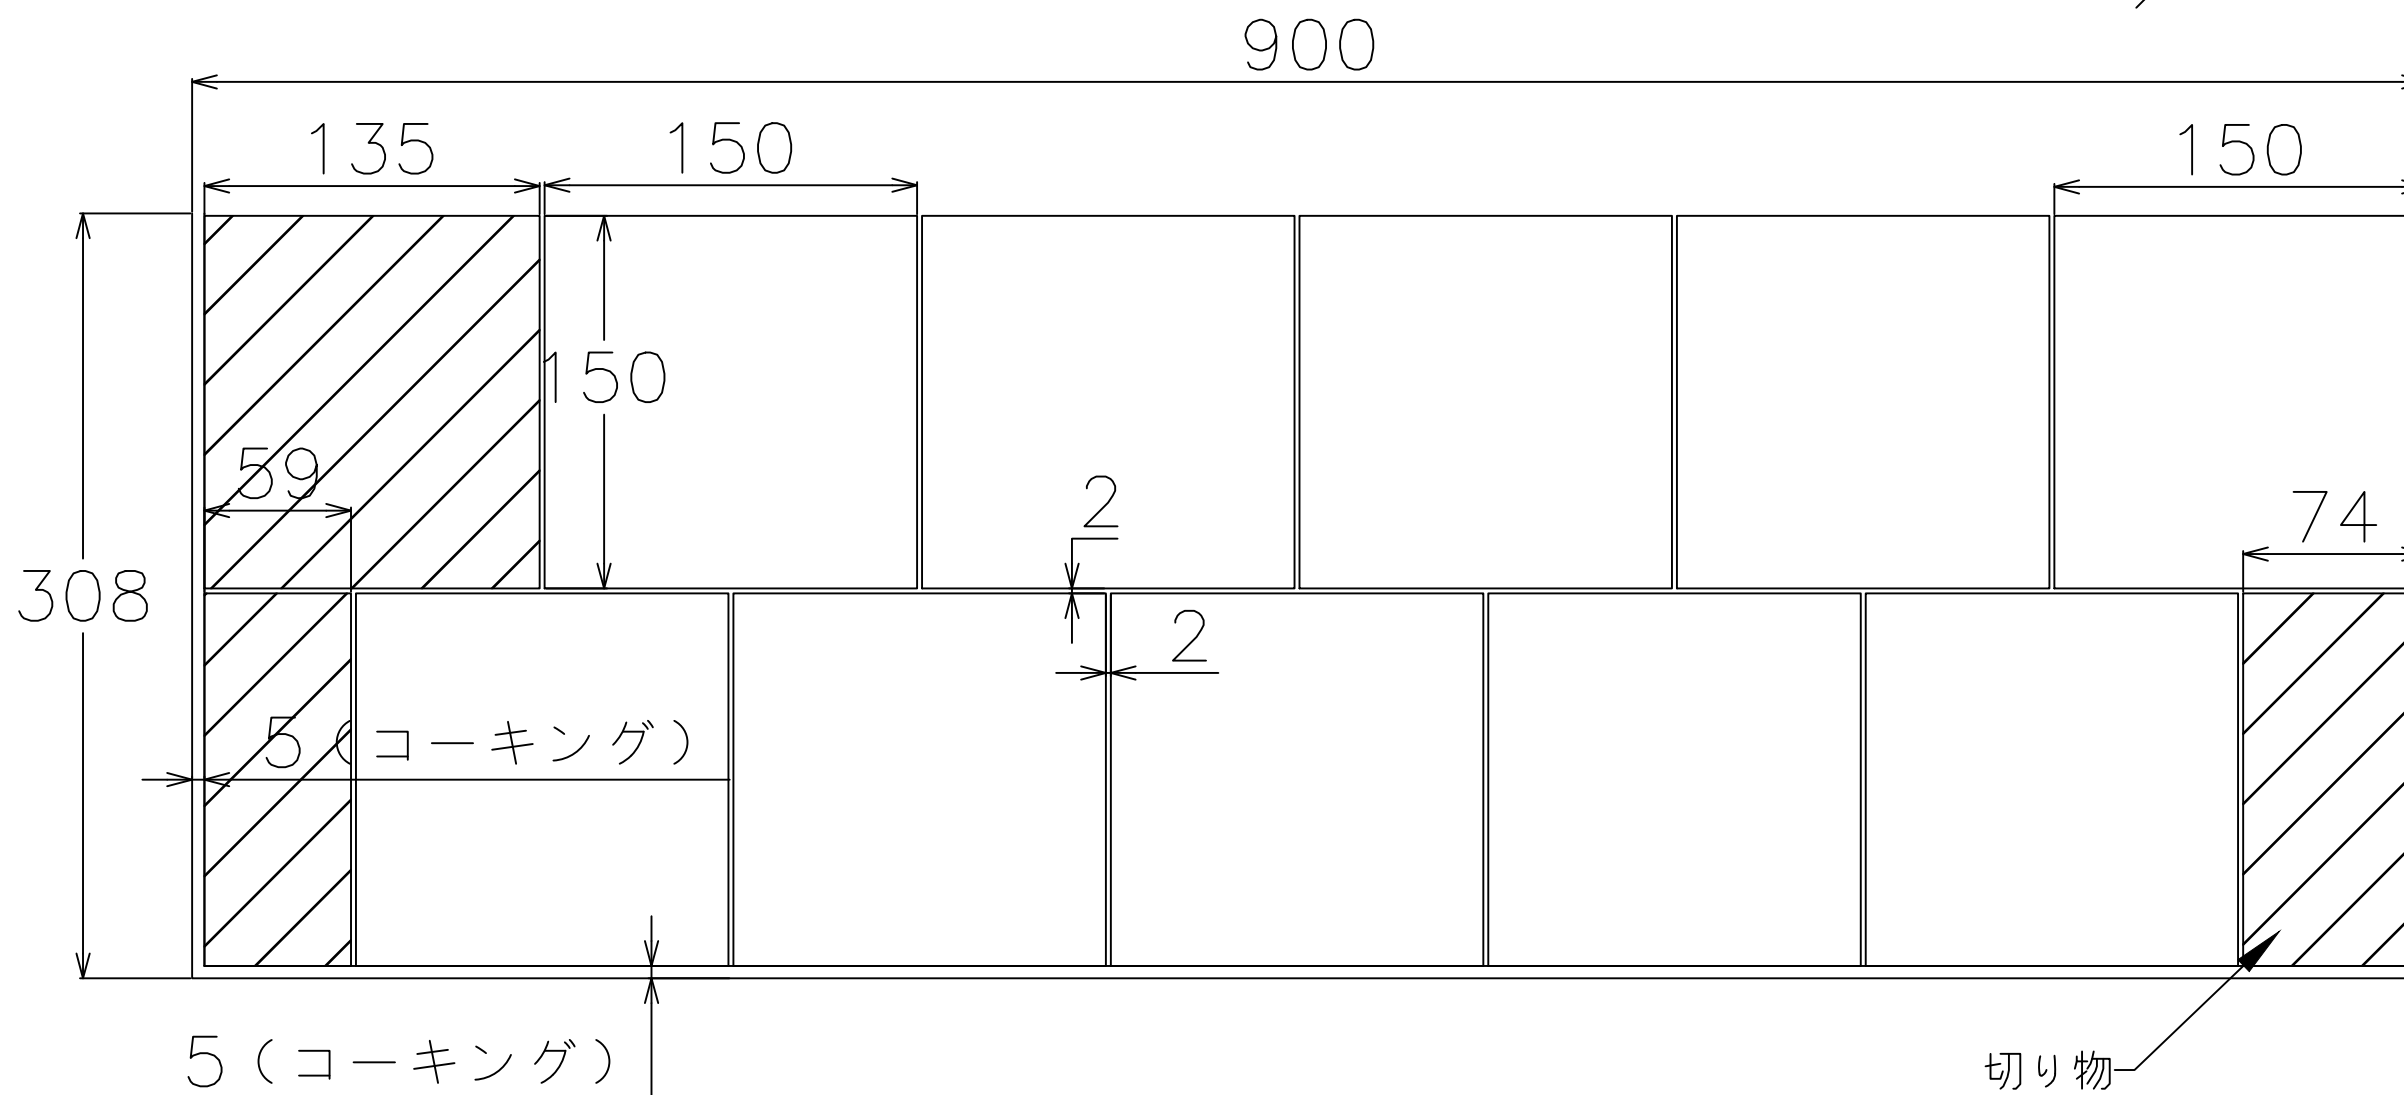

シリーズ名 エルサ	品番
株式会社TNコーポレーション	タイル寸法(推奨目地幅) 150X150mm(2mm以上)

【割付図について】

- ・幅1690mmに設定して上部を開放。目地心割、馬踏み目地で想定。
- ・タイルと他部材・壁などの取り合いはコーキング5mmを想定。
- ・この割付図については切り物をなくすため目地幅2mmに設定するところを3mmとしています。
- ・上部開放部はタイルのコバが見えますので気になる場合はコーキングや見切り材を使用してください。

シリーズ名 エルサ	品番
株式会社TNコーポレーション	タイル寸法(推奨目地幅) 150X150mm(2mm以上)

【割付図について】

- ・幅900mmに設定して上部と右側を開放。右側片割り、馬踏み目地で想定。
- ・タイルと他部材・壁などとの取り合いはコーキング5mmを想定。
- ・上部と右側開放部はタイルのコバが見えますので気になる場合はコーキングや見切り材を使用してください。
- ・右側開放部は半マスや切り物などのタイルの切り口が露出していますのでコーキングや見切り材を推奨です。

シリーズ名 エルサ	品番
株式会社TNコーポレーション	タイル寸法(推奨目地幅) 240X40mm(2mm以上)

【割付図について】

- ・幅900mmに設定して上部と右側を開放。右側片割り、通し目地で想定。
- ・タイルと他部材・壁などとの取り合いはコーキング5mmを想定。
- ・上部と右側開放部はタイルのコバが見えますので気になる場合はコーキングや見切り材を使用してください。

【ご利用の際の注意点】

シリーズ名 エルサ	品番
株式会社TNコーポレーション	タイル寸法(推奨目地幅) 240X40mm(2mm以上)

【割付図について】

- ・幅1690mmに設定して上部を開放。タイル心割、馬踏み目地で想定。
- ・タイルと他部材・壁などとの取り合いはコーキング5mmを想定。
- ・上部開放部はタイルのコバが見えますので気になる場合はコーキングや見切り材を使用してください。

【ご利用の際の注意点】

- ・寸法(商品、目地)についてはタイルの製造上の許容範囲があり、データと実物のサイズは必ずしも一致しません。
- ・標準割付図につきましては、タイルパークが想定した割付範囲の寸法です。あくまでも参考情報としてご利用ください。
- ・図面の寸法は参考情報として提供され、実際の施工においては現地の条件に合わせて確認、微調整を行なってください。
- ・提供データの利用によって生じた直接的、間接的、特別、または結果的な損害について、弊社は一切の責任を負いません。