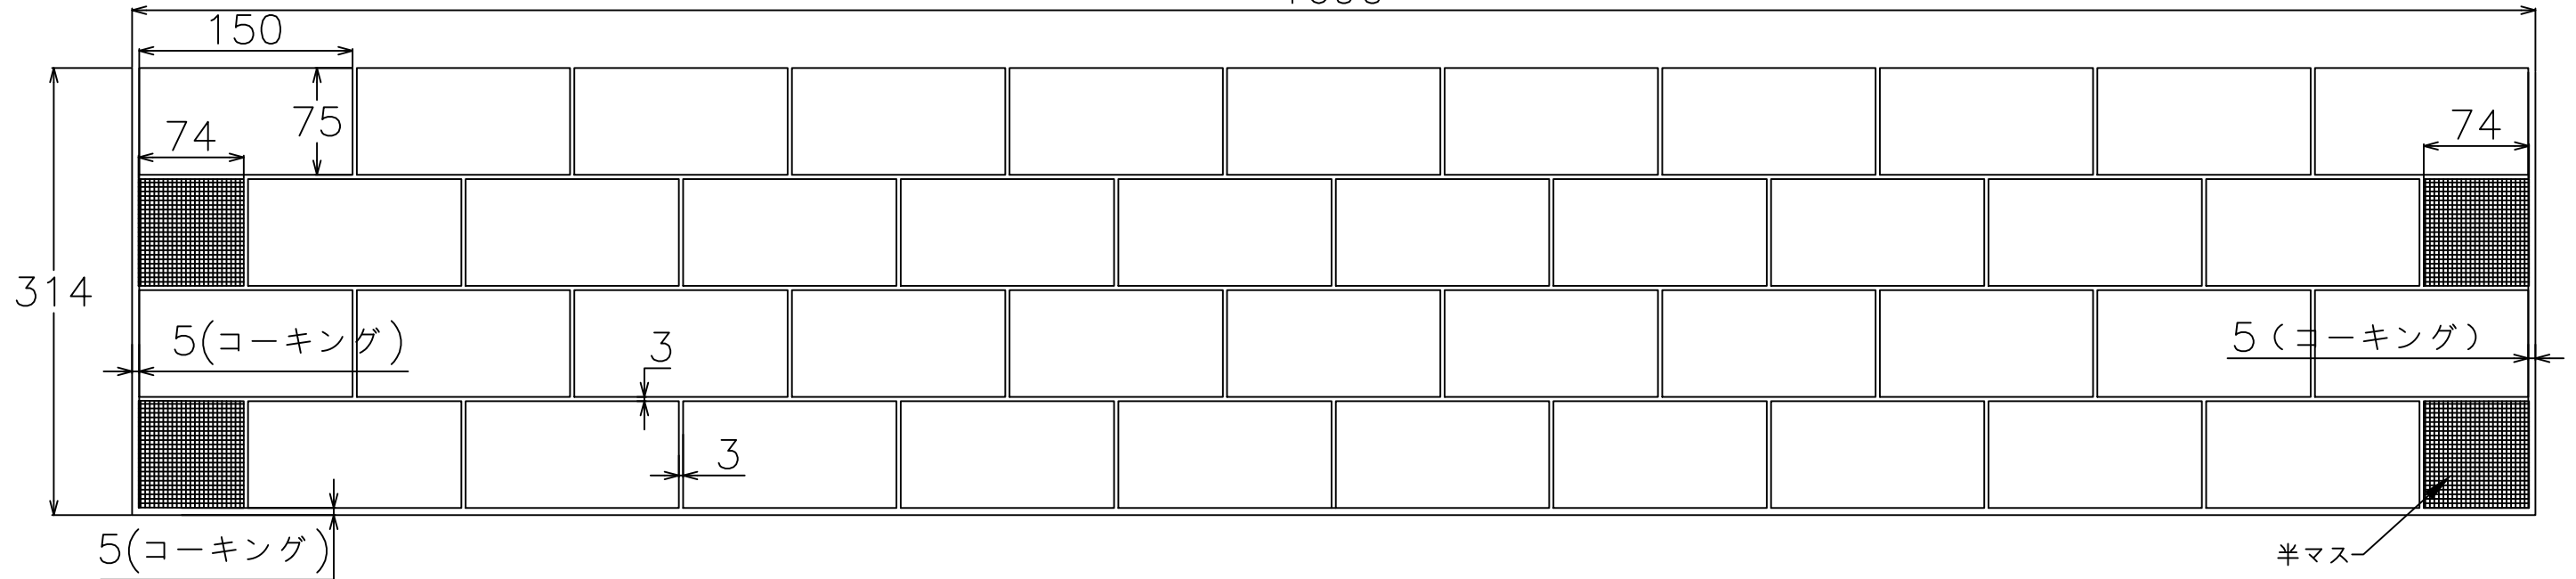

【割付図について】

- ・幅1690mmに設定して上部を開放。目地心割、馬踏み目地で想定。
- ・タイルと他部材・壁などとの取り合いはコーキング5mmを想定。
- ・この割付図については切り物の数を最少とするため目地幅2mmに設定するところを3mmとしています。
- ・上部開放部はタイルのコバが見えますので気になる場合はコーキングや見切り材を使用してください。

1690

【半マス】

受注生産(加工)品としてタイルパーク商品として販売されています。

【ご利用の際の注意点】

- ・寸法(商品、目地)についてはタイルの製造上の許容範囲があり、データと実物のサイズは必ずしも一致しません。
- ・標準割付図につきましては、タイルパークが想定した割付範囲の寸法です。あくまでも参考情報としてご利用ください。
- ・図面の寸法は参考情報として提供され、実際の施工においては現地の条件に合わせて確認、微調整を行なってください。
- ・提供データの利用によって生じた直接的、間接的、特別、または結果的な損害について、弊社は一切の責任を負いません。

シリーズ名 エルサ	品番
株式会社TNコーポレーション	タイル寸法(推奨目地幅) 150X75mm(2mm以上)