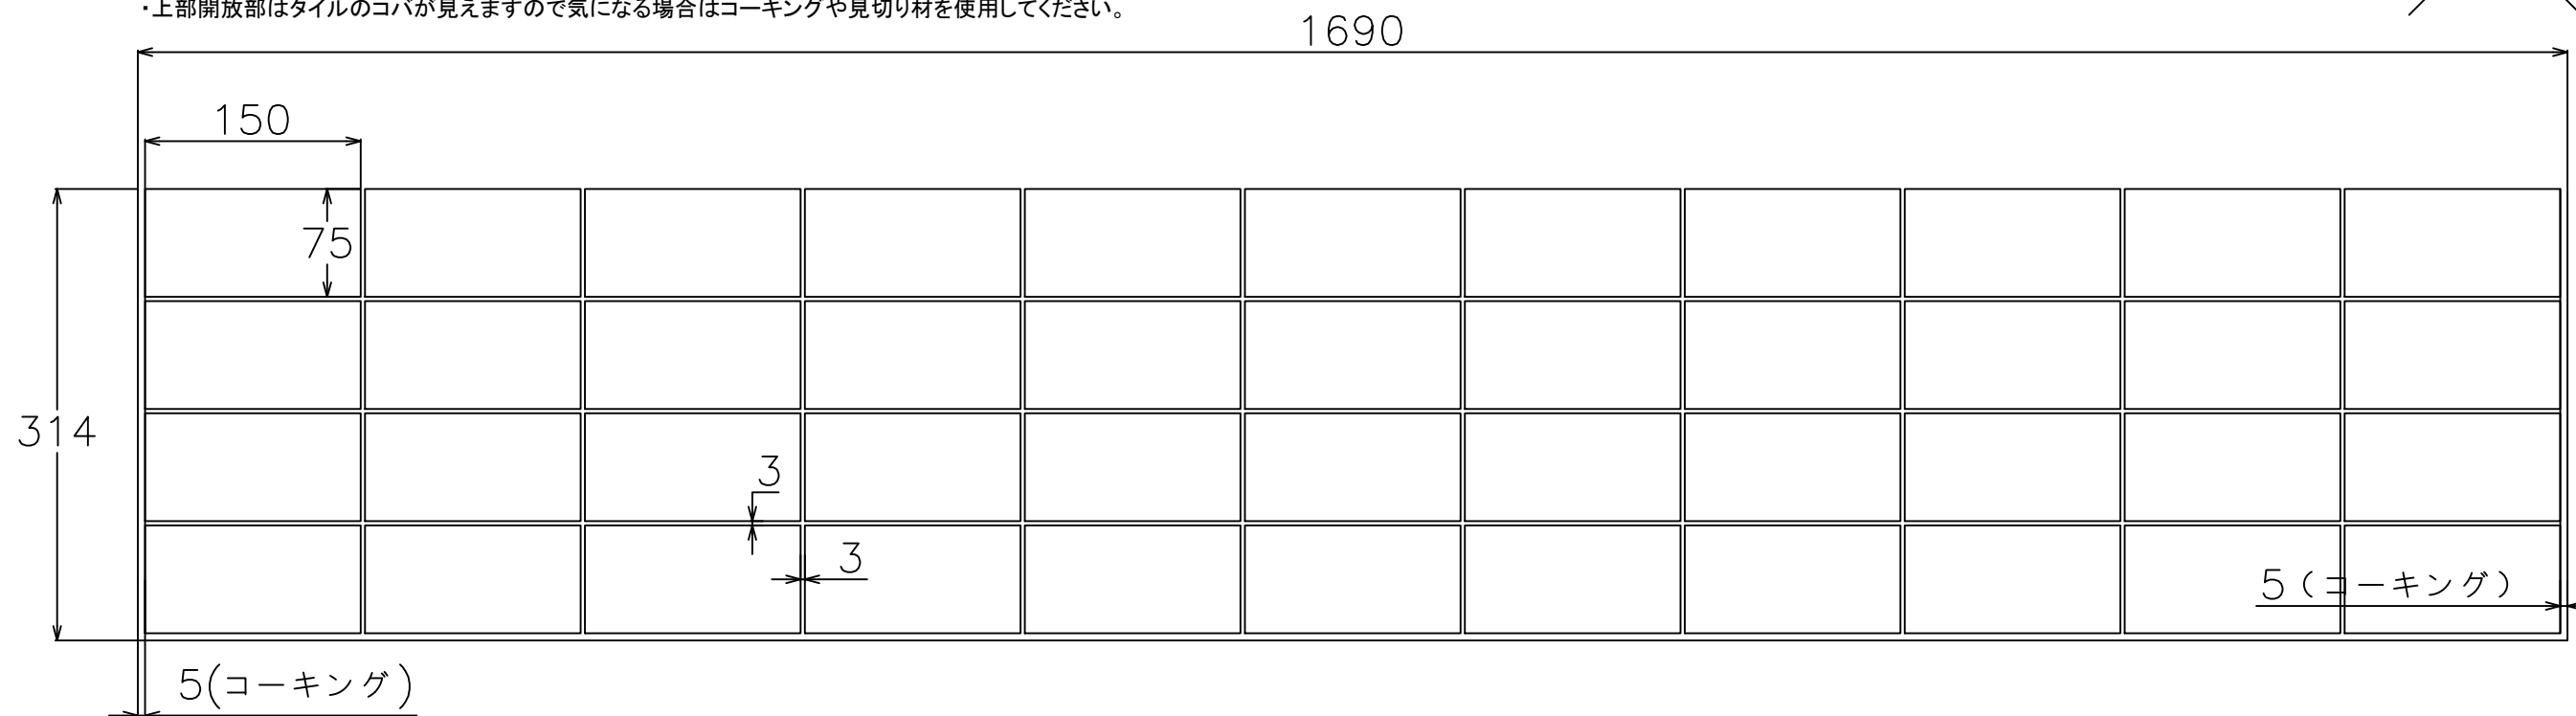

【割付図について】

- ・幅1690mmに設定して上部を開放。タイル心割、通し目地で想定。
- ・タイルと他部材・壁などの取り合いはコーキング5mmを想定。
- ・この割付図については切り物をなくすため目地幅2mmに設定するところを3mmとしています。
- ・上部開放部はタイルのコバが見えますので気になる場合はコーキングや見切り材を使用してください。

【ご利用の際の注意点】

- ・寸法(商品、目地)についてはタイルの製造上の許容範囲があり、データと実物のサイズは必ずしも一致しません。
- ・標準割付図につきましては、タイルパークが想定した割付範囲の寸法です。あくまでも参考情報としてご利用ください。
- ・図面の寸法は参考情報として提供され、実際の施工においては現地の条件に合わせて確認、微調整を行なってください。
- ・提供データの利用によって生じた直接的、間接的、特別、または結果的な損害について、弊社は一切の責任を負いません。

シリーズ名 エルサ	品番
株式会社TNコーポレーション	タイル寸法(推奨目地幅) 150X75mm(2mm以上)

【割付図について】

- ・幅900mmに設定して上部と右側を開放。右側片割り、通し目地で想定。
- ・タイルと他部材・壁などとの取り合いはコーキング5mmを想定。
- ・上部と右側開放部はタイルのコバが見えますので気になる場合はコーキングや見切り材を使用してください。

【ご利用の際の注意点】